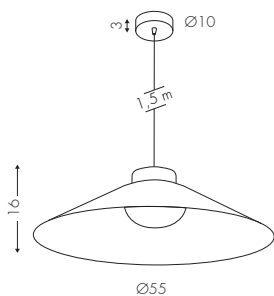

configurazione standard: / basic configuration: / Standard Konfiguration:

E2 Opale - Opal

B 3000K

3076ATFNEE2B 10W 650lm* - 220V
2076ATFNEE2B 10W 650lm - 220V

198,00 €
198,00 €

3076CTFNEE2B

17W 1100lm - 220V

315,00 €

3076DTFNEE2B

17W 1100lm - 220V

368,00 €

1076CTFNEE2B

17W 1100lm - 220V

395,00 €

1076DTFNEE2B

17W 1100lm - 220V

480,00 €

I prezzi sopra riportati si riferiscono esclusivamente alla configurazione STANDARD, per la quotazione di configurazioni diverse (finiture, diffusori e kelvin) si prega di consultare il nostro sito.

The prices above refer to the STANDARD configuration only, for quotations of different configurations (finish, diffuser and kelvin) please consult our website.

Die oben genannten Preise beziehen sich nur auf die STANDARD-Konfigurationen. Für Angebote von andere Konfigurationen (Feinbearbeitungen, Diffusoren und Kelvin) konsultieren Sie bitte unsere Website.

Configura

Configure / Konfigurieren

www.teamitaliailluminazione.it

A 2700K

TF Taglio di Fase - Phase-Cut Dimmer - Phasenabschrittdimmer

A Alimentatore Incorporato - Incorporated Power Supply - Eingebautes Netzteil

* 650lm effettivi - effective - effektiven con - with - mit **E2**