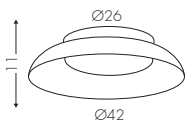

3087BTFBVE2B

18W 1620lm - 220V

370,00 €