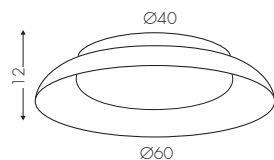

configurazione standard: / basic configuration: / Standard Konfiguration:

E2 Opale - Opal

● B 3000K

1087BTFBVE2B

18W 1620lm - 220V

430,00 €

1087DTFBVE2B

30W 3000lm - 220V

560,00 €

3087BTFBVE2B

18W 1620lm - 220V

370,00 €

3087DTFBVE2B

30W 3000lm - 220V

495,00 €

I prezzi sopra riportati si riferiscono esclusivamente alla configurazione STANDARD, per la quotazione di configurazioni diverse (finiture, diffusori e kelvin) si prega di consultare il nostro sito.

The prices above refer to the STANDARD configuration only, for quotations of different configurations (finish, diffuser and kelvin) please consult our website.

Die oben genannten Preise beziehen sich nur auf die STANDARD-Konfigurationen. Für Angebote von andere Konfigurationen (Feinbearbeitungen, Diffusoren und Kelvin) konsultieren Sie bitte unsere Website.

Configura

Configure / Konfigurieren

www.teamitaliailluminazione.it

BV NE OV RV BR SV BY OC

TF Taglio di Fase - Phase-Cut Dimmer - Phasenabschnittdimmer

A Alimentatore Incorporato - Incorporated Power Supply - Eingebautes Netzteil

* 1620lm effettivi - effective - effektiven con - with - mit E2