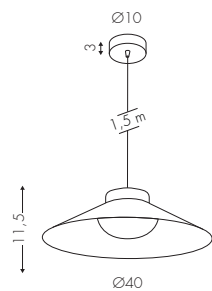

198,00 €
198,00 €

3076CTFNEE2B

17W 1100lm - 220V

315,00 €

3076DTFNEE2B

17W 1100lm - 220V

368,00 €

1076CTFNEE2B