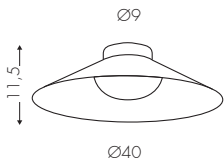

3076CTFNEE2B

17W 1100lm - 220V

315,00 €