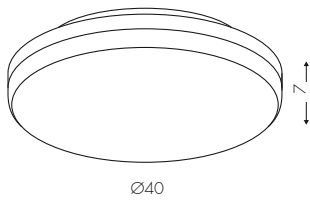

3080DOFBVE2B

30W 3000lm - 220V

148,00 €

I prezzi sopra riportati si riferiscono esclusivamente alla configurazione STANDARD, per la quotazione di configurazioni diverse (finiture, diffusori e kelvin) si prega di consultare il nostro sito.

The prices above refer to the STANDARD configuration only, for quotations of different configurations (finish, diffuser and kelvin) please consult our website.

Die oben genannten Preise beziehen sich nur auf die STANDARD-Konfigurationen. Für Angebote von andere Konfigurationen (Feinbearbeitungen, Diffusoren und Kelvin) konsultieren Sie bitte unsere Website.

Configura

Configure / Konfigurieren

www.teamitaliailluminazione.it

A Alimentatore Incorporato - Incorporated Power Supply - Eingebautes Netzteil

* 1300lm effettivi - effective - effektiven con - with - mit **E2**