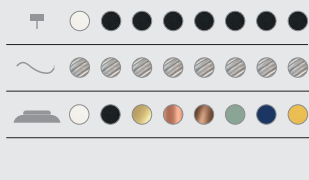

* 1620lm effettivi - effective - effektiven con - with - mit E2

FINITURE - Finishes - Feinbearbeitungen

NERO
Black - Schwarz

ORO dettagli NERI
Gold, black details - Gold Schwarz Einzelheiten

BIANCO dettagli NERI
White, black details - Weiß, Schwarz Einzelheiten

PLATINO dettagli NERI
Platin, black details - Platinum Schwarz Einzelheiten

SALVIA dettagli NERI
Sage, black details - Salbei, Schwarz Einzelheiten

BRONZO dettagli NERI
Bronze, black det. - Bronze, Schwarz Einzelheiten

BLU NAVY dettagli NERI
Navy Blue, black det. - Marineblauen, Schwarz Einzelheiten

configurazione standard: / basic configuration: / Standard Konfiguration:

E2 Opale - Opal

B 3000K

3076ATFNEE2B 10W 650lm* - 220V
2076ATFNEE2B 10W 650lm - 220V