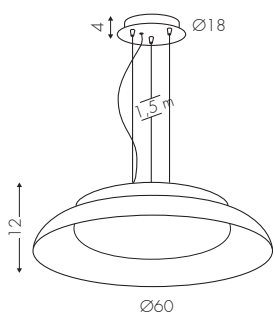

1087DTFBVE2B

30W 3000lm - 220V

560,00 €

3087BTFBVE2B

18W 1620lm - 220V

370,00 €