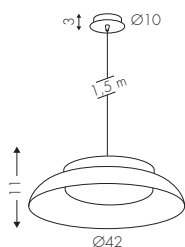

BR

OCRA
Ocher - Ocker

OC

configurazione standard: / basic configuration: / Standard Konfiguration:

E2 Opale - Opal

● B 3000K

1087BTFBVE2B

18W 1620lm - 220V