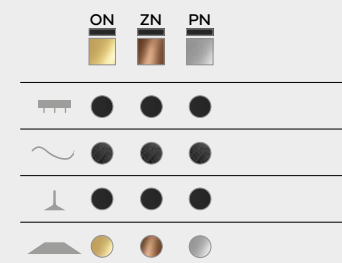

www.teamitaliailluminazione.it

● A 2700K

CODICE COMPLETO DEL PRODOTTO NELLA FOTO
FULL PRODUCT CODE AS SHOWN IN PICTURE - VOLLSTÄNDIGER CODE VOM ARTIKEL IM BILD

1071FGTF **ZN** **E19** **A**

Codice Code	Finitura Finishing Lackierung	Diffusore Diffuser Diffusor	Tonalità Hue Farbton
----------------	-------------------------------------	-----------------------------------	----------------------------