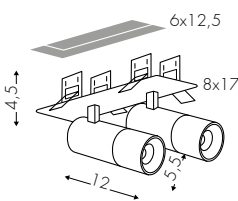

configurazione standard: / basic configuration: / Standard Konfiguration:

GU10

4044ABV

GU10 max 1x7W LED - 220V

82,00 €

Configura Configure / Konfigurieren

www.teamitaliailluminazione.it

4044BBV

GU10 max 2x7W LED - 220V

163,00 €

Configura Configure / Konfigurieren

www.teamitaliailluminazione.it

configurazione standard: / basic configuration: / Standard Konfiguration:

24° Ottica - Optic - Optik B 3000K

4044MBV24B

7W 680lm* - 350mA 20V

104,00 €

Alimentatore - Power supply - Netzteil

- **AE006A** OnOff 10W 350mA / 1 art. 4044M **16,00 €**
- **AE006B** OnOff 16W 350mA / 2 art. 4044M **28,00 €**
- **AE007A** DALI (Push) 19,2W 350mA / 1-2 art. 4044M **65,00 €**
- **AE008A** PHASE CUT (Dimmer) 10W 350mA / 1 art. 4044M **26,00 €**
- **AE008B** PHASE CUT (Dimmer) 18W 350mA / 2 art. 4044M **26,00 €**

Configura Configure / Konfigurieren

www.teamitaliailluminazione.it

4044NBV24B

2x7W 2x680lm - 350mA 40V

214,00 €

Alimentatore - Power supply - Netzteil

- **AE006B** OnOff 16W 350mA / 1 art. 4044N **28,00 €**
- **AE007A** DALI (Push) 19,2W 350mA / 1 art. 4044N **65,00 €**
- **AE008B** PHASE CUT (Dimmer) 18W 350mA / 1 art. 4044N **26,00 €**

Configura Configure / Konfigurieren

www.teamitaliailluminazione.it

4044RBV24B

13W 1300lm - 350mA 36V

119,00 €

Alimentatore - Power supply - Netzteil

- **AE006B** OnOff 16W 350mA / 1 art. 4044R **28,00 €**
- **AE007A** DALI (Push) 19,2W 350mA / 1 art. 4044R **65,00 €**
- **AE008B** PHASE CUT (Dimmer) 18W 350mA / 1 art. 4044R **26,00 €**

Configura Configure / Konfigurieren

www.teamitaliailluminazione.it

C 4000K

GU10 Sorgente non inclusa - Not included light source - Lichtquelle nicht enthalten

CODICE COMPLETO DEL PRODOTTO NELLA FOTO
FULL PRODUCT CODE AS SHOWN IN PICTURE • VOLLSTÄNDIGER CODE VOM ARTIKEL IM BILD

4044B **NE**
Codice Code Finitura Finishing
Code Lackierung

Alimentatore non incluso
Power Supply not included - Netzteil nicht inbegriffen