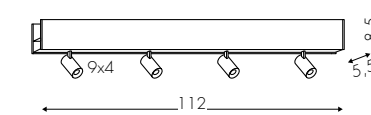

3030S4OFBV24B
3030S4DMBV24B

Spot 4x7W 4x680lm - 220V
DALI (Push) - Spot 4x7W 4x680lm - 220V

608,00 €
726,00 €