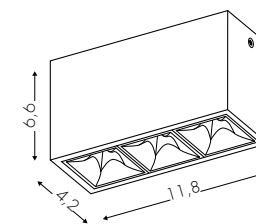

configurazione standard: / basic configuration: / Standard Konfiguration:

38° Offica
Optic - Optik

● B 3000K

BV ☐

3048COFBV38B 10W 960lm* - 220V

125,00 €

Configura Configure / Konfigurieren

www.teamitaliailluminazione.it