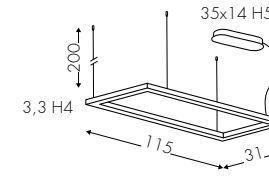

1028E0FBVE2B
1028EDMBVE2B

62W 4560lm* - 220V
DALI (Push) - 62W 4560lm - 220V

676,00 €
772,00 €