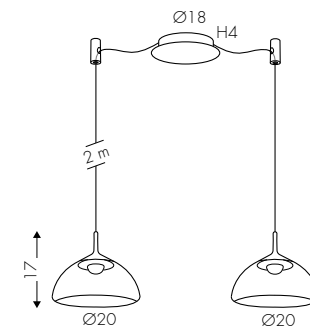

1064CTFNTE2B 2x6,5W 2x800lm - 220V

590,00 €

Configura Configura / Konfigurieren

www.teamitaliailluminazione.it