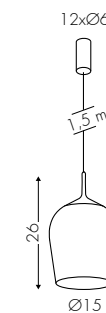

BULBE

SOSPENSIONE
SUSPENSION LAMP
PENDELLEUCHE

configurazione standard: / basic configuration: / Standard Konfiguration:

OB

GU10

1078AOB

1x GU10 max 7W LED - 220V

240,00 €