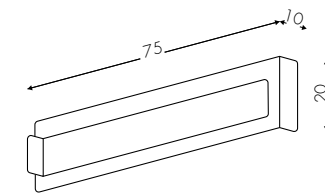

D7030FBVE2B	29W 4000lm - 220V	551,00 €
D7030DMBVE2B	DALI (Push) - 29W 4000lm - 220V	618,00 €

Configura Configure / Konfigurieren

www.teamitaliailluminazione.it

● A 2700K

CODICE COMPLETO DEL PRODOTTO NELLA FOTO
FULL PRODUCT CODE AS SHOWN IN PICTURE - VOLLSTÄNDIGER CODE VOM ARTIKEL IM BILD

D7000F **ON** **E2** **A**

Codice Code	Finitura Finishing Lackierung	Diffusore Diffuser Diffusor	Tonalità Hue Farbton