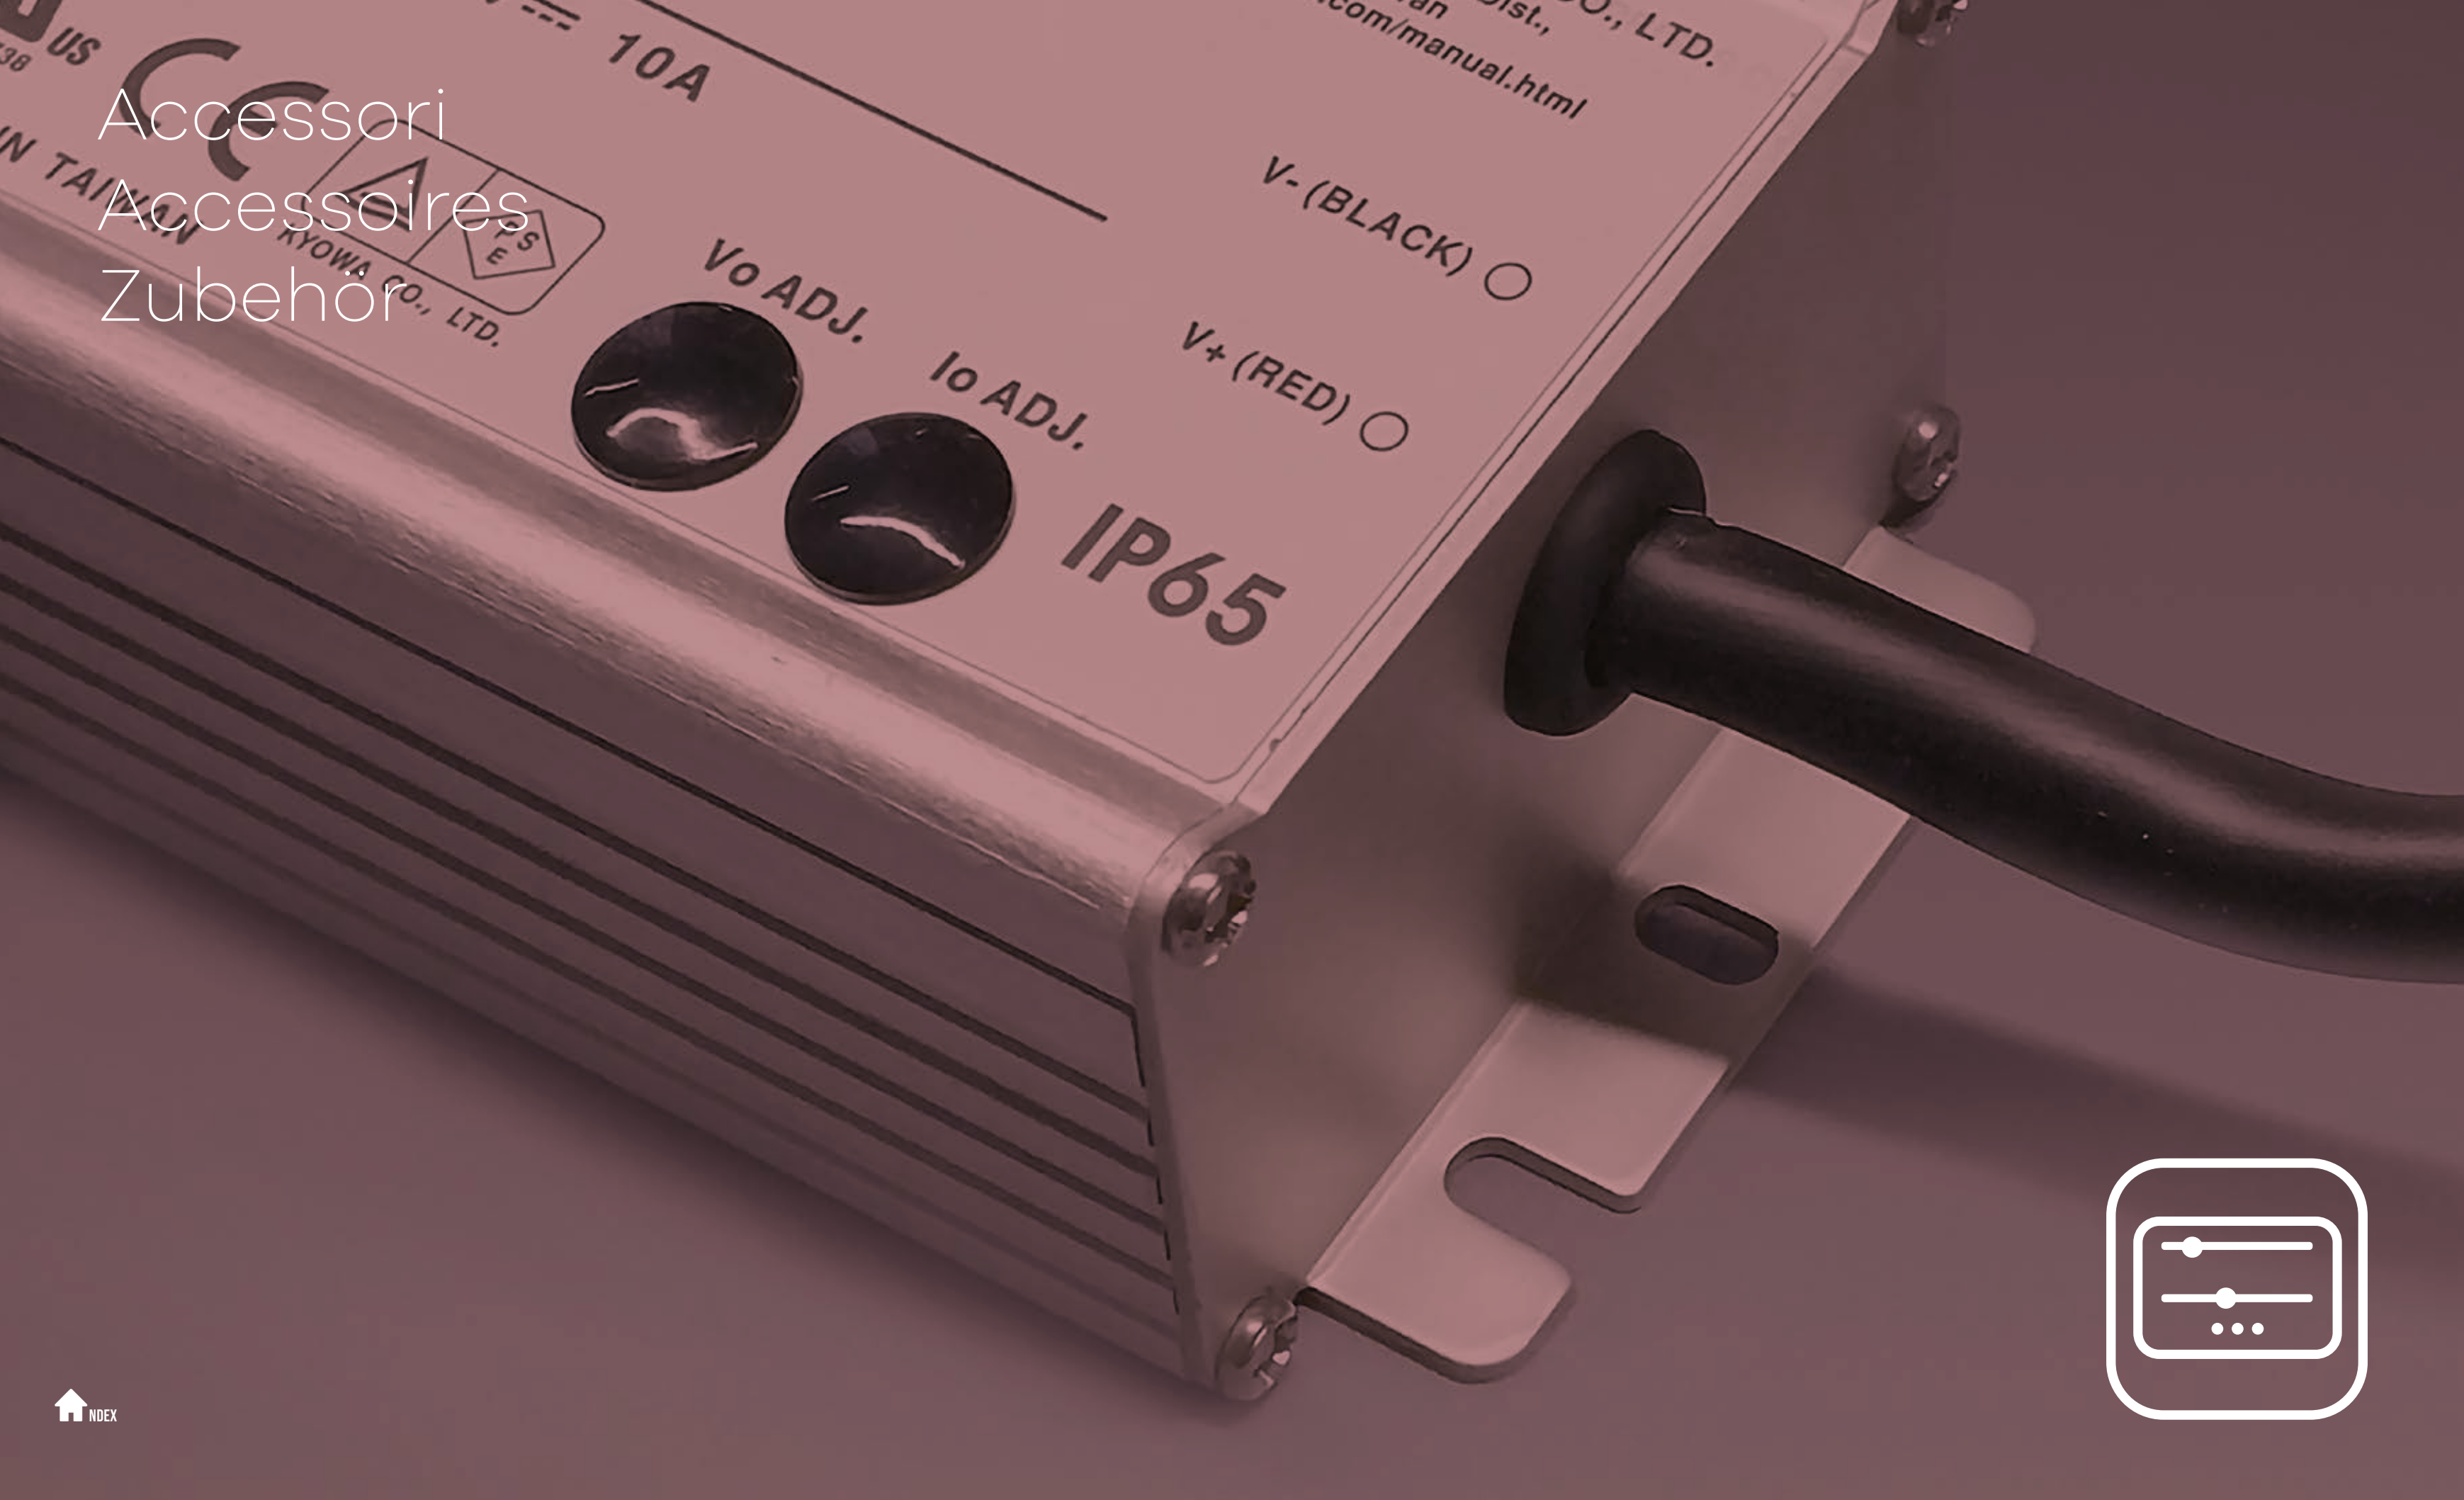

Accessori
Accessoires
Zubehör