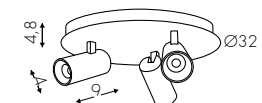

3044GOFBV24B 3x7W 3x680lm - 220V

368,00 €

3044GDMBV24B DALI (Push) 3x7W 3x680lm - 220V

407,00 €

Configura Configure / Konfigurieren

www.teamitaliailluminazione.it