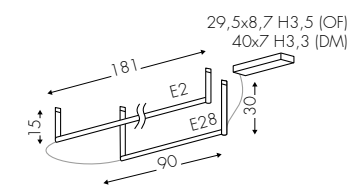

3015LOFBVE2B
3015LDMBVE2B

26W 2295lm + 52W 3780lm - 220V
DALI (Push) - 26W 2295lm + 52W 3780lm - 220V

686,00 €
794,00 €

Configura Configure / Konfigurieren

www.teamitaliailluminazione.it