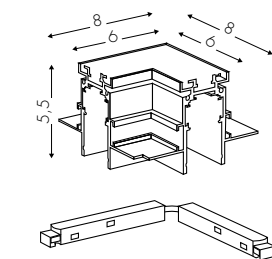

Giunto elettrico lineare
Linear electrical joint - Elektrischen Steckverbinder

49,00 €

Configura

Configure / Konfigurieren

www.teamitaliailluminazione.it

9074M48

Angolare - Corner - Ecke

144,00 €