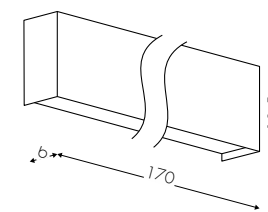

2019DOFBVE19B	126W 16000lm - 220V	1.022,00 €
2019DDMBVE19B	DALI (Push) - 126W 16000lm - 220V	1.143,00 €