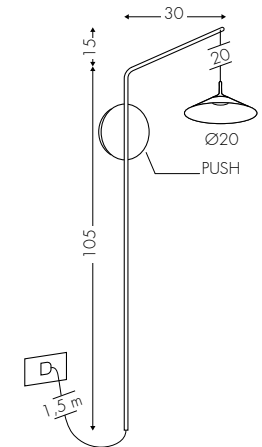

● **C005A2TR** Custom transparent cable

7,00 € /MT

Configura Configure / Konfigurieren

www.teamitaliailluminazione.it

● A 2700K

CODICE COMPLETO DEL PRODOTTO NELLA FOTO
FULL PRODUCT CODE AS SHOWN IN PICTURE - VOLLSTÄNDIGER CODE VOM ARTIKEL IM BILD

5071ADP PN E19 A

Codice Code	Finitura Finishing Lackierung	Diffusore Diffuser Diffusor	Tonalità Hue Farbton