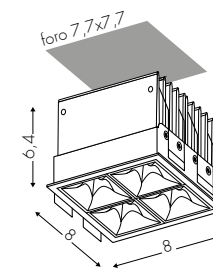

4048CBV24B	15W 1500lm - 500mA - 36V	125,00 €
Alimentatore - Power supply - Netzteil		
AE006F	OnOff 20W 500mA / 1 art. 4048C	27,00 €
AE007B	DALI (Push) 25W 500mA / 1 art. 4048C	62,00 €
AE008F	PHASE CUT (Dimmer) 20W 500mA / 1 art. 4048C	44,00 €

Configura Configure / Konfigurieren www.teamitaliailluminazione.it

4048DBV24B	18W - 1800lm - 600mA - 30V	163,00 €
Alimentatore - Power supply - Netzteil		
AE006G	OnOff 24W 600mA / 1 art. 4048D	35,00 €
AE007B	DALI (Push) 25W 600mA / 1 art. 4048D	62,00 €
AE008F	PHASE CUT (Dimmer) 20W 600mA / 1 art. 4048D	44,00 €

Configura Configure / Konfigurieren www.teamitaliailluminazione.it

Alimentatore non incluso - Power supply not included - Netzteil nicht inbegriffen

* 400lm effettivi - effective - effektive con - with - mit 24°