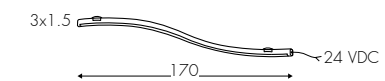

configurazione standard: / basic configuration: / Standard Konfiguration:

E2 Opale - Opal

☒ B 3000K

BV

3032G54BVE2B

35W 1740lm* - 24VDC

487,00 €