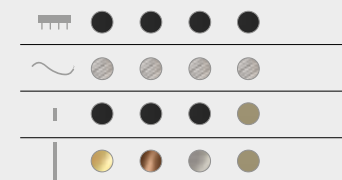

A Alimentatore nel rosone - Power Supply inside the ceiling rose - Netzteil in der Deckendose
TF Taglio di Fase - Phase-Cut Dimmer - Phasenabschrittdimmer

* 350lm effettivi - effective - effektive con - with - mit E8

standard

CODICE COMPLETO • COMPLETE CODE • VOLLSTÄNDIGE CODE

1069TTF **ON** **E8** **B**

Codice
Code

Finitura
Finishing
Lackierung

Diffusore
Diffuser
Diffusor

Tonalità
Hue
Farbton

E8