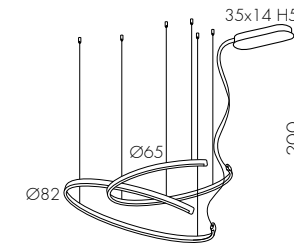

1032ABOFBVE2B	83W 4320lm* - 220V	1.506,00 €
1032ABDMBVE2B	DALI (Push) - 83W 4320lm - 220V	1.635,00 €
1032ABTFBVE2B	83W 4320lm - 220V	1.635,00 €

Configura Configure / Konfigurieren

www.teamitaliailluminazione.it