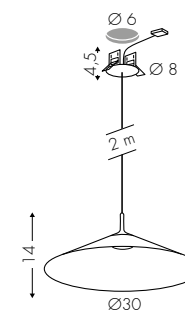

C005A2TR Custom transparent cable

7,00 € /MT

Configura Configure / Konfigurieren

www.teamitaliailluminazione.it

● A 2700K

CODICE COMPLETO DEL PRODOTTO NELLA FOTO
FULL PRODUCT CODE AS SHOWN IN PICTURE - VOLLSTÄNDIGER CODE VOM ARTIKEL IM BILD

4071PTF **ZN** **E19** **A**

Codice Code	Finitura Finishing Lackierung	Diffusore Diffuser Diffusor	Tonalità Hue Farbton