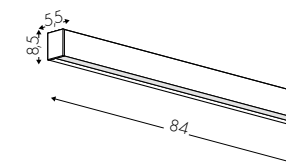

112

140

168

197

225

253

281

3030AOFBVE2B	26W 2260lm* - 220V	347,00 €
3030ADMBVE2B	DALI (Push) - 26W 2260lm - 220V	394,00 €
3030ATFBVE2B	26W 2260lm - 220V	394,00 €
3030BOFBVE2B	35W 3010lm - 220V	355,00 €
3030BDMBVE2B	DALI (Push) - 35W 3010lm - 220V	410,00 €
3030BTFBVE2B	35W 3010lm - 220V	410,00 €
3030COFBVE2B	44W 3765lm - 220V	383,00 €
3030CDMBVE2B	DALI (Push) - 44W 3765lm - 220V	440,00 €
3030CTFBVE2B	44W 3765lm - 220V	440,00 €
3030DOFBVE2B	53W 4515lm - 220V	430,00 €
3030DDMBVE2B	DALI (Push) - 53W 4515lm - 220V	488,00 €
3030DTFBVE2B	53W 4515lm - 220V	488,00 €
3030EOFBVE2B	62W 5265lm - 220V	482,00 €
3030EDMBVE2B	DALI (Push) - 62W 5265lm - 220V	542,00 €
3030ETFBVE2B	62W 5265lm - 220V	542,00 €
3030FOFBVE2B	70W 6020lm - 220V	535,00 €
3030FDMBVE2B	DALI (Push) - 70W 6020lm - 220V	597,00 €
3030FTFBVE2B	70W 6020lm - 220V	597,00 €
3030GOFBVE2B	79W 6775lm - 220V	589,00 €
3030GDMBVE2B	DALI (Push) - 79W 6775lm - 220V	636,00 €
3030GTFBVE2B	79W 6775lm - 220V	636,00 €
3030HOFBVE2B	88W 7525lm - 220V	645,00 €
3030HDMBVE2B	DALI (Push) - 88W 7525lm - 220V	695,00 €
3030HTFBVE2B	88W 7525lm - 220V	695,00 €

Configura

Configure / Konfigurieren

www.teamitaliailluminazione.it

E19 UGR<19 Prism

☐ C 4000K

NE

CODICE COMPLETO DEL PRODOTTO NELLA FOTO
FULL PRODUCT CODE AS SHOWN IN PICTURE - VOLLSTÄNDIGER CODE VOM ARTIKEL IM BILD

3030GOF **NE** **E19** **B**

Codice
Code

Finitura
Finishing
Lackierung

Diffusore
Diffuser
Diffusor

Tonalità
Hue
Farbton

TF Taglio di Fase - Phase-Cut Dimmer - Erhältlich Phasenabschnittdimmer

A Alimentatore Incorporato - Incorporated Power Supply - Eingebautes Netzteil

* 2260lm effettivi - effective - effektive con - with - mit **E2**
2655lm effettivi - effective - effektive con - with - mit **E19** **+17,5%**