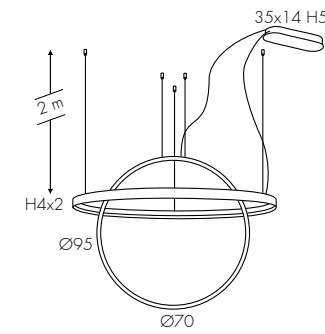

SHADOW

SOSPENSIONE (composizione)
SUSPENSION (composition)
SUSPENSION (composition)

configurazione standard: / basic configuration: / Standard Konfiguration:

E2 Opale - Opal - Opal ● B 3000K

BV ☐

1068CHTFBVE2B
1068CHDMBVE2B

66W 5630lm* + 49W 3440lm 220V
DALI (Push) - 66W 5630lm + 49W 3440lm 220V

1.200,00 €
1.370,00 €