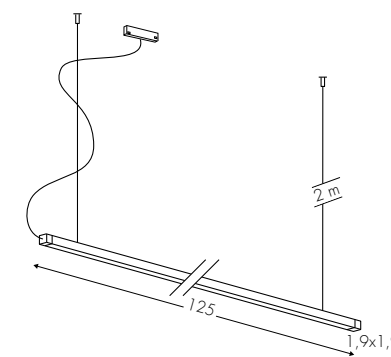

configurazione standard: / basic configuration: / Standard Konfiguration:

E2 Opale - Opal

☒ B 3000K

BV

T016B48BVE2B

28W 1890lm* - 48V DC

310,00 €

Configura

Configure / Konfigurieren

www.teamitaliailluminazione.it

T016F48BVE2B

12W - 716lm - 48V DC

160,00 €

0074A2

Servizio doppia accensione
Dual switch service - Service Doppelzündung

50,00 €

Configura

Configure / Konfigurieren

www.teamitaliailluminazione.it

NE

CODICE COMPLETO DEL PRODOTTO NELLA FOTO
FULL PRODUCT CODE AS SHOWN IN PICTURE
VOLLSTÄNDIGER CODE VOM ARTIKEL IM BILD

T016B48 **NE** **E2** **B**

Codice
Code

Finitura
Finishing
Lackierung

Diffusore
Diffuser
Diffusor

Tonalità
Hue
Farbton

BV NE