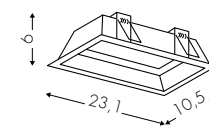

4041GOFBVE19B
4041GDMBVE19B
4041GTFBVE19B

15W - 1800lm* - 220V
DALI(Push) 15W - 1800lm - 220V
(TAGLIO DI FASE) 15W - 1800lm - 220V

186,00 €
223,00 €
223,00 €