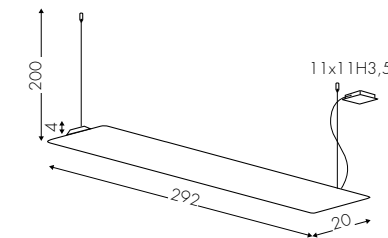

1052HOFBVE28B

90W 10100lm - 220V

876,00 €

1052HDMBVE28B

DALI (Push) - 90W 10100lm - 220V

982,00 €

1052HBTBVE28B

Bluetooth - 90W 10100lm - 220V

1.109,00 €

Configura

Configure / Konfigurieren

www.teamitaliailluminazione.it

☒ A 2700K

BV NE RU OV BR RV

BT Bluetooth - Bluetooth - Bluetooth

A Alimentatore Incorporato - Incorporated Power Supply - Eingebautes Netzteil

* 4050lm effettivi - effective - effektive con - with - mit **E28**