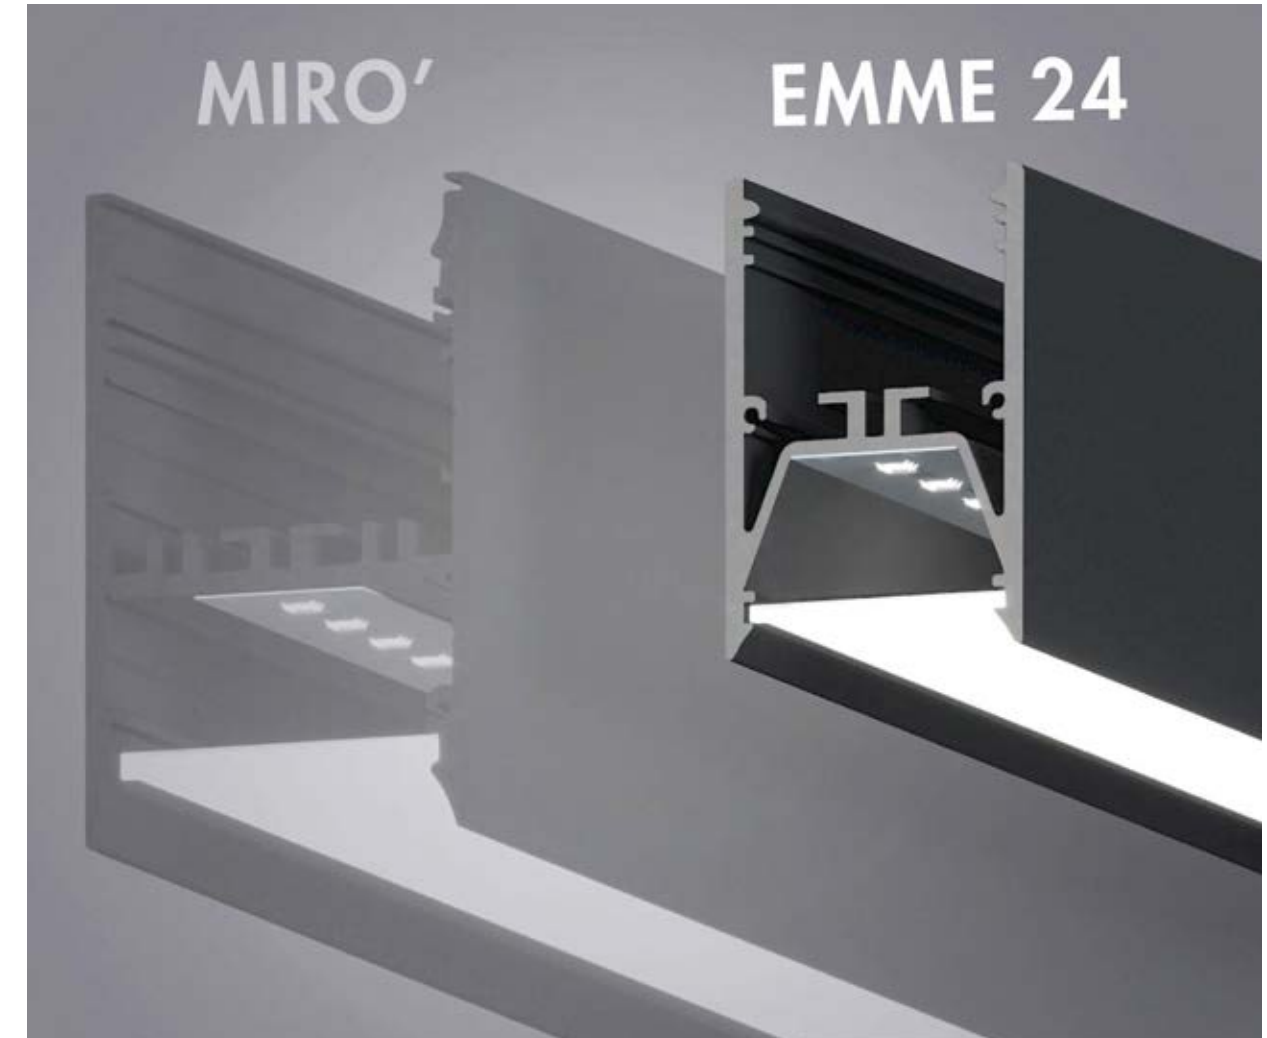

M-Eco 495
downlight L60/L112/L140/L253

M-Eco 497
downlight L112/L140/L253

COMPOSIZIONE CODICI DI ACQUISTO CODES COMPOSITION ZUSAMMENSETZUNG DES CODES

1pz 1037LBVE2B
1pz 1037KGABVE2B
1pz 1037EBVE2B
1pz 9037CDM

COMPOSIZIONE CODICI DI ACQUISTO CODES COMPOSITION ZUSAMMENSETZUNG DES CODES

2pz 1037RNEE2B
2pz 9037COF

5,5 x H 8,3cm

3160lm/mt
220VAC

Moduli led rigidi/Rigid led modules/
starre LED-Module

Driver incorporato/built-in driver/eingebauter Treiber

4,3 x H 6,5cm

2000lm/mt
24VDC

Moduli led rigidi/Rigid led modules/
starre LED-Module

Driver Onoff - DALI escluso remoto/
Onoff driver - DALI excluded remotely/
Driver Onoff - DALI aus der Ferne ausgeschlossen