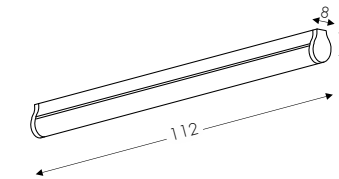

3060BOFBVE2B

25W 2856lm - 220V

299,00 €

3060BDMBVE2B

DALI (Push) - 25W 2856lm - 220V

350,00 €