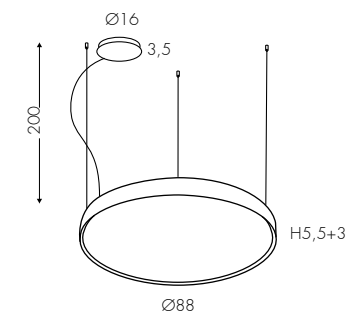

1067FOFBVE2B
1067FDMBVE2B

70W 8220lm - 220V
DALI (Push) - 70W 8220lm - 220V

970,00 €
1.070,00 €

VA003E

Variazione: sostituzione con rosone centrale Ø30cm
Variation: substitution with central ceiling rose Ø30cm
Variante: Ersatz durch zentrale Deckenrose Ø30cm

100,00 €

Configura

Configure / Konfigurieren

www.teamitaliailluminazione.it

E19 UGR<19 Prism

☐ C 4000K

NE

CODICE COMPLETO DEL PRODOTTO NELLA FOTO
FULL PRODUCT CODE AS SHOWN IN PICTURE - VOLLSTÄNDIGER CODE VOM ARTIKEL IM BILD

1067DOF **NE** **E2** **B**

Codice
Code

Finitura
Finishing
Lackierung

Diffusore
Diffuser
Diffusor

Tonalità
Hue
Farbton

BV

NE