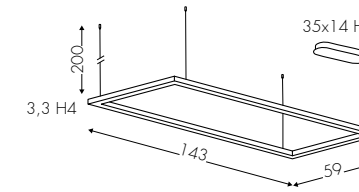

1028H0FBVE2B
1028HDMBVE2B

88W 6420lm - 220V
DALI (push) - 88W 6420lm - 220V

1.036,00 €
1.158,00 €