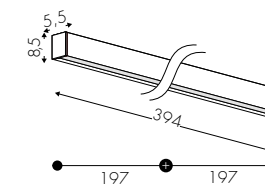

configurazione standard: / basic configuration: / Standard Konfiguration:

E2 Opale - Opal

● B 3000K

BV

3030LOFBVE2B	123W 10530lm* - 220V	1.059,00 €
3030LDMBVE2B	DALI (Push) - 123W 10530lm - 220V	1.209,00 €
3030LTFBVE2B	123W 10530lm - 220V	1.209,00 €
3030MOFBVE2B	158W 13550lm - 220V	1.224,00 €
3030MDMBVE2B	DALI (Push) - 158W 13550lm - 220V	1.342,00 €
3030MTFBVE2B	158W 13550lm - 220V	1.342,00 €
3030NOFBVE2B	176W 15050lm - 220V	1.343,00 €
3030NDMBVE2B	DALI (Push) - 176W 15050lm - 220V	1.575,00 €
3030NTFBVE2B	176W 15050lm - 220V	1.575,00 €
3030OOFBVE2B	212W 18060lm - 220V	1.753,00 €
3030ODMBVE2B	DALI (Push) - 212W 18060lm - 220V	1.975,00 €
3030OTFBVE2B	212W 18060lm - 220V	1.975,00 €
3030POFBVE2B	246W 21070lm - 220V	2.035,00 €
3030PDMBVE2B	DALI (Push) - 246W 21070lm - 220V	2.238,00 €
3030PTFBVE2B	246W 21070lm - 220V	2.238,00 €
3030QOFBVE2B	264W 22575lm - 220V	2.178,00 €
3030QDMBVE2B	DALI (Push) - 264W 22575lm - 220V	2.513,00 €
3030QTFBVE2B	264W 22575lm - 220V	2.513,00 €
3030ROFBVE2B	317W 27090lm - 220V	2.607,00 €
3030RDMBVE2B	DALI (Push) - 317W 27090lm - 220V	2.943,00 €
3030RTFBVE2B	317W 27090lm - 220V	2.943,00 €

Configura

Configure / Konfigurieren

www.teamitaliailluminazione.it

E19 UGR<19 Prism

○ C 4000K

NE

CODICE COMPLETO DEL PRODOTTO NELLA FOTO
FULL PRODUCT CODE AS SHOWN IN PICTURE - VOLLSTÄNDIGER CODE VOM ARTIKEL IM BILD

3030LOF **NE** **E2** **B**

Codice
Code

Finitura
Finishing
Lackierung

Diffusore
Diffuser
Diffusor

Tonalità
Hue
Farbton

TF Taglio di Fase - Phase-Cut Dimmer - Erhältlich Phasenabschnittdimmer

A Alimentatore Incorporato - Incorporated Power Supply - Eingebautes Netzteil

* 10530lm effettivi - effective - effektive con - with - mit **E2**
12390lm effettivi - effective - effektive con - with - mit **E19** **+17,5%**