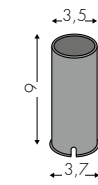

9042A

Controcassa - Outer Casing - Einbauhülse

12,00 €

Configura

Configure / Konfigurieren

www.teamitaliailluminazione.it