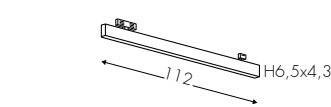

T058BOFBVE2B

18W 2025lm - 220V

423,00 €

T058BDMBVE2B

DALI (Push) - 18W 2025lm - 220V

483,00 €