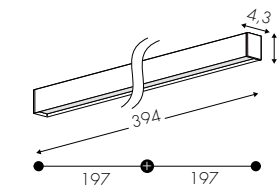

EMME 24 DOWNLIGHT (3-10mt)

PLAFONE
CEILING LIGHT
DECKENLEUCHTE

configurazione standard: / basic configuration: / Standard Konfiguration:

E2 Opale - Opal

● B 3000K

BV

3037LBVE2B

87W 6705lm* - 24VDC

743,00 €

3037MBVE2B

111W 8605lm - 24VDC

784,00 €

3037NBVE2B

124W 9560lm - 24VDC

896,00 €

3037OBVE2B

148,5W 11485lm - 24VDC

1.179,00 €

3037PBVE2B

173W 13380lm - 24VDC

1.310,00 €

3037QBVE2B

185W 14340lm - 24VDC

1.345,00 €

3037RBVE2B

223W 17210lm - 24VDC

1.774,00 €

Configura

Configure / Konfigurieren

www.teamitaliailluminazione.it

3037KGA

25W 1905lm - 24VDC

352,00 €

Configura

Configure / Konfigurieren

www.teamitaliailluminazione.it

E19 UGR<19 Prism

○ C 4000K

NE

CODICE COMPLETO DEL PRODOTTO NELLA FOTO
FULL PRODUCT CODE AS SHOWN IN PICTURE - VOLLSTÄNDIGER CODE VOM ARTIKEL IM BILD

3037L

Codice
Code

NE

Finitura
Finishing
Lackierung

E2

Diffusore
Diffuser
Diffusor

B

Tonalità
Hue
Farbton

Alimentatore non incluso - Power Supply not included - Netzteil nicht inbegriffen

Alimentatori a pag. 564-565 - Drivers p. 564-565 - Netzteil p. 564-565

* 6705lm effettivi - effective - effektive con - with - mit **E2**

7880lm effettivi - effective - effektive con - with - mit **E19** **+17,5%**

INDEX

SECTION

FAMILY 455