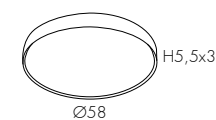

3067DOFBVE2B
3067DDMBVE2B

47W 6500lm - 220V
DALI (Push) - 47W 6500lm - 220V

595,00 €
695,00 €