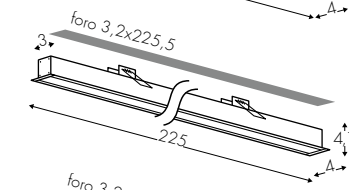

4037FBVE2B

50W 3830lm - 24VDC

373,00 €