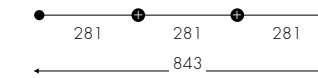

2030QOFBVE2B
2030QDMBVE2B

189W 19500lm + 189W 19500lm - 220V
DALI(Push) 189W 19500lm + 189W 19500lm - 220V

2.671,00 €
3.002,00 €