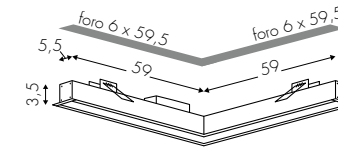

4030KGAOFBVE2B 35W 3010lm* - 220V **430,00 €**
4030KADMBVE2B DALI(Push) 35W 3010lm - 220V **495,00 €**