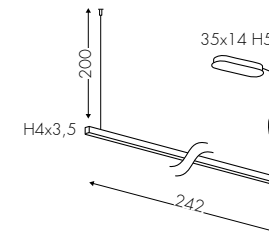

1028UOFBVE2B
1028UDMBVE2B

52W 4680lm - 220V
DALI (Push) - 52W 4680lm - 220V

457,00 €
552,00 €