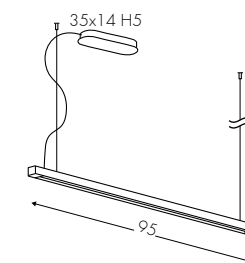

LINEA DARK

SOSPENSIONE
SUSPENSION LAMP
PENDELLEUCHTE

configurazione standard: / basic configuration: / Standard Konfiguration:

E19 UGR<19 Prism

☒ B 3000K

BV

1021AOFBVE19B

21W 2200lm* + 5W 425lm - 220V

341,00 €