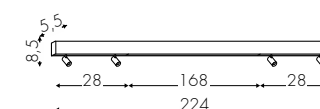

3030F22OFBVE2B
3030F22DMBVE2B

Spot 4x7W 4x680lm - 53W 4513lm - 220V
DALI (Push) - Spot 4x7W 4x680lm - 53W 4513lm - 220V

1.135,00 €
1.491,00 €