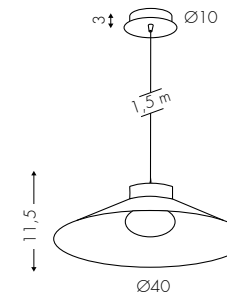

configurazione standard: / basic configuration: / Standard Konfiguration:

E2 Opale - Opal ● B 3000K

1076CTFNEE2B

17W 1100lm* - 220V

395,00 €