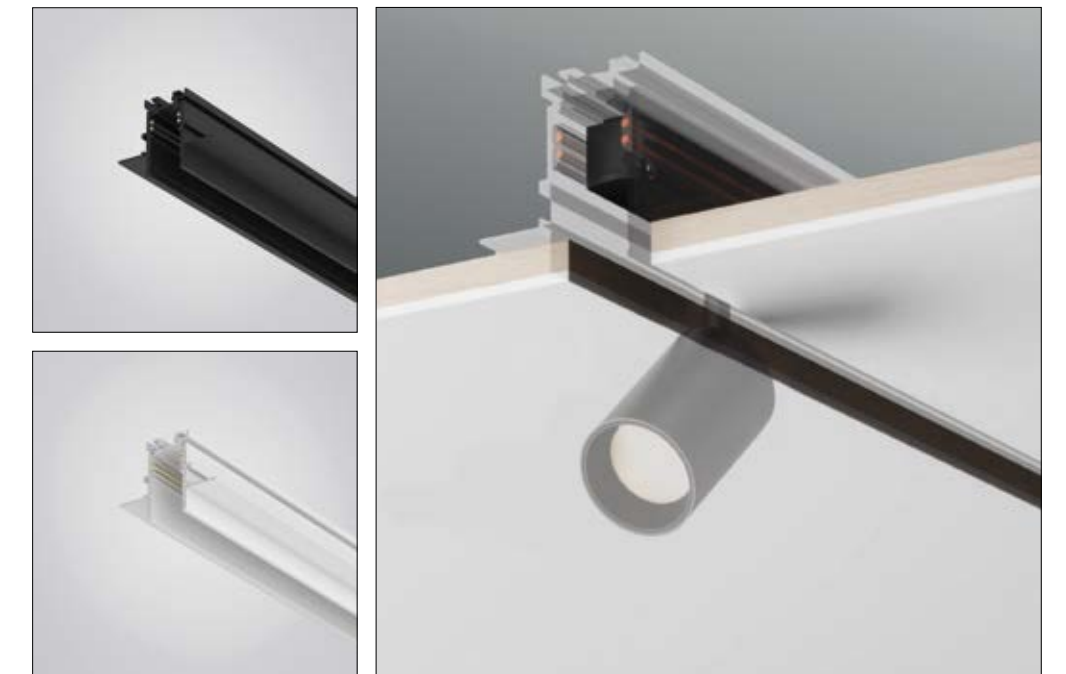

9074I48

Track incasso 48V DC 2mt
Recessed Track 48v DC 2mt

185,00 €

9074L48

Coppia di testate - Couple Endcaps - Paar Endkappen

10,00 €

*SERVIZIO SU MISURA (S.M.)

001001A

Taglio - Cut service

10,00 €

Configura

Configure / Konfigurieren

www.teamitaliailluminazione.it

9074P48

Giunto elettrico lineare
Linear electrical joint - Elektrischen Steckverbinder

49,00 €

Configura

Configure / Konfigurieren

www.teamitaliailluminazione.it

9074M48

Angolare - Corner - Ecke

144,00 €

9074O48

Angolare verticale - Vertical Corner - Vertikal Ecke

144,00 €

CODICE COMPLETO • COMPLETE CODE • VOLLSTÄNDIGE CODE

9074I48 **NE**

Codice
Code

Finitura
Finishing
Lackierung

CODICE COMPLETO • COMPLETE CODE • VOLLSTÄNDIGE CODE

9074L48 **NE**

Codice
Code

Finitura
Finishing
Lackierung