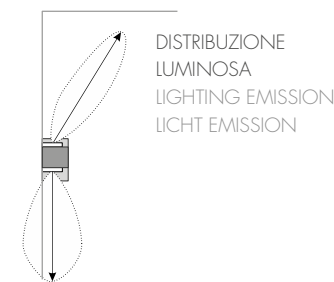

Configura

Configure / Konfigurieren

www.teamitaliailluminazione.it

● A 2700K ○ C 4000K

NE RU

CODICE COMPLETO DEL PRODOTTO NELLA FOTO
FULL PRODUCT CODE AS SHOWN IN PICTURE - VOLLSTÄNDIGER CODE VOM ARTIKEL IM BILD

2019AOF | **RU** | **E19** | **B**

Codice
Code

Finitura
Finishing
Lackierung

Diffusore
Diffuser
Diffusor

Tonalità
Hue
Farbton