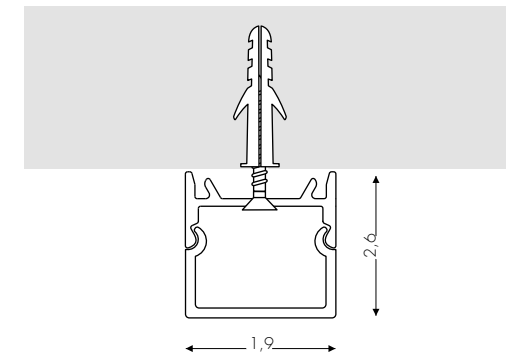

SERVIZIO SU MISURA

001001A

Taglio Profilo - Cut service

10,00 €

Configura Configura / Konfigurieren

www.teamitaliailluminazione.it

CODICE COMPLETO • COMPLETE CODE • VOLLSTÄNDIGE CODE

3010ZOMT25 **BV** **E2** + **001001A**

Code	Finitura	Diffusore	SERVICE
Code	Finishing	Diffuser	
Code	Lackierung	Diffusor	

STRIP E ROLLE LED pag. 360-361
DRIVERS & DIMMER
E ROSONI pag. 362-363

INDEX

SECTION

FAMILY 337