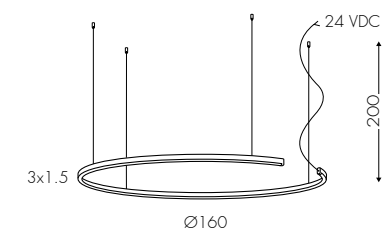

1032B54BVE2B

48W 2580lm - 24VDC

697,00 €

1032C54BVE2B

65W 3300lm - 24VDC

820,00 €

1032D54BVE2B

90W 4980lm - 24VDC