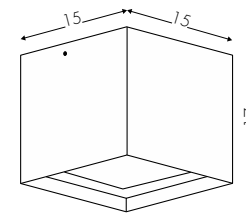

Configura

Configure / Konfigurieren

www.teamitaliailluminazione.it

☒ **A** 2700K ☐ **C** 4000K

NE RU

configurazione standard: / basic configuration: / Standard Konfiguration:

28° Ottica
Optics - Optik

☒ **B** 3000K

BV

3009COF28BV28B 18W 2500lm - 220V

267,00 €

3009CDM28BV28B DALI (Push) - 18W 2500lm - 220V

299,00 €

3009CTF28BV28B 18W 2500lm - 220V

299,00 €