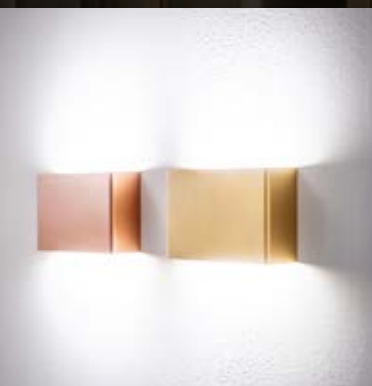

configurazione standard: / basic configuration: / Standard Konfiguration:

E19 UGR<19 - Prism ● B 3000K

BV
☐

2019EOFBVE19B	14W 2100lm* - 220V	181,00 €
2019EDMBVE19B	DALI (Push) - 14W 2100lm - 220V	229,00 €
2019ETFBVE19B	14W 2100lm - 220V	211,00 €

DISTRIBUZIONE
LUMINOSA
LIGHTING EMISSION
LICHT EMISSION

Configura Configure / Konfigurieren

www.teamitaliailluminazione.it

● A 2700K ○ C 4000K

NE RU

TF Taglio di Fase - Phase-Cut Dimmer - Phasenabschnittdimmer

A Alimentatore Incorporato - Incorporated Power Supply - Eingebautes Netzteil

* 2100lm effettivi - effective - effektive con - with - mit **E19**

CODICE COMPLETO DEL PRODOTTO NELLA FOTO
FULL PRODUCT CODE AS SHOWN IN PICTURE - VOLLSTÄNDIGER CODE VOM ARTIKEL IM BILD

2019EOF | **OV** | **E19** | **B**

Codice
Code

Finitura
Finishing
Lackierung

Diffusore
Diffuser
Diffusor

Tonalità
Hue
Farbton