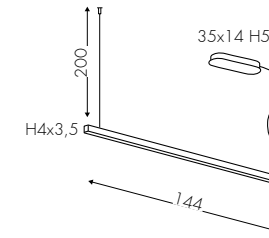

1028TOFBVE2B
1028TDMBVE2B
1028TTFBVE2B

31W 2790lm - 220V
DALI (Push) - 31W 2790lm - 220V
31W 2790lm - 220V

344,00 €
406,00 €
406,00 €