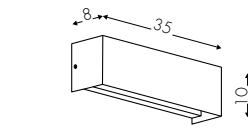

COMPACT

PARETE
WALL LIGHT
WANDLEUCHTE

configurazione standard: / basic configuration: / Standard Konfiguration:

E2 Opale - Opal ● B 3000K BV ☐

D320BVE2B 4W 350lm* - 220V **157,00 €**

[Configura](#) Configure / Konfigurieren

D321BVE2B 7W 1100lm - 220V **195,00 €**
D321TFBVE2B 7W 1100lm - 220V **224,00 €**

D326BVE2B 21W 2420lm - 220V **280,00 €**
D326DMBVE2B DALI (Push) - 21W 2420lm - 220V **344,00 €**
D326TFBVE2B 21W 2420lm - 220V **344,00 €**

D325BVE2B 29W 3400lm - 220V **374,00 €**
D325DMBVE2B DALI (Push) - 29W 3400lm - 220V **439,00 €**

[Configura](#) Configure / Konfigurieren

www.teamitaliailluminazione.it

● A 2700K BV ☐

CODICE COMPLETO DEL PRODOTTO NELLA FOTO
FULL PRODUCT CODE AS SHOWN IN PICTURE - VOLLSTÄNDIGER CODE VOM ARTIKEL IM BILD

D321

Codice
Code

BV

Finitura
Finishing
Lackierung

E2

Diffusore
Diffuser
Diffusor

A

Tonalità
Hue
Farbton

TF Taglio di Fase - Phase-Cut Dimmer - Phasenabschrittdimmer

A Alimentatore Incorporato - Incorporated Power Supply - Eingebautes Netzteil

* 350lm effettivi - effective - effektive con - with - mit **E2**