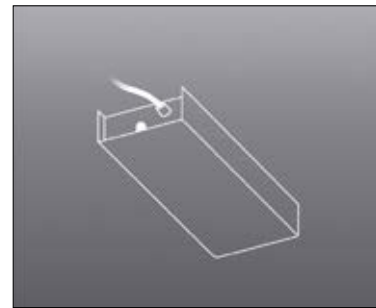

Rosoni / Canopy

Rosoni