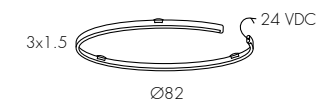

3032B54BVE2B

48W 2580lm - 24VDC

697,00 €

Configura

Configure / Konfigurieren

www.teamitaliailluminazione.it