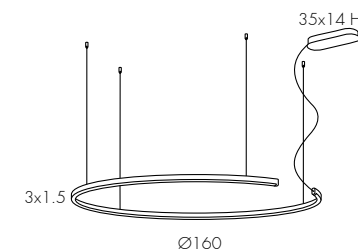

1032DOFBVE2B
1032DDMBVE2B
1032DTFBVE2B

90W 4980lm - 220V
DALI (Push) - 90W 4980lm - 220V
90W 4980lm - 220V

1.452,00 €
1.582,00 €
1.582,00 €

Configura

Configure / Konfigurieren

www.teamitaliailluminazione.it

A

E2 Opale - Opal

● A 2700K

NE RV BR OV

CODICE COMPLETO DEL PRODOTTO NELLA FOTO
FULL PRODUCT CODE AS SHOWN IN PICTURE - VOLLSTÄNDIGER CODE VOM ARTIKEL IM BILD

1032COF **BR** **E2** **B**

Codice
Code

Finitura
Finishing
Lackierung

Diffusore
Diffuser
Diffusor

Tonalità
Hue
Farbton

BV NE RV BR OV