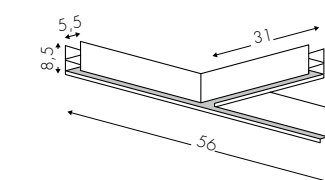

3030KGTDFBVE2B

26W 2250lm - 220V

563,00 €

3030KGTDMBVE2B

DALI (Push) - 26W 2250lm - 220V

634,00 €

3030KGTTFBVE2B

26W 2250lm - 220V

634,00 €

Configura

Configure / Konfigurieren

www.teamitaliailluminazione.it