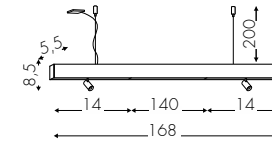

1030D11OFBVE2B

Spot 2x7W 2x680lm
44W 3761lm* + 18W 2390lm - 220V

829,00 €

1030D11DMBVE2B

DALI (Push) - Spot 2x7W 2x680lm
44W 3761lm + 18W 2390lm - 220V

1.146,00 €