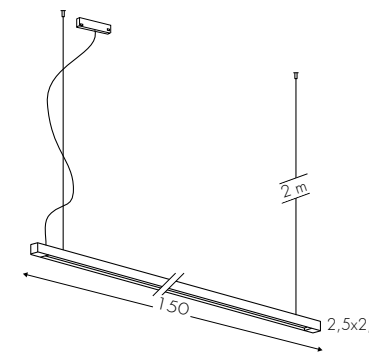

T021A48BVE19B 27W 2320lm* - 48V DC **362,00 €**

Configura Configure / Konfigurieren

www.teamitaliailluminazione.it

T021F48BVE19B 10W - 900lm - 48VDC **190,00 €**