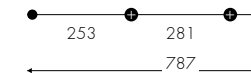

1030LOFBVE2B	123W 10530lm* + 36W 4782lm - 220V	1.139,00 €
1030LDMBVE2B	DALI (Push) - 123W 10530lm + 36W 4782lm - 220V	1.293,00 €
1030LTFBVE2B	123W 10530lm + 36W 4782lm - 220V	1.293,00 €
1030MOFBVE2B	158W 13550lm + 36W 4782lm - 220V	1.312,00 €
1030MDMBVE2B	DALI (Push) - 158W 13550lm + 36W 4782lm - 220V	1.433,00 €
1030MTFBVE2B	158W 13550lm + 36W 4782lm - 220V	1.433,00 €
1030NOFBVE2B	176W 15050lm + 36W 4782lm - 220V	1.437,00 €
1030NDMBVE2B	DALI (Push) - 176W 15050lm + 36W 4782lm - 220V	1.562,00 €
1030NTFBVE2B	176W 15050lm + 36W 4782lm - 220V	1.562,00 €
1030OOFBVE2B	212W 18060lm + 54W 7173lm - 220V	1.847,00 €
1030ODMBVE2B	DALI (Push) - 212W 18060lm + 54W 7173lm - 220V	2.071,00 €
1030OTFBVE2B	212W 18060lm + 54W 7173lm - 220V	2.071,00 €
1030POFBVE2B	246W 21070lm + 54W 7173lm - 220V	2.141,00 €
1030PDMBVE2B	DALI (Push) - 246W 21070lm + 54W 7173lm - 220V	2.347,00 €
1030PTFBVE2B	246W 21070lm + 54W 7173lm - 220V	2.347,00 €
1030QOFBVE2B	264W 22575lm + 54W 7173lm	2.366,00 €
1030QDMBVE2B	DALI (Push) - 264W 22575lm + 54W 7173lm	2.600,00 €
1030QTFBVE2B	264W 22575lm + 54W 7173lm	2.600,00 €
1030ROFBVE2B	317W 27090lm + 70W 9564lm - 220V	2.952,00 €
1030RDMBVE2B	DALI (Push) - 317W 27090lm + 70W 9564lm - 220V	3.182,00 €
1030RTFBVE2B	317W 27090lm + 70W 9564lm - 220V	3.182,00 €

Configura

Configure / Konfigurieren

www.teamitaliailluminazione.it