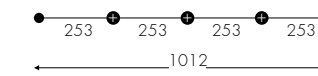

MIRÓ APPLIQUE

UPLIGHT - DOWNLIGHT

PARETE
WALL LIGHT
WANDLEUCHTE

configurazione standard: / basic configuration: / Standard Konfiguration:

E2 Opale - Opal

☒ B 3000K

BV

2030OOFBVE2B
2030ODMBVE2B

151W 15640lm* + 151W 15640lm - 220V
DALI(Push) 151W 15640lm + 151W 15640lm - 220V

2.210,00 €
2.527,00 €

2030POFBVE2B
2030PDMBVE2B

175W 18140lm + 175W 18140lm - 220V
DALI(Push) 175W 18140lm + 175W 18140lm - 220V

2.488,00 €
2.813,00 €

2030QOFBVE2B
2030QDMBVE2B

189W 19500lm + 189W 19500lm - 220V
DALI(Push) 189W 19500lm + 189W 19500lm - 220V

2.671,00 €
3.002,00 €

2030ROFBVE2B
2030RDMBVE2B

224W 23280lm + 224W 23280lm - 220V
DALI(Push) 224W 23280lm + 224W 23280lm - 220V

3.461,00 €
3.899,00 €

Configura

Configure / Konfigurieren

www.teamitaliailluminazione.it

☒ A 2700K ☐ C 4000K

NE

CODICE COMPLETO DEL PRODOTTO NELLA FOTO
FULL PRODUCT CODE AS SHOWN IN PICTURE - VOLLSTÄNDIGER CODE VOM ARTIKEL IM BILD

2030ROF **NE** **E2** **B**

Codice
Code

Finitura
Finishing
Lackierung

Diffusore
Diffuser
Diffusor

Tonalità
Hue
Farbton

Alimentatore Incorporato
Incorporated Power Supply - Eingebautes Netzteil

* 15640lm effettivi - effective - effektive con - with - mit **E2**

INDEX

SECTION

FAMILY