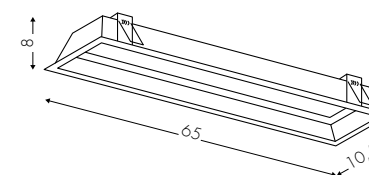

4041IOFBVE19B
4041IDMBVE19B

50W - 6000lm - 220V
DALI(Push) 50W - 6000lm - 220V

290,00 €
340,00 €

Configura

Configure / Konfigurieren

www.teamitaliailluminazione.it

☒ A 2700K ☐ C 4000K

NE

CODICE COMPLETO DEL PRODOTTO NELLA FOTO
FULL PRODUCT CODE AS SHOWN IN PICTURE
VOLLSTÄNDIGER CODE VOM ARTIKEL IM BILD

4041GOF **NE** **E19** **B**

Codice
Code

Finitura
Finishing
Lackierung

Diffusore
Diffuser
Diffusor

Tonalità
Hue
Farbton

TF Taglio di Fase - Phase-Cut Dimmer - Phasenabschrittdimmer

A↑ Alimentatore Incluso remoto - Included Power Supply in remote - Fernspeisung enthalten

* 1800lm effettivi - effective - effektive con - with - mit **E19**