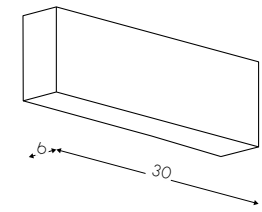

2019AOFUPBVE19B	21W 2700lm* - 220V	240,00 €
2019ADMUPBVE19B	DALI (Push) 21W 2700lm - 220V	303,00 €
2019ATFUPBVE19B	21W 2700lm - 220V	277,00 €