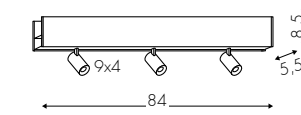

3030S3OFBV24B
3030S3DMBV24B

Spot 3x7W 3x680lm - 220V
DALI (Push) - Spot 3x7W 3x680lm - 220V

515,00 €
633,00 €