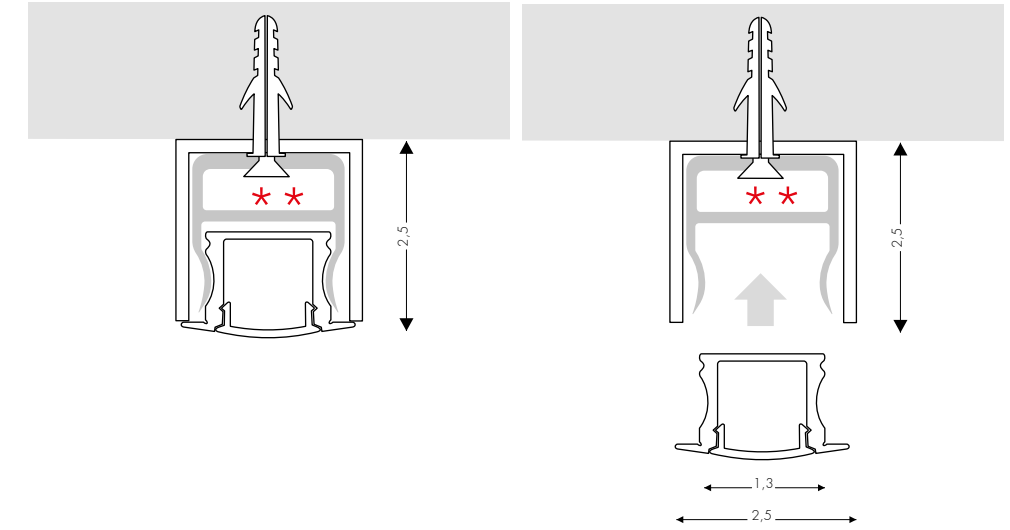

**Possibilità passaggio cavo
Possible cable passage
Eventueller Kabeldurchgang

SERVIZIO SU MISURA

001001A

Taglio Profilo - Cut service

10,00 €

Configura Configure / Konfigurieren

www.teamitaliailluminazione.it

STRIP E ROLLE LED pag. 360-361
DRIVERS & DIMMER
E ROSONI pag. 362-363