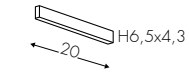

configurazione standard: / basic configuration: / Standard Konfiguration:

E2 Opale - Opal ● B 3000K

BV ☐

3058TOFBVE2B	7,5W 850lm* - 220V	136,00 €
3058TTFBVE2B	7,5W 850lm - 220V	162,00 €
3058UOFBVE2B	9W 1010lm - 220V	236,00 €
3058UTFBVE2B	9W 1010lm - 220V	265,00 €
3058AOFBVE2B	13,5W 1520lm - 220V	329,00 €
3058ADMBVE2B	DALI (Push) - 13,5W 1520lm - 220V	374,00 €
3058BOFBVE2B	18W 2025lm - 220V	336,00 €
3058BDMBVE2B	DALI (Push) - 18W 2025lm - 220V	391,00 €
3058COFBVE2B	22W 2530lm - 220V	379,00 €
3058CDMBVE2B	DALI (Push) - 22W 2530lm - 220V	435,00 €
3058DOFBVE2B	27W 3040lm - 220V	395,00 €
3058DDMBVE2B	DALI (Push) - 27W 3040lm - 220V	464,00 €
3058EOFBVE2B	31W 3540lm - 220V	411,00 €
3058EDMBVE2B	DALI (Push) - 31W 3540lm - 220V	469,00 €
3058FOFBVE2B	36W 4010lm - 220V	411,00 €
3058FDMBVE2B	DALI (Push) - 36W 4010lm - 220V	469,00 €
3058GOFBVE2B	39W 4510lm - 220V	566,00 €
3058GDMBVE2B	DALI (Push) - 39W 4510lm - 220V	641,00 €
3058HOFBVE2B	45W 5080lm - 220V	613,00 €
3058HDMBVE2B	DALI (Push) - 45W 5080lm - 220V	660,00 €

Configura Configure / Konfigurieren

www.teamitaliailluminazione.it