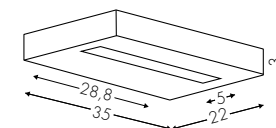

* 1350lm effettivi - effective - effektive con - with - mit **E28**

configurazione standard: / basic configuration: / Standard Konfiguration:

E28 Satinato
Frosted - Satinert

● B 3000K

BV

2026OOFBVE28B
2026ODMBVE28B