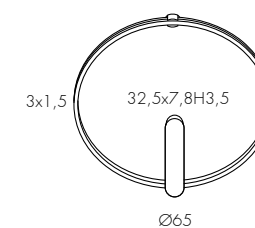

2032AOFBVE2B
2032ADMBVE2B
2032ATFBVE2B

35W 1740lm - 220V
DALI (Push) - 35W 1740lm - 220V
35W 1740lm - 220V

601,00 €
697,00 €
697,00 €