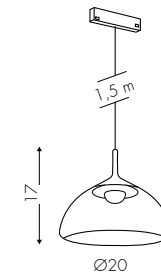

T064A48NTE2B

6.5W 800lm* - 48V DC

350,00 €

Configura

Configure / Konfigurieren

www.teamitaliailluminazione.it