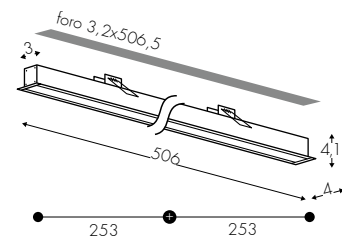

4037MBVE2B

111W 8605lm - 24VDC

969,00 €