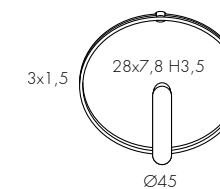

LEGGERA

PARETE
WALL LIGHT
WANDLEUCHTE

configurazione standard: / basic configuration: / Standard Konfiguration:

E2 Opale - Opal

● B 3000K

BV
☐

2032COFBVE2B
2032CDMBVE2B
2032CTFBVE2B

25W 1260lm* - 220V
DALI (Push) - 25W 1260lm - 220V
25W 1260lm - 220V

474,00 €
553,00 €
553,00 €