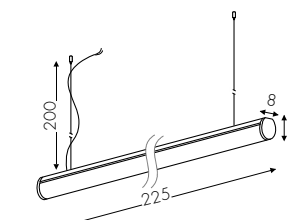

1065TWF BVE2D

60W 6750lm - 24VDC

370,00 €

Configura Configure / Konfigurieren

www.teamitaliailluminazione.it

NE ☐

6500K

2700K

CODICE COMPLETO DEL PRODOTTO NELLA FOTO
FULL PRODUCT CODE AS SHOWN IN PICTURE - VOLLSTÄNDIGER CODE VOM ARTIKEL IM BILD

1065TWB

Codice
Code

BV

Finitura
Finishing
Lackierung

E2

Diffusore
Diffuser
Diffusor

D

Tonalità
Hue
Farbton

BV ☐

NE ☐