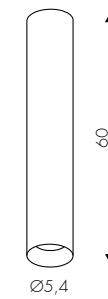

3018EOFBV

1x GU10 max 7W LED - 220V

96,00 €