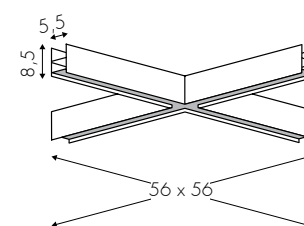

3058KGCFOBVE2B 18W 2025lm - 220V

705,00 €

3058KGCDBVE2B DALI (Push) - 18W 2025lm - 220V

775,00 €

Configura

Configure / Konfigurieren

www.teamitaliailluminazione.it

E19 UGR<19 Prism

● A 2700K ○ C 4000K

NE RU

A Alimentatore Incorporato - Incorporated Power Supply - Eingebautes Netzteil

* 2025lm effettivi - effective - effektive con - with - mit **E2**
2380lm effettivi - effective - effektive con - with - mit **E19** ↻ +17,5%

CODICE COMPLETO DEL PRODOTTO NELLA FOTO
FULL PRODUCT CODE AS SHOWN IN PICTURE - VOLLSTÄNDIGER CODE VOM ARTIKEL IM BILD

3058KGAOF **BV** **E2** **B**

Codice
Code

Finitura
Finishing
Lackierung

Diffusore
Diffuser
Diffusor

Tonalità
Hue
Farbton