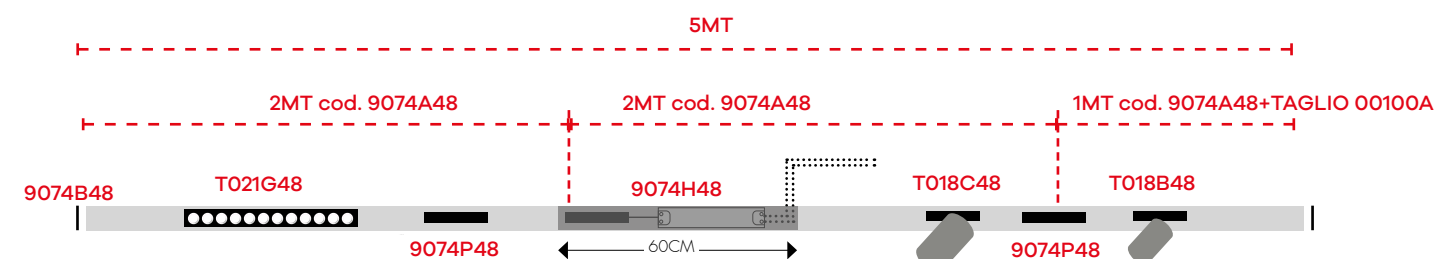

B48 - Cover L200cm

29,00 €

Configura Configure / Konfigurieren

www.teamitaliailluminazione.it

ESEMPIO 1 PLAFONE

ESEMPIO 2 INCASSO

CODICE COMPLETO • COMPLETE CODE • VOLLSTÄNDIGE CODE

9074H48 **NE**