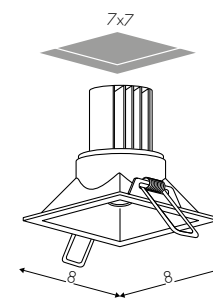

S-POT

INCASSO
RECESSED LIGHT
EINBAULEUCHTE

configurazione standard: / basic configuration: / Standard Konfiguration:

36° Ottica - Optic - Optik ☒ B 3000K

BV

4017NBV36B

9W 1000lm* - 350mA 30V

103,00 €

Alimentatore - Power supply - Netzteil

AE006A

OnOff 10W 350mA / 1 art. 4017N

16,00 €

AE007A

DALI (Push) 19,2W 350mA / 1 art. 4017N

65,00 €

AE008D

PHASE CUT (Dimmer) 10W 350mA / 1 art. 4017N

18,00 €

Configura

Configure / Konfigurieren

www.teamitaliailluminazione.it

☐ C 4000K

Alimentatore non incluso - Power Supply not included - Netzteil nicht inbegriffen

* 1000lm effettivi - effective - effektive con - with - mit 36°

CODICE COMPLETO DEL PRODOTTO NELLA FOTO
FULL PRODUCT CODE AS SHOWN IN PICTURE - VOLLSTÄNDIGER CODE VOM ARTIKEL IM BILD

4017N

Codice
Code

BV

Finitura
Finishing
Lackierung

36

Diffusore
Diffuser
Diffusor

B

Tonalità
Hue
Farbton