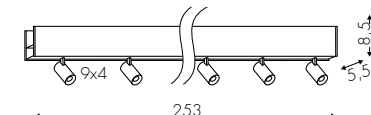

3030S7OFBV24B
3030S7DMBV24B

Spot 5x7W 5x680lm - 220V
DALI (Push) - Spot 5x7W 5x680lm - 220V

1.389,00 €
1.550,00 €

Configura

Configure / Konfigurieren

www.teamitaliailluminazione.it

○ C 4000K

A Alimentatore Incorporato - Incorporated Power Supply - Eingebautes Netzteil

* 2x680lm effettivi - effective - effektive con - with - mit 24°