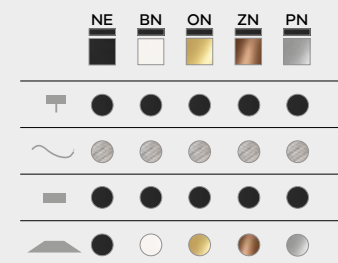

TF Taglio di Fase - Phase-Cut Dimmer - Phasenabschnittdimmer

A Alimentatore Incorporato - Incorporated Power Supply - Eingebautes Netzteil

* 1100lm effettivi - effective - effektiven con - with - mit **E2**