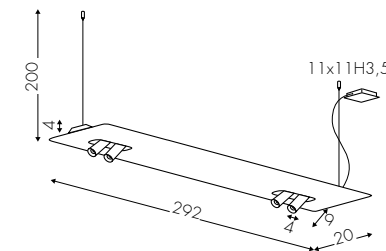

1054HOFBV24B
1054HDMBV24B
1054HBTBV24B

90W 10100lm + 4x7W 4x680lm - 220V
DALI (Push) - 90W 10100lm + 4x7W 4x680lm - 220V
Bluetooth - 90W 10100lm + 4x7W 4x680lm - 220V

1.236,00 €
1.348,00 €
1.475,00 €

Configura Configure / Konfigurieren

www.teamitaliailluminazione.it

A 2700K

CODICE COMPLETO DEL PRODOTTO NELLA FOTO
FULL PRODUCT CODE AS SHOWN IN PICTURE - VOLLSTÄNDIGER CODE VOM ARTIKEL IM BILD

1054EOF **ON** **24** **A**

Codice Code
Finitura Finishing Lackierung
Diffusore Diffuser Diffusor
Tonalità Hue Farbton