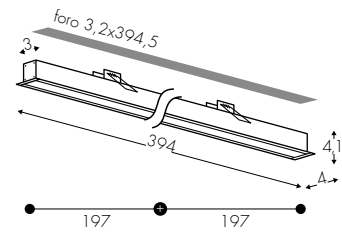

configurazione standard: / basic configuration: / Standard Konfiguration:

E2 Opale

B 3000K

BV

4037LBVE2B

87W 6705lm - 24VDC

775,00 €