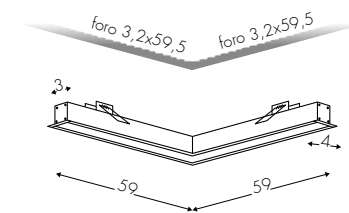

4037KGABVE2B

25W 1905lm* - 24VDC

376,00 €