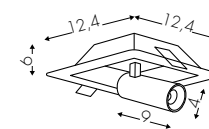

configurazione standard: / basic configuration: / Standard Konfiguration:

24° Ottica - Optic - Optik ● B 3000K

4033AOFBV24B	7W 680lm* - 220V	174,00 €
4033ADMBV24B	DALI (Push) - 7W 680lm - 220V	213,00 €
4033ATFBV24B	7W 680lm - 220V	190,00 €

Configura Configure / Konfigurieren

www.teamitaliailluminazione.it