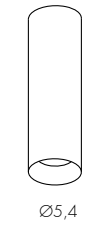

3018DOFBV

1x GU10 max 7W LED - 220V

70,00 €

Configura

Configure / Konfigurieren

www.teamitaliailluminazione.it