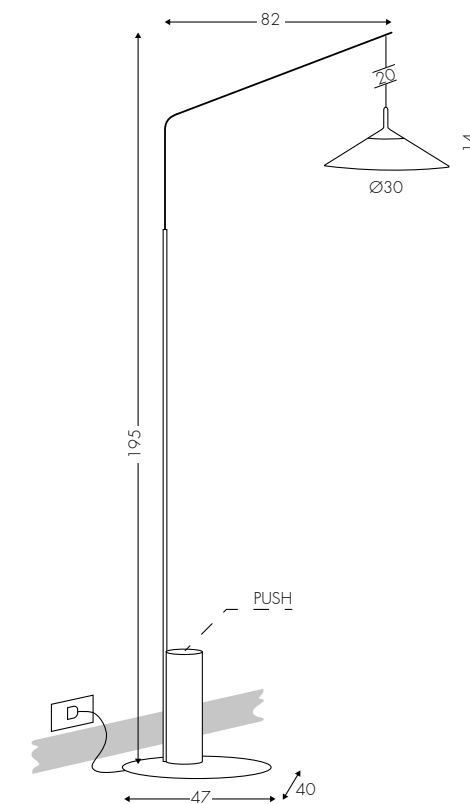

LAMBDA

PIANTANA
FLOOR LAMP
STEHLAMP

configurazione standard: / basic configuration: / Standard Konfiguration:

E2 Opale - Opal B 3000K

5071CDPONE2B 9W 1200lm* - 220V

818,00 €

Configura Configure / Konfigurieren

www.teamitaliailluminazione.it

A 2700K

A Alimentatore Incorporato - Incorporated Power Supply - Eingebautes Netzteil
DP Dim Push

* 1200lm effettivi - effective - effektive con - with - mit **E2**