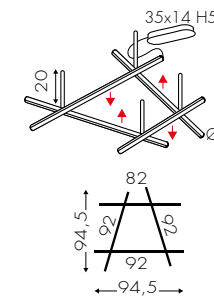

3015OTFBVE2B

78W 6000lm - 220V

780,00 €

3015ODMBVE2B

DALI (Push) - 78W 6000lm - 220V

860,00 €

3015OSD BVE2B

78W 6000lm - 220V

860,00 €

Configura

Configure / Konfigurieren

www.teamitaliailluminazione.it