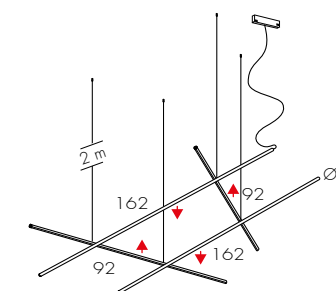

T015M48BVE2B

110W 8500lm - 48V DC

890,00 €

0074A2

Servizio doppia accensione
Dual switch service - Service Doppelzündung

50,00 €

Configura

Configure / Konfigurieren