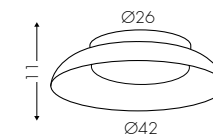

3087BTFBVE2B

18W 1620lm* - 220V

370,00 €