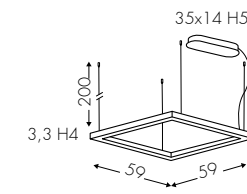

EDGE

SOSPENSIONE
SUSPENSION LAMP
PENDELLEUCHE

configurazione standard: / basic configuration: / Standard Konfiguration:

E28 Satinato
Frosted - Satiniert

☒ B 3000K

BV ☐

1028BUPOFBVE28B 50W 4290lm* - 220V **656,00 €**
1028BUPDMBVE28B DALI (Push) - 50W 4290lm - 220V **750,00 €**