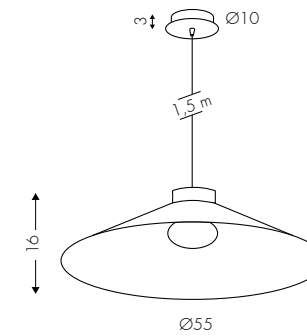

configurazione standard: / basic configuration: / Standard Konfiguration:

E2 Opale - Opal ● B 3000K

1076CTFNEE2B

17W 1100lm* - 220V

395,00 €

1076DTFNEE2B

17W 1100lm - 220V

480,00 €