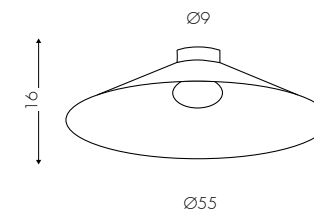

3076DTFNEE2B 17W 1100lm - 220V

368,00 €

Configura Configure / Konfigurieren

www.teamitaliailluminazione.it

● A 2700K

CODICE COMPLETO DEL PRODOTTO NELLA FOTO
FULL PRODUCT CODE AS SHOWN IN PICTURE - VOLLSTÄNDIGER CODE VOM ARTIKEL IM BILD

3076CTF **ZN** **E2** **A**

Codice Code	Finitura Finishing Lackierung	Diffusore Diffuser Diffusor	Tonalità Hue Farbton