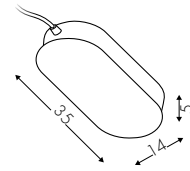

BV NE
□ ■

AM004A

Può contenere alimentatore: 75W
It can contains power supply: 100W
Es kann Netzteil enthalten: 150W
240W

75W + 90106002
100W + 90106002
150W + 90106002
240W + 90106002

68,00 €