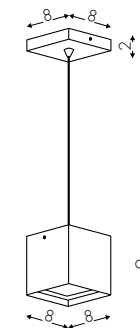

configurazione standard: / basic configuration: / Standard Konfiguration:

E28 Satinato
Frosted - Satiniert BV ☐

B 3000K

1009ATFBVE28B 13W 1000lm* - 220V **174,00 €**

Configura Configure / Konfigurieren

www.teamitaliailluminazione.it

1009BTFBVE28B 26W 2000lm - 220V **325,00 €**

Configura Configure / Konfigurieren

www.teamitaliailluminazione.it

CODICE COMPLETO DEL PRODOTTO NELLA FOTO
FULL PRODUCT CODE AS SHOWN IN PICTURE - VOLLSTÄNDIGER CODE VOM ARTIKEL IM BILD

1009ATF **NE** **E28** **B**

Codice
Code

Finitura
Finishing
Lackierung

Diffusore
Diffuser
Diffusor

Tonalità
Hue
Farbton

BV NE RU

TF Taglio di Fase - Phase-Cut Dimmer - Phasenabschnittdimmer

A Alimentatore Incorporato - Incorporated Power Supply - Eingebautes Netzteil

* 1000lm effettivi - effective - effektive con - with - mit **E28**