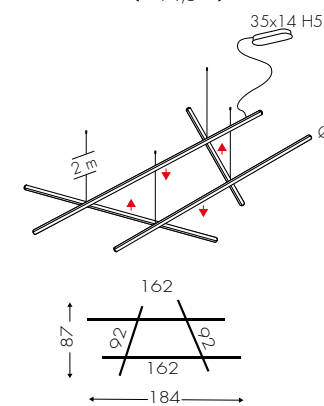

1015MTFBVE2B

110W 8500lm - 220V

890,00 €

1015MDMBVE2B

DALI (Push) - 110W 8500lm - 220V

970,00 €

1015MSDBVE2B

110W 8500lm - 220V

970,00 €

☒ C005T2NE

Custom black cable

8,00 € /MT

Configura

Configure / Konfigurieren

www.teamitaliailluminazione.it

A

☒ A 2700K

CODICE COMPLETO DEL PRODOTTO NELLA FOTO
FULL PRODUCT CODE AS SHOWN IN PICTURE - VOLLSTÄNDIGER CODE VOM ARTIKEL IM BILD

1015MTF **OV** **E2** **B**

Codice Code	Finitura Finishing Lackierung	Diffusore Diffuser Diffusor	Tonalità Hue Farbton

BV NE RU OV BR RV

☐ ☐ ☐ ☐ ☐ ☐

☐ ☐ ☐ ☐ ☐ ☐

☐ ☐ ☐ ☐ ☐ ☐

☐ ☐ ☐ ☐ ☐ ☐

☐ ☐ ☐ ☐ ☐ ☐

A Alimentatore nel rosone - Power Supply inside the ceiling rose - Netzteil in der Deckendose

TF Taglio di Fase - Phase-Cut Dimmer - Phasenabschrittdimmer

SD Telecomando radio - Smart Dimmer - Smart Dimmer

* 5500lm effettivi - effective - effektiven con - with - mit E2