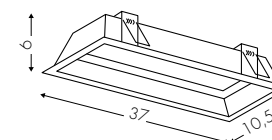

4041HOFBVE19B
4041HDMBVE19B
4041HTFBVE19B

25W - 3300lm - 220V
DALI(Push) 25W - 3300lm - 220V
(TAGLIO DI FASE) 25W - 3300lm - 220V

227,00 €
266,00 €
266,00 €