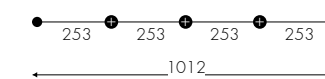

* 1910lm effettivi - effective - effektive con - with - mit E2

BV

NE

CODICE COMPLETO DEL PRODOTTO NELLA FOTO
FULL PRODUCT CODE AS SHOWN IN PICTURE
VOLLSTÄNDIGER CODE VOM ARTIKEL IM BILD

1085EOF **NE** **E2** **B**