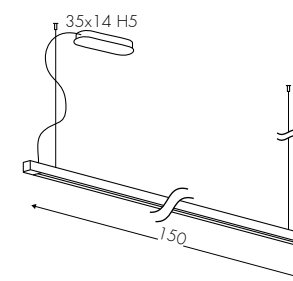

1021COFBVE19B

35W 2975lm + 5W 425lm - 220V

399,00 €

1021CDMBVE19B

DALI (Push) - 35W 2975lm + 5W 425lm - 220V

506,00 €

Configura

Configure / Konfigurieren

www.teamitaliailluminazione.it

☒ A 2700K

NE RU

CODICE COMPLETO DEL PRODOTTO NELLA FOTO
FULL PRODUCT CODE AS SHOWN IN PICTURE - VOLLSTÄNDIGER CODE VOM ARTIKEL IM BILD

1021BOF **NE** **E19** **B**

Codice
Code

Finitura
Finishing
Lackierung

Diffusore
Diffuser
Diffusor

Tonalità
Hue
Farbton

BV NE RU