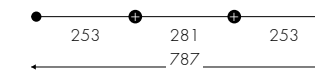

1058POFBVE2B
1058PDMBVE2B

121W 14095lm + 48W 6600lm - 220V
DALI (Push) - 121W 14095lm + 48W 6600lm - 220V

1.483,00 €
1.704,00 €