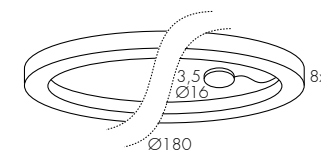

3025DOFBVE2B

160W 12950lm - 220V

2.921,00 €

3025DDMBVE2B

DALI (Push) - 160W 12950lm - 220V

3.156,00 €

3025DOFEMBVE2B

160W 12950lm - 220V

3.125,00 €

Configura

Configure / Konfigurieren

www.teamitaliailluminazione.it

E19 UGR<19 Prism

● A 2700K ○ C 4000K

NE RU

CODICE COMPLETO DEL PRODOTTO NELLA FOTO
FULL PRODUCT CODE AS SHOWN IN PICTURE - VOLLSTÄNDIGER CODE VOM ARTIKEL IM BILD

3025COF | **NE** | **E2** | **B**

Codice
Code

Finitura
Finishing
Lackierung

Diffusore
Diffuser
Diffusor

Tonalità
Hue
Farbton

EM Emergenza - Emergency - Notbeleuchtung

A Alimentatore Incorporato - Incorporated Power Supply - Eingebautes Netzteil

* 7355lm effettivi - effective - effektive con - with - mit **E2**
8650lm effettivi - effective - effektive con - with - mit **E19** **+17,5%**