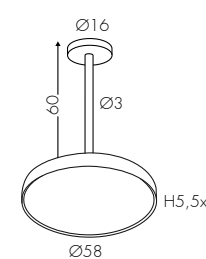

3067QOFBVE2B
3067QDMBVE2B

26W 3586lm - 220V
DALI (Push) - 26W 3586lm - 220V

675,00 €
775,00 €