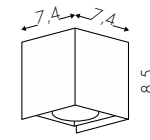

2009AOFBV

1x GU10 max 7W - 220V

89,00 €

Configura

Configure / Konfigurieren

www.teamitaliailluminazione.it

2009BOFBV

2x GU10 max 7W - 220V

165,00 €

Configura

Configure / Konfigurieren

www.teamitaliailluminazione.it

NE RU

GU10 Sorgente GU10 non inclusa - GU10 light source not included - GU10 Lichtquelle nicht enthalten

CODICE COMPLETO DEL PRODOTTO NELLA FOTO
FULL PRODUCT CODE AS SHOWN IN PICTURE - VOLLSTÄNDIGER CODE VOM ARTIKEL IM BILD

2009BOF **NE**

Codice
Code

Finitura
Finishing
Lackierung