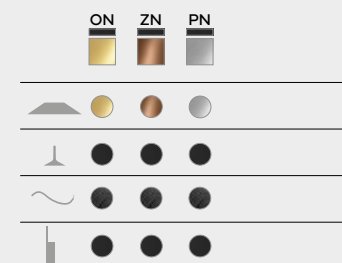

A Alimentatore Incorporato - Incorporated Power Supply - Eingebautes Netzteil
DP Dim Push

* 1200lm effettivi - effective - effektive con - with - mit **E2**