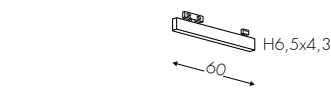

T058UOFBVE2B

9W 1010lm* - 220V

313,00 €