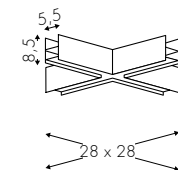

3036KGC OFBV*
3036KGCDBV

Modulo non luminoso - No light element - No licht element
Modulo non luminoso - No light element - No licht element

303,00 €
328,00 €

Configura

Configure / Konfigurieren

www.teamitaliailluminazione.it

NE

CODICE COMPLETO DEL PRODOTTO NELLA FOTO
FULL PRODUCT CODE AS SHOWN IN PICTURE - VOLLSTÄNDIGER CODE VOM ARTIKEL IM BILD

3036KGT OF **NE**

Codice
Code

Finitura
Finishing
Lackierung