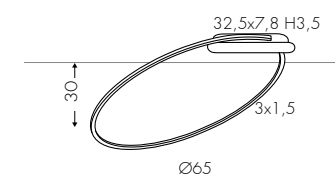

LEGGERA

PLAFONE
CEILING LIGHT
DECKENLEUCHE

configurazione standard: / basic configuration: / Standard Konfiguration:

E2 Opale - Opal

● B 3000K

BV

3032AOFBVE2B

35W 1740lm* - 220V