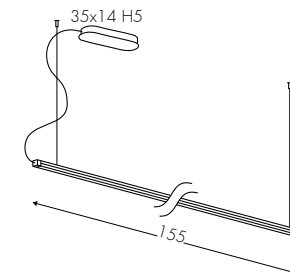

1016COFBVE2B
1016CDMBVE2B

35W 2350lm - 220V
DALI (Push) - 35W 2350lm - 220V

371,00 €
471,00 €

☒ C005T2BV

Custom white cable

8,00 € /MT

☒ C005T2RO

Custom red cable

8,00 € /MT

Configura

Configure / Konfigurieren

www.teamitaliailluminazione.it

☒ A 2700K

BV

CODICE COMPLETO DEL PRODOTTO NELLA FOTO
FULL PRODUCT CODE AS SHOWN IN PICTURE - VOLLSTÄNDIGER CODE VOM ARTIKEL IM BILD

1016AOF

BV

E2

B

Codice
Code

Finitura
Finishing
Lackierung

Diffusore
Diffuser
Diffusor

Tonalità
Hue
Farbton

BV