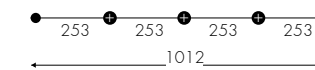

1058ROFBVE2B
1058RDMBVE2B

156W 18030lm + 64W 8800lm - 220V
DALI (Push) - 156W 18030lm + 64W 8800lm - 220V

1.887,00 €
2.176,00 €

Configura

Configure / Konfigurieren

www.teamitaliailluminazione.it

E19 UGR<19 Prism

☒ A 2700K ☐ C 4000K

NE RU ☐

CODICE COMPLETO DEL PRODOTTO NELLA FOTO
FULL PRODUCT CODE AS SHOWN IN PICTURE - VOLLSTÄNDIGER CODE VOM ARTIKEL IM BILD

1058OOF **NE** **E2** **B**

Codice
Code

Finitura
Finishing
Lackierung

Diffusore
Diffuser
Diffusor

Tonalità
Hue
Farbton

A Alimentatore Incorporato - Incorporated Power Supply - Eingebautes Netzteil

* 7080lm effettivi - effective - effektive con - with - mit **E2**
8330lm effettivi - effective - effektive con - with - mit **E19** **+17,5%**