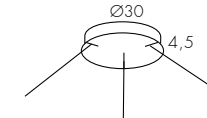

2.329,00 €
2.592,00 €

VA003E

Variazione: sostituzione con rosone centrale Ø30cm
Variation: substitution with central ceiling rose Ø30cm
Variante: Ersatz durch zentrale Deckenrose Ø30cm

100,00 €

Configura

Configure / Konfigurieren