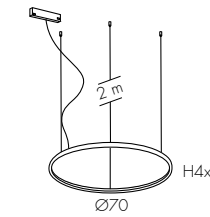

configurazione standard: / basic configuration: / Standard Konfiguration:

E2 Opale - Opal ● B 3000K

T068B48BVE2B 49W 3440lm* - 48V DC

595,00 €

T068C48BVE2B 66W 5630lm - 48V DC

695,00 €

[Configura](#) Configure / Konfigurieren

www.teamitaliailluminazione.it

configurazione standard: / basic configuration: / Standard Konfiguration:

E2 Opale - Opal ● B 3000K

T068O48BVE2B 39W 2680lm - 48V DC

520,00 €

T068E48BVE2B 49W 3440lm - 48V DC

695,00 €

0074A2 Servizio doppia accensione
Dual switch service - Service Doppelzündung

50,00 €

[Configura](#) Configure / Konfigurieren

www.teamitaliailluminazione.it

CODICE COMPLETO DEL PRODOTTO NELLA FOTO
FULL PRODUCT CODE AS SHOWN IN PICTURE - VOLLSTÄNDIGER CODE VOM ARTIKEL IM BILD

T068E48 **OV** **E2** **B**

Codice
Code

Finitura
Finishing
Lackierung

Diffusore
Diffuser
Diffusor

Tonalità
Hue
Farbton

Alimentatore non incluso - Power Supply not included - Netzteil nicht enthalten

* 3440lm effettivi - effective - effektive con - with - mit **E2**