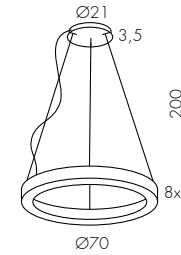

Venis 175
downlight Ø20 composizione lineare 3x

Venis 175
downlight Ø20 composizione lineare 4x

configurazione standard: / basic configuration: / Standard Konfiguration:

E2 Opal

● B 3000K

BV ☐

1025AOFBVE2B

50W 3810lm* + 14W 2400lm - 220V

1.025,00 €

1025ADMBVE2B

DALI (Push) - 50W 3810lm + 14W 2400lm - 220V

1.154,00 €

1025AOFEMBVE2B

50W 3810lm + 14W 2400lm - 220V

1.215,00 €