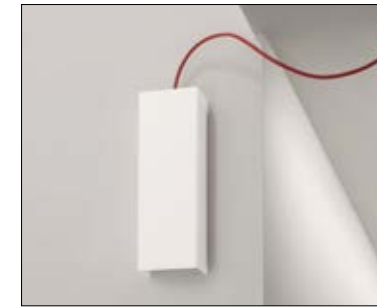

Rosoni / Canopy 363