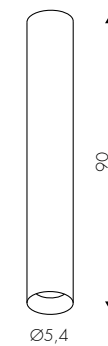

3018FOFBV

1x GU10 max 7W LED - 220V

170,00 €

Configura

Configure / Konfigurieren

www.teamitaliailluminazione.it

NE RV BR OV

GU10 Sorgente GU10 non inclusa - GU10 light source not included - GU10 Lichtquelle nicht enthalten

CODICE COMPLETO DEL PRODOTTO NELLA FOTO
FULL PRODUCT CODE AS SHOWN IN PICTURE - VOLLSTÄNDIGER CODE VOM ARTIKEL IM BILD

3018EOF

Codice
Code

OV

Finitura
Finishing
Lackierung