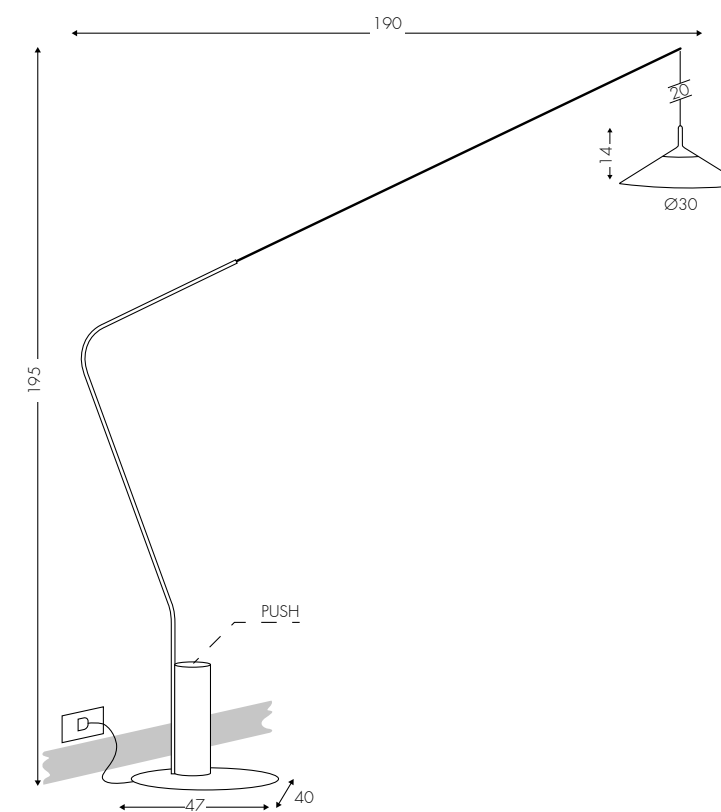

Configura

Configure / Konfigurieren

www.teamitaliailluminazione.it

A 2700K

CODICE COMPLETO DEL PRODOTTO NELLA FOTO
FULL PRODUCT CODE AS SHOWN IN PICTURE - VOLLSTÄNDIGER CODE VOM ARTIKEL IM BILD

5071DDP **PN** **E2** **B**

Codice
Code

Finitura
Finishing
Lackierung

Diffusore
Diffuser
Diffusor

Tonalità
Hue
Farbton

Alimentatore Incorporato - Incorporated Power Supply - Eingebautes Netzteil
 DP Dim Push

* 1200lm effettivi - effective - effektive con - with - mit E2