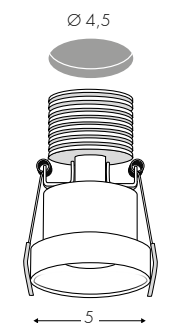

configurazione standard: / basic configuration: / Standard Konfiguration:

24° Ottica - Optic - Optik ● B 3000K

BV

4017SBV24B	7W 680lm* - 350mA 20V	56,00 €
Alimentatore - Power supply - Netzteil		
AE006A	OnOff 10W 350mA / 1 art. 4017S	16,00 €
AE006B	OnOff 16W 350mA / 2 art. 4017S	28,00 €
AE007A	DALI (Push) 19,2W 350mA / 1-2 art. 4017S	65,00 €
AE008A	PHASE CUT (Dimmer) 10W 350mA / 1 art. 4017S	26,00 €
AE008B	PHASE CUT (Dimmer) 18W 350mA / 1-2 art. 4017S	26,00 €