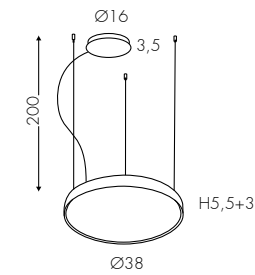

PLENI

SOSPENSIONE
SUSPENSION LAMP
PENDELLEUCHTE

configurazione standard: / basic configuration: / Standard Konfiguration:

E2 Opale - Opal

☒ B 3000K

BV

1067BOFBVE2B
1067BDMBVE2B

26W 3586lm* - 220V
DALI (Push) - 26W 3586lm - 220V

490,00 €
610,00 €