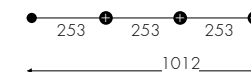

1030LOFBVE2B	123W 10530lm* + 36W 4782lm - 220V	1.139,00 €
1030LDMBVE2B	DALI (Push) - 123W 10530lm + 36W 4782lm - 220V	1.293,00 €
1030LTFBVE2B	123W 10530lm + 36W 4782lm - 220V	1.293,00 €
1030MOFBVE2B	158W 13550lm + 36W 4782lm - 220V	1.312,00 €
1030MDMBVE2B	DALI (Push) - 158W 13550lm + 36W 4782lm - 220V	1.433,00 €
1030MTFBVE2B	158W 13550lm + 36W 4782lm - 220V	1.433,00 €
1030NOFBVE2B	176W 15050lm + 36W 4782lm - 220V	1.437,00 €
1030NDMBVE2B	DALI (Push) - 176W 15050lm + 36W 4782lm - 220V	1.562,00 €
1030NTFBVE2B	176W 15050lm + 36W 4782lm - 220V	1.562,00 €
1030OOFBVE2B	212W 18060lm + 54W 7173lm - 220V	1.847,00 €
1030ODMBVE2B	DALI (Push) - 212W 18060lm + 54W 7173lm - 220V	2.071,00 €
1030OTFBVE2B	212W 18060lm + 54W 7173lm - 220V	2.071,00 €
1030POFBVE2B	246W 21070lm + 54W 7173lm - 220V	2.141,00 €
1030PDMBVE2B	DALI (Push) - 246W 21070lm + 54W 7173lm - 220V	2.347,00 €
1030PTFBVE2B	246W 21070lm + 54W 7173lm - 220V	2.347,00 €
1030QOFBVE2B	264W 22575lm + 54W 7173lm	2.366,00 €
1030QDMBVE2B	DALI (Push) - 264W 22575lm + 54W 7173lm	2.600,00 €
1030QTFBVE2B	264W 22575lm + 54W 7173lm	2.600,00 €
1030ROFBVE2B	317W 27090lm + 70W 9564lm - 220V	2.952,00 €
1030RDMBVE2B	DALI (Push) - 317W 27090lm + 70W 9564lm - 220V	3.182,00 €
1030RTFBVE2B	317W 27090lm + 70W 9564lm - 220V	3.182,00 €

Configura

Configure / Konfigurieren

www.teamitaliailluminazione.it