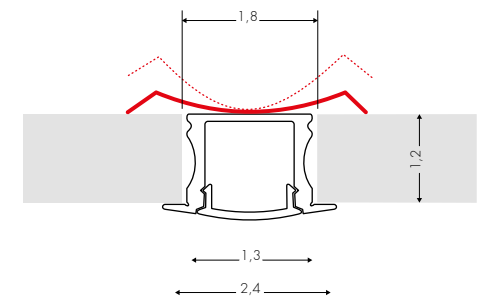

4010 - INCASSO BASIC CON CORNICE

4010ZOMT1	profile 100 cm (NO LED)	41,00 €	30,00 €
4010ZOMT2	profile 200 cm (NO LED)	82,00 €	59,00 €
4010ZOMT25	profile 250 cm (NO LED)	102,00 €	74,00 €

- E2 Opale - Opal
- E28 Satinato - Frosted - Satiniert

- Led non incluso - Led not included - Led nicht inbegriffen
- Alimentatore non incluso - Power Supply not included - Netzteil nicht inbegriffen

2 testate incluse
2 end caps included
2 Endkappen enthalten

SERVIZIO SU MISURA

001001A

Taglio Profilo - Cut service

10,00 €

Configura Configure / Konfigurieren

www.teamitaliailluminazione.it

CODICE COMPLETO • COMPLETE CODE • VOLLSTÄNDIGE CODE

4010ZOMT25 **BV** **E2** + **001001A**

Codice
Code
Code

Finitura
Finishing
Lackierung

Diffusore
Diffuser
Diffusor

SERVICE

STRIP E ROLLE LED pag. 360-361
DRIVERS & DIMMER
E ROSONI pag. 362-363