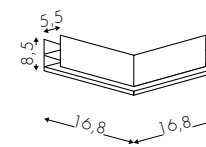

3036KGAOFBV*
3036KGADMBV

Modulo non luminoso - No light element - No licht element
Modulo non luminoso - No light element - No licht element

260,00 €
285,00 €