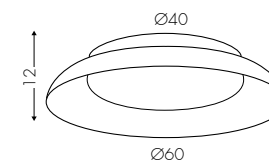

3087DTFBVE2B

30W 3000lm - 220V

495,00 €

Configura

Configure / Konfigurieren

www.teamitaliailluminazione.it

CODICE COMPLETO DEL PRODOTTO NELLA FOTO
FULL PRODUCT CODE AS SHOWN IN PICTURE - VOLLSTÄNDIGER CODE VOM ARTIKEL IM BILD

3087D**TF** **OV** **E2** **B**

Codice
Code

Finitura
Finishing
Lackierung

Diffusore
Diffuser
Diffusor

Tonalità
Hue
Farbton

TF Taglio di Fase - Phase-Cut Dimmer - Phasenabschnittdimmer

A Alimentatore Incorporato - Incorporated Power Supply - Eingebautes Netzteil

* 1620lm effettivi - effective - effektiven con - with - mit **E2**