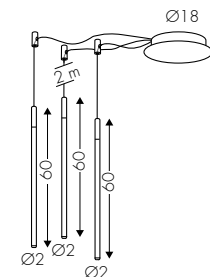

TUBICO

SOSPENSIONE
SUSPENSION LAMP
PENDELLEUCHTE

configurazione standard: / basic configuration: / Standard Konfiguration:

E8 Trasparente - Transparent ● **B** 3000K

1069OOFONE8B 3W 350lm* - 220V

248,00 €

[Configura](#) Configure / Konfigurieren

www.teamitaliailluminazione.it

1069PTFONE8B 2x3W 2x350lm - 220V

454,00 €

[Configura](#) Configure / Konfigurieren

www.teamitaliailluminazione.it

1069MTFONE8B 3x3W 3x350lm - 220V

660,00 €

CO05T2NE Custom black cable

8,00 € /MT

[Configura](#) Configure / Konfigurieren

www.teamitaliailluminazione.it

A

E19 ● **A** 2700K

optional

CODICE COMPLETO DEL PRODOTTO NELLA FOTO
FULL PRODUCT CODE AS SHOWN IN PICTURE - VOLLSTÄNDIGER CODE VOM ARTIKEL IM BILD

1069MTF PN E8 B

Codice
Code

Finitura
Finishing
Lackierung

Diffusore
Diffuser
Diffusor

Tonalità
Hue
Farbton

A Alimentatore nel rosone - Power Supply inside the ceiling rose - Netzteil in der Deckendose
TF Taglio di Fase - Phase-Cut Dimmer - Phasenabschrittdimmer

* 350lm effettivi - effective - effektive con - with - mit **E8**

INDEX

SECTION

FAMILY 163