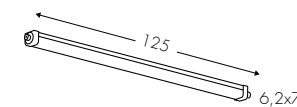

WET PLUS+

PLAFONE
CEILING LIGHT
DECKENLEUCHE

configurazione standard: / basic configuration: / Standard Konfiguration:

E2 Opale - Opal

☐ C 4000K

GV

3079BOFGVE2C
3079BDMGVE2C

48W 6500lm* - 220V

DALI (Push) - 50W 5900lm - 220V

134,00 €

249,00 €