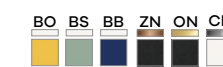

275,00 €

Configura

Configure / Konfigurieren

www.teamitaliailluminazione.it

CODICE COMPLETO DEL PRODOTTO NELLA FOTO
FULL PRODUCT CODE AS SHOWN IN PICTURE - VOLLSTÄNDIGER CODE VOM ARTIKEL IM BILD

4078B

Codice
Code