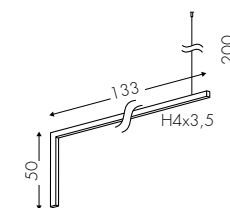

configurazione standard: / basic configuration: / Standard Konfiguration:

E2 Opale - Opal

● B 3000K

BV

2028GOFBVE2B
2028GDMBVE2B

34W 2490lm* - 220V
DALI (Push) - 34W 2490lm - 220V

489,00 €
528,00 €

2028EOFBVE2B
2028EDMBVE2B