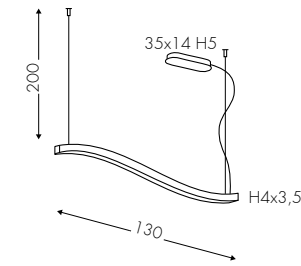

CURVE

SOSPENSIONE
SUSPENSION LAMP
PENDELLEUCHE

configurazione standard: / basic configuration: / Standard Konfiguration:

E2 Opale - Opal

● B 3000K

BV

1022NOFBVE2B
1022NDMBVE2B
1022NTFBVE2B

35W 3570lm* - 220V
DALI (Push) - 35W 3570lm - 220V
35W 3570lm - 220V

568,00 €
680,00 €
620,00 €