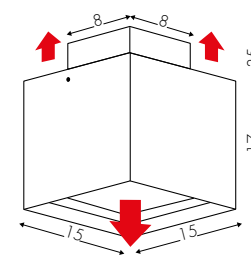

configurazione standard: / basic configuration: / Standard Konfiguration:

E28 Satinato
Frosted - Satiniert ● B 3000K BV ☐

3009OTFBVE28B 20W 1700lm* + 8W 950lm - 220V **286,00 €**