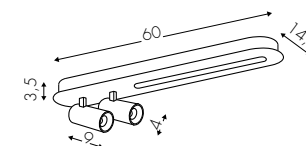

3044SOFBV24B	25W 2860lm + 2x7W 2x680lm* - 220V	353,00 €
3044SDMBV24B	DALI (Push) - 25W 2860lm + 2x7W 2x680lm - 220V	420,00 €
3044STFBV24B	25W 2860lm + 2x7W 2x680lm - 220V	381,00 €

Configura Configura / Konfigurieren

www.teamitaliailluminazione.it

☐ C 4000K

CODICE COMPLETO DEL PRODOTTO NELLA FOTO
FULL PRODUCT CODE AS SHOWN IN PICTURE - VOLLSTÄNDIGER CODE VOM ARTIKEL IM BILD

3044SOF **NE** **24** **B**

Codice
Code

Finitura
Finishing
Lackierung

Diffusore
Diffuser
Diffusor

Tonalità
Hue
Farbton

TF Taglio di Fase - Phase-Cut Dimmer - Erhältlich Phasenabschnittdimmer

A Alimentatore Incorporato - Incorporated Power Supply - Eingebautes Netzteil

* 680lm effettivi - effective - effektive con - with - mit **24**