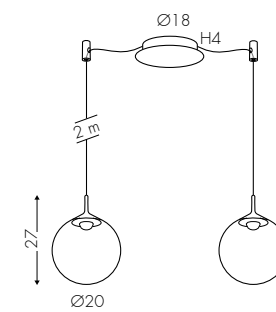

E2 Opale - Opal - Opal ● B 3000K

1073CTFNTE2B 2x6,5W 2x800lm* - 220V

590,00 €

Configura Configure / Konfigurieren

www.teamitaliailluminazione.it