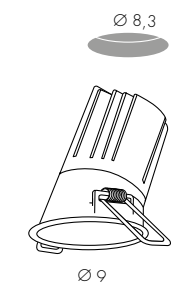

SIDE

INCASSO
RECESSED LIGHT
EINBAULEUCHTE

configurazione standard: / basic configuration: / Standard Konfiguration:

24° Ottica - Optic Optik ● B 3000K

BV