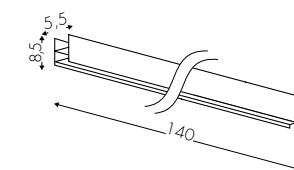

3036COFBV*
3036CDMBV

Modulo non luminoso - No light element - Deckenleuchte Blindabdeckung
Modulo non luminoso - No light element - Deckenleuchte Blindabdeckung

215,00 €
232,00 €

Configura

Configure / Konfigurieren

www.teamitaliailluminazione.it

NE

CODICE COMPLETO DEL PRODOTTO NELLA FOTO
FULL PRODUCT CODE AS SHOWN IN PICTURE - VOLLSTÄNDIGER CODE VOM ARTIKEL IM BILD

3036COF **NE**

Codice
Code

Finitura
Finishing
Lackierung

* Compatibile con moduli **TF** - Compatible with **TF** module - Kompatibel mit Typ A Modul