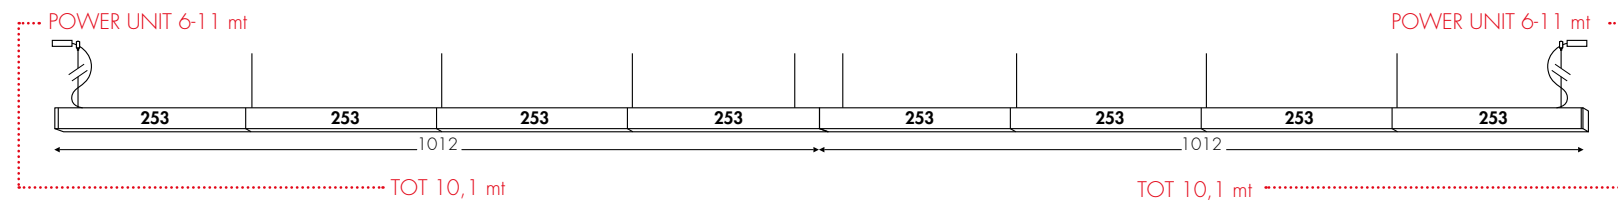

COMPOSIZIONE CODICI DI ACQUISTO CODES COMPOSITION ZUSAMMENSETZUNG DES CODES

1pz 1037LBVE2B
1pz 1037KGABVE2B
1pz 1037EBVE2B
1pz 9037CDM

COMPOSIZIONE CODICI DI ACQUISTO CODES COMPOSITION ZUSAMMENSETZUNG DES CODES

2pz 1037RNEE2B
2pz 9037COF

5,5 x H 8,3cm

3160lm/mt
220VAC

Moduli led rigidi/Rigid led modules/
starre LED-Module

Driver incorporato/built-in driver/eingebauter Treiber

4,3 x H 6,5cm

2000lm/mt
24VDC

Moduli led rigidi/Rigid led modules/
starre LED-Module

Driver Onoff - DALI escluso remoto/
Onoff driver - DALI excluded remotely/
Driver Onoff - DALI aus der Ferne ausgeschlossen