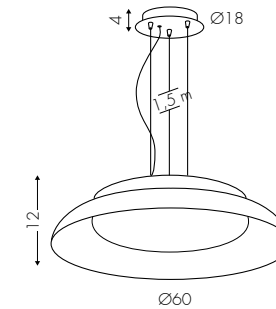

CHAPEAU

SOSPENSIONE
SUSPENSION LAMP
PENDELLEUCHE

configurazione standard: / basic configuration: / Standard Konfiguration:

E2 Opale - Opal

● B 3000K

BV

1087BTFBVE2B

18W 1620lm* - 220V

430,00 €

1087DTFBVE2B

30W 3000lm - 220V

560,00 €

Configura

Configure / Konfigurieren

www.teamitaliailluminazione.it

CODICE COMPLETO DEL PRODOTTO NELLA FOTO
FULL PRODUCT CODE AS SHOWN IN PICTURE - VOLLSTÄNDIGER CODE VOM ARTIKEL IM BILD

1087BTF **RV** **E2** **B**

Codice
Code

Finitura
Finishing
Lackierung

Diffusore
Diffuser
Diffusor

Tonalità
Hue
Farbton

BV NE OV RV BR SV BY OC

TF Taglio di Fase - Phase-Cut Dimmer - Phasenabschnittdimmer

A Alimentatore Incorporato - Incorporated Power Supply - Eingebautes Netzteil

* 1620lm effettivi - effective - effektiven con - with - mit **E2**

INDEX

SECTION

FAMILY