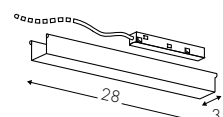

ACCESSORIES

9074Z48

Kit connettore - connection kit + cover - NO DRIVER

65,00 €