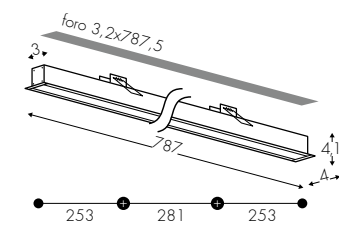

4037PBVE2B

173W 13380lm* - 24VDC

1.526,00 €