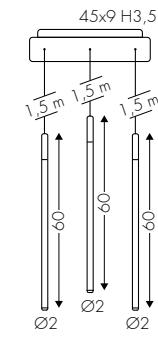

TUBICO

SOSPENSIONE (composizione)
SUSPENSION (composition)
SUSPENSION (composition)

configurazione standard: / basic configuration: / Standard Konfiguration:

E8 Trasparente - Transparent ● **B** 3000K

1069LTFONE8B 3x3W 3x350lm* - 220V

765,00 €

[Configura](#) Configure / Konfigurieren

www.teamitaliailluminazione.it