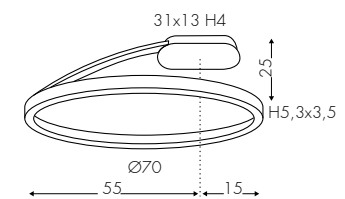

3027AOFBVE2B

50W 3808lm + 24W 2400lm - 220V

818,00 €

3027ADMBVE2B

DALI (Push) - 50W 3808lm + 24W 2400lm - 220V

906,00 €

3027ABTBVE2B

Bluetooth 50W 3808lm + 24W 2400lm - 220V

906,00 €