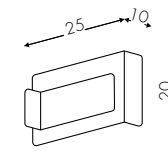

configurazione standard: / basic configuration: / Standard Konfiguration:

BV

E2 Opale - Opal ● B 3000K

D7000FBVE2B	13W 1800lm* - 220V	270,00 €
D700TFBVE2B	13W 1800lm - 220V	315,00 €