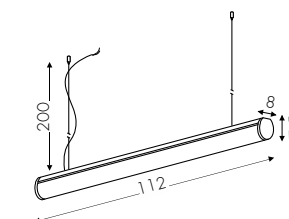

240W - 220V (24VDC) + SMART DIM Tunable White

307,00 €

Configura Configure / Konfigurieren

www.teamitaliailluminazione.it

NE

configurazione standard: / basic configuration: / Standard Konfiguration:

E2 Opale - Opal - Opal