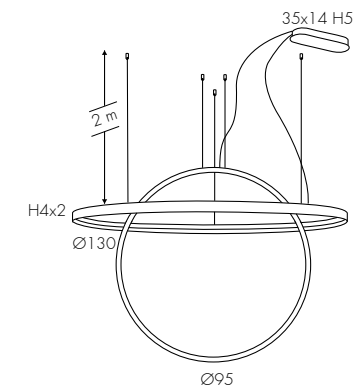

E2 Opale - Opal - Opal ● B 3000K

BV

1068CHTFBVE2B
1068CHDMBVE2B

66W 5630lm* + 49W 3440lm 220V
DALI (Push) - 66W 5630lm + 49W 3440lm 220V

1.200,00 €
1.370,00 €

1068DITFBVE2B
1068DIDMBVE2B

90W 7750lm + 66W 3680lm 220V
DALI (Push) - 90W 7750lm + 66W 3680lm 220V