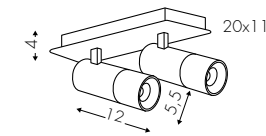

3044VBV

2xGU10 max 7W LED - 220V

174,00 €

Configura

Configure / Konfigurieren

www.teamitaliailluminazione.it

NE
☐