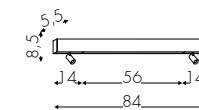

configurazione standard: / basic configuration: / Standard Konfiguration:

+ E2 Opale - Opal
24° Ottica - Optic - Optik

B 3000K

3030A11OFBVE2B
3030A11DMBVE2B

Spot 2x7W 2x680lm - 18W 1770lm* - 220V
DALI (Push) - Spot 2x7W 2x680lm - 18W 1770lm - 220V

638,00 €
895,00 €