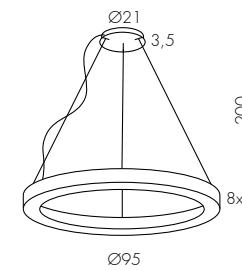

configurazione standard: / basic configuration: / Standard Konfiguration:

E2 Opale - Opal

● B 3000K

BV ☐

1025AOF54BVE2B

50W 3810lm* - 220V

1.501,00 €

1025ADM54BVE2B

DALI (Push) - 50W 3810lm - 220V

1.656,00 €

1025BOF54BVE2B

65W 5168lm - 220V

1.891,00 €

1025BDM54BVE2B

DALI (Push) - 65W 5168lm - 220V

2.077,00 €

Configura

Configure / Konfigurieren

www.teamitaliailluminazione.it

● A 2700K

NE RU ☐

CODICE COMPLETO DEL PRODOTTO NELLA FOTO
FULL PRODUCT CODE AS SHOWN IN PICTURE - VOLLSTÄNDIGER CODE VOM ARTIKEL IM BILD

1025AOF54 **NE** **E2** **B**

Codice
Code

Finitura
Finishing
Lackierung

Diffusore
Diffuser
Diffusor

Tonalità
Hue
Farbton

BV NE RU