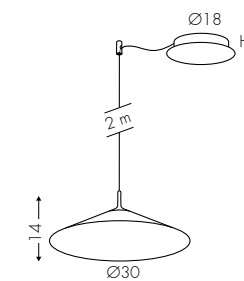

[Configura](#) Configure / Konfigurieren

www.teamitaliailluminazione.it

1071TTFONE19B 2x6,5W 2x800lm - 220V

650,00 €