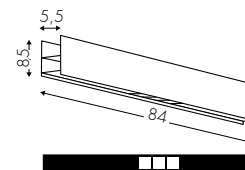

3046AOFBV24B
3046ADMBV24B

13W 1500lm - 220V
DALI (Push) - 13W 1500lm - 220V

528,00 €
644,00 €