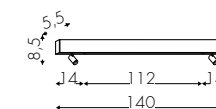

3030C11OFBVE2B
3030C11DMBVE2B

Spot 2x7W 2x680lm - 35W 3009lm - 220V
DALI (Push) - Spot 2x7W 2x680lm - 35W 3009lm - 220V

852,00 €
1.146,00 €