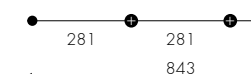

1030LOFBVE2B	123W 10530lm* + 36W 4782lm - 220V	1.139,00 €
1030LDMBVE2B	DALI (Push) - 123W 10530lm + 36W 4782lm - 220V	1.293,00 €
1030LTFBVE2B	123W 10530lm + 36W 4782lm - 220V	1.293,00 €
1030MOFBVE2B	158W 13550lm + 36W 4782lm - 220V	1.312,00 €
1030MDMBVE2B	DALI (Push) - 158W 13550lm + 36W 4782lm - 220V	1.433,00 €
1030MTFBVE2B	158W 13550lm + 36W 4782lm - 220V	1.433,00 €
1030NOFBVE2B	176W 15050lm + 36W 4782lm - 220V	1.437,00 €
1030NDMBVE2B	DALI (Push) - 176W 15050lm + 36W 4782lm - 220V	1.562,00 €
1030NTFBVE2B	176W 15050lm + 36W 4782lm - 220V	1.562,00 €
1030OOFBVE2B	212W 18060lm + 54W 7173lm - 220V	1.847,00 €
1030ODMBVE2B	DALI (Push) - 212W 18060lm + 54W 7173lm - 220V	2.071,00 €
1030OTFBVE2B	212W 18060lm + 54W 7173lm - 220V	2.071,00 €
1030POFBVE2B	246W 21070lm + 54W 7173lm - 220V	2.141,00 €
1030PDMBVE2B	DALI (Push) - 246W 21070lm + 54W 7173lm - 220V	2.347,00 €
1030PTFBVE2B	246W 21070lm + 54W 7173lm - 220V	2.347,00 €
1030QOFBVE2B	264W 22575lm + 54W 7173lm	2.366,00 €
1030QDMBVE2B	DALI (Push) - 264W 22575lm + 54W 7173lm	2.600,00 €
1030QTFBVE2B	264W 22575lm + 54W 7173lm	2.600,00 €
1030ROFBVE2B	317W 27090lm + 70W 9564lm - 220V	2.952,00 €
1030RDMBVE2B	DALI (Push) - 317W 27090lm + 70W 9564lm - 220V	3.182,00 €
1030RTFBVE2B	317W 27090lm + 70W 9564lm - 220V	3.182,00 €

Configura

Configure / Konfigurieren

www.teamitaliailluminazione.it