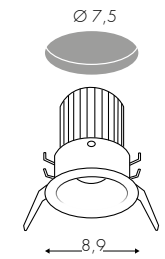

S-POT

INCASSO
RECESSED LIGHT
EINBAULEUCHTE

configurazione standard: / basic configuration: / Standard Konfiguration:

36° Ottica - Optic - Optik ● B 3000K

BV ☐

4017IOFBV36B 9W 1000lm* - 220V 103,00 €
4017ITFBV36B 9W 1000lm - 220V 129,00 €

Configura Configure / Konfigurieren

www.teamitaliailluminazione.it

4017LOFBV36B 18W 2000lm - 220V 150,00 €
4017LTFBV36B 18W 2000lm - 220V 177,00 €

4017MOFBV36B 26W 3000lm - 220V 160,00 €
4017MTFBV36B 26W 3000lm - 220V 187,00 €

Configura Configure / Konfigurieren

www.teamitaliailluminazione.it

○ C 4000K

NE ☒

CODICE COMPLETO DEL PRODOTTO NELLA FOTO
FULL PRODUCT CODE AS SHOWN IN PICTURE - VOLLSTÄNDIGER CODE VOM ARTIKEL IM BILD

4017LOF **NE** **36** **B**

Codice
Code

Finitura
Finishing
Lackierung

Diffusore
Diffuser
Diffusor

Tonalità
Hue
Farbton

TF Taglio di Fase - Phase-Cut Dimmer - Erhältlich Phasenabschnittdimmer

A↑ Alimentatore Incluso in remoto - Included Power Supply in remote - Fernspeisung enthalten

* 1000lm effettivi - effective - effektive con - with - mit 36°