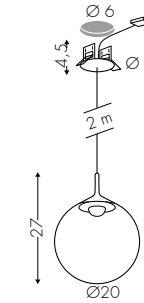

● **C005T2NE** Custom black cable

8,00 € /MT

Configura Configure / Konfigurieren

www.teamitaliailluminazione.it

● A 2700K

CODICE COMPLETO DEL PRODOTTO NELLA FOTO
FULL PRODUCT CODE AS SHOWN IN PICTURE - VOLLSTÄNDIGER CODE VOM ARTIKEL IM BILD

4073ATF **NT** **E2** **A**

Codice Code	Finitura Finishing Lackierung	Diffusore Diffuser Diffusor	Tonalità Hue Farbton