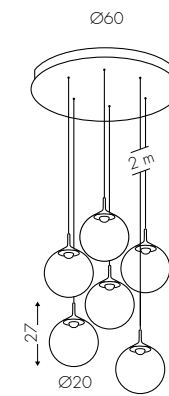

● C005T2NE Custom black cable

8,00 € /MT

Configura Configure / Konfigurieren

www.teamitaliailluminazione.it

● A 2700K

CODICE COMPLETO DEL PRODOTTO NELLA FOTO
FULL PRODUCT CODE AS SHOWN IN PICTURE · VOLLSTÄNDIGER CODE VOM ARTIKEL IM BILD

1073HTF **NT** **E2** **B**

Codice Code	Finitura Finishing Lackierung	Diffusore Diffuser Diffusor	Tonalità Hue Farbton