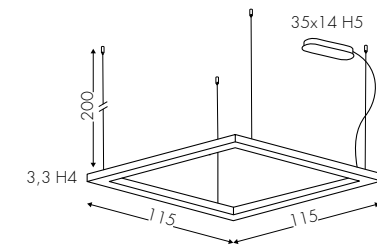

1028DOFBVE2B
1028DDMBVE2B

100W 7300lm - 220V
DALI (Push) - 100W 7300lm - 220V

1.036,00 €
1.158,00 €

Configura

Configure / Konfigurieren

www.teamitaliailluminazione.it

A

E19 UGR<19 Prism

A 2700K

C 4000K

NE RU

CODICE COMPLETO DEL PRODOTTO NELLA FOTO
FULL PRODUCT CODE AS SHOWN IN PICTURE - VOLLSTÄNDIGER CODE VOM ARTIKEL IM BILD

1028DDM **NE** **E19** **B**

Codice
Code

Finitura
Finishing
Lackierung

Diffusore
Diffuser
Diffusor

Tonalità
Hue
Farbton

BV NE RU