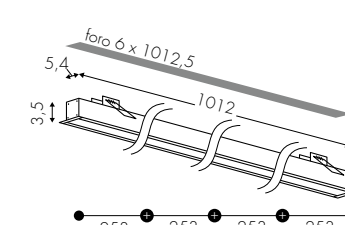

4030ROFBVE2B
4030RDMBVE2B

317W 27090lm - 220V
DALI(Push) 317W 27090lm - 220V

2.195,00 €
2.561,00 €