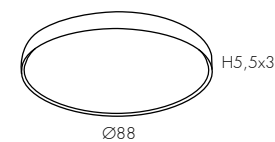

3067FOFBVE2B
3067FDMBVE2B

70W 8220lm - 220V
DALI (Push) - 70W 8220lm - 220V

890,00 €
990,00 €

Configura

Configure / Konfigurieren

www.teamitaliailluminazione.it