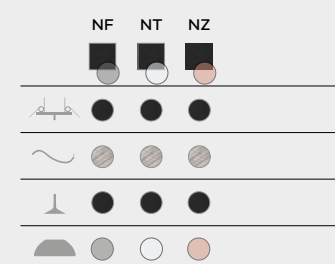

Alimentatore incluso in remoto - Included Power Supply in remote - Fernspeisung enthalten
 Taglio di Fase - Phase-Cut Dimmer - Phasenabschrittdimmer

* 800lm effettivi - effective - effektive con - with - mit **E2**

INDEX

SECTION

FAMILY 323