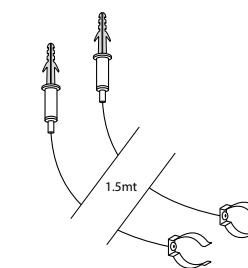

AISI 304

65,00 €

6010DSF15
coppia staffe inox 15cm
Couple of 15cm inox brackets
Paar 15 cm Edelstahlbügel

83,00 €

6010DSF30
coppia staffe inox 30cm
Couple of 30 cm inox brackets
Paar 30 cm Edelstahlbügel

114,00 €