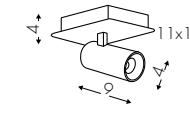

3044MOFBV24B 7W 680lm* - 220V

130,00 €

Configura Configure / Konfigurieren

www.teamitaliailluminazione.it