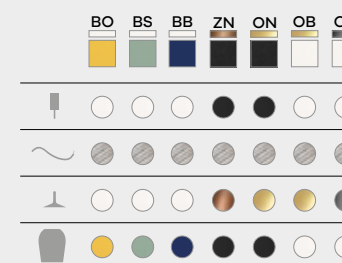

www.teamitaliailluminazione.it

CODICE COMPLETO DEL PRODOTTO NELLA FOTO
FULL PRODUCT CODE AS SHOWN IN PICTURE - VOLLSTÄNDIGER CODE VOM ARTIKEL IM BILD

1078B

Codice
Code

ZN

Finitura
Finishing
Lackierung

GU10 Sorgente GU10 non inclusa - GU10 light source not included - GU10 Lichtquelle nicht enthalten