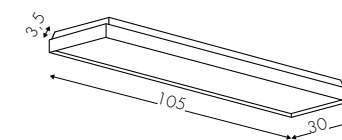

3009LOFBVE2B

50W 5270lm - 220V

476,00 €

3009LDMBVE2B

DALI (Push) - 50W 5270lm - 220V

535,00 €

3009LTFBVE2B

50W 5270lm - 220V

512,00 €

3009LOFEMBVE2B

50W 5270lm - 220V

649,00 €

Configura

Configure / Konfigurieren

www.teamitaliailluminazione.it

E19 UGR<19 Prism

○ C 4000K

NE

CODICE COMPLETO DEL PRODOTTO NELLA FOTO
FULL PRODUCT CODE AS SHOWN IN PICTURE - VOLLSTÄNDIGER CODE VOM ARTIKEL IM BILD

3009FOF **NE** **E2** **B**

Codice
Code

Finitura
Finishing
Lackierung

Diffusore
Diffuser
Diffusor

Tonalità
Hue
Farbton

EM Emergenza - Emergency - Notbeleuchtung

TF Taglio di Fase - Phase-Cut Dimmer - Erhältlich Phasenabschrittdimmer

A Alimentatore Incorporato - Incorporated Power Supply - Eingebautes Netzteil

* 1870lm effettivi - effective - effektive con - with - mit **E2**
2200lm effettivi - effective - effektive con - with - mit **E19** +17,5%