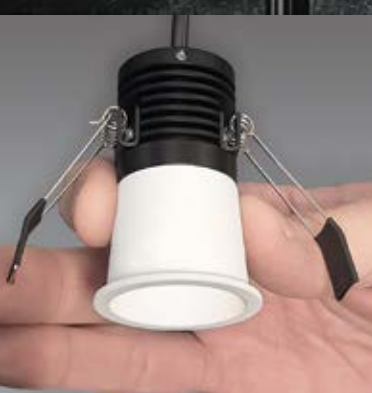

configurazione standard: / basic configuration: / Standard Konfiguration:

24° Ottica - Optic - Optik ● B 3000K

BV

4017TBV24B 4W 480lm* - 300mA 10V **50,00 €**

Alimentatore - Power supply - Netzteil

AE008F PHASE CUT (Dimmer) 20W 300mA / 1-4 art. 4017T **44,00 €**

AE007A DALI (Push) 30W 300mA / 1-5 art. 4017T **65,00 €**

[Configura](#) Configure / Konfigurieren

www.teamitaliailluminazione.it

4017UBV24B 9W 860lm - 300mA 30V **54,00 €**

Alimentatore - Power supply - Netzteil

AE008G PHASE CUT (Dimmer) 20W 300mA/max 1 art. 4017U **25,00 €**

AE007C DALI (Push) - 20W 300mA/max 1 art. 4017U **55,00 €**

[Configura](#) Configure / Konfigurieren

www.teamitaliailluminazione.it

4017VBV24B 13,5W 1290lm - 300mA 45V **67,00 €**

Alimentatore - Power supply - Netzteil

AE008H PHASE CUT (Dimmer) - 20W 300mA/max 1 art. 4017V **46,00 €**

AE007F DALI (Push) - 20W 300mA/max 1 art. 4017V **56,00 €**

[Configura](#) Configure / Konfigurieren

www.teamitaliailluminazione.it

NE RV BR OV

Alimentatore non incluso - Power Supply not included - Netzteil nicht inbegriffen

* 480lm effettivi - effective - effektive con - with - mit 24°

CODICE COMPLETO DEL PRODOTTO NELLA FOTO
FULL PRODUCT CODE AS SHOWN IN PICTURE - VOLLSTÄNDIGER CODE VOM ARTIKEL IM BILD

4017V

Codice
Code

BV

Finitura
Finishing
Lackierung

24

Diffusore
Diffuser
Diffusor

B

Tonalità
Hue
Farbton