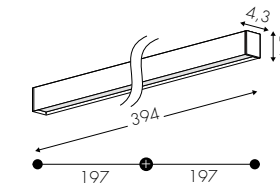

3058LOFBVE2B
3058LDMBVE2B

62W 7080lm* - 220V
DALI (Push) - 62W 7080lm - 220V

822,00 €
937,00 €

3058MOFBVE2B
3058MDMBVE2B

78W 9010lm - 220V
DALI (Push) - 78W 9010lm - 220V

1.132,00 €
1.281,00 €

3058NOFBVE2B
3058NDMBVE2B

90W 10155lm - 220V
DALI (Push) - 90W 10155lm - 220V

1.225,00 €
1.320,00 €

3058OOFBVE2B
3058ODMBVE2B

107W 12160lm - 220V
DALI (Push) - 107W 12160lm - 220V

1.435,00 €
1.597,00 €

3058POFBVE2B
3058PDMBVE2B

123W 14095lm - 220V
DALI (Push) - 123W 14095lm - 220V

1.744,00 €
1.941,00 €

3058QOFBVE2B
3058QDMBVE2B

135W 15230lm - 220V
DALI (Push) - 135W 15230lm - 220V

1.838,80 €
1.979,00 €

3058ROFBVE2B
3058RDMBVE2B

156W 18030lm - 220V
DALI (Push) - 156W 18030lm - 220V

2.195,00 €
2.561,00 €

Configura

Configure / Konfigurieren

www.teamitaliailluminazione.it

E19 UGR<19 Prism

☒ A 2700K ☐ C 4000K

NE RU

CODICE COMPLETO DEL PRODOTTO NELLA FOTO
FULL PRODUCT CODE AS SHOWN IN PICTURE - VOLLSTÄNDIGER CODE VOM ARTIKEL IM BILD

3058LOF **NE** **E2** **B**

Codice
Code

Finitura
Finishing
Lackierung

Diffusore
Diffuser
Diffusor

Tonalità
Hue
Farbton

Alimentatore Incorporato - Incorporated Power Supply - Eingebautes Netzteil

* 7080lm effettivi - effective - effektive con - with - mit **E2**
8330lm effettivi - effective - effektive con - with - mit **E19** **+17,5%**

INDEX

SECTION

FAMILY 459