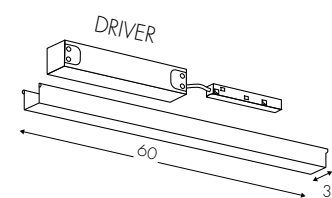

BV NE

DRIVER INSIDE (nel binario - inside track - in Gleis)

9074H48

Kit driver inside 100W 48VDC
+ cover + connettore connector ON/OFF

150,00 €