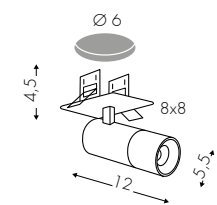

configurazione standard: / basic configuration: / Standard Konfiguration:

GU10

4044ABV

GU10 max 1x7W LED - 220V

82,00 €

Configura Configure / Konfigurieren

www.teamitaliailluminazione.it