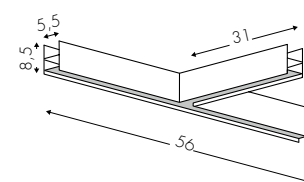

3058KGTFOBVE2B 14W 1575lm - 220V

535,00 €

3058KGTDMBVE2B DALI (Push) - 14W 1575lm - 220V

602,00 €

Configura

Configure / Konfigurieren

www.teamitaliailluminazione.it