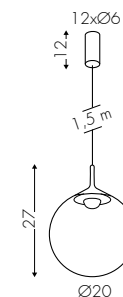

1073BTFNTE2B 6,5W 800lm - 220V

370,00 €

Configura Configure / Konfigurieren

www.teamitaliailluminazione.it

● A 2700K

CODICE COMPLETO DEL PRODOTTO NELLA FOTO
FULL PRODUCT CODE AS SHOWN IN PICTURE - VOLLSTÄNDIGER CODE VOM ARTIKEL IM BILD

1073ATF **NT** **E2** **A**

Codice
Code

Finitura
Finishing
Lackierung

Diffusore
Diffuser
Diffusor

Tonalità
Hue
Farbton