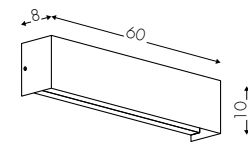

D325BVE2B 29W 3400lm - 220V **374,00 €**
D325DMBVE2B DALI (Push) - 29W 3400lm - 220V **439,00 €**

[Configura](#) Configure / Konfigurieren

www.teamitaliailluminazione.it