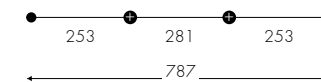

3058LOFBVE2B
3058LDMBVE2B

62W 7080lm* - 220V
DALI (Push) - 62W 7080lm - 220V

822,00 €
937,00 €

3058MOFBVE2B
3058MDMBVE2B

78W 9010lm - 220V
DALI (Push) - 78W 9010lm - 220V

1.132,00 €
1.281,00 €

3058NOFBVE2B
3058NDMBVE2B

90W 10155lm - 220V
DALI (Push) - 90W 10155lm - 220V

1.225,00 €
1.320,00 €

3058OOFBVE2B
3058ODMBVE2B

107W 12160lm - 220V
DALI (Push) - 107W 12160lm - 220V

1.435,00 €
1.597,00 €

3058POFBVE2B
3058PDMBVE2B

123W 14095lm - 220V
DALI (Push) - 123W 14095lm - 220V

1.744,00 €
1.941,00 €

3058QOFBVE2B
3058QDMBVE2B

135W 15230lm - 220V
DALI (Push) - 135W 15230lm - 220V

1.838,80 €
1.979,00 €

3058ROFBVE2B
3058RDMBVE2B

156W 18030lm - 220V
DALI (Push) - 156W 18030lm - 220V

2.195,00 €
2.561,00 €

Configura

Configure / Konfigurieren

www.teamitaliailluminazione.it

E19 UGR<19 Prism

☒ A 2700K ☐ C 4000K

NE RU

CODICE COMPLETO DEL PRODOTTO NELLA FOTO
FULL PRODUCT CODE AS SHOWN IN PICTURE - VOLLSTÄNDIGER CODE VOM ARTIKEL IM BILD

3058LOF **NE** **E2** **B**

Codice
Code

Finitura
Finishing
Lackierung

Diffusore
Diffuser
Diffusor

Tonalità
Hue
Farbton

Alimentatore Incorporato - Incorporated Power Supply - Eingebautes Netzteil

* 7080lm effettivi - effective - effektive con - with - mit **E2**
8330lm effettivi - effective - effektive con - with - mit **E19** **+17,5%**

INDEX

SECTION

FAMILY 459