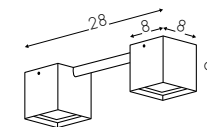

3009MTFBVE28B 26W 2000lm* - 220V

296,00 €

Configura Configura / Konfigurieren

www.teamitaliailluminazione.it