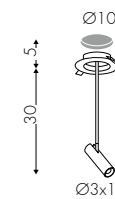

4039ABV24B 3W 360lm* - 350mA - 9V **196,00 €**

Alimentatore - Power supply - Netzteil

AE006A OnOff 10W 350mA / 1-3 art. 4039A **16,00 €**

AE007A DALI (Push) 19,2W 350mA / 1-5 art. 4039A **65,00 €**

AE008D PHASE CUT (Dimmer) 10,5W 350mA / 1-2 art. 4039A **18,00 €**

AE008B PHASE CUT (Dimmer) 18W 350mA / 3-5 art. 4039A **26,00 €**

Configura

Configure / Konfigurieren

www.teamitaliailluminazione.it

4039BBV24B 2x3W 2x360lm - 350mA - 18V **284,00 €**

Alimentatore - Power supply - Netzteil

AE006A OnOff 10W 350mA / 1 art. 4039B **16,00 €**

AE007A DALI (Push) 19,2W 350mA / 1-2 art. 4039B **65,00 €**

AE008A PHASE CUT (Dimmer) 10,5W 350mA / 1 art. 4039B **26,00 €**

AE008B PHASE CUT (Dimmer) 18W 350mA / 2 art. 4039B **26,00 €**

Configura

Configure / Konfigurieren

www.teamitaliailluminazione.it