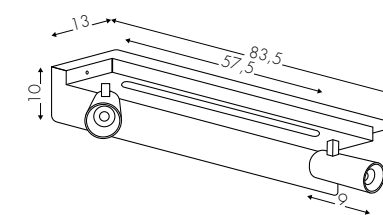

configurazione standard: / basic configuration: / Standard Konfiguration:

+ E2 Opale - Opal
24° Ottica - Optic - Optik

B 3000K

BV

3033EOFBV24B

25W 2860lm + 2x7W 2x680lm* - 220V

364,00 €

3033EDMBV24B

DALI (Push) - 25W 2860lm + 2x7W 2x680lm - 220V

434,00 €

3033ETFVBV24B

25W 2860lm + 2x7W 2x680lm - 220V

393,00 €

Configura

Configure / Konfigurieren

www.teamitaliailluminazione.it

C 4000K

CODICE COMPLETO DEL PRODOTTO NELLA FOTO
FULL PRODUCT CODE AS SHOWN IN PICTURE - VOLLSTÄNDIGER CODE VOM ARTIKEL IM BILD

3033EOF **NE** **24** **B**

Codice
Code

Finitura
Finishing
Lackierung

Diffusore
Diffuser
Diffusor

Tonalità
Hue
Farbton

TF Taglio di Fase - Phase-Cut Dimmer - Erhältlich Phasenabschnittdimmer

A Alimentatore Incorporato - Incorporated Power Supply - Eingebautes Netzteil

* 680lm effettivi - effective - effektive con - with - mit 24°