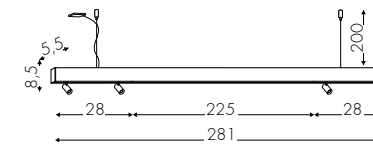

1030H22OFBVE2B

Spot 4x7W 4x680lm
70W 6020lm + 18W 2390lm - 220V

1.548,00 €

1030H22DMBVE2B

DALI (Push) - Spot 4x7W 4x680lm
70W 6020lm + 18W 2390lm - 220V

1.914,00 €

Configura

Configure / Konfigurieren

www.teamitaliailluminazione.it

CODICE COMPLETO DEL PRODOTTO NELLA FOTO
FULL PRODUCT CODE AS SHOWN IN PICTURE - VOLLSTÄNDIGER CODE VOM ARTIKEL IM BILD

1030D11OF **NE** **E2** **B**

Codice
Code

Finitura
Finishing
Lackierung

Diffusore
Diffuser
Diffusor

Tonalità
Hue
Farbton

A Alimentatore Incorporato - Incorporated Power Supply - Eingebautes Netzteil

*3761lm effettivi - effective - effektive con - with - mit E2

INDEX

SECTION

FAMILY 123