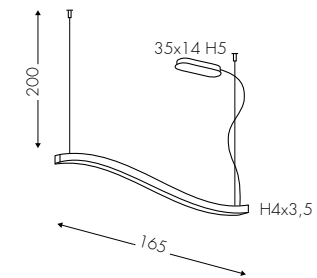

1022MOFBVE2B
1022MDMBVE2B
1022MTFBVE2B

45W 4675lm - 220V
DALI (Push) - 45W 4675lm - 220V
45W 4675lm - 220V

625,00 €
710,00 €
662,00 €