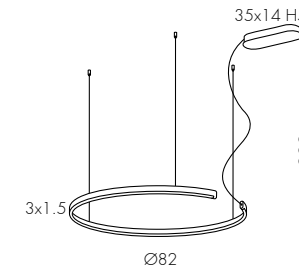

1032BOFBVE2B
1032BDMBVE2B
1032BTFBVE2B

48W 2580lm - 220V
DALI (Push) - 48W 2580lm - 220V
48W 2580lm - 220V

766,00 €
869,00 €
869,00 €