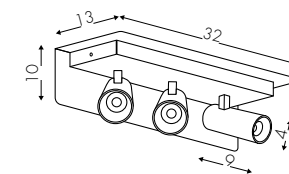

3033COFBV24B 3x7W 3x680lm - 220V

333,00 €

3033CDMBV24B DALI (Push) - 3x7W 3x680lm - 220V

386,00 €

3033CTFBV24B 3x7W 3x680lm - 220V

370,00 €

Configura Configure / Konfigurieren

www.teamitaliailluminazione.it

C 4000K

CODICE COMPLETO DEL PRODOTTO NELLA FOTO
FULL PRODUCT CODE AS SHOWN IN PICTURE - VOLLSTÄNDIGER CODE VOM ARTIKEL IM BILD

3033BOF **NE** **24** **B**

Codice
Code

Finitura
Finishing
Lackierung

Diffusore
Diffuser
Diffusor

Tonalità
Hue
Farbton