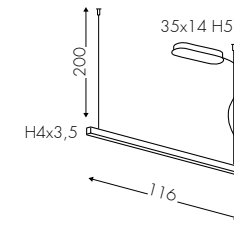

1028SOFBVE2B
1028SDMBVE2B
1028TFBVE2B

25W 2250lm* - 220V
DALI (Push) - 25W 2250lm - 220V
25W 2250lm - 220V

301,00 €
350,00 €
350,00 €