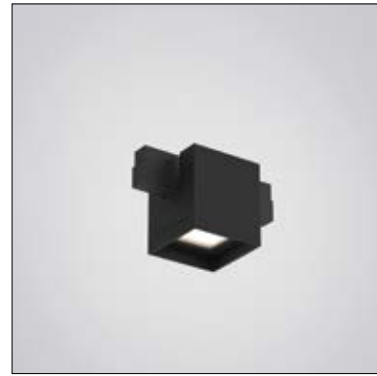

B48 MICRO 525
L30/50