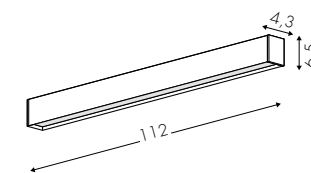

EMME 24 DOWNLIGHT (1-3mt)

PLAFONE
CEILING LIGHT
DECKENLEUCHTE

configurazione standard: / basic configuration: / Standard Konfiguration:

E2 Opale - Opal

☒ B 3000K

BV
☐

3037BBVE2B 25W 1910lm* - 24VDC **285,00 €**

3037CBVE2B 31W 2385lm - 24VDC **301,00 €**

3037DBVE2B 37W 2860lm - 24VDC **322,00 €**

3037EBVE2B 44W 3350lm - 24VDC **340,00 €**

3037FBVE2B 50W 3830lm - 24VDC **370,00 €**

3037GBVE2B 56W 4305lm - 24VDC **394,00 €**

3037HBVE2B 62W 4780lm - 24VDC **421,00 €**

Configura

Configure / Konfigurieren

www.teamitaliailluminazione.it

☒ E19 UGR<19 Prism

☐ C 4000K

NE
☒

CODICE COMPLETO DEL PRODOTTO NELLA FOTO
FULL PRODUCT CODE AS SHOWN IN PICTURE - VOLLSTÄNDIGER CODE VOM ARTIKEL IM BILD

3037D

Codice
Code

NE

Finitura
Finishing
Lackierung

E19

Diffusore
Diffuser
Diffusor

B

Tonalità
Hue
Farbton

Alimentatore non incluso - Power Supply not included - Netzteil nicht inbegriffen
Alimentatori a pag. 564-565 - Drivers p. 564-565 - Netzteil p. 564-565

* 1910lm effettivi - effective - effektive con - with - mit **E2**
2240lm effettivi - effective - effektive con - with - mit **E19** **+17,5%**

INDEX

SECTION

FAMILY 453