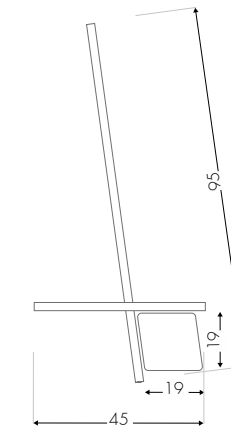

OVERLAP DECÓ

PARETE
WALL LIGHT
WANDLEUCHTE

configurazione standard: / basic configuration: / Standard Konfiguration:

E2 Opale - Opal

☒ B 3000K

BV

2015ATFBVE2B

26W 2295lm* + 13W 1150lm - 220V

460,00 €

Configura

Configure / Konfigurieren

www.teamitaliailluminazione.it

☒ A 2700K

CODICE COMPLETO DEL PRODOTTO NELLA FOTO
FULL PRODUCT CODE AS SHOWN IN PICTURE - VOLLSTÄNDIGER CODE VOM ARTIKEL IM BILD

2015ATF **OV** **E2** **B**

Codice
Code

Finitura
Finishing
Lackierung

Diffusore
Diffuser
Diffusor

Tonalità
Hue
Farbton

INDEX

SECTION

FAMILY 35

TF Taglio di Fase - Phase-Cut Dimmer - Phasenabschnittdimmer

A Alimentatore Incorporato - Incorporated Power Supply - Eingebautes Netzteil

* 2295lm effettivi - effective - effektive con - with - mit **E2**