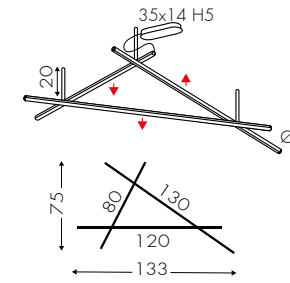

PLAFONE
CEILING LIGHT
DECKENLEUCHE

configurazione standard: / basic configuration: / Standard Konfiguration:

E2 Opale - Opal

● B 3000K

BV

3015QTFBVE2B

75W 5500lm* - 220V

780,00 €