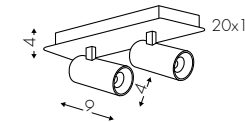

3044NOFBV24B 2x7W 2x680lm - 220V
3044NDMBV24B DALI (Push) 2x7W 2x680lm - 220V
3044NTFBV24B 2x7W 2x680lm - 220V

244,00 €

280,00 €

251,00 €

Configura Configure / Konfigurieren

www.teamitaliailluminazione.it