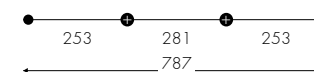

configurazione standard: / basic configuration: / Standard Konfiguration:

E2 Opale - Opal

● B 3000K

BV

3030LOFBVE2B	123W 10530lm* - 220V	1.059,00 €
3030LDMBVE2B	DALI (Push) - 123W 10530lm - 220V	1.209,00 €
3030LTFBVE2B	123W 10530lm - 220V	1.209,00 €
3030MOFBVE2B	158W 13550lm - 220V	1.224,00 €
3030MDMBVE2B	DALI (Push) - 158W 13550lm - 220V	1.342,00 €
3030MTFBVE2B	158W 13550lm - 220V	1.342,00 €
3030NOFBVE2B	176W 15050lm - 220V	1.343,00 €
3030NDMBVE2B	DALI (Push) - 176W 15050lm - 220V	1.575,00 €
3030NTFBVE2B	176W 15050lm - 220V	1.575,00 €
3030OOFBVE2B	212W 18060lm - 220V	1.753,00 €
3030ODMBVE2B	DALI (Push) - 212W 18060lm - 220V	1.975,00 €
3030OTFBVE2B	212W 18060lm - 220V	1.975,00 €
3030POFBVE2B	246W 21070lm - 220V	2.035,00 €
3030PDMBVE2B	DALI (Push) - 246W 21070lm - 220V	2.238,00 €
3030PTFBVE2B	246W 21070lm - 220V	2.238,00 €
3030QOFBVE2B	264W 22575lm - 220V	2.178,00 €
3030QDMBVE2B	DALI (Push) - 264W 22575lm - 220V	2.513,00 €
3030QTFBVE2B	264W 22575lm - 220V	2.513,00 €
3030ROFBVE2B	317W 27090lm - 220V	2.607,00 €
3030RDMBVE2B	DALI (Push) - 317W 27090lm - 220V	2.943,00 €
3030RTFBVE2B	317W 27090lm - 220V	2.943,00 €

Configura

Configure / Konfigurieren

www.teamitaliailluminazione.it

E19 UGR<19 Prism

○ C 4000K

NE

CODICE COMPLETO DEL PRODOTTO NELLA FOTO
FULL PRODUCT CODE AS SHOWN IN PICTURE - VOLLSTÄNDIGER CODE VOM ARTIKEL IM BILD

3030LOF **NE** **E2** **B**

Codice
Code

Finitura
Finishing
Lackierung

Diffusore
Diffuser
Diffusor

Tonalità
Hue
Farbton

TF Taglio di Fase - Phase-Cut Dimmer - Erhältlich Phasenabschnittdimmer

A Alimentatore Incorporato - Incorporated Power Supply - Eingebautes Netzteil

* 10530lm effettivi - effective - effektive con - with - mit **E2**
12390lm effettivi - effective - effektive con - with - mit **E19** **+17,5%**