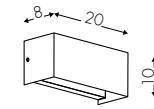

COMPACT

PARETE
WALL LIGHT
WANDLEUCHTE 

configurazione standard: / basic configuration: / Standard Konfiguration:

E2 Opale - Opal ● B 3000K BV

D320BVE2B 4W 350lm* - 220V **157,00 €**

[Configura](#)  Configure / Konfigurieren