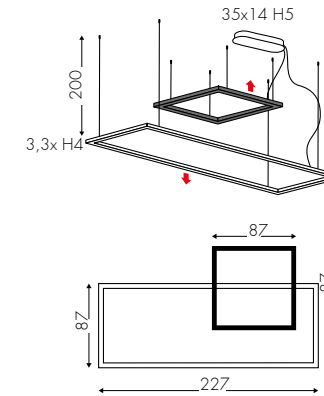

1028OOFBVE2B	96W 6955lm* + 35W 2964lm - 220V	2.316,00 €
1028ODMBVE2B	DALI (Push) - 96W 6955lm + 35W 2964lm - 220V	2.447,00 €
1028OBTBVE2B	Bluetooth 96W 6955lm + 35W 2964lm - 220V	2.447,00 €

Configura Configura / Konfigurieren

www.teamitaliailluminazione.it

E19 UGR<19 Prism ● A 2700K

NE BN

CODICE COMPLETO DEL PRODOTTO NELLA FOTO
FULL PRODUCT CODE AS SHOWN IN PICTURE - VOLLSTÄNDIGER CODE VOM ARTIKEL IM BILD

1028OOF **BN** **E2** **B**

Codice
Code

Finitura
Finishing
Lackierung

Diffusore
Diffuser
Diffusor

Tonalità
Hue
Farbton