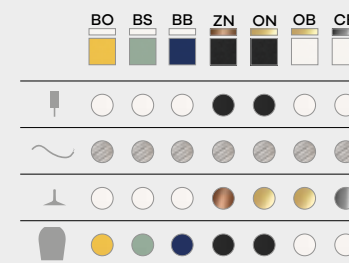

GU10 Sorgente GU10 non inclusa - GU10 light source not included - GU10 Lichtquelle nicht enthalten

INDEX

SECTION

FAMILY 75