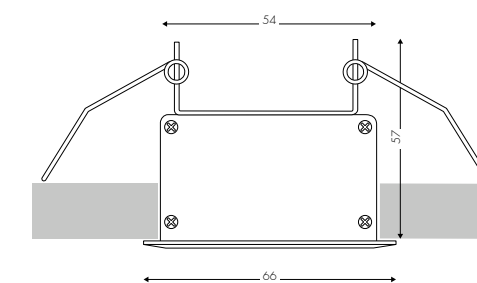

Configura Configure / Konfigurieren

www.teamitaliailluminazione.it

Opal E19 UGR<19 Prism ○ C 4000K

NE

A↑ Alimentatore Incluso in remoto - Remote Power Supply - Fernspeisung enthalten

* 21070lm effettivi - effective - effektive con - with - mit **E2**
24780lm effettivi - effective - effektive con - with - mit **E19** **+17,5%**