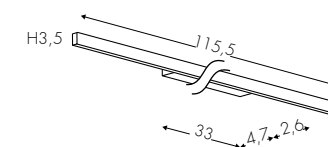

2021DOFBVE2B

38W 4400lm - 220V

427,00 €

Configura

Configure / Konfigurieren

www.teamitaliailluminazione.it

☒ A 2700K

NE RU
☐

CODICE COMPLETO DEL PRODOTTO NELLA FOTO
FULL PRODUCT CODE AS SHOWN IN PICTURE - VOLLSTÄNDIGER CODE VOM ARTIKEL IM BILD

2021BOF **NE** **E2** **A**

Codice
Code

Finitura
Finishing
Lackierung

Diffusore
Diffuser
Diffusor

Tonalità
Hue
Farbton

TF Taglio di Fase - Phase-Cut Dimmer - Phasenabschnittdimmer

A Alimentatore Incorporato - Incorporated Power Supply - Eingebautes Netzteil

* 1250lm effettivi - effective - effektive con - with - mit **E2**

INDEX

SECTION

FAMILY 27