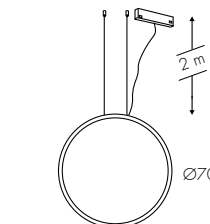

configurazione standard: / basic configuration: / Standard Konfiguration:

E2 Opale - Opal ● B 3000K

T068B48BVE2B 49W 3440lm* - 48V DC

595,00 €

T068C48BVE2B 66W 5630lm - 48V DC

695,00 €

[Configura](#) Configure / Konfigurieren

www.teamitaliailluminazione.it

configurazione standard: / basic configuration: / Standard Konfiguration:

E2 Opale - Opal ● B 3000K

T068O48BVE2B 39W 2680lm - 48V DC

520,00 €

T068E48BVE2B 49W 3440lm - 48V DC

695,00 €

0074A2 Servizio doppia accensione
Dual switch service - Service Doppelzündung

50,00 €

[Configura](#) Configure / Konfigurieren

www.teamitaliailluminazione.it

CODICE COMPLETO DEL PRODOTTO NELLA FOTO
FULL PRODUCT CODE AS SHOWN IN PICTURE - VOLLSTÄNDIGER CODE VOM ARTIKEL IM BILD

T068E48 **OV** **E2** **B**

Codice
Code

Finitura
Finishing
Lackierung

Diffusore
Diffuser
Diffusor

Tonalità
Hue
Farbton

Alimentatore non incluso - Power Supply not included - Netzteil nicht enthalten

* 3440lm effettivi - effective - effektive con - with - mit **E2**