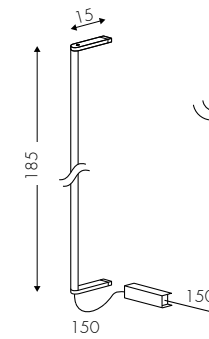

OVERLAP

PIANTANA
FLOOR LAMP
STEHLAMP

configurazione standard: / basic configuration: / Standard Konfiguration:

E2 Opale - Opal

B 3000K

BV

5015AOFBVE2B

52W 3645lm* - 220V

526,00 €

5015ADMBVE2B

DIM (RF) - 52W 3645lm - 220V

668,00 €

C005T2BV

Custom white cable

8,00 € /MT

C005T2RO

Custom red cable

8,00 € /MT

Configura

Configure / Konfigurieren

www.teamitaliailluminazione.it

A

A 2700K

BV

BV

A Alimentatore nel rosone - Power Supply inside the ceiling rose - Netzteil in der Deckendose

* 3645lm effettivi - effective - effektive con - with - mit E2

CODICE COMPLETO DEL PRODOTTO NELLA FOTO
FULL PRODUCT CODE AS SHOWN IN PICTURE - VOLLSTÄNDIGER CODE VOM ARTIKEL IM BILD

5015ADM **BV** **E2** **B** + **C005T2RO**

Codice
Code

Finitura
Finishing
Lackierung

Diffusore
Diffuser
Diffusor

Tonalità
Hue
Farbton

Codice
Code

custom RED CABLE

INDEX

SECTION

FAMILY 275