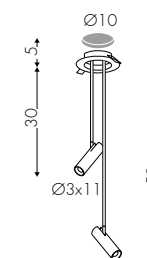

4039ABV24B 3W 360lm* - 350mA - 9V **196,00 €**

Alimentatore - Power supply - Netzteil

AE006A OnOff 10W 350mA / 1-3 art. 4039A **16,00 €**

AE007A DALI (Push) 19,2W 350mA / 1-5 art. 4039A **65,00 €**

AE008D PHASE CUT (Dimmer) 10,5W 350mA / 1-2 art. 4039A **18,00 €**

AE008B PHASE CUT (Dimmer) 18W 350mA / 3-5 art. 4039A **26,00 €**

Configura

Configure / Konfigurieren

www.teamitaliailluminazione.it

4039BBV24B 2x3W 2x360lm - 350mA - 18V **284,00 €**

Alimentatore - Power supply - Netzteil

AE006A OnOff 10W 350mA / 1 art. 4039B **16,00 €**

AE007A DALI (Push) 19,2W 350mA / 1-2 art. 4039B **65,00 €**

AE008A PHASE CUT (Dimmer) 10,5W 350mA / 1 art. 4039B **26,00 €**

AE008B PHASE CUT (Dimmer) 18W 350mA / 2 art. 4039B **26,00 €**

Configura

Configure / Konfigurieren

www.teamitaliailluminazione.it