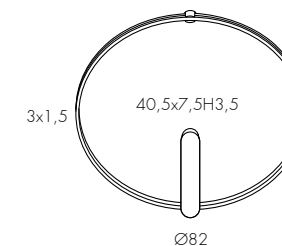

2032BOFBVE2B
2032BDMBVE2B
2032BTFBVE2B

48W 2580lm - 220V
DALI (Push) - 48W 2580lm - 220V
48W 2580lm - 220V

709,00 €
808,00 €
808,00 €

Configura

Configure / Konfigurieren

www.teamitaliailluminazione.it

● A 2700K

NE RV BR OV

TF Taglio di Fase - Phase-Cut Dimmer - Phasenabschnittdimmer

A Alimentatore Incorporato - Incorporated Power Supply - Eingebautes Netzteil

* 1260lm effettivi - effective - effektive con - with - mit **E2**

CODICE COMPLETO DEL PRODOTTO NELLA FOTO
FULL PRODUCT CODE AS SHOWN IN PICTURE - VOLLSTÄNDIGER CODE VOM ARTIKEL IM BILD

2032BOF **OV** **E2** **A**

Codice
Code

Finitura
Finishing
Lackierung

Diffusore
Diffuser
Diffusor

Tonalità
Hue
Farbton

INDEX

SECTION

FAMILY 25