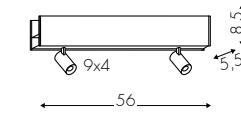

configurazione standard: / basic configuration: / Standard Konfiguration:

24° Ottica - Optic - Optik ● B 3000K

3030S2OFBV24B
3030S2DMBV24B

Spot 2x7W 2x680lm* - 220V
DALI (Push) - Spot 2x7W 2x680lm - 220V

399,00 €
506,00 €