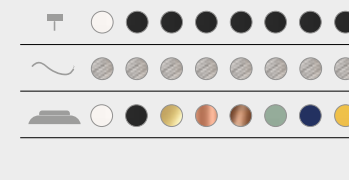

Configura

Configure / Konfigurieren

www.teamitaliailluminazione.it

CODICE COMPLETO DEL PRODOTTO NELLA FOTO
FULL PRODUCT CODE AS SHOWN IN PICTURE - VOLLSTÄNDIGER CODE VOM ARTIKEL IM BILD

1087BTF **RV** **E2** **B**

Codice
Code

Finitura
Finishing
Lackierung

Diffusore
Diffuser
Diffusor

Tonalità
Hue
Farbton

BV NE OV RV BR SV BY OC