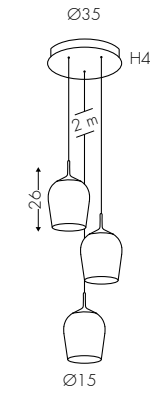

1078FOB

3x GU10 max 7W LED - 220V

720,00 €