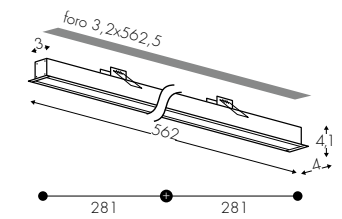

4037NBVE2B

124W 9560lm - 24VDC

1.072,00 €