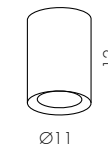

3018ATFBVE28B 17W 1500lm* - 220V **172,00 €**

Configura Configure / Konfigurieren

www.teamitaliailluminazione.it