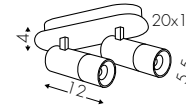

3044UBV

2xGU10 max 7W LED - 220V

174,00 €

Configura

Configure / Konfigurieren

www.teamitaliailluminazione.it

NE