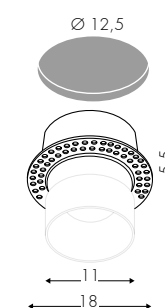

Configura

Configure / Konfigurieren

www.teamitaliailluminazione.it

☐ C 4000K

↑ CODICE COMPLETO DEL PRODOTTO NELLA FOTO
FULL PRODUCT CODE AS SHOWN IN PICTURE
VOLLSTÄNDIGER CODE VOM ARTIKEL IM BILD

4017TF **OV** **E28** **B** + **9017F**

Codice
Code

Finitura
Finishing
Lackierung

Diffusore
Diffuser
Diffusor

Tonalità
Hue
Farbton

Codice
Code

INDEX

SECTION

FAMILY 311