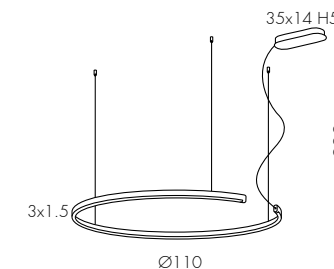

1032COFBVE2B
1032CDMBVE2B
1032CTFBVE2B

65W 3300lm - 220V
DALI (Push) - 65W 3300lm - 220V
65W 3300lm - 220V

947,00 €
1.060,00 €
1.060,00 €