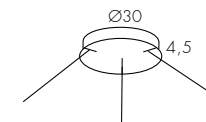

VA003E

Variazione: sostituzione con rosone centrale Ø30cm
Variation: substitution with central ceiling rose Ø30cm
Variante: Ersatz durch zentrale Deckenrose Ø30cm

100,00 €

Configura

Configure / Konfigurieren

www.teamitaliailluminazione.it