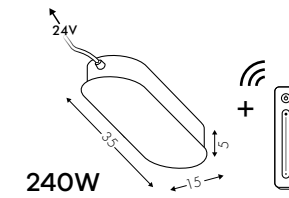

240W

9065TWCSDBV

240W - 220V (24VDC) + SMART DIM Tunable White

307,00 €

Configura Configure / Konfigurieren

www.teamitaliailluminazione.it

NE ☐

configurazione standard: / basic configuration: / Standard Konfiguration: