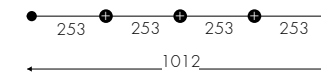

EMME 24 DOWNLIGHT (3-10mt)

PLAFONE
CEILING LIGHT
DECKENLEUCHTE

configurazione standard: / basic configuration: / Standard Konfiguration:

E2 Opale - Opal

● B 3000K

BV

3037LBVE2B

87W 6705lm* - 24VDC

743,00 €

3037MBVE2B

111W 8605lm - 24VDC

784,00 €

3037NBVE2B

124W 9560lm - 24VDC

896,00 €

3037OBVE2B

148,5W 11485lm - 24VDC

1.179,00 €

3037PBVE2B

173W 13380lm - 24VDC

1.310,00 €

3037QBVE2B

185W 14340lm - 24VDC

1.345,00 €

3037RBVE2B

223W 17210lm - 24VDC

1.774,00 €

Configura

Configure / Konfigurieren

www.teamitaliailluminazione.it

3037KGA

25W 1905lm - 24VDC

352,00 €

Configura

Configure / Konfigurieren

www.teamitaliailluminazione.it

E19 UGR<19 Prism

○ C 4000K

NE

CODICE COMPLETO DEL PRODOTTO NELLA FOTO
FULL PRODUCT CODE AS SHOWN IN PICTURE - VOLLSTÄNDIGER CODE VOM ARTIKEL IM BILD

3037L

Codice
Code

NE

Finitura
Finishing
Lackierung

E2

Diffusore
Diffuser
Diffusor

B

Tonalità
Hue
Farbton

Alimentatore non incluso - Power Supply not included - Netzteil nicht inbegriffen

Alimentatori a pag. 564-565 - Drivers p. 564-565 - Netzteil p. 564-565

* 6705lm effettivi - effective - effektive con - with - mit **E2**

7880lm effettivi - effective - effektive con - with - mit **E19** **+17,5%**

INDEX

SECTION

FAMILY 455