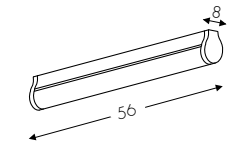

3060STFBVE2B

13W 1428lm - 220V

228,00 €

3060SDMBVE2B

DALI (Push) 13W 1428lm - 220V

272,00 €

Configura

Configure / Konfigurieren

www.teamitaliailluminazione.it