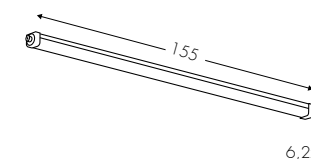

3079COFGVE2C
3079CDMGVE2C

75W 10000lm - 220V

DALI (Push) - 60W 8200lm - 220V

157,00 €

318,00 €

Configura

Configure / Konfigurieren

www.teamitaliailluminazione.it

CODICE COMPLETO DEL PRODOTTO NELLA FOTO
FULL PRODUCT CODE AS SHOWN IN PICTURE - VOLLSTÄNDIGER CODE VOM ARTIKEL IM BILD

3079BOF

Codice
Code

GV

Finitura
Finishing
Lackierung

E2

Diffusore
Diffuser
Diffusor

C

Tonalità
Hue
Farbton

Alimentatore Incorporato - Incorporated Power Supply - Eingebautes Netzteil

* 6500lm effettivi - effective - effektive con - with - mit **E2**

INDEX

SECTION

FAMILY 391