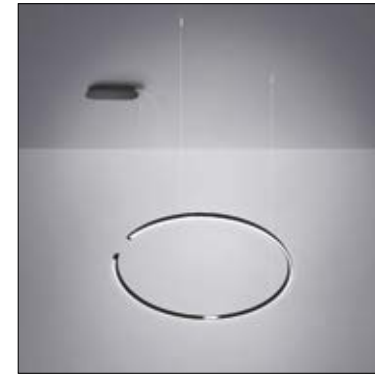

Lambda 103
downlight Ø20 composizione circolare 3x

Lambda 103
downlight Ø20 composizione circolare 6x

Edge 85
downlight L115x31/L143x59/L227x87

Edge 87
uplight L59x59/L87x87

Edge 87
uplight L143x59

Edge 89-91
up+downlight composizione
L145x59/L170x103/L227x131

Leggera 105
downlight Ø65/Ø82/Ø110/Ø160

Leggera 107
downlight Ø65+Ø82

Leggera 107
downlight Ø65+Ø82+Ø110

Mellow 121
downlight Ø15 H28 versione singola

Mellow 121
downlight Ø15 H28 composizione 3x

Mellow 121
downlight Ø15 H28 composizione 6x