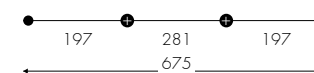

configurazione standard: / basic configuration: / Standard Konfiguration:

E2 Opale - Opal

● B 3000K

BV

3030LOFBVE2B	123W 10530lm* - 220V	1.059,00 €
3030LDMBVE2B	DALI (Push) - 123W 10530lm - 220V	1.209,00 €
3030LTFBVE2B	123W 10530lm - 220V	1.209,00 €
3030MOFBVE2B	158W 13550lm - 220V	1.224,00 €
3030MDMBVE2B	DALI (Push) - 158W 13550lm - 220V	1.342,00 €
3030MTFBVE2B	158W 13550lm - 220V	1.342,00 €
3030NOFBVE2B	176W 15050lm - 220V	1.343,00 €
3030NDMBVE2B	DALI (Push) - 176W 15050lm - 220V	1.575,00 €
3030NTFBVE2B	176W 15050lm - 220V	1.575,00 €
3030OOFBVE2B	212W 18060lm - 220V	1.753,00 €
3030ODMBVE2B	DALI (Push) - 212W 18060lm - 220V	1.975,00 €
3030OTFBVE2B	212W 18060lm - 220V	1.975,00 €
3030POFBVE2B	246W 21070lm - 220V	2.035,00 €
3030PDMBVE2B	DALI (Push) - 246W 21070lm - 220V	2.238,00 €
3030PTFBVE2B	246W 21070lm - 220V	2.238,00 €
3030QOFBVE2B	264W 22575lm - 220V	2.178,00 €
3030QDMBVE2B	DALI (Push) - 264W 22575lm - 220V	2.513,00 €
3030QTFBVE2B	264W 22575lm - 220V	2.513,00 €
3030ROFBVE2B	317W 27090lm - 220V	2.607,00 €
3030RDMBVE2B	DALI (Push) - 317W 27090lm - 220V	2.943,00 €
3030RTFBVE2B	317W 27090lm - 220V	2.943,00 €

Configura

Configure / Konfigurieren

www.teamitaliailluminazione.it

E19 UGR<19 Prism

○ C 4000K

NE

CODICE COMPLETO DEL PRODOTTO NELLA FOTO
FULL PRODUCT CODE AS SHOWN IN PICTURE - VOLLSTÄNDIGER CODE VOM ARTIKEL IM BILD

3030LOF **NE** **E2** **B**

Codice
Code

Finitura
Finishing
Lackierung

Diffusore
Diffuser
Diffusor

Tonalità
Hue
Farbton

TF Taglio di Fase - Phase-Cut Dimmer - Erhältlich Phasenabschnittdimmer

A Alimentatore Incorporato - Incorporated Power Supply - Eingebautes Netzteil

* 10530lm effettivi - effective - effektive con - with - mit **E2**
12390lm effettivi - effective - effektive con - with - mit **E19** **+17,5%**