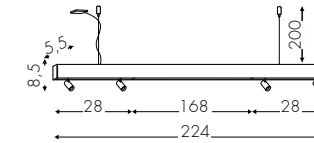

1030F22OFBVE2B

Spot 4x7W 4x680lm
53W 4513lm + 18W 2390lm - 220V

1.135,00 €

1030F22DMBVE2B

DALI (Push) - Spot 4x7W 4x680lm
53W 4513lm + 18W 2390lm - 220V

1.491,00 €