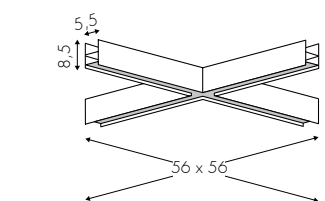

3030KGCDFBVE2B

35W 3010lm - 220V

741,00 €

3030KCDMBVE2B

DALI (Push) - 35W 3010lm - 220V

817,00 €

3030KGCTFBVE2B

35W 3010lm - 220V

817,00 €

Configura

Configure / Konfigurieren

www.teamitaliailluminazione.it

E19 UGR<19 Prism

C 4000K

NE ☐

CODICE COMPLETO DEL PRODOTTO NELLA FOTO
FULL PRODUCT CODE AS SHOWN IN PICTURE - VOLLSTÄNDIGER CODE VOM ARTIKEL IM BILD

3030KGAOF **NE** **E2** **B**

Codice
Code

Finitura
Finishing
Lackierung

Diffusore
Diffuser
Diffusor

Tonalità
Hue
Farbton

TF Taglio di Fase - Phase-Cut Dimmer - Erhältlich Phasenabschnittdimmer

A Alimentatore Incorporato - Incorporated Power Supply - Eingebautes Netzteil

* 3010lm effettivi - effective - effektive con - with - mit **E2**
3540lm effettivi - effective - effektive con - with - mit **E19** +17,5%