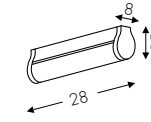

3060ATFBVE2B

7W 714lm* - 220V

188,00 €