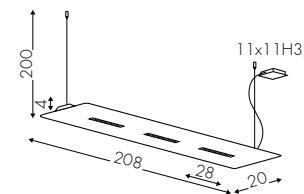

1053EOFBV55B
1053EDMBV55B
1053EBTBV55B

up 63W 7050lm + down 22W 3000lm - 220V
DALI (Push) - up 63W 7050lm + down 22W 3000lm - 220V
Bluetooth - up 63W 7050lm + down 22W 3000lm - 220V

877,00 €
970,00 €
1.104,00 €