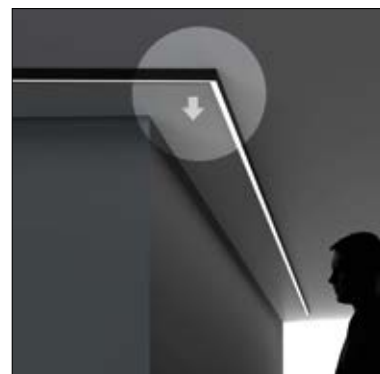

Plafone/Ceiling/Deckenleuchte

Emme24 453
downlight [1-3mf]

Emme24 455
downlight [3-10mf]

Emme24 455
downlight giunzione L59x59

M-Eco 457
downlight [1-3mf]

M-Eco 459
downlight [3-10mf]

M-Eco 461
downlight sospensione giunzione "L"