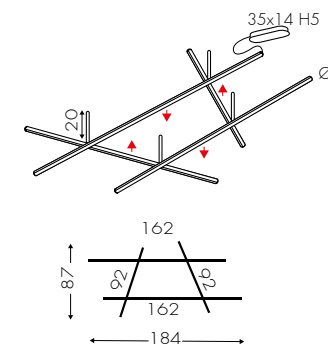

3015PTFBVE2B

110W 8500lm - 220V

890,00 €

3015PDMBVE2B

DALI (Push) - 110W 8500lm - 220V

970,00 €

3015PSD BVE2B

110W 8500lm - 220V

970,00 €

Configura

Configure / Konfigurieren

www.teamitaliailluminazione.it

● A 2700K

CODICE COMPLETO DEL PRODOTTO NELLA FOTO
FULL PRODUCT CODE AS SHOWN IN PICTURE - VOLLSTÄNDIGER CODE VOM ARTIKEL IM BILD

3015OTF BR E2 B

Codice Code	Finitura Finishing Lackierung	Diffusore Diffuser Diffusor	Tonalità Hue Farbton