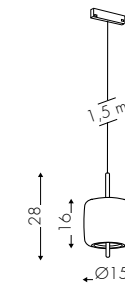

T3083A48BVE2B 6,5W 1000lm - 48VDC

370,00 €

0074A2 Servizio doppia accensione
Dual switch service - Service Doppelzündung

50,00 €

C005T2NE Custom black cable

8,00 € /MT

[Configura](#) Configure / Konfigurieren

www.teamitaliailluminazione.it