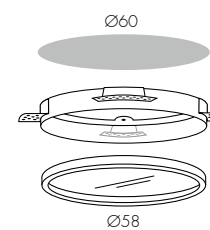

Tubico 321
downlight versione singola incasso 1x

4027EOFBVE2B	45W 3230lm* - 220V	897,00 €
4027EDMBVE2B	DALI (Push) - 45W 3230lm - 220V	981,00 €
4027ETFBVE2B	45W 3230lm - 220V	981,00 €

Configura Configura / Konfigurieren

www.teamitaliailluminazione.it

NE RU