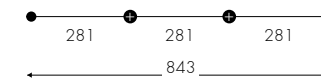

3058LOFBVE2B
3058LDMBVE2B

62W 7080lm* - 220V
DALI (Push) - 62W 7080lm - 220V

822,00 €
937,00 €

3058MOFBVE2B
3058MDMBVE2B

78W 9010lm - 220V
DALI (Push) - 78W 9010lm - 220V

1.132,00 €
1.281,00 €

3058NOFBVE2B
3058NDMBVE2B

90W 10155lm - 220V
DALI (Push) - 90W 10155lm - 220V

1.225,00 €
1.320,00 €

3058OOFBVE2B
3058ODMBVE2B

107W 12160lm - 220V
DALI (Push) - 107W 12160lm - 220V

1.435,00 €
1.597,00 €

3058POFBVE2B
3058PDMBVE2B

123W 14095lm - 220V
DALI (Push) - 123W 14095lm - 220V

1.744,00 €
1.941,00 €

3058QOFBVE2B
3058QDMBVE2B

135W 15230lm - 220V
DALI (Push) - 135W 15230lm - 220V

1.838,80 €
1.979,00 €

3058ROFBVE2B
3058RDMBVE2B

156W 18030lm - 220V
DALI (Push) - 156W 18030lm - 220V

2.195,00 €
2.561,00 €

Configura

Configure / Konfigurieren

www.teamitaliailluminazione.it

E19 UGR<19 Prism

☒ A 2700K ☐ C 4000K

NE RU

CODICE COMPLETO DEL PRODOTTO NELLA FOTO
FULL PRODUCT CODE AS SHOWN IN PICTURE - VOLLSTÄNDIGER CODE VOM ARTIKEL IM BILD

3058LOF **NE** **E2** **B**

Codice
Code

Finitura
Finishing
Lackierung

Diffusore
Diffuser
Diffusor

Tonalità
Hue
Farbton

Alimentatore Incorporato - Incorporated Power Supply - Eingebautes Netzteil

* 7080lm effettivi - effective - effektive con - with - mit **E2**
8330lm effettivi - effective - effektive con - with - mit **E19** **+17,5%**

INDEX

SECTION

FAMILY 459