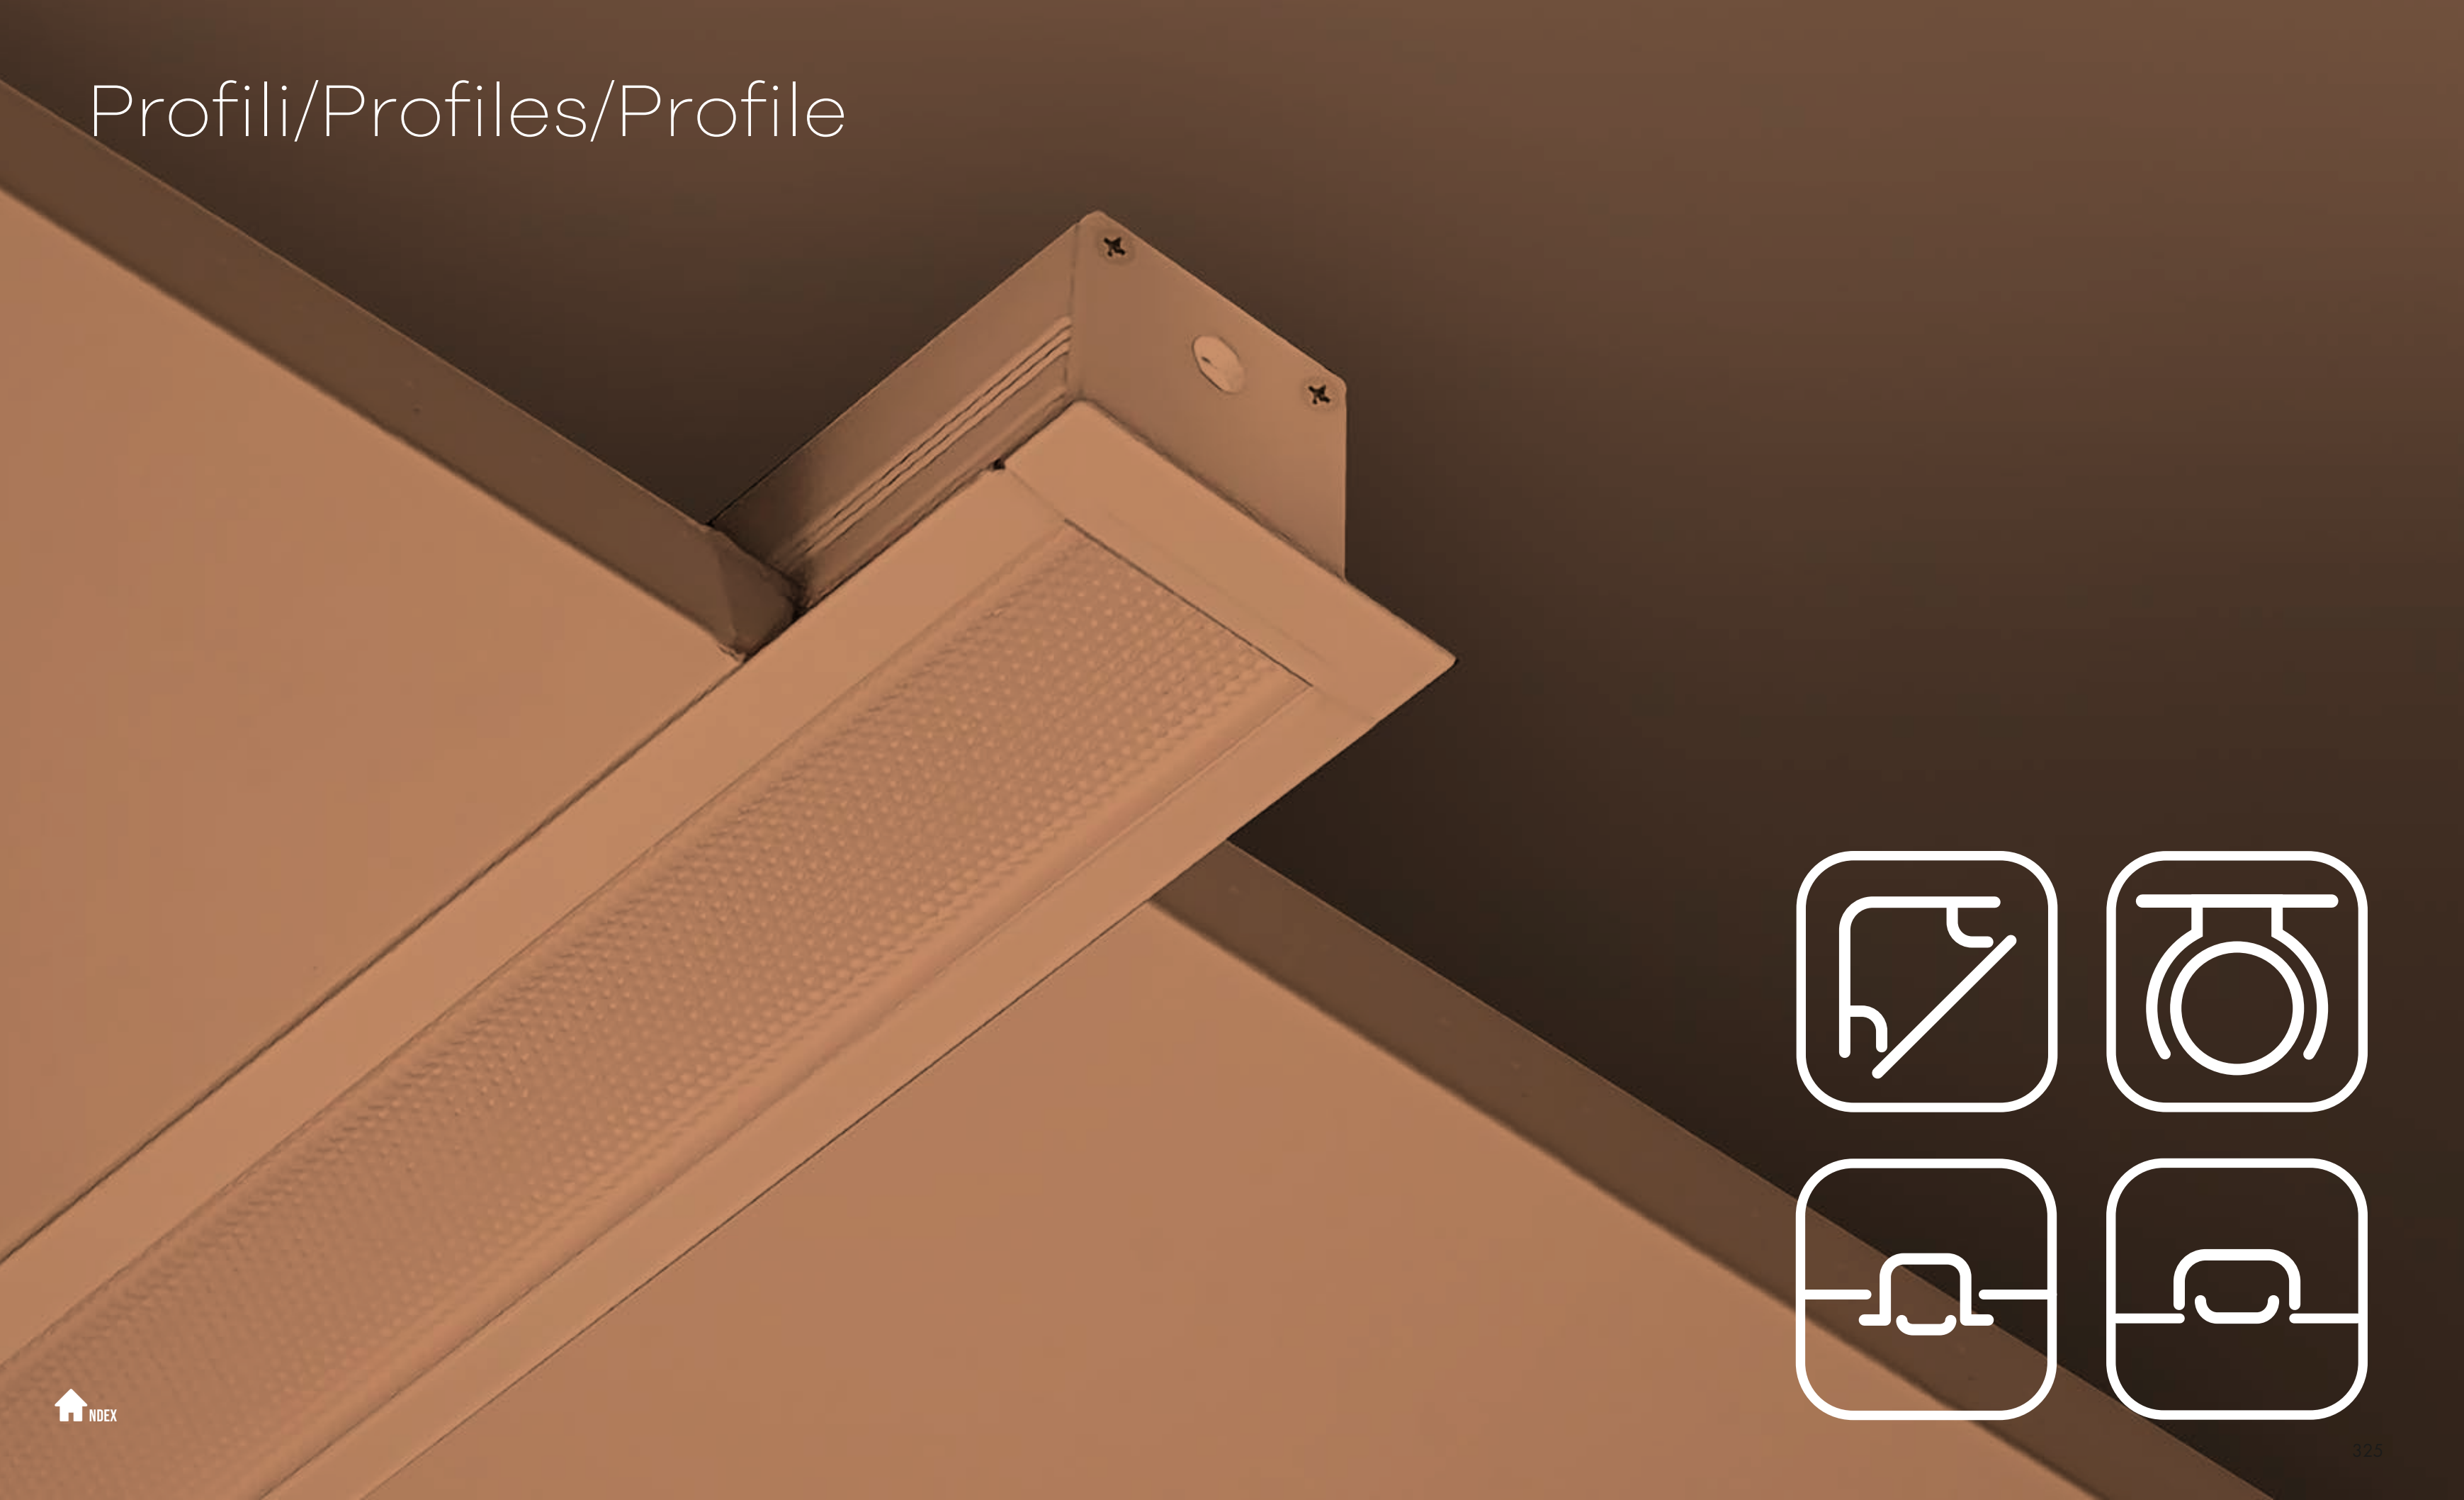

* 800lm effettivi - effective - effektive con - with - mit **E2**

INDEX

SECTION

FAMILY 323

Profili/Profiles/Profile

Universali/Universal/Universal

Profili universali 329
orientabile 360° downlight [100-250cm]