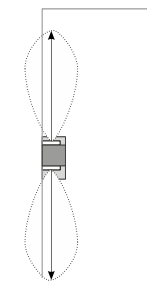

DISTRIBUZIONE
LUMINOSA
LIGHTING EMISSION
LICHT EMISSION

Configura Configure / Konfigurieren

www.teamitaliailluminazione.it