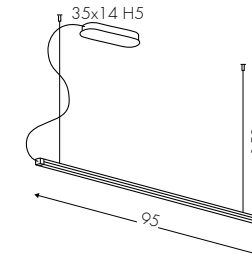

configurazione standard: / basic configuration: / Standard Konfiguration:

E2 Opale - Opal

☒ B 3000K

BV

1016AOFBVE2B
1016ADMBVE2B

21W 1420lm* - 220V
DALI (Push) - 21W 1420lm - 220V

319,00 €
418,00 €