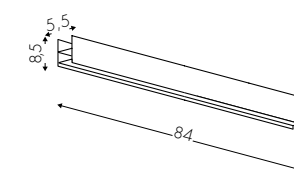

3036AOFBV*
3036ADMBV

Modulo non luminoso - No light element - Deckenleuchte Blindabdeckung
Modulo non luminoso - No light element - Deckenleuchte Blindabdeckung

185,00 €
197,00 €