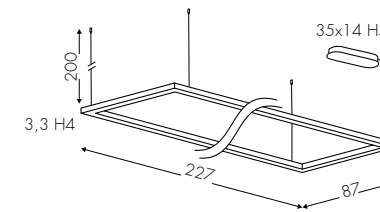

1028G0FBVE2B
1028GDMBVE2B

138W 10020lm - 220V
DALI (Push) - 138W 10020lm - 220V

1.369,00 €
1.534,00 €

Configura

Configure / Konfigurieren

www.teamitaliailluminazione.it

E19 UGR<19 Prism

☒ A 2700K ☐ C 4000K

NE RU ☐

CODICE COMPLETO DEL PRODOTTO NELLA FOTO
FULL PRODUCT CODE AS SHOWN IN PICTURE - VOLLSTÄNDIGER CODE VOM ARTIKEL IM BILD

1028GOF **NE** **E2** **B**

Codice
Code

Finitura
Finishing
Lackierung

Diffusore
Diffuser
Diffusor

Tonalità
Hue
Farbton

BV NE RU