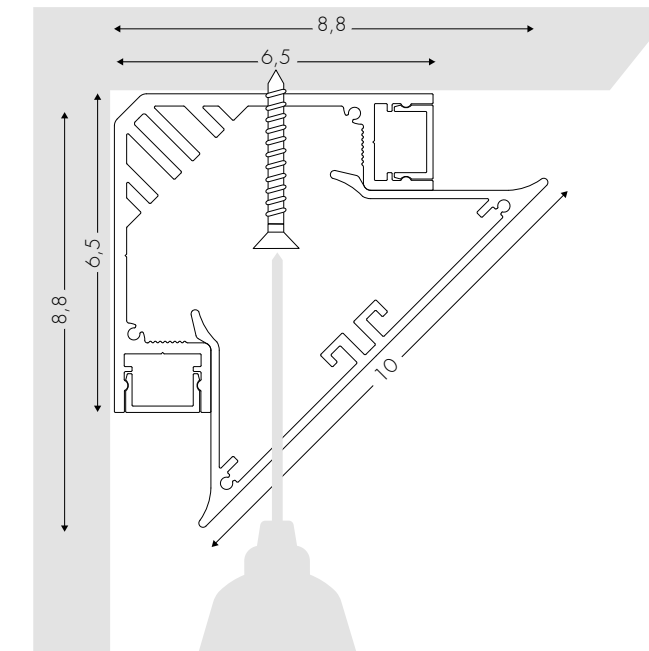

SERVIZIO SU MISURA

001001A Taglio Profilo - Cut service **10,00 €**

Configura Configure / Konfigurieren

www.teamitaliailluminazione.it

CODICE COMPLETO • COMPLETE CODE • VOLLSTÄNDIGE CODE

8010DZ0MT3 **BV** **E2** + **001001A**