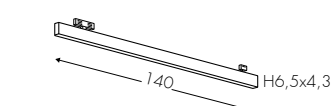

T058COFBVE2B

22W 2530lm - 220V

469,00 €

T058CDMBVE2B

DALI (Push) - 22W 2530lm - 220V

531,00 €