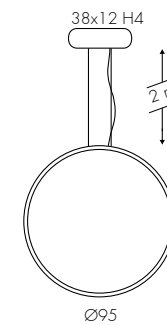

SHADOW

PARETE
WALL LIGHT
WANDLEUCHTE

configurazione standard: / basic configuration: / Standard Konfiguration:

E2 Opale - Opal - Opal ● B 3000K

BV ☐

2068ATFBVE2B 39W 2680lm* - 220V 520,00 €
2068ADMBVE2B DALI (Push) - 39W 2680lm - 220V 595,00 €

2068BTFBVE2B 49W 3440lm - 220V 695,00 €
2068BDMBVE2B DALI (Push) - 49W 3440lm - 220V 788,00 €

2068CTFBVE2B 66W 5630lm - 220V 835,00 €
2068CDMBVE2B DALI (Push) - 66W 5630lm - 220V 935,00 €

VA004A Variazione: sostituzione con rosone decentrato
Variation: substitution with decentralized ceiling rose
Variante: ersatz durch dezentral deckenrose 88,00 €

☒ **C005T2NE** Custom black cable 8,00 € /MT

Configura Configure / Konfigurieren

www.teamitaliailluminazione.it

● ● A

● A 2700K

NE RV BR OV

CODICE COMPLETO DEL PRODOTTO NELLA FOTO
FULL PRODUCT CODE AS SHOWN IN PICTURE - VOLLSTÄNDIGER CODE VOM ARTIKEL IM BILD

2068BTF OV E2 A

Codice Code
Finitura Finishing Lackierung
Diffusore Diffuser Diffusor
Tonalità Hue Farbton