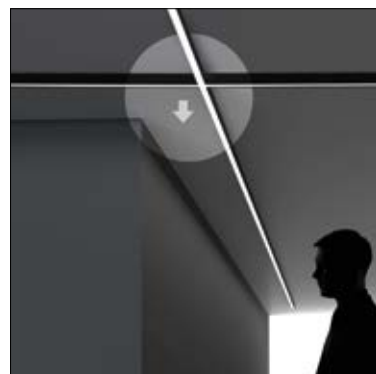

M-Eco 461
downlight sospensione giunzione "+"