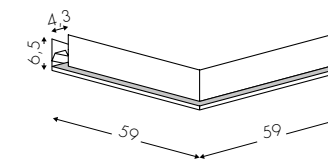

EMME 24 DOWNLIGHT (3-10mt)

PLAFONE
CEILING LIGHT
DECKENLEUCHTE

configurazione standard: / basic configuration: / Standard Konfiguration:

E2 Opale - Opal

● B 3000K

BV

3037LBVE2B

87W 6705lm* - 24VDC

743,00 €

3037MBVE2B

111W 8605lm - 24VDC

784,00 €

3037NBVE2B

124W 9560lm - 24VDC

896,00 €

3037OBVE2B

148,5W 11485lm - 24VDC

1.179,00 €

3037PBVE2B

173W 13380lm - 24VDC

1.310,00 €

3037QBVE2B

185W 14340lm - 24VDC

1.345,00 €

3037RBVE2B

223W 17210lm - 24VDC

1.774,00 €

Configura

Configure / Konfigurieren

www.teamitaliailluminazione.it

3037KGA

25W 1905lm - 24VDC

352,00 €

Configura

Configure / Konfigurieren

www.teamitaliailluminazione.it

E19 UGR<19 Prism

○ C 4000K

NE

CODICE COMPLETO DEL PRODOTTO NELLA FOTO
FULL PRODUCT CODE AS SHOWN IN PICTURE - VOLLSTÄNDIGER CODE VOM ARTIKEL IM BILD

3037L

Codice
Code

NE

Finitura
Finishing
Lackierung

E2

Diffusore
Diffuser
Diffusor

B

Tonalità
Hue
Farbton

Alimentatore non incluso - Power Supply not included - Netzteil nicht inbegriffen

Alimentatori a pag. 564-565 - Drivers p. 564-565 - Netzteil p. 564-565

* 6705lm effettivi - effective - effektive con - with - mit **E2**

7880lm effettivi - effective - effektive con - with - mit **E19** **+17,5%**

INDEX

SECTION

FAMILY 455