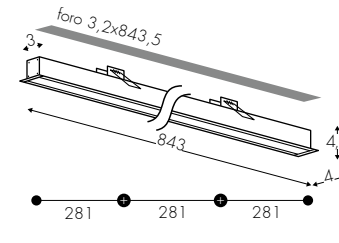

4037QBE2B

185W 14340lm - 24VDC

1.709,00 €