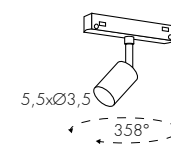

T018B48BV24B 4W 380lm* 48V DC

128,00 €