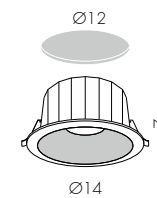

configurazione standard: / basic configuration: / Standard Konfiguration:

Ottica 45° (45)

☒ B 3000K

BV

4089BOFBV45B
4089BDMBV45B

18W 1674lm* - 220V
DALI (Push) - 18W 1674lm - 220V

53,00 €
98,00 €