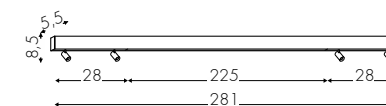

3030H22OFBVE2B
3030H22DMBVE2B

Spot 4x7W 4x680lm - 70W 6020lm - 220V
DALI (Push) - Spot 4x7W 4x680lm - 70W 6020lm - 220V

1.548,00 €
1.914,00 €

Configura Configure / Konfigurieren

www.teamitaliailluminazione.it

B 3000K

A Alimentatore Incorporato - Incorporated Power Supply - Eingebautes Netzteil

* 1770lm effettivi - effective - effektive con - with - mit E2

CODICE COMPLETO DEL PRODOTTO NELLA FOTO
FULL PRODUCT CODE AS SHOWN IN PICTURE - VOLLSTÄNDIGER CODE VOM ARTIKEL IM BILD

3030F22OF **NE** **E2** **B**

Codice
Code

Finitura
Finishing
Lackierung

Diffusore
Diffuser
Diffusor

Tonalità
Hue
Farbton