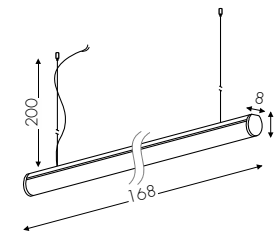

* 1000lm effettivi - effective - effektive con - with - mit **E28**

configurazione standard: / basic configuration: / Standard Konfiguration:

E2 Opale - Opal - Opal B 3000K

BV

1065BBVE2B 25W 2856lm* - 24VDC **242,00 €**