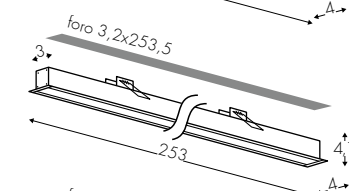

4037GBVE2B

56W 4305lm - 24VDC

395,00 €