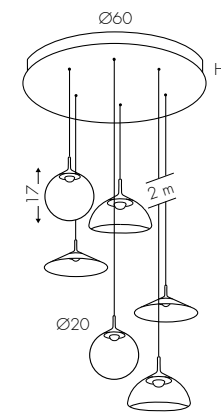

E19 Prismatico - Prism
E2 Opale - Opal - Opal

B 3000K

1080ATFA1B

6x6,5W 6x800lm - 220V

1.850,00 €

2X		ON Oro + Nero Gold + Black Gold + Schwarz E19 Prismatico - Prism						
2X		NF Nero + vetro fumè Black + fumè glass Schwarz + Rauchglaselement E2 Opale - Opal - Opal						
2X		NZ Nero + vetro bronzo Black + bronze glass Schwarz + Bronze Glas. E2 Opale - Opal - Opal						

CO05T2NE

Custom black cable

8,00 € /MT

Configura

Configure / Konfigurieren

www.teamitaliailluminazione.it

A

A 2700K

CODICE COMPLETO DEL PRODOTTO NELLA FOTO
FULL PRODUCT CODE AS SHOWN IN PICTURE - VOLLSTÄNDIGER CODE VOM ARTIKEL IM BILD

1080ATF **A1** **A**

Codice Code
Finitura Finishing
Tonaltà Hue
Lackierung Farbton