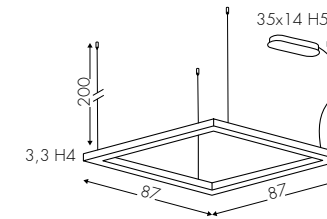

1028CUPOFBVE28B 75W 6435lm - 220V **903,00 €**
1028CUPDMBVE28B DALI (Push) - 75W 6435lm - 220V **995,00 €**

Configura Configure / Konfigurieren

www.teamitaliailluminazione.it