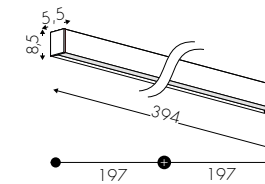

3085LOFBVE2B
3085LDMBVE2B

87W 6705lm - 220V
DALI (Push) - 87W 6705lm - 220V

1.059,00 €
1.209,00 €

3085MOFBVE2B
3085MDMBVE2B

111W 8605lm - 220V
DALI (Push) - 111W 8605lm - 220V

1.224,00 €
1.342,00 €