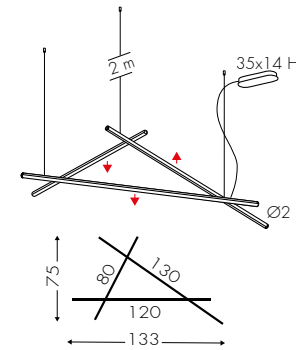

1015GTFBVE2B

75W 5500lm* - 220V

780,00 €

1015GDMBVE2B

DALI (Push) - 75W 5500lm - 220V

860,00 €

1015GSDBVE2B

75W 5500lm - 220V

860,00 €

Configura

Configure / Konfigurieren

www.teamitaliailluminazione.it