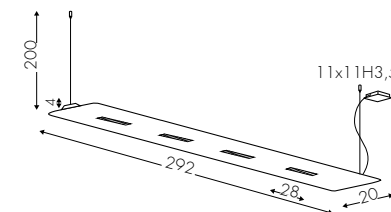

1053HOFBV55B
1053HDMBV55B
1053HBTBV55B

up 90W 10100lm + down 30W 4000lm - 220V
DALI (Push) - up 90W 10100lm + down 30W 4000lm - 220V
Bluetooth - up 90W 10100lm + down 30W 4000lm - 220V

1.158,00 €
1.337,00 €
1.471,00 €

Configura Configure / Konfigurieren

www.teamitaliailluminazione.it

☒ A 2700K

CODICE COMPLETO DEL PRODOTTO NELLA FOTO
FULL PRODUCT CODE AS SHOWN IN PICTURE - VOLLSTÄNDIGER CODE VOM ARTIKEL IM BILD

1053EOF **BR** **55** **A**

Codice Code
Finitura Finishing Lackierung
Diffusore Diffuser Diffusor
Tonalità Hue Farbton