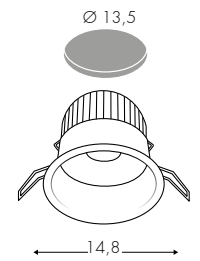

4017MOFBV36B 26W 3000lm - 220V 160,00 €
4017MTFBV36B 26W 3000lm - 220V 187,00 €

Configura Configure / Konfigurieren

www.teamitaliailluminazione.it

○ C 4000K

NE ☒