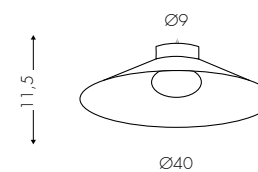

3076CTFNEE2B 17W 1100lm - 220V

315,00 €