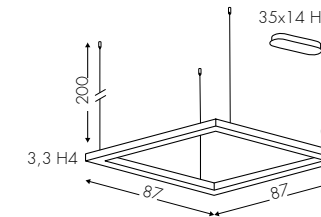

1028COFBVE2B
1028CDMBVE2B

75W 5470lm - 220V
DALI (Push) - 75W 5470lm - 220V

903,00 €
995,00 €