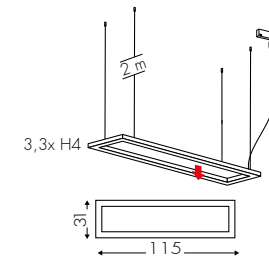

SISTEMA B48