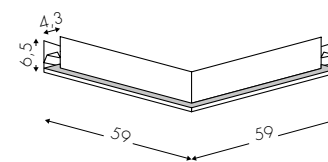

3058KGAOFBVE2B 18W 2025lm* - 220V

430,00 €

3058KGADMBVE2B DALI (Push) - 18W 2025lm - 220V

495,00 €

Configura

Configure / Konfigurieren

www.teamitaliailluminazione.it