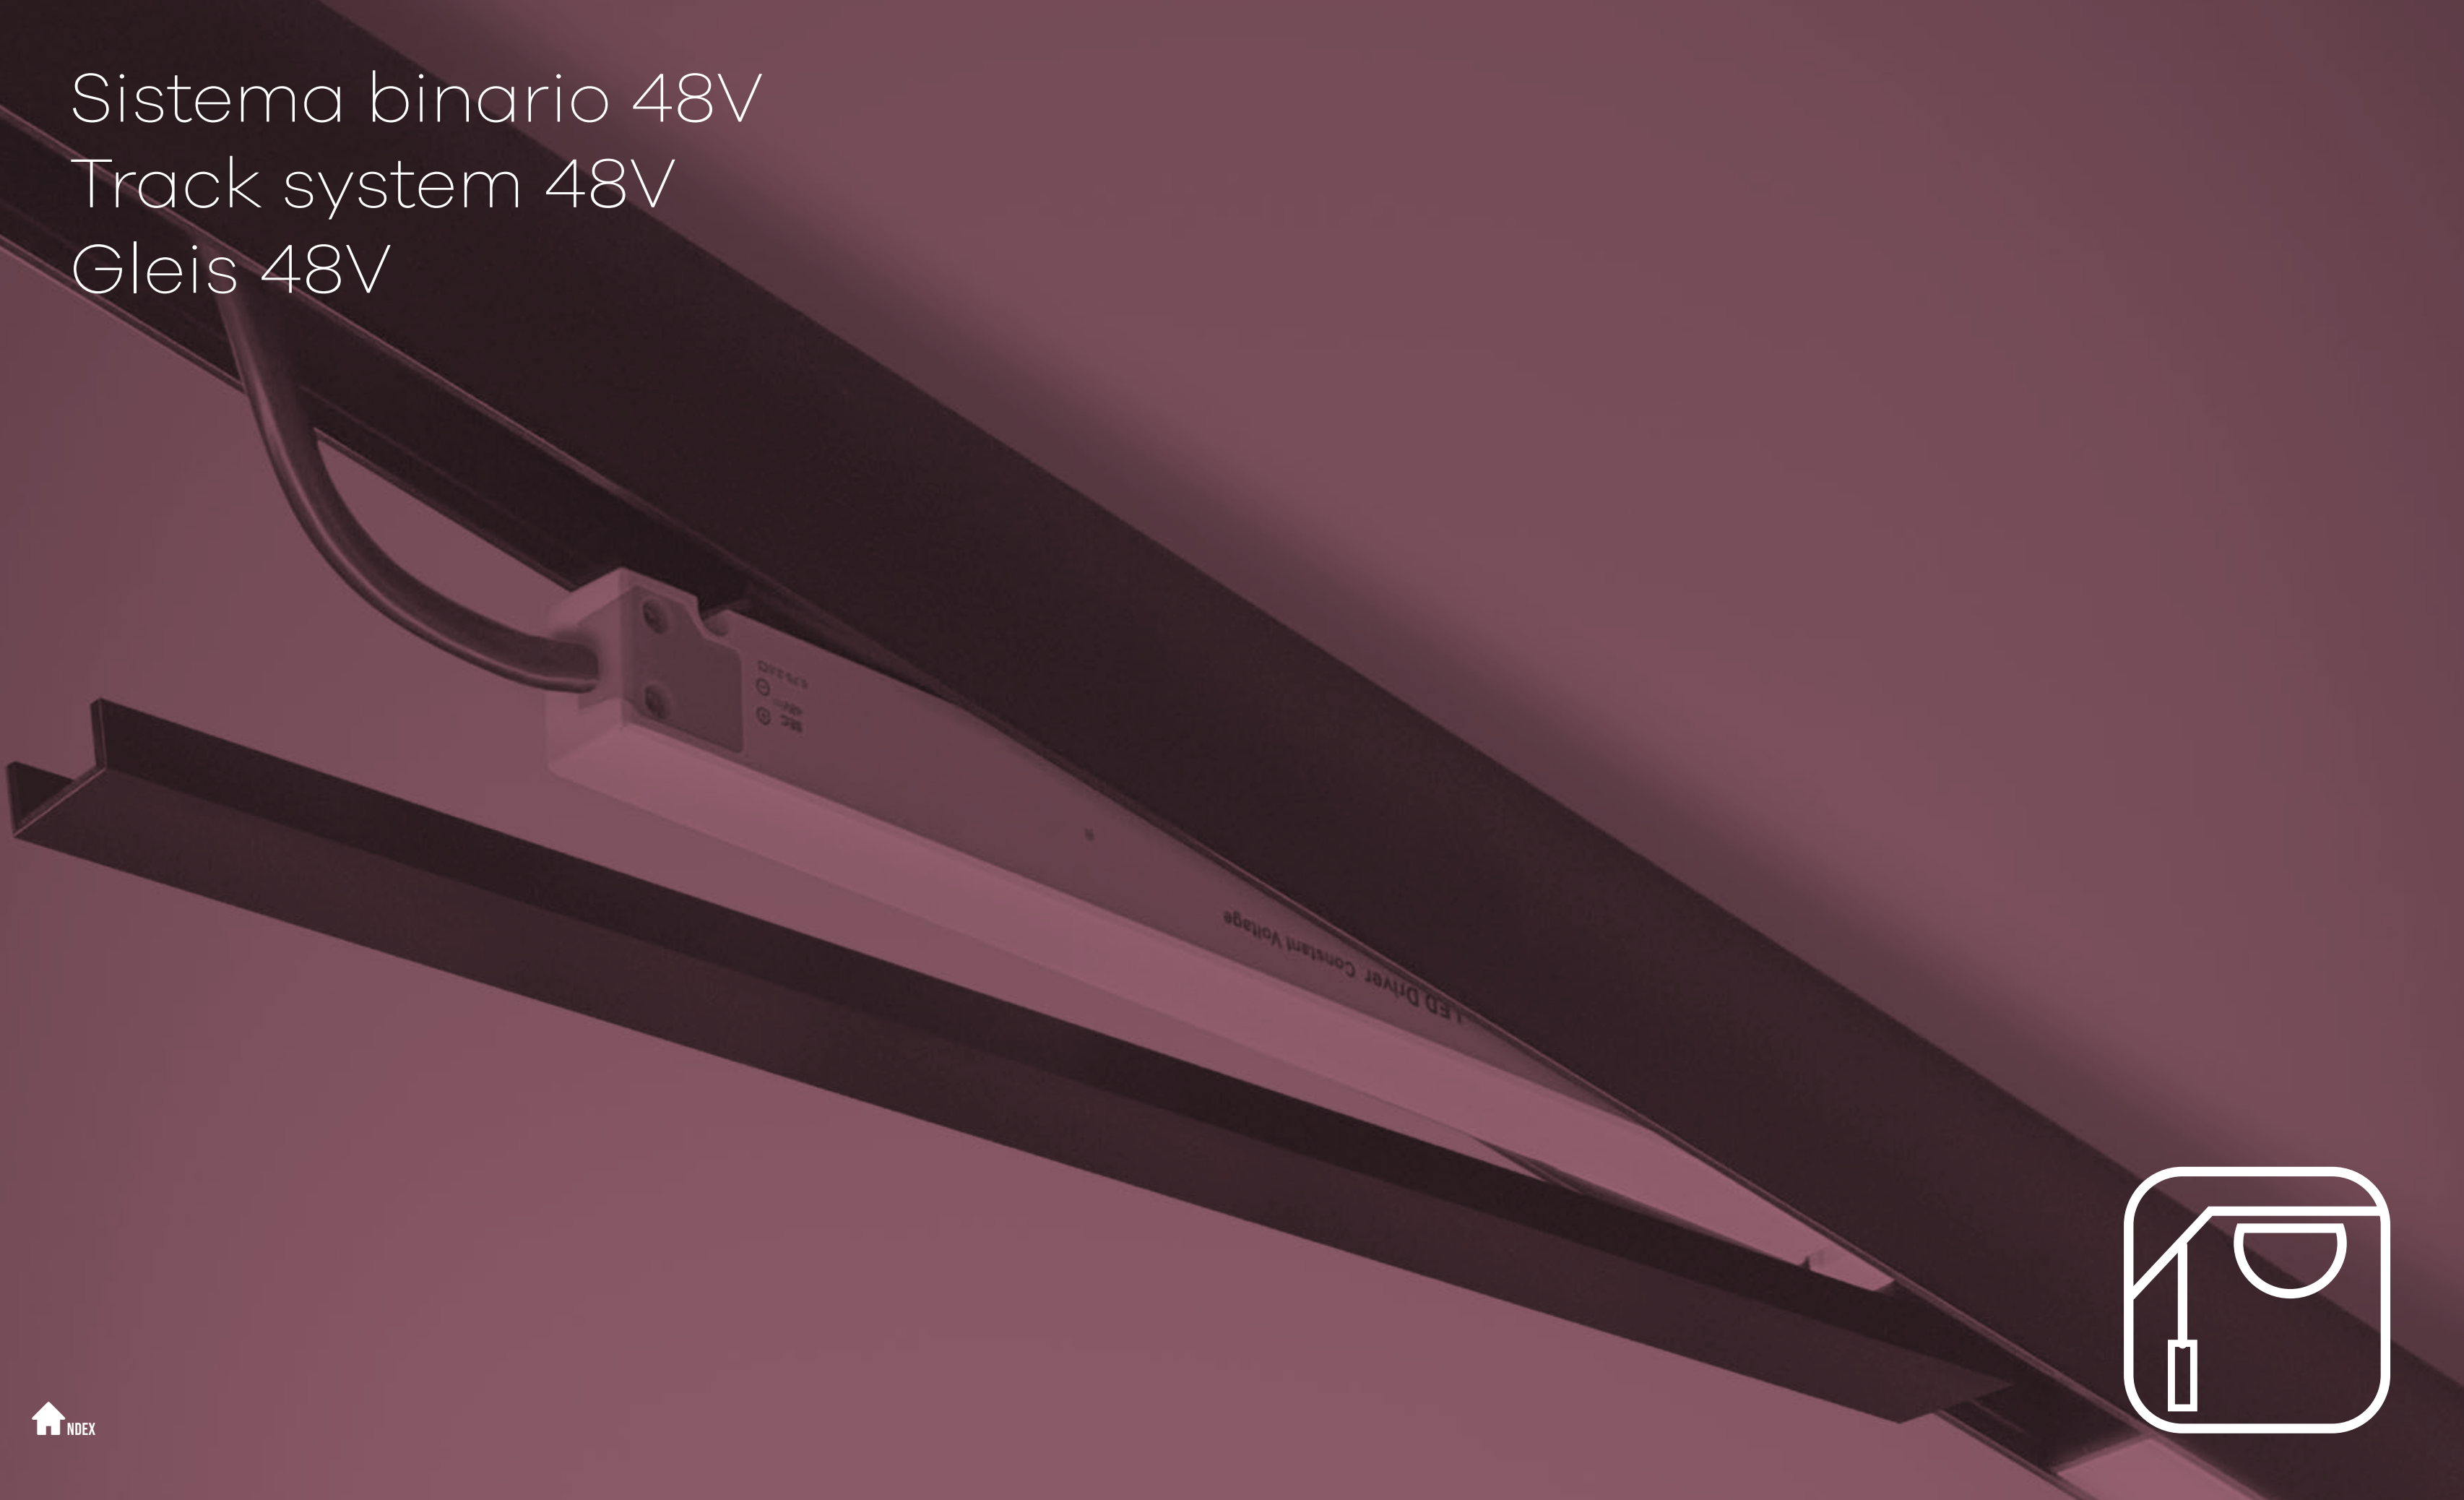

Sistema binario 48V
Track system 48V
Gleis 48V