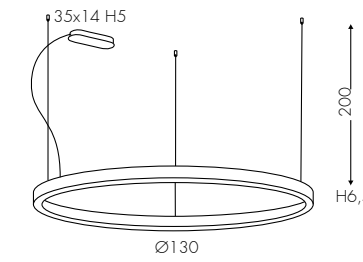

BELLAI UP

SOSPENSIONE
SUSPENSION LAMP
PENDELLEUCHE

configurazione standard: / basic configuration: / Standard Konfiguration:

E28 Satinato
Frosted - Satiniert

B 3000K

BV ☐

1040COFBVE28B
1040CDMBVE28B

115W 13000lm* - 220V
DALI (Push) - 115W 13000lm - 220V

2.094,00 €
2.277,00 €