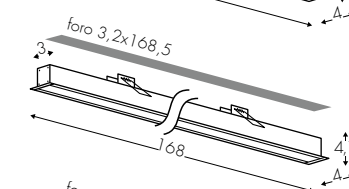

4037DBVE2B

37W 2860lm - 24VDC

324,00 €