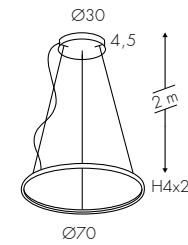

SHADOW

SOSPENSIONE
SUSPENSION LAMP
PENDELLEUCHTE

configurazione standard: / basic configuration: / Standard Konfiguration:

E2 Opale - Opal - Opal ● B 3000K

BV ☐

1068BTFBVE2B
1068BDMBVE2B

49W 3440lm* - 220V
DALI (Push) - 49W 3340lm - 220V

595,00 €
670,00 €