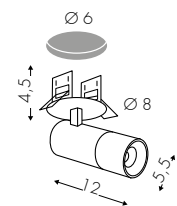

configurazione standard: / basic configuration: / Standard Konfiguration:

GU10

BV

4044DBV

GU10 max 1x7W LED - 220V

82,00 €

Configura Configure / Konfigurieren

www.teamitaliailluminazione.it