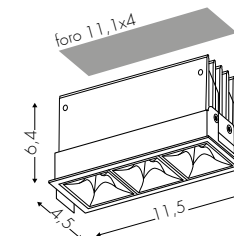

4048BBV24B	7,5W 900lm - 250mA - 30V	83,00 €
Alimentatore - Power supply - Netzteil		
AE006D	OnOff 9W 250mA / 1 art. 4048B	22,00 €
AE007C	DALI (Push) 10W 250mA / 1 art. 4048B	55,00 €
AE008F	PHASE CUT (Dimmer) 20W 250mA / 1 art. 4048B	44,00 €

Configura Configure / Konfigurieren www.teamitaliailluminazione.it