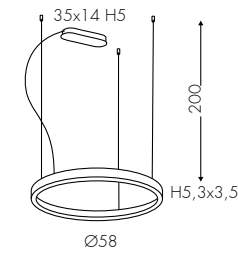

configurazione standard: / basic configuration: / Standard Konfiguration:

E2 Opale - Opal

B 3000K

BV

1027EOFBVE2B
1027EDMBVE2B
1027ETFBVE2B

42W 3247lm* + 24W 2400lm - 220V
DALI (Push) - 42W 3247lm + 24W 2400lm - 220V
42W 3247lm + 24W 2400lm - 220V

712,00 €
821,00 €
821,00 €