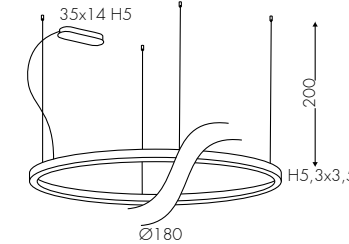

1027DOFBVE2B
1027DDMBVE2B

110W 8755lm + 35W 5250lm - 220V
DALI (Push) - 110W 8755lm + 35W 5250lm - 220V

2.329,00 €
2.592,00 €

VA003E

Variazione: sostituzione con rosone centrale Ø30cm
Variation: substitution with central ceiling rose Ø30cm
Variante: Ersatz durch zentrale Deckenrose Ø30cm

100,00 €

Configura

Configure / Konfigurieren

www.teamitaliailluminazione.it

A

E19 UGR<19 Prism

● A 2700K

NE RU ☐

CODICE COMPLETO DEL PRODOTTO NELLA FOTO
FULL PRODUCT CODE AS SHOWN IN PICTURE - VOLLSTÄNDIGER CODE VOM ARTIKEL IM BILD

1027COF **BV** **E2** **B**

Codice
Code

Finitura
Finishing
Lackierung

Diffusore
Diffuser
Diffusor

Tonalità
Hue
Farbton

BV NE RU