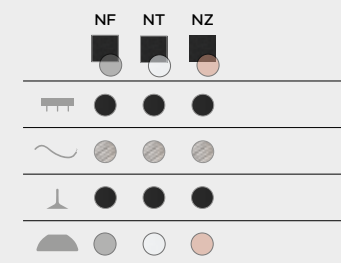

A 2700K

NZ NF

CODICE COMPLETO DEL PRODOTTO NELLA FOTO
FULL PRODUCT CODE AS SHOWN IN PICTURE - VOLLSTÄNDIGER CODE VOM ARTIKEL IM BILD

1064FTF **NZ** **E2** **A**

Codice Code	Finitura Finishing Lackierung	Diffusore Diffuser Diffusor	Tonalità Hue Farbton
----------------	-------------------------------------	-----------------------------------	----------------------------