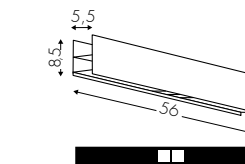

3046ZOFBV24B
3046ZDMBV24B

9W 900lm* - 220V
DALI (Push) - 9W 900lm - 220V

415,00 €
521,00 €