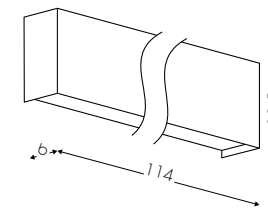

2019COFBVE19B	84W 10800lm - 220V	674,00 €
2019CDMBVE19B	DALI (Push) - 84W 10800lm - 220V	738,00 €