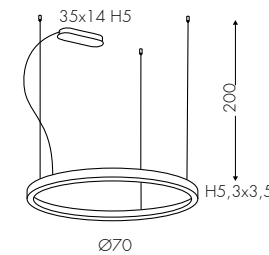

1027AOFBVE2B
1027ADMBVE2B
1027ABTBVE2B

50W 3808lm + 24W 2400lm - 220V
DALI (Push) - 50W 3808lm + 24W 2400lm - 220V
Bluetooth 50W 3808lm + 24W 2400lm - 220V

849,00 €
940,00 €
940,00 €