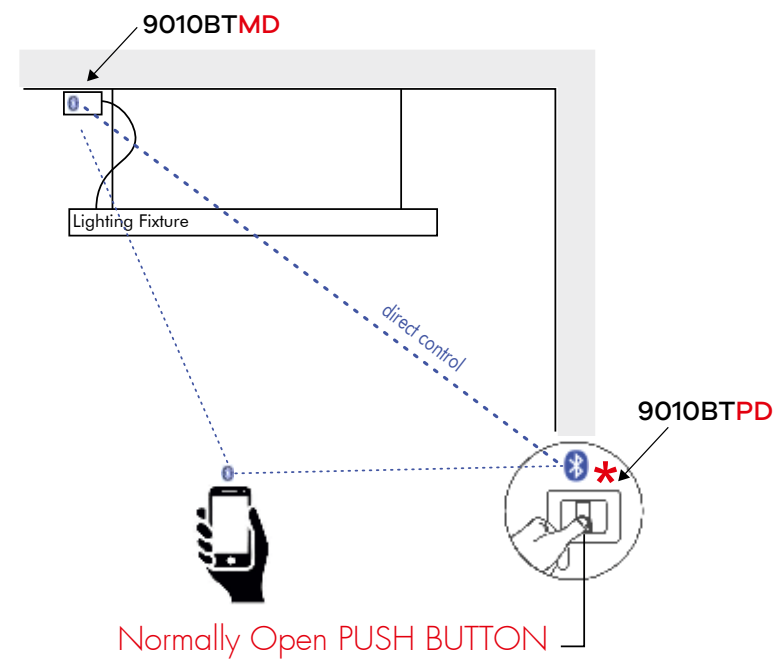

9010BTMD

Dispositivo Bluetooth per rendere dimmerabili Wireless da remoto i nostri prodotti in versione "DM" (DALI).
Our products DM dimmable (DALI) products are compatible with Tridonic module for remote bluetooth dimming.

Bluetooth-Gerät, um unsere "DM" (DALI) Produkte Wireless dimmbar zu machen.

163,00 €

9010BTPD

Dispositivo per rendere Bluetooth un pulsante normalmente aperto.

Device to make Bluetooth a button normally open.

Gerät, um Bluetooth zu einer normalweise geöffneten Taste zu machen.

163,00 €