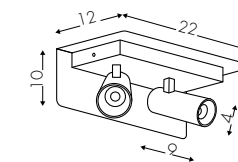

3033BOFBV24B 2x7W 2x680lm - 220V

276,00 €

3033BDMBV24B DALI (Push) - 2x7W 2x680lm - 220V

318,00 €

3033BTFBV24B 2x7W 2x680lm - 220V

285,00 €

Configura Configure / Konfigurieren

www.teamitaliailluminazione.it