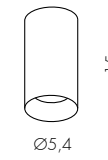

3018COFBV

1x GU10 max 7W LED - 220V

53,00 €