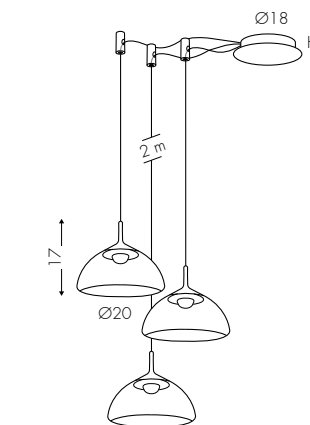

1064DTFNTE2B 3x6,5W 3x800lm - 220V

795,00 €

C005T2NE Custom black cable

8,00 € /MT

Configura Configura / Konfigurieren

www.teamitaliailluminazione.it

A 2700K

CODICE COMPLETO DEL PRODOTTO NELLA FOTO
FULL PRODUCT CODE AS SHOWN IN PICTURE - VOLLSTÄNDIGER CODE VOM ARTIKEL IM BILD

1064CTF **NT** **E2** **A**

Codice Code	Finitura Finishing Lackierung	Diffusore Diffuser Diffusor	Tonalità Hue Farbton