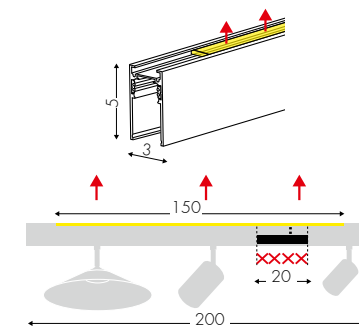

9074U48

Uplight track sospensione 48V DC (2mt) - 33W 4000lm
Uplight suspension track 48V DC (2mt) - 33W 4000lm

248,00 €

Configure / Konfigurieren

Configura

www.teamitaliailluminazione.it