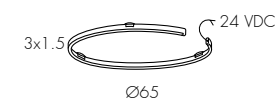

LEGGERA

PLAFONE
CEILING LIGHT
DECKENLEUCHTE

configurazione standard: / basic configuration: / Standard Konfiguration:

E2 Opale - Opal

☒ B 3000K

BV

3032A54BVE2B

35W 1740lm* - 24VDC

575,00 €