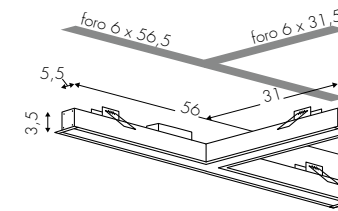

4030KGTDFBVE2B 26W 2250lm - 220V **535,00 €**
4030KGTDMBVE2B DALI(Push) 26W 2250lm - 220V **602,00 €**