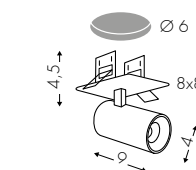

configurazione standard: / basic configuration: / Standard Konfiguration:

24° Ottica - Optic - Optik B 3000K

4044MBV24B

7W 680lm* - 350mA 20V

104,00 €

Alimentatore - Power supply - Netzteil

- **AE006A** OnOff 10W 350mA / 1 art. 4044M **16,00 €**
- **AE006B** OnOff 16W 350mA / 2 art. 4044M **28,00 €**
- **AE007A** DALI (Push) 19,2W 350mA / 1-2 art. 4044M **65,00 €**
- **AE008A** PHASE CUT (Dimmer) 10W 350mA / 1 art. 4044M **26,00 €**
- **AE008B** PHASE CUT (Dimmer) 18W 350mA / 2 art. 4044M **26,00 €**

Configura Configure / Konfigurieren

www.teamitaliailluminazione.it