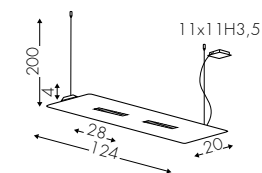

1053BOFBV55B
1053BDMBV55B
1053BBTBV55B

up 36W 4050lm* + down 15W 2000lm - 220V
DALI (Push) - up 36W 4050lm + down 15W 2000lm - 220V
Bluetooth - up 36W 4050lm + down 15W 2000lm - 220V

682,00 €
814,00 €
948,00 €