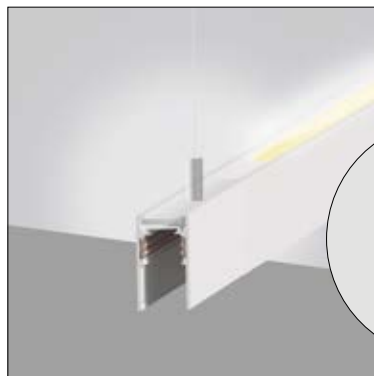

505

Sospensione downlight L130/165/270

Sospensione downlight 31x15/143x59

Sospensione Uplight 87x87

Sospensione Ø20/Ø30

Binario Ø20/Ø30

Sospensione Ø20

Binario Ø20

Sospensione L125

Binario L60