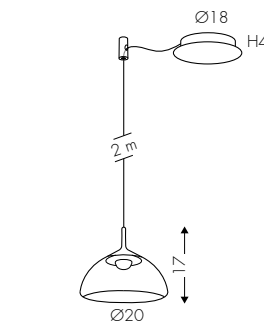

E2 Opale
Opal - Opal

B 3000K

1064BTFNTE2B 6,5W 800lm* - 220V

370,00 €

Configura Configura / Konfigurieren

www.teamitaliailluminazione.it