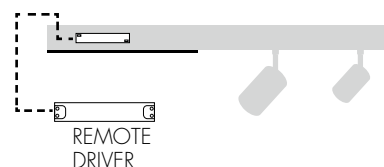

BV NE

DRIVER INSIDE (nel binario - inside track - in Gleis)

9074H48

Kit driver inside 100W 48VDC
+ cover + connettore connector ON/OFF

150,00 €

DRIVER OUTSIDE (remoto - remote - entfernt gelegen)

9074HB48TF

Kit driver outside 100W 48V DC Triac

260,00 €

9074GB48

Kit driver outside 150W - 48V DC ON/OFF

188,00 €

9074GB48TF

Kit driver outside 150W 48V DC Triac

330,00 €

ACCESSORIES

9074Z48

Kit connettore - connection kit + cover - NO DRIVER

65,00 €

NO DRIVER

9074Q48

B48 - Cover L200cm

29,00 €

Configura Configure / Konfigurieren

www.teamitaliailluminazione.it

ESEMPIO 1 PLAFONE

ESEMPIO 2 INCASSO

CODICE COMPLETO • COMPLETE CODE • VOLLSTÄNDIGE CODE

9074H48 **NE**

Codice
Code

Finitura
Finishing
Lackierung