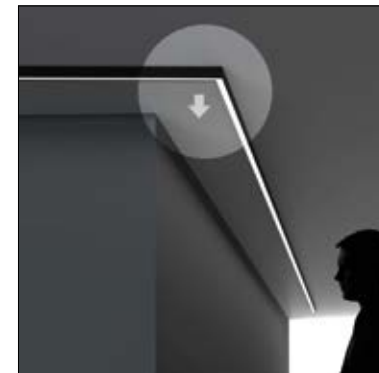

Mirò 473
downlight plafone giunzione "L"