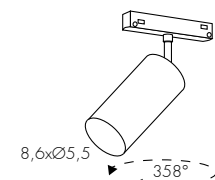

T018D48BV24B 12W 850lm 48V DC

145,00 €