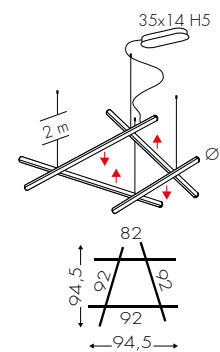

1015LTFBVE2B

78W 6000lm - 220V

780,00 €

1015LDMBVE2B

DALI (Push) - 78W 6000lm - 220V

860,00 €

1015LSDBVE2B

78W 6000lm - 220V

860,00 €

Configura

Configure / Konfigurieren

www.teamitaliailluminazione.it