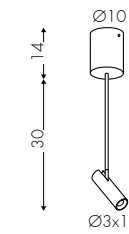

* 1740lm effettivi - effective - effektive con - with - mit **E2**

MICRO

PLAFONE
CEILING LIGHT
DECKENLEUCHE

configurazione standard: / basic configuration: / Standard Konfiguration:

24° Ottica - Optic - Optik ● B 3000K