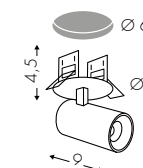

4044PBV24B

7W 680lm* - 350mA 20V

104,00 €

Alimentatore - Power supply - Netzteil

AE006A OnOff 10W 350mA / 1 art. 4044P **16,00 €**

AE006B OnOff 16W 350mA / 2 art. 4044P **28,00 €**

AE007A DALI (Push) 19,2W 350mA / 1-2 art. 4044P **65,00 €**

AE008A PHASE CUT (Dimmer) 10W 350mA / 1 art. 4044P **26,00 €**

AE008B PHASE CUT (Dimmer) 18W 350mA / 2 art. 4044P **26,00 €**

Configura Configure / Konfigurieren

www.teamitaliailluminazione.it