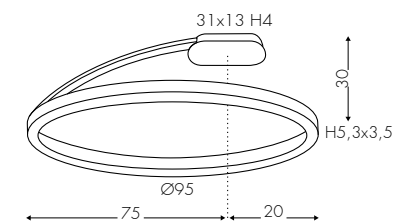

3027ADMBVE2B

DALI (Push) - 50W 3808lm + 24W 2400lm - 220V

906,00 €

3027ABTBVE2B

Bluetooth 50W 3808lm + 24W 2400lm - 220V

906,00 €

3027BOFBVE2B

65W 5168lm + 24W 2400lm - 220V