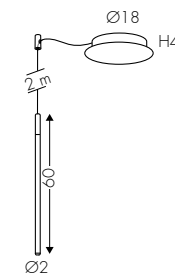

E8 Trasparente - Transparent ● **B** 3000K

1069OOFONE8B 3W 350lm* - 220V

248,00 €

[Configura](#) Configure / Konfigurieren

www.teamitaliailluminazione.it