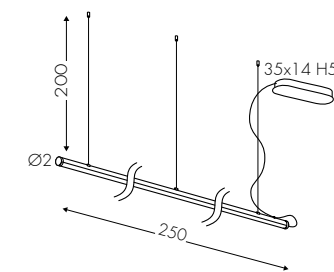

1015EOFBE2B
1015EDMBVE2B

55W 3800lm - 220V
DALI (Push) - 55W 3800lm - 220V

492,00 €
560,00 €

☒ C005T2NE

Custom black cable

8,00 € /MT

Configura

Configure / Konfigurieren

www.teamitaliailluminazione.it

☒ A 2700K

CODICE COMPLETO DEL PRODOTTO NELLA FOTO
FULL PRODUCT CODE AS SHOWN IN PICTURE - VOLLSTÄNDIGER CODE VOM ARTIKEL IM BILD

1015DOF **RV** **E2** **B**

Codice
Code

Finitura
Finishing
Lackierung

Diffusore
Diffuser
Diffusor

Tonalità
Hue
Farbton