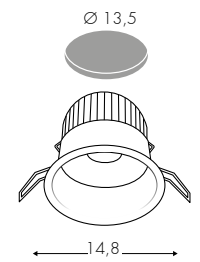

4017LOFBV36B 18W 2000lm - 220V 150,00 €
4017LTFBV36B 18W 2000lm - 220V 177,00 €