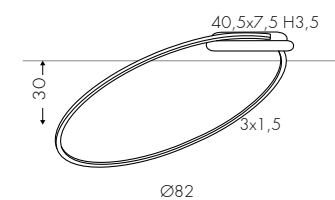

3032BOFBVE2B

48W 2580lm - 220V

709,00 €

3032BDMBVE2B

DALI (Push) - 48W 2580lm - 220V

808,00 €

3032BTFBVE2B

48W 2580lm - 220V

808,00 €

Configura

Configure / Konfigurieren

www.teamitaliailluminazione.it

● A 2700K

CODICE COMPLETO DEL PRODOTTO NELLA FOTO
FULL PRODUCT CODE AS SHOWN IN PICTURE - VOLLSTÄNDIGER CODE VOM ARTIKEL IM BILD

3032BOF | **BR** | **E2** | **B**

Codice
Code

Finitura
Finishing
Lackierung

Diffusore
Diffuser
Diffusor

Tonalità
Hue
Farbton

TF Taglio di Fase - Phase-Cut Dimmer - Phasenabschnittdimmer

A Alimentatore Incorporato - Incorporated Power Supply - Eingebautes Netzteil

* 1740lm effettivi - effective - effektive con - with - mit **E2**