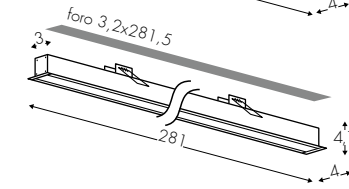

4037HBVE2B

62W 4780lm - 24VDC

417,00 €

Configura

Configure / Konfigurieren

www.teamitaliailluminazione.it

Opal E19 UGR<19 Prism

☐ C 4000K

NE

CODICE COMPLETO DEL PRODOTTO NELLA FOTO
FULL PRODUCT CODE AS SHOWN IN PICTURE - VOLLSTÄNDIGER CODE VOM ARTIKEL IM BILD

4037H

Codice
Code

BV

Finitura
Finishing
Lackierung

E2

Diffusore
Diffuser
Diffusor

B

Tonalità
Hue
Farbton

Alimentatore non incluso - Power Supply not included - Netzteil nicht inbegriffen

Alimentatori a pag. 564-565 - Drivers p. 564-565 - Netzteil p. 564-565

* 1435lm effettivi - effective - effektive con - with - mit E2

1680lm effettivi - effective - effektive con - with - mit E19 +17,5%