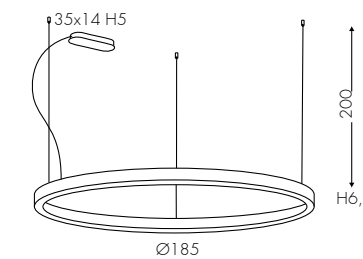

1040DOFBVE28B
1040DDMBVE28B

145W 16000lm - 220V
DALI (Push) - 145W 16000lm - 220V

2.874,00 €
3.100,00 €

Configura

Configure / Konfigurieren

www.teamitaliailluminazione.it

A

☒ **A** 2700K ☐ **C** 4000K

NE RU

CODICE COMPLETO DEL PRODOTTO NELLA FOTO
FULL PRODUCT CODE AS SHOWN IN PICTURE - VOLLSTÄNDIGER CODE VOM ARTIKEL IM BILD

1040COF **NE** **E28** **B**

Codice
Code

Finitura
Finishing
Lackierung

Diffusore
Diffuser
Diffusor

Tonalità
Hue
Farbton

BV NE RU