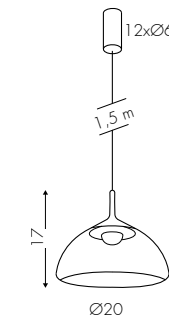

E2 Opale
Opal - Opal

B 3000K

1064ATFNTE2B

6,5W 800lm* - 220V

350,00 €

C005T2NE

Custom black cable

8,00 € /MT

Configura

Configure / Konfigurieren

www.teamitaliailluminazione.it

A

A 2700K

CODICE COMPLETO DEL PRODOTTO NELLA FOTO
FULL PRODUCT CODE AS SHOWN IN PICTURE - VOLLSTÄNDIGER CODE VOM ARTIKEL IM BILD

1064ATF **NT** **E2** **B** + **C005T2NE**

Codice
Code

Finitura
Finishing
Lackierung

Diffusore
Diffuser
Diffusor

Tonalità
Hue
Farbton

Codice
Code

custom BLACK CABLE