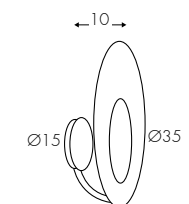

2038AOFBVE28B

15W 1900lm* - 220V

407,00 €

2038ADMBVE28B

DALI (Push) - 15W 1900lm - 220V

478,00 €

2038ATFBVE28B

15W 1900lm - 220V

478,00 €