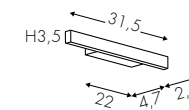

LINEA DARK

PARETE
WALL LIGHT
WANDLEUCHTE

configurazione standard: / basic configuration: / Standard Konfiguration:

E2 Opale - Opal

☒ B 3000K

BV
☐

2021AOFBVE2B

10W 1250lm* - 220V

190,00 €

2021ATFBVE2B

10W 1250lm - 220V

219,00 €