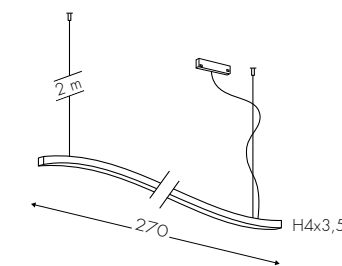

T022H48NEE2B

70W 5880lm - 48V DC

803,00 €

0074A2

Servizio doppia accensione
Dual switch service - Service Doppelzündung

50,00 €

Configura

Configure / Konfigurieren

www.teamitaliailluminazione.it

E19 Prismaticato - Prism

NE RU

CODICE COMPLETO DEL PRODOTTO NELLA FOTO
FULL PRODUCT CODE AS SHOWN IN PICTURE - VOLLSTÄNDIGER CODE VOM ARTIKEL IM BILD

T022M48 **NE** **E2** **B**

Codice
Code

Finitura
Finishing
Lackierung

Diffusore
Diffuser
Diffusor

Tonalità
Hue
Farbton

BV NE RU