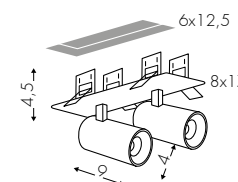

4044NBV24B

2x7W 2x680lm - 350mA 40V

214,00 €

Alimentatore - Power supply - Netzteil

- **AE006B** OnOff 16W 350mA / 1 art. 4044N **28,00 €**
- **AE007A** DALI (Push) 19,2W 350mA / 1 art. 4044N **65,00 €**
- **AE008B** PHASE CUT (Dimmer) 18W 350mA / 1 art. 4044N **26,00 €**

Configura Configure / Konfigurieren

www.teamitaliailluminazione.it