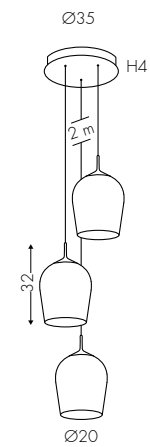

1078GOB

3x GU10 max 7W LED - 220V

825,00 €

Configura

Configure / Konfigurieren

www.teamitaliailluminazione.it

CODICE COMPLETO DEL PRODOTTO NELLA FOTO
FULL PRODUCT CODE AS SHOWN IN PICTURE - VOLLSTÄNDIGER CODE VOM ARTIKEL IM BILD

1078F

Codice
Code

BB

Finitura
Finishing
Lackierung