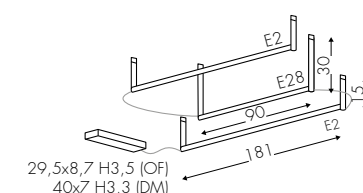

3015MOFBVE2B
3015MDMBVE2B

2x52W 7560lm + 26W 2295lm - 220V
DALI (Push) - 2x52W 7560lm + 26W 2295lm - 220V

967,00 €
1.097,00 €

C005T2BV

Custom white cable

8,00 € /MT

C005T2RO

Custom red cable

8,00 € /MT

Configura Configure / Konfigurieren

www.teamitaliailluminazione.it

BV