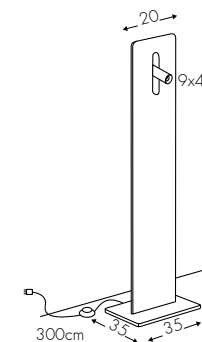

E28 Satinato - Frosted - Satinert 
24° Ottica - Optic - Optik ● **B** 3000K

5054ADM**BVE28B** DIM (Push) - 37W 4500lm + 1x13W 1x1300lm - 220V **948,00 €**

5054ABT**BVE28B** Bluetooth 37W 4500lm + 1x13W 1x1300lm - 220V **1.059,00 €**