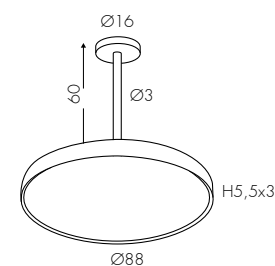

3067ROFBVE2B
3067RDMBVE2B

47W 6500lm - 220V
DALI (Push) - 47W 6500lm - 220V

970,00 €
1.070,00 €

Configura

Configure / Konfigurieren

www.teamitaliailluminazione.it

E19 UGR<19 Prism

○ C 4000K

NE

A Alimentatore Incorporato - Incorporated Power Supply - Eingebautes Netzteil

* 3586lm effettivi - effective - effektive con - with - mit **E2**
4220lm effettivi - effective - effektive con - with - mit **E19** ↻ +17,5%

CODICE COMPLETO DEL PRODOTTO NELLA FOTO
FULL PRODUCT CODE AS SHOWN IN PICTURE - VOLLSTÄNDIGER CODE VOM ARTIKEL IM BILD

3067BOF **NE** **E2** **B**

Codice
Code

Finitura
Finishing
Lackierung

Diffusore
Diffuser
Diffusor

Tonalità
Hue
Farbton