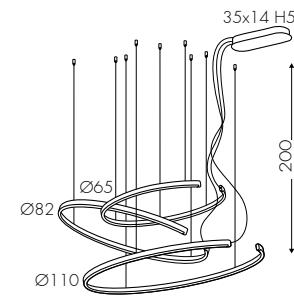

1032ABCOFBVE2B	148W 7620lm - 220V	2.434,00 €
1032ABCDMBVE2B	DALI (Push) - 148W 7620lm - 220V	2.585,00 €
1032ABCTFBVE2B	148W 7620lm - 220V	2.585,00 €

Configura Configure / Konfigurieren

www.teamitaliailluminazione.it

● A 2700K

CODICE COMPLETO DEL PRODOTTO NELLA FOTO
FULL PRODUCT CODE AS SHOWN IN PICTURE - VOLLSTÄNDIGER CODE VOM ARTIKEL IM BILD

1032ABCOF **OV** **E2** **B**

Codice Code	Finitura Finishing Lackierung	Diffusore Diffuser Diffusor	Tonalità Hue Farbton