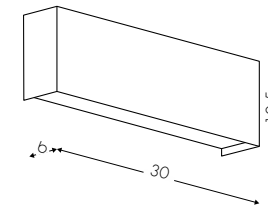

configurazione standard: / basic configuration: / Standard Konfiguration:

E19 UGR<19 - Prism

● B 3000K

BV
☐

2019AOFBVE19B	21W 2700lm* - 220V	240,00 €
2019ADMBVE19B	DALI (Push) - 21W 2700lm - 220V	303,00 €
2019ATFBVE19B	21W 2700lm - 220V	277,00 €