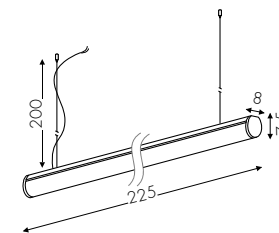

1065FBVE2B 50W 5738lm - 24VDC **321,00 €**

Configura Configure / Konfigurieren

www.teamitaliailluminazione.it

☒ A 2700K ☐ C 4000K

NE ☐

CODICE COMPLETO DEL PRODOTTO NELLA FOTO
FULL PRODUCT CODE AS SHOWN IN PICTURE - VOLLSTÄNDIGER CODE VOM ARTIKEL IM BILD

1065D

Codice
Code

NE

Finitura
Finishing
Lackierung

E2

Diffusore
Diffuser
Diffusor

B

Tonalità
Hue
Farbton

BV ☐

NE ☒