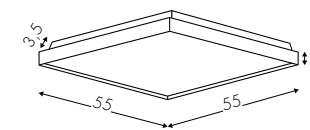

3009FOFBVE2B

50W 5270lm - 220V

476,00 €

3009FDMBVE2B

DALI (Push) - 50W 5270lm - 220V

535,00 €

3009FTFBVE2B

50W 5270lm - 220V

512,00 €

3009FOFEMBVE2B

50W 5270lm - 220V

649,00 €

Configura

Configure / Konfigurieren

www.teamitaliailluminazione.it