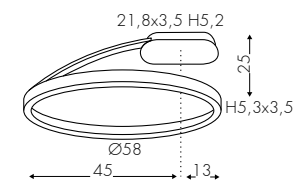

3027DOFBVE2B

42W 3247lm* + 15.4W 1300lm - 220V

705,00 €

3027DDMBVE2B

DALI (Push) 42W 3247lm + 15.4W 1300lm - 220V

754,00 €

3027DTFBVE2B

42W 3247lm + 15.4W 1300lm - 220V

754,00 €