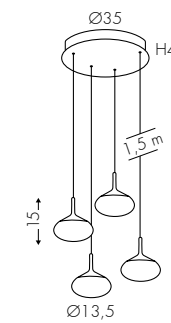

1082HTFBVE2B 6x6,5W 6x800lm - 220V

1.750,00 €

C005T2NE Custom black cable

8,00 € /MT

Configura Configure / Konfigurieren

www.teamitaliailluminazione.it

● A 2700K