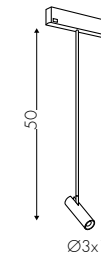

T039B48BV24B

3W 360lm - 350mA - 48V DC

249,00 €