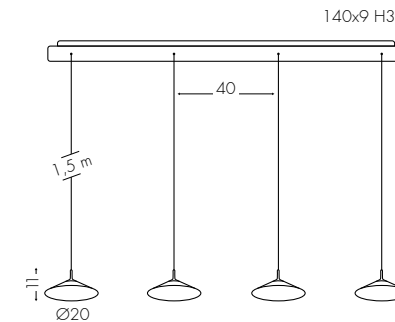

1071ETONE19B 4x6,5W 4x800lm - 220V

1.290,00 €

C005A2TR Custom transparent cable

7,00 € /MT

Configura Configure / Konfigurieren

www.teamitaliailluminazione.it

● **A 2700K** ZN PN

CODICE COMPLETO DEL PRODOTTO NELLA FOTO
FULL PRODUCT CODE AS SHOWN IN PICTURE - VOLLSTÄNDIGER CODE VOM ARTIKEL IM BILD

1071ETF **ON** **E19** **A**

Codice Code	Finitura Finishing Lackierung	Diffusore Diffuser Diffusor	Tonalità Hue Farbton