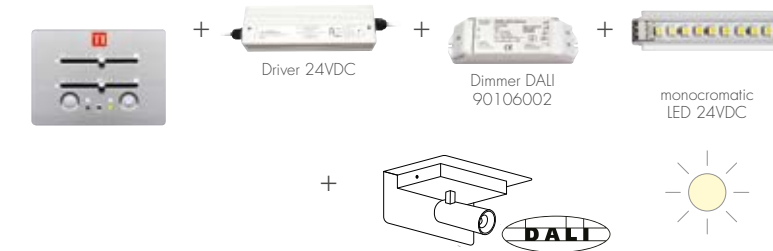

9010SMARTMD

Codice
Code

9010MD2CH

494,00 €

Dimmerazione di 2 canali
Two channel dimming
Zwei Kanäle Dimmer

Dispositivi necessari - Necessary devices - Notwendige Geräte

CODICE COMPLETO • COMPLETE CODE • VOLLSTÄNDIGE CODE