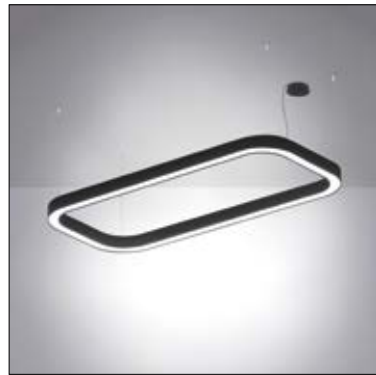

Licis 115
downlight Ø20 composizione circolare 6x