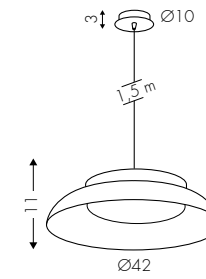

CHAPEAU

SOSPENSIONE
SUSPENSION LAMP
PENDELLEUCHE

configurazione standard: / basic configuration: / Standard Konfiguration:

E2 Opale - Opal

● B 3000K

BV

1087BTFBVE2B

18W 1620lm* - 220V

430,00 €

1087DTFBVE2B

30W 3000lm - 220V

560,00 €