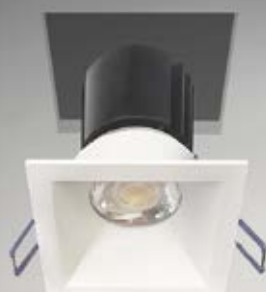

INDEX

SECTION

FAMILY 307