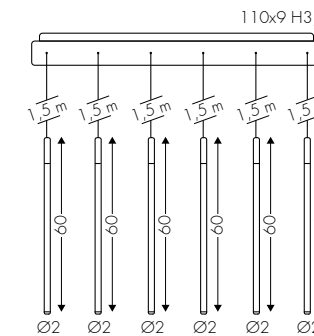

1069RTFONE8B 6x3W 6x350lm - 220V

1.382,00 €

C005T2NE Custom black cable

8,00 € /MT

[Configura](#) Configure / Konfigurieren

www.teamitaliailluminazione.it

A

E19 ● **A** 2700K

A Alimentatore nel rosone - Power Supply inside the ceiling rose - Netzteil in der Deckendose
TF Taglio di Fase - Phase-Cut Dimmer - Phasenabschrittdimmer

* 350lm effettivi - effective - effektive con - with - mit **E8**

standard

CODICE COMPLETO DEL PRODOTTO NELLA FOTO
FULL PRODUCT CODE AS SHOWN IN PICTURE - VOLLSTÄNDIGER CODE VOM ARTIKEL IM BILD

1069LTF **ON** **E8** **A**

Codice Code	Finitura Finishing Lackierung	Diffusore Diffuser Diffusor	Tonalità Hue Farbton

E8