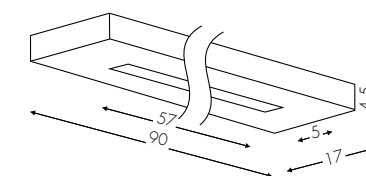

2026QOFBVE28B
2026QDMBVE28B

50W 6500lm + 10W 1500lm - 220V
DALI (Push) - 50W 6500lm + 10W 1500lm - 220V

557,00 €
611,00 €

Configura

Configure / Konfigurieren

www.teamitaliailluminazione.it

● A 2700K

NE RU

A Alimentatore Incorporato - Incorporated Power Supply - Eingebautes Netzteil

* 6500lm effettivi - effective - effektive con - with - mit E28

CODICE COMPLETO DEL PRODOTTO NELLA FOTO
FULL PRODUCT CODE AS SHOWN IN PICTURE - VOLLSTÄNDIGER CODE VOM ARTIKEL IM BILD

2026QOF **NE** **E28** **A**

Codice
Code

Finitura
Finishing
Lackierung

Diffusore
Diffuser
Diffusor

Tonalità
Hue
Farbton