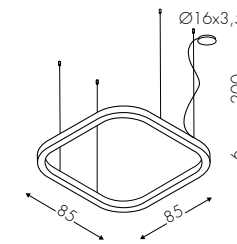

1031BOFBVE2B
1031BDMBVE2B

83W 6800lm + 20W 2300lm - 220V
DALI (Push) - 83W 6800lm + 20W 2300lm - 220V

1.493,00 €
1.604,00 €