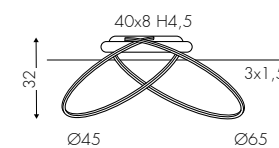

3032ACTFBVE2B

60W 2976lm* - 220V

979,00 €

3032ACDMBVE2B

DALI (Push) - 60W 2976lm - 220V

979,00 €