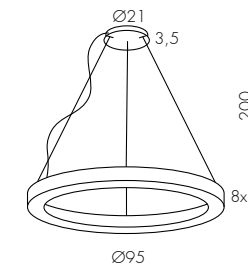

1025BOFBVE2B

65W 5170lm + 14W 2400lm - 220V

1.409,00 €

1025BDMBVE2B

DALI (Push) - 65W 5170lm + 14W 2400lm - 220V

1.568,00 €

1025BOFEMBVE2B

65W 5170lm + 14W 2400lm - 220V

1.596,00 €