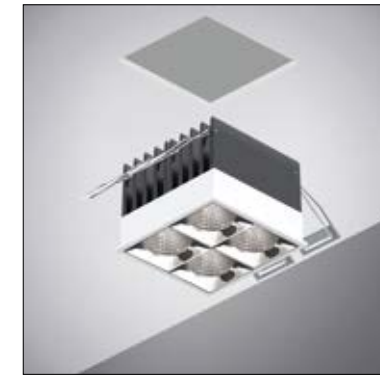

Task 319
downlight cartongesso L4,5x11,5 - 15W

Task 319
downlight cartongesso L8x8 - 18W

Bulbe 287
downlight Ø15/Ø20 versione singola

Lambda 291
downlight versione singola incasso Ø20/Ø30

Venis 323
downlight Ø20 incasso