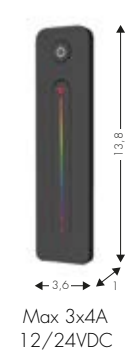

9010SMARTRGB

Dispositivo per la gestione di sorgenti led a luce RGB con Radiocomando.

RGB led light remote control.
Gerät für die Verwaltung von RGB Led-Lichtquellen mit Fernsteuerung.

86,00 €

CODICE COMPLETO • COMPLETE CODE • VOLLSTÄNDIGE CODE

9010SMARTMD

Codice
Code