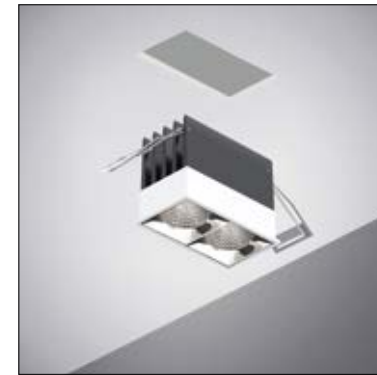

S-Pot 313
downlight cartongesso Ø6 - 9W