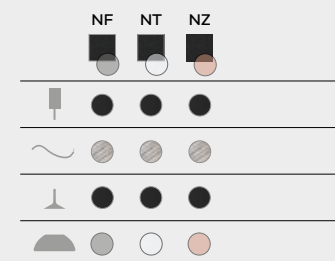

Codice
Code

Finitura
Finishing
Lackierung

Diffusore
Diffuser
Diffusor

Tonalità
Hue
Farbton

Codice
Code

custom BLACK CABLE

A Alimentatore nel rosone - Power Supply inside the ceiling rose - Netzteil in der Deckendose
TF Taglio di Fase - Phase-Cut Dimmer - Phasenabschrittdimmer