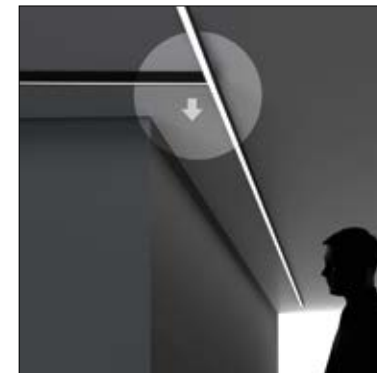

Mirò 473
downlight plafone giunzione "T"