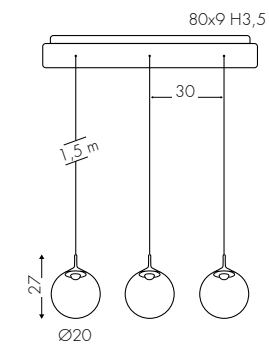

LICIS

SOSPENSIONE (composizione)
SUSPENSION (composition)
SUSPENSION (composition)

configurazione standard: / basic configuration: / Standard Konfiguration:

E2 Opale - Opal - Opal ● B 3000K

1073ETFNTE2B 3x6,5W 3x800lm* - 220V

990,00 €

Configura Configure / Konfigurieren

www.teamitaliailluminazione.it