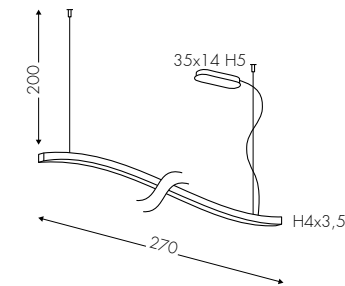

1022HOFBVE2B
1022HDMBVE2B

70W 7565lm - 220V
DALI (Push) - 70W 7565lm - 220V

834,00 €
967,00 €

Configura

Configure / Konfigurieren

www.teamitaliailluminazione.it

A

E19 Prismatico - Prism

● A 2700K

NE RU

CODICE COMPLETO DEL PRODOTTO NELLA FOTO
FULL PRODUCT CODE AS SHOWN IN PICTURE - VOLLSTÄNDIGER CODE VOM ARTIKEL IM BILD

1022MOF **NE** **E2** **B**

Codice
Code

Finitura
Finishing
Lackierung

Diffusore
Diffuser
Diffusor

Tonalità
Hue
Farbton

BV NE RU