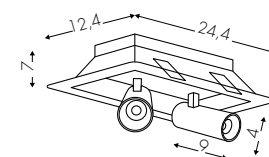

4033BOFBV24B	2x7W 2x680lm - 220V	268,00 €
4033BDMBV24B	DALI (Push) - 2x7W 2x680lm - 220V	308,00 €
4033BTFBV24B	2x7W 2x680lm - 220V	277,00 €

Configura Configure / Konfigurieren

www.teamitaliailluminazione.it