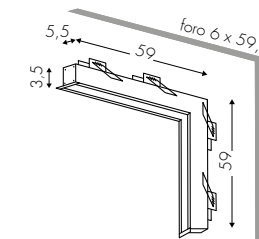

4030KGVDFBVE2B 35W 3010lm - 220V **430,00 €**
4030KGVDMBVE2B DALI(Push) 35W 3010lm - 220V **495,00 €**

Configura

Configure / Konfigurieren

www.teamitaliailluminazione.it

Opal **E19** UGR<19 Prism ☐ C 4000K

NE ☐

CODICE COMPLETO DEL PRODOTTO NELLA FOTO
FULL PRODUCT CODE AS SHOWN IN PICTURE - VOLLSTÄNDIGER CODE VOM ARTIKEL IM BILD

4030KGAOF **BV** **E2** **B**

Codice
Code

Finitura
Finishing
Lackierung

Diffusore
Diffuser
Diffusor

Tonalità
Hue
Farbton

Alimentatore Incluso in remoto - Remote Power Supply - Fernspeisung enthalten

* 3010lm effettivi - effective - effektive con - with - mit **E2**
3540lm effettivi - effective - effektive con - with - mit **E19** **+17,5%**