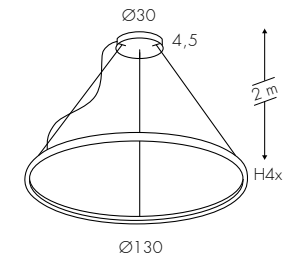

SHADOW

SOSPENSIONE
SUSPENSION LAMP
PENDELLEUCHTE

configurazione standard: / basic configuration: / Standard Konfiguration:

E2 Opale - Opal - Opal ● B 3000K

BV ☐

1068BTFBVE2B
1068BDMBVE2B

49W 3440lm* - 220V
DALI (Push) - 49W 3340lm - 220V

595,00 €
670,00 €

1068CTFBVE2B
1068CDMBVE2B

66W 5630lm - 220V
DALI (Push) - 66W 5630lm - 220V

695,00 €
788,00 €

1068DTFBVE2B
1068DDMBVE2B

90W 11860lm - 220V
DALI (Push) - 90W 11860lm - 220V

835,00 €
935,00 €

VA004A

Variatione: sostituzione con rosone decentrato
Variation: substitution with decentralized ceiling rose
Variante: ersatz durch dezentral deckenrose

88,00 €

CO05T2NE

Custom black cable

8,00 € /MT

Configura

Configure / Konfigurieren

www.teamitaliailluminazione.it

● A 2700K

CODICE COMPLETO DEL PRODOTTO NELLA FOTO
FULL PRODUCT CODE AS SHOWN IN PICTURE - VOLLSTÄNDIGER CODE VOM ARTIKEL IM BILD

1068CTF **RV** **E2** **B**

Codice Code
Finitura Finishing
Diffusore Diffuser
Tonalità Hue

Lackierung
Diffusor
Farbton

BV NE RV BR OV

A Alimentatore nel rosone - Power Supply inside the ceiling rose - Netzteil in der Deckendose
TF Taglio di Fase - Phase-Cut Dimmer - Phasenabschrittdimmer

* 3440lm effettivi - effective - effektiven con - with - mit **E2**