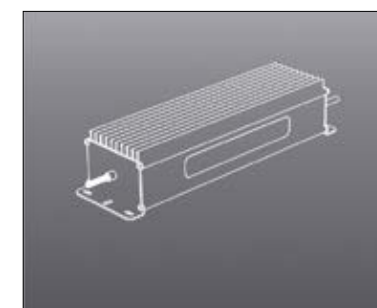

Drivers CV 48V