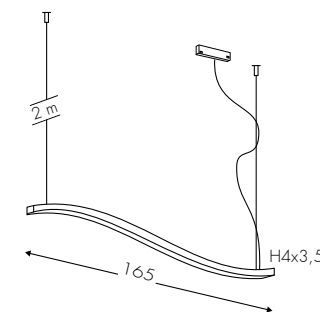

T022M48NEE2B

45W 3350lm - 48V DC

609,00 €