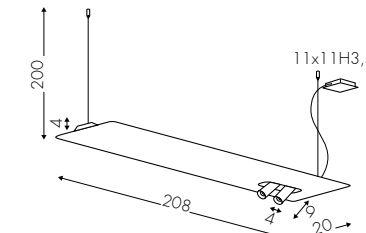

1054EOFBV24B
1054EDMBV24B
1054EBTBV24B

63W 7050lm + 2x7W 2x680lm - 220V
DALI (Push) - 63W 7050lm + 2x7W 2x680lm - 220V
Bluetooth - 63W 7050lm + 2x7W 2x680lm - 220V

804,00 €
934,00 €
1.061,00 €