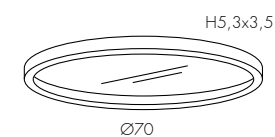

3027COFBVE2B
3027CDMBVE2B
3027CBTBVE2B

50W 3808lm - 220V
DALI (Push) - 50W 3808lm - 220V
Bluetooth 50W 3808lm - 220V

803,00 €
895,00 €
895,00 €