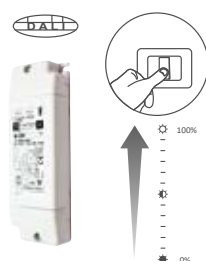

90106002 **79,00 €**

Dispositivo per la gestione di sorgenti led a luce monocromatica con Pulsante o con sistema Domotico DALI.

Monochromatic led light manager with button or DALI domotic system.

Gerät für die Verwaltung von monochromatischem Led-Lichtquellen mit Druckknopfschaltung oder DALI Domotik.