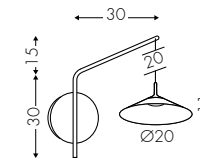

2071ATFONE19B

6,5W 800lm* - 220V

345,00 €

C005A2TR

Custom transparent cable

7,00 € /MT

Configura

Configure / Konfigurieren

www.teamitaliailluminazione.it

A 2700K

CODICE COMPLETO DEL PRODOTTO NELLA FOTO
FULL PRODUCT CODE AS SHOWN IN PICTURE - VOLLSTÄNDIGER CODE VOM ARTIKEL IM BILD

2071ATF **ON** **E19** **B**

Codice
Code

Finitura
Finishing
Lackierung

Diffusore
Diffuser
Diffusor

Tonalità
Hue
Farbton