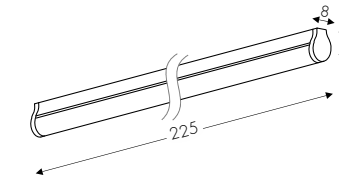

3060FOFBVE2B

50W 5738lm - 220V

437,00 €

3060FDMBVE2B

DALI (Push) - 50W 5738lm - 220V

495,00 €

Configura

Configure / Konfigurieren

www.teamitaliailluminazione.it

● A 2700K ○ C 4000K

NE
☐

CODICE COMPLETO DEL PRODOTTO NELLA FOTO
FULL PRODUCT CODE AS SHOWN IN PICTURE - VOLLSTÄNDIGER CODE VOM ARTIKEL IM BILD

3060DTF **NE** **E2** **B**

Codice
Code

Finitura
Finishing
Lackierung

Diffusore
Diffuser
Diffusor

Tonalità
Hue
Farbton

TF Taglio di Fase - Phase-Cut Dimmer - Phasenabschnittdimmer

A Alimentatore Incorporato - Incorporated Power Supply - Eingebautes Netzteil

* 714lm effettivi - effective - effektive con - with - mit **E2**