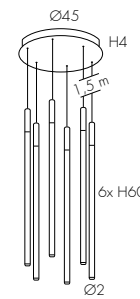

1069TTFONE8B 12x3W 12x350lm - 220V

2.844,00 €

CO05T2NE Custom black cable

8,00 € /MT

Configura Configure / Konfigurieren

www.teamitaliailluminazione.it

A E19 ● A 2700K