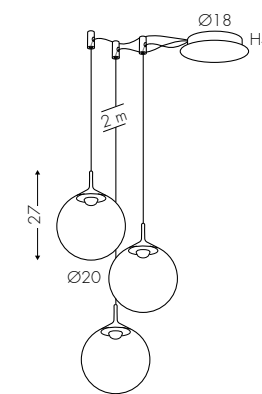

1073DTFNTE2B 3x6,5W 3x800lm - 220V

795,00 €

● C005T2NE Custom black cable

8,00 € /MT

Configura Configure / Konfigurieren

www.teamitaliailluminazione.it

● A 2700K

CODICE COMPLETO DEL PRODOTTO NELLA FOTO
FULL PRODUCT CODE AS SHOWN IN PICTURE - VOLLSTÄNDIGER CODE VOM ARTIKEL IM BILD

1073DTF **NT** **E2** **B**

Codice Code	Finitura Finishing Lackierung	Diffusore Diffuser Diffusor	Tonalità Hue Farbton