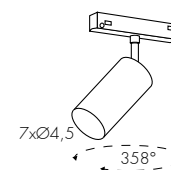

T018C48BV24B 7W 550lm 48V DC

131,00 €