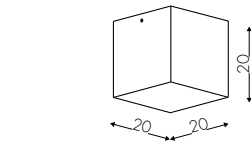

E321BVE2

1x E27 max 70W ES / 10W LED - 220V

262,00 €

Configura

Configure / Konfigurieren

www.teamitaliailluminazione.it