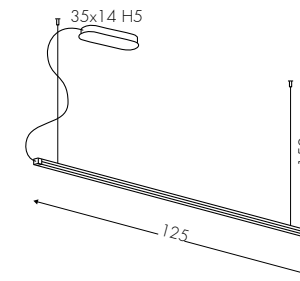

1016BOFBVE2B
1016BDMBVE2B

28W 1890lm - 220V
DALI (Push) - 28W 1890lm - 220V

342,00 €
442,00 €