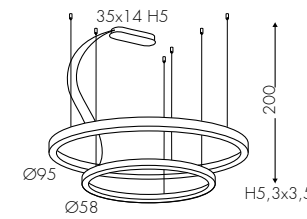

1027BEOFBVE2B

115W 9350lm + 48W 4800lm - 220V

1.908,00 €

1027BEDMBVE2B

DALI (Push) - 115W 9350lm + 48W 4800lm - 220V

2.088,00 €

1027BEBTBVE2B

Bluetooth 115W 9350lm + 48W 4800lm - 220V

2.228,00 €

Configura

Configure / Konfigurieren

www.teamitaliailluminazione.it

A

E19 UGR<19 Prism

● A 2700K

NE RU ☐

CODICE COMPLETO DEL PRODOTTO NELLA FOTO
FULL PRODUCT CODE AS SHOWN IN PICTURE - VOLLSTÄNDIGER CODE VOM ARTIKEL IM BILD

1027BEOF **OV** **E2** **B**

Codice
Code

Finitura
Finishing
Lackierung

Diffusore
Diffuser
Diffusor

Tonalità
Hue
Farbton

BV NE RU