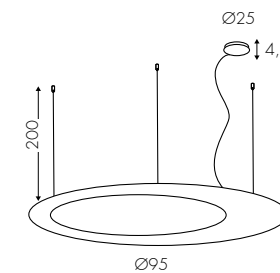

816,00 €
903,00 €
903,00 €

1038COFBVE28B
1038CDMBVE28B
1038CBTVE28B

75W 7800lm - 220V
DALI (Push) - 75W 7800lm - 220V
Bluetooth 75W 7800lm - 220V

1.047,00 €
1.164,00 €
1.164,00 €

VA003E

Variazione: sostituzione con rosone centrale Ø30cm
Variation: substitution with central ceiling rose Ø30cm
Variante: Ersatz durch zentrale Deckenrose Ø30cm