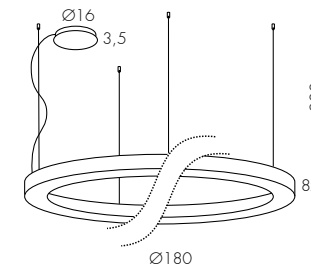

configurazione standard: / basic configuration: / Standard Konfiguration:

E2 Opale - Opal

☒ B 3000K

BV ☐

1025DOFBVE2B

160W 12950lm* + 52W 7200lm - 220V

3.009,00 €

1025DDMBVE2B

DALI (Push) - 160W 12950lm + 52W 7200lm - 220V

3.219,00 €

1025DOFEMBVE2B

160W 12950lm + 52W 7200lm - 220V

3.194,00 €