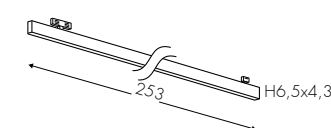

T058GOFBVE2B

39W 4510lm - 220V

641,00 €

T058GDMBVE2B

DALI (Push) - 39W 4510lm - 220V

714,00 €

Configura

Configure / Konfigurieren

www.teamitaliailluminazione.it

E19 UGR<19 Prism

● A 2700K ○ C 4000K

NE RU

A Alimentatore Incorporato - Incorporated Power Supply - Eingebautes Netzteil

* 1010lm effettivi - effective - effektive con - with - mit **E2**
1190lm effettivi - effective - effektive con - with - mit **E19** ↻ +17,5%

CODICE COMPLETO DEL PRODOTTO NELLA FOTO
FULL PRODUCT CODE AS SHOWN IN PICTURE - VOLLSTÄNDIGER CODE VOM ARTIKEL IM BILD

T058UOF **BV** **E2** **B**

Codice
Code

Finitura
Finishing
Lackierung

Diffusore
Diffuser
Diffusor

Tonalità
Hue
Farbton