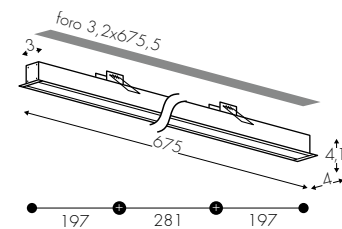

4037OBVE2B

148,5W 11485lm - 24VDC

1.297,00 €

Configura Configure / Konfigurieren

www.teamitaliailluminazione.it

Opal E19 UGR<19 Prism C 4000K

NE

configurazione standard: / basic configuration: / Standard Konfiguration:

E2 Opale

B 3000K

BV