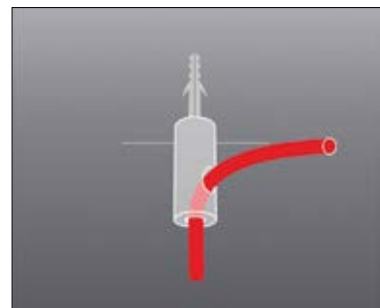

Guidecavo

Guidecavo
Guide cavo verticale