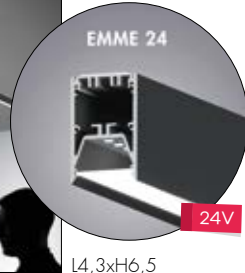

Plafone/Ceiling/Deckenleuchte

Emme24 453
downlight [1-3mf]

Emme24 455
downlight [3-10mf]

Emme24 455
downlight giunzione L59x59

M-Eco 457
downlight [1-3mf]

M-Eco 459
downlight [3-10mf]

M-Eco 461
downlight sospensione giunzione "L"