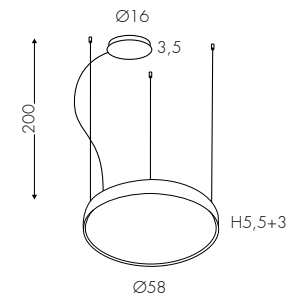

1067DOFBVE2B
1067DDMBVE2B

47W 6500lm - 220V
DALI (Push) - 47W 6500lm - 220V

675,00 €
775,00 €