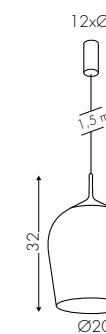

BULBE

SOSPENSIONE
SUSPENSION LAMP
PENDELLEUCHE

configurazione standard: / basic configuration: / Standard Konfiguration:

OB

GU10

1078AOB

1x GU10 max 7W LED - 220V

240,00 €

1078BOB

1x GU10 max 7W LED - 220V

275,00 €

Configura

Configure / Konfigurieren

www.teamitaliailluminazione.it

CODICE COMPLETO DEL PRODOTTO NELLA FOTO
FULL PRODUCT CODE AS SHOWN IN PICTURE - VOLLSTÄNDIGER CODE VOM ARTIKEL IM BILD

1078B

Codice
Code

ZN

Finitura
Finishing
Lackierung

GU10 Sorgente GU10 non inclusa - GU10 light source not included - GU10 Lichtquelle nicht enthalten

INDEX

SECTION

FAMILY 73