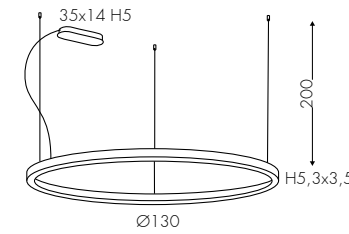

1027COFBVE2B
1027CDMBVE2B
1027CBTBVE2B

92W 7352lm* + 29W 3600lm - 220V
DALI (Push) - 92W 7352lm + 29W 3600lm - 220V
Bluetooth 92W 7352lm + 29W 3600lm - 220V

1.697,00 €
1.839,00 €
1.839,00 €