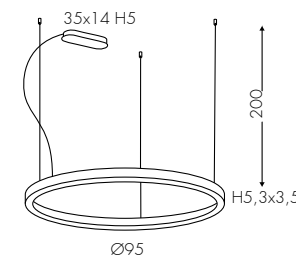

configurazione standard: / basic configuration: / Standard Konfiguration:

E2 Opale - Opal

B 3000K

BV

1027EOFBVE2B
1027EDMBVE2B
1027ETFBVE2B

42W 3247lm* + 24W 2400lm - 220V
DALI (Push) - 42W 3247lm + 24W 2400lm - 220V
42W 3247lm + 24W 2400lm - 220V

712,00 €
821,00 €
821,00 €

1027AOFBVE2B
1027ADMBVE2B
1027ABTBVE2B

50W 3808lm + 24W 2400lm - 220V
DALI (Push) - 50W 3808lm + 24W 2400lm - 220V
Bluetooth 50W 3808lm + 24W 2400lm - 220V

849,00 €
940,00 €
940,00 €

1027BOFBVE2B
1027BDMBVE2B
1027BBTBVE2B

65W 5168lm + 24W 2400lm - 220V
DALI (Push) - 65W 5168lm + 24W 2400lm - 220V
Bluetooth 65W 5168lm + 24W 2400lm - 220V

1.091,00 €
1.213,00 €
1.213,00 €

VA003E

Variazione: sostituzione con rosone centrale Ø30cm
Variation: substitution with central ceiling rose Ø30cm
Variante: Ersatz durch zentrale Deckenrose Ø30cm

+100,00 €

Configura

Configure / Konfigurieren

www.teamitaliailluminazione.it

A

E19 UGR<19 Prism

A 2700K

NE RU

BV NE RU

TF Taglio di Fase - Phase-Cut Dimmer - Phasenabschnittdimmer

A Alimentatore nel rosone - Power Supply inside the ceiling rose - Netzteil in der Deckendose

BT Bluetooth - Bluetooth - Bluetooth

* 3247lm effettivi - effective - effektive con - with - mit **E2**
3820lm effettivi - effective - effektive con - with - mit **E19** **+17,5%**

INDEX

SECTION

FAMILY

65

BR custom finish

CODICE COMPLETO DEL PRODOTTO NELLA FOTO
FULL PRODUCT CODE AS SHOWN IN PICTURE - VOLLSTÄNDIGER CODE VOM ARTIKEL IM BILD

1027EOF **BR** **E2** **B**

Codice
Code

Finitura
Finishing
Lackierung

Diffusore
Diffuser
Diffusor

Tonalità
Hue
Farbton