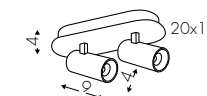

3044QOFBV24B 2x7W 2x680lm - 220V

244,00 €

3044QDMBV24B DALI (Push) 2x7W 2x680lm - 220V

280,00 €

3044QTFBV24B 2x7W 2x680lm - 220V

251,00 €

Configura Configure / Konfigurieren

www.teamitaliailluminazione.it