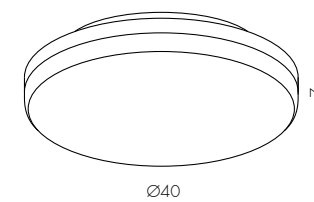

3080DOFBVE2B

30W 3000lm - 220V

148,00 €

Configura

Configure / Konfigurieren

www.teamitaliailluminazione.it

A Alimentatore Incorporato - Incorporated Power Supply - Eingebautes Netzteil

* 1300lm effettivi - effective - effektiven con - with - mit **E2**

CODICE COMPLETO DEL PRODOTTO NELLA FOTO
FULL PRODUCT CODE AS SHOWN IN PICTURE - VOLLSTÄNDIGER CODE VOM ARTIKEL IM BILD

3080DOF **BV** **E2** **B**

Codice Code	Finitura Finishing Lackierung	Diffusore Diffuser Diffusor	Tonalità Hue Farbton