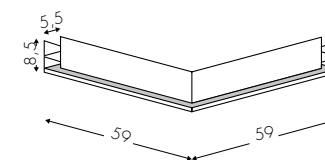

3030KGAOFBVE2B

35W 3010lm* - 220V

454,00 €

3030KADMBVE2B

DALI (Push) - 35W 3010lm - 220V

520,00 €

3030KATFBVE2B

35W 3010lm - 220V

520,00 €

Configura

Configure / Konfigurieren

www.teamitaliailluminazione.it