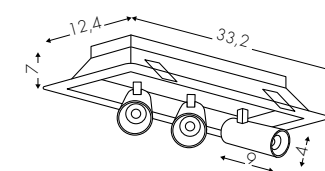

4033COFBV24B	3x7W 3x680lm - 220V	323,00 €
4033CDMBV24B	DALI (Push) - 3x7W 3x680lm - 220V	374,00 €
4033CTFBV24B	3x7W 3x680lm - 220V	359,00 €

Configura Configure / Konfigurieren

www.teamitaliailluminazione.it

C 4000K