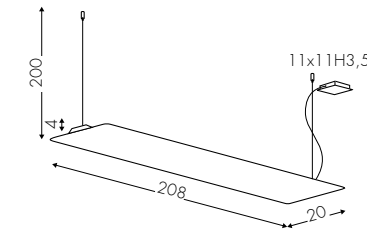

647,00 €

1052BTBVE28B

Bluetooth - 36W 4050lm - 220V

775,00 €

1052EOFBVE28B

63W 7050lm - 220V

675,00 €

1052EDMBVE28B