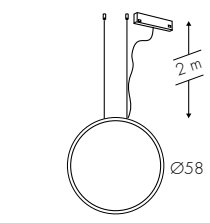

configurazione standard: / basic configuration: / Standard Konfiguration:

E2 Opale - Opal ● B 3000K

T068B48BVE2B 49W 3440lm* - 48V DC

595,00 €

T068C48BVE2B 66W 5630lm - 48V DC

695,00 €

[Configura](#) Configure / Konfigurieren

www.teamitaliailluminazione.it

configurazione standard: / basic configuration: / Standard Konfiguration:

E2 Opale - Opal ● B 3000K

T068O48BVE2B 39W 2680lm - 48V DC

520,00 €

T068E48BVE2B 49W 3440lm - 48V DC

695,00 €

0074A2 Servizio doppia accensione
Dual switch service - Service Doppelzündung

50,00 €

[Configura](#) Configure / Konfigurieren

www.teamitaliailluminazione.it

CODICE COMPLETO DEL PRODOTTO NELLA FOTO
FULL PRODUCT CODE AS SHOWN IN PICTURE - VOLLSTÄNDIGER CODE VOM ARTIKEL IM BILD

T068E48 **OV** **E2** **B**

Codice
Code

Finitura
Finishing
Lackierung

Diffusore
Diffuser
Diffusor

Tonalità
Hue
Farbton

Alimentatore non incluso - Power Supply not included - Netzteil nicht enthalten

* 3440lm effettivi - effective - effektive con - with - mit **E2**