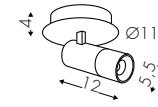

configurazione standard: / basic configuration: / Standard Konfiguration:

BV

GU10

3044TBV

GU10 max 7W LED - 220V

92,00 €

Configura

Configure / Konfigurieren

www.teamitaliailluminazione.it