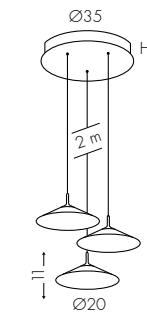

1071GTFONE19B 6x6,5W 6x800lm - 220V

1.800,00 €

C005A2TR Custom transparent cable 7,00 € /MT

[Configura](#) Configure / Konfigurieren

www.teamitaliailluminazione.it

● A 2700K

CODICE COMPLETO DEL PRODOTTO NELLA FOTO
FULL PRODUCT CODE AS SHOWN IN PICTURE - VOLLSTÄNDIGER CODE VOM ARTIKEL IM BILD

1071FGTF **ZN** **E19** **A**

Codice Code	Finitura Finishing Lackierung	Diffusore Diffuser Diffusor	Tonalità Hue Farbton