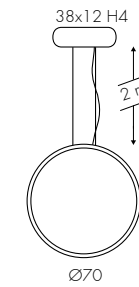

SHADOW

PARETE
WALL LIGHT
WANDLEUCHTE

configurazione standard: / basic configuration: / Standard Konfiguration:

E2 Opale - Opal - Opal ● B 3000K

BV ☐

2068ATFBVE2B 39W 2680lm* - 220V 520,00 €
2068ADMBVE2B DALI (Push) - 39W 2680lm - 220V 595,00 €

2068BTFBVE2B 49W 3440lm - 220V 695,00 €
2068BDMBVE2B DALI (Push) - 49W 3440lm - 220V 788,00 €

2068CTFBVE2B 66W 5630lm - 220V 835,00 €
2068CDMBVE2B DALI (Push) - 66W 5630lm - 220V 935,00 €

VA004A Variazione: sostituzione con rosone decentrato
Variation: substitution with decentralized ceiling rose
Variante: ersatz durch dezentral deckenrose 88,00 €

☒ **C005T2NE** Custom black cable 8,00 € /MT

Configura Configure / Konfigurieren

www.teamitaliailluminazione.it

● ● A

● A 2700K

NE RV BR OV

CODICE COMPLETO DEL PRODOTTO NELLA FOTO
FULL PRODUCT CODE AS SHOWN IN PICTURE - VOLLSTÄNDIGER CODE VOM ARTIKEL IM BILD

2068BTF OV E2 A

Codice Code
Finitura Finishing Lackierung
Diffusore Diffuser Diffusor
Tonalità Hue Farbton