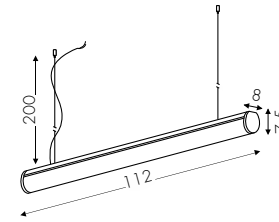

* 1000lm effettivi - effective - effektive con - with - mit **E28**

configurazione standard: / basic configuration: / Standard Konfiguration:

E2 Opale - Opal - Opal B 3000K

BV

1065BBVE2B 25W 2856lm* - 24VDC **242,00 €**