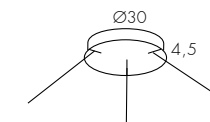

configurazione standard: / basic configuration: / Standard Konfiguration:

E2 Opale - Opal

B 3000K

BV

1027EOFBVE2B
1027EDMBVE2B
1027ETFBVE2B

42W 3247lm* + 24W 2400lm - 220V
DALI (Push) - 42W 3247lm + 24W 2400lm - 220V
42W 3247lm + 24W 2400lm - 220V

712,00 €
821,00 €
821,00 €

1027AOFBVE2B
1027ADMBVE2B
1027ABTBVE2B

50W 3808lm + 24W 2400lm - 220V
DALI (Push) - 50W 3808lm + 24W 2400lm - 220V
Bluetooth 50W 3808lm + 24W 2400lm - 220V

849,00 €
940,00 €
940,00 €

1027BOFBVE2B
1027BDMBVE2B
1027BBTBVE2B

65W 5168lm + 24W 2400lm - 220V
DALI (Push) - 65W 5168lm + 24W 2400lm - 220V
Bluetooth 65W 5168lm + 24W 2400lm - 220V

1.091,00 €
1.213,00 €
1.213,00 €

VA003E

Variazione: sostituzione con rosone centrale Ø30cm
Variation: substitution with central ceiling rose Ø30cm
Variante: Ersatz durch zentrale Deckenrose Ø30cm

+100,00 €

Configura

Configure / Konfigurieren

www.teamitaliailluminazione.it

A

E19 UGR<19 Prism

A 2700K

NE RU

BV NE RU

TF Taglio di Fase - Phase-Cut Dimmer - Phasenabschnittdimmer

A Alimentatore nel rosone - Power Supply inside the ceiling rose - Netzteil in der Deckendose

BT Bluetooth - Bluetooth - Bluetooth

* 3247lm effettivi - effective - effektive con - with - mit **E2**
3820lm effettivi - effective - effektive con - with - mit **E19** **+17,5%**

INDEX

SECTION

FAMILY

65

BR custom finish

CODICE COMPLETO DEL PRODOTTO NELLA FOTO
FULL PRODUCT CODE AS SHOWN IN PICTURE - VOLLSTÄNDIGER CODE VOM ARTIKEL IM BILD

1027EOF **BR** **E2** **B**

Codice
Code

Finitura
Finishing
Lackierung

Diffusore
Diffuser
Diffusor

Tonalità
Hue
Farbton