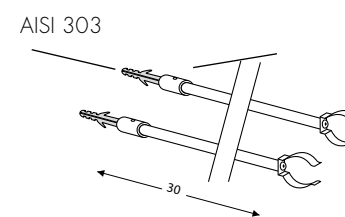

AISI 304

65,00 €

6010DSF15
coppia staffe inox 15cm
Couple of 15cm inox brackets
Paar 15 cm Edelstahlbügel

83,00 €

6010DSF30
coppia staffe inox 30cm
Couple of 30 cm inox brackets
Paar 30 cm Edelstahlbügel

114,00 €