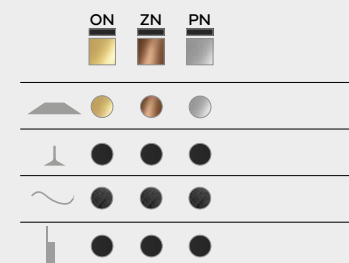

Alimentatore Incorporato - Incorporated Power Supply - Eingebautes Netzteil
 DP Dim Push

* 1200lm effettivi - effective - effektive con - with - mit E2