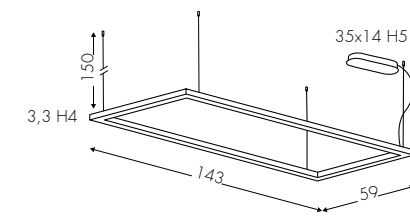

1028HUPFBVE28B 88W 7550lm - 220V **1.036,00 €**
1028HUPDMBVE28B DALI (push) - 88W 7550lm - 220V **1.158,00 €**

Configura Configure / Konfigurieren

www.teamitaliailluminazione.it

A

☒ A 2700K ☐ C 4000K

NE RU ☐ ☐

A Alimentatore nel rosone - Power Supply inside the ceiling rose - Netzteil in der Deckendose

* 4290lm effettivi - effective - effektive con - with - mit E28