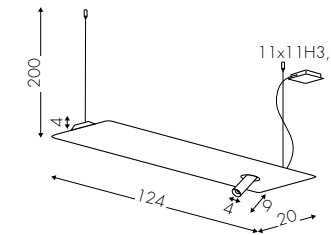

RIFLESSA

SOSPENSIONE
SUSPENSION LAMP
PENDELLEUCHE

configurazione standard: / basic configuration: / Standard Konfiguration:

E28 Satinato - Frosted - Satinert
24° Ottica - Optic - Optik

B 3000K

1054BOFBV24B
1054BDMBV24B
1054BTBV24B

36W 4050lm* + 1x7W 1x680lm - 220V
DALI (Push) - 36W 4050lm + 1x7W 1x680lm - 220V
Bluetooth - 36W 4050lm + 1x7W 1x680lm - 220V

701,00 €
797,00 €
923,00 €