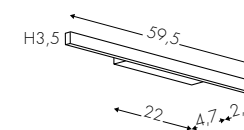

2021BOFBVE2B

20W 2200lm - 220V

246,00 €