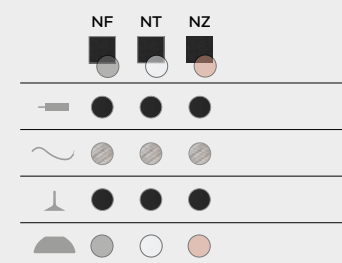

A 2700K

CODICE COMPLETO DEL PRODOTTO NELLA FOTO
FULL PRODUCT CODE AS SHOWN IN PICTURE - VOLLSTÄNDIGER CODE VOM ARTIKEL IM BILD

1064CTF **NT** **E2** **A**

Codice Code	Finitura Finishing Lackierung	Diffusore Diffuser Diffusor	Tonalità Hue Farbton
----------------	-------------------------------------	-----------------------------------	----------------------------