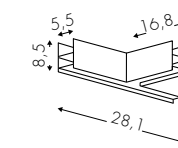

3036KGT OFBV*
3036KGTDMBV

Modulo non luminoso - No light element - No licht element
Modulo non luminoso - No light element - No licht element

282,00 €
306,00 €