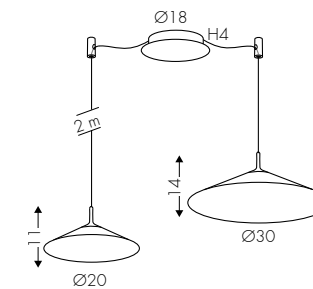

C005A2TR Custom transparent cable

7,00 € /MT

[Configura](#) Configure / Konfigurieren

www.teamitaliailluminazione.it

● A 2700K

CODICE COMPLETO DEL PRODOTTO NELLA FOTO
FULL PRODUCT CODE AS SHOWN IN PICTURE - VOLLSTÄNDIGER CODE VOM ARTIKEL IM BILD

1071TTF **PN** **E19** **B**

Codice
Code

Finitura
Finishing
Lackierung

Diffusore
Diffuser
Diffusor

Tonalità
Hue
Farbton