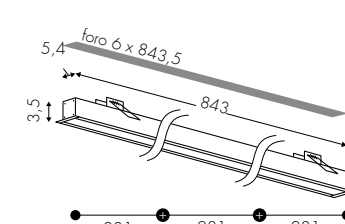

4030QOFBVE2B
4030QDMBVE2B

264W 22575lm - 220V
DALI(Push) 264W 22575lm - 220V

1.838,00 €
1.979,00 €