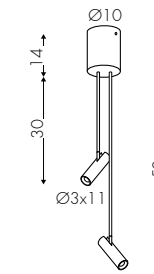

3039BOFBV24B	2x3W 2x360lm - 220V	351,00 €
3039BDMBV24B	DALI (Push) - 2x3W 2x360lm - 220V	398,00 €
3039BTFBV24B	2x3W 2x360lm - 220V	374,00 €

Configura Configure / Konfigurieren

www.teamitaliailluminazione.it

C 4000K

CODICE COMPLETO DEL PRODOTTO NELLA FOTO
FULL PRODUCT CODE AS SHOWN IN PICTURE - VOLLSTÄNDIGER CODE VOM ARTIKEL IM BILD

3039BOF **NE** **24** **B**

Codice
Code

Finitura
Finishing
Lackierung

Diffusore
Diffuser
Diffusor

Tonalità
Hue
Farbton