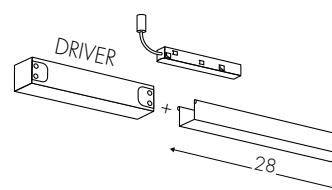

9074HB48TF

Kit driver outside 100W 48V DC Triac

260,00 €

9074GB48

Kit driver outside 150W - 48V DC ON/OFF

188,00 €

9074GB48TF

Kit driver outside 150W 48V DC Triac

330,00 €