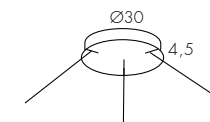

VA003E

Variazione: sostituzione con rosone centrale Ø30cm
Variation: substitution with central ceiling rose Ø30cm
Variante: Ersatz durch zentrale Deckenrose Ø30cm

100,00 €

Configura

Configure / Konfigurieren

www.teamitaliailluminazione.it

E19 UGR<19 Prism

☐ C 4000K

NE

CODICE COMPLETO DEL PRODOTTO NELLA FOTO
FULL PRODUCT CODE AS SHOWN IN PICTURE - VOLLSTÄNDIGER CODE VOM ARTIKEL IM BILD

1067DOF **NE** **E2** **B**

Codice
Code

Finitura
Finishing
Lackierung

Diffusore
Diffuser
Diffusor

Tonalità
Hue
Farbton

BV

NE