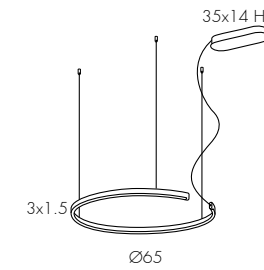

LEGGERA

SOSPENSIONE
SUSPENSION LAMP
PENDELLEUCHTE

configurazione standard: / basic configuration: / Standard Konfiguration:

E2 Opale - Opal

● B 3000K

BV

1032AOFBVE2B
1032ADMBVE2B
1032ATFBVE2B

35W 1740lm* - 220V
DALI (Push) - 35W 1740lm - 220V
35W 1740lm - 220V

656,00 €
739,00 €
739,00 €