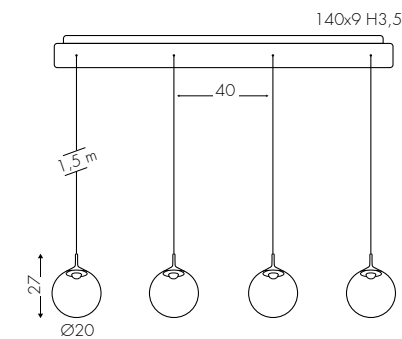

1073FTFNTE2B 4x6,5W 4x800lm - 220V

1.350,00 €

● C005T2NE Custom black cable

8,00 € /MT

Configura Configure / Konfigurieren

www.teamitaliailluminazione.it

● A 2700K

CODICE COMPLETO DEL PRODOTTO NELLA FOTO
FULL PRODUCT CODE AS SHOWN IN PICTURE - VOLLSTÄNDIGER CODE VOM ARTIKEL IM BILD

1073ETFNTE2A

Codice Code	Finitura Finishing Lackierung	Diffusore Diffuser Diffusor	Tonalità Hue Farbton