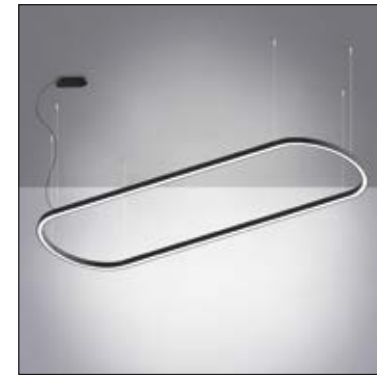

SOSPENSIONE
SUSPENSION LAMP
PEDELLEUCHTE

Bellai 61
up+downlight Ø70/Ø95/Ø130

Bellai 63
up+downlight Ø180

Bellai 63
up+downlight Ø260

Bellai Home 65-67
up+downlight Ø58/Ø70/Ø95/Ø130/Ø180

Curve 79
downlight L130/L165/L270

Bulbe 75
downlight Ø15/Ø20 composizione circolare

Lambda 97
downlight Ø20/Ø30 versione singola

Lambda 99
downlight Ø20/Ø30
versione singola decentrata

Lambda 99
downlight Ø20/Ø30
composizione decentrata 2x