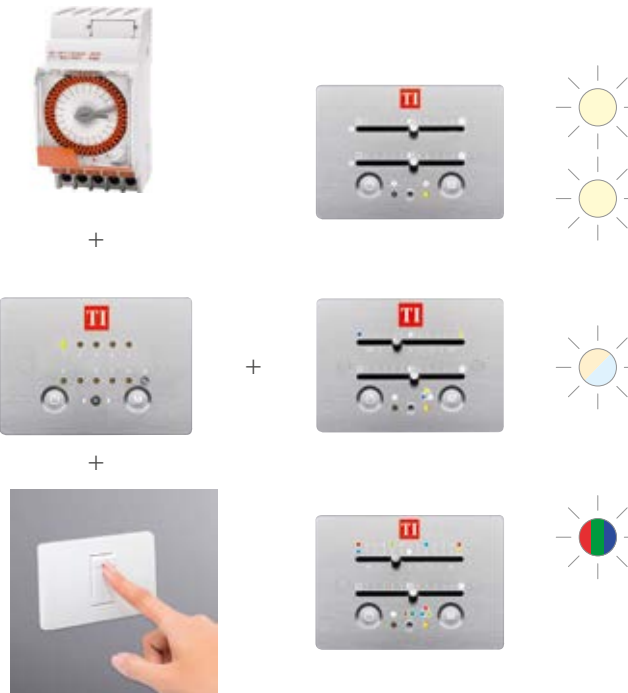

9010SM

494,00 €

Dispositivo di coordinamento dei sistemi WallLight Control per la creazione di scenari luminosi. Per scatola 503.

WallLight control devices coordinator and scene manager. For 503 electric box.

Gerät, das die Wand-Managementsysteme koordiniert und Lichtszenen erstellt. Für 503 Gehäuse.