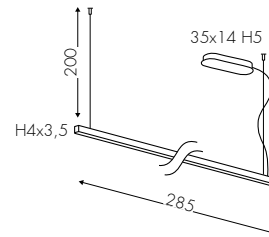

1028VOFBVE2B
1028VDMBVE2B

62W 5590lm - 220V
DALI (Push) - 62W 5590lm - 220V

665,00 €
768,00 €

Configura

Configure / Konfigurieren

www.teamitaliailluminazione.it

E19 UGR<19 Prism

☒ A 2700K ☐ C 4000K

NE RU

CODICE COMPLETO DEL PRODOTTO NELLA FOTO
FULL PRODUCT CODE AS SHOWN IN PICTURE - VOLLSTÄNDIGER CODE VOM ARTIKEL IM BILD

1028TOF **NE** **E2** **B**

Codice
Code

Finitura
Finishing
Lackierung

Diffusore
Diffuser
Diffusor

Tonalità
Hue
Farbton

BV NE RU