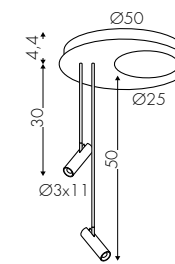

3039EOFBV24B	2x3W 2x360lm* + 15W 1500lm - 220V	557,00 €
3039EDMBV24B	DALI (Push) - 2x3W 2x360lm + 15W 1500lm - 220V	610,00 €
3039ETFBV24B	2x3W 2x360lm + 15W 1500lm - 220V	637,00 €

Configura Configure / Konfigurieren

www.teamitaliailluminazione.it

☐ C 4000K

CODICE COMPLETO DEL PRODOTTO NELLA FOTO
FULL PRODUCT CODE AS SHOWN IN PICTURE - VOLLSTÄNDIGER CODE VOM ARTIKEL IM BILD

3039EOF **ON** **24** **C**

Codice
Code

Finitura
Finishing
Lackierung

Diffusore
Diffuser
Diffusor

Tonalità
Hue
Farbton

TF Taglio di Fase - Phase-Cut Dimmer - Phasenabschnittdimmer
A Alimentatore Incorporato - Incorporated Power Supply - Eingebautes Netzteil

* 360lm effettivi - effective - effektive con - with - mit **24**