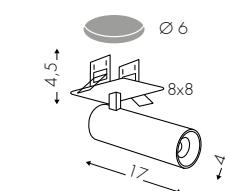

4044RBV24B

13W 1300lm - 350mA 36V

119,00 €

Alimentatore - Power supply - Netzteil

- **AE006B** OnOff 16W 350mA / 1 art. 4044R **28,00 €**
- **AE007A** DALI (Push) 19,2W 350mA / 1 art. 4044R **65,00 €**
- **AE008B** PHASE CUT (Dimmer) 18W 350mA / 1 art. 4044R **26,00 €**

Configura Configure / Konfigurieren

www.teamitaliailluminazione.it

C 4000K

GU10 Sorgente non inclusa - Not included light source - Lichtquelle nicht enthalten

CODICE COMPLETO DEL PRODOTTO NELLA FOTO
FULL PRODUCT CODE AS SHOWN IN PICTURE • VOLLSTÄNDIGER CODE VOM ARTIKEL IM BILD

4044B **NE**
Codice Code Finitura Finishing
Code Lackierung

Alimentatore non incluso
Power Supply not included - Netzteil nicht inbegriffen

* 680lm effettivi - effective - effektive con - with - mit 24°