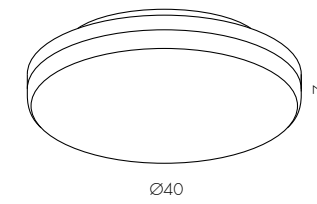

3080DOFBVE2B

30W 3000lm - 220V

148,00 €

Configura

Configure / Konfigurieren

www.teamitaliailluminazione.it

BV

A Alimentatore Incorporato - Incorporated Power Supply - Eingebautes Netzteil

* 1300lm effettivi - effective - effektiven con - with - mit **E2**

CODICE COMPLETO DEL PRODOTTO NELLA FOTO
FULL PRODUCT CODE AS SHOWN IN PICTURE - VOLLSTÄNDIGER CODE VOM ARTIKEL IM BILD

3080DOF **BV** **E2** **B**

Codice Code	Finitura Finishing Lackierung	Diffusore Diffuser Diffusor	Tonalità Hue Farbton