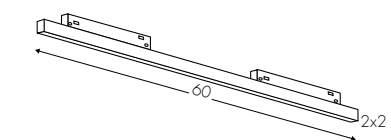

T016F48BVE2B

12W - 716lm - 48V DC

160,00 €

0074A2

Servizio doppia accensione
Dual switch service - Service Doppelzündung

50,00 €

Configura

Configure / Konfigurieren

www.teamitaliailluminazione.it

NE

CODICE COMPLETO DEL PRODOTTO NELLA FOTO
FULL PRODUCT CODE AS SHOWN IN PICTURE
VOLLSTÄNDIGER CODE VOM ARTIKEL IM BILD

T016B48 **NE** **E2** **B**

Codice
Code

Finitura
Finishing
Lackierung

Diffusore
Diffuser
Diffusor

Tonalità
Hue
Farbton

BV NE