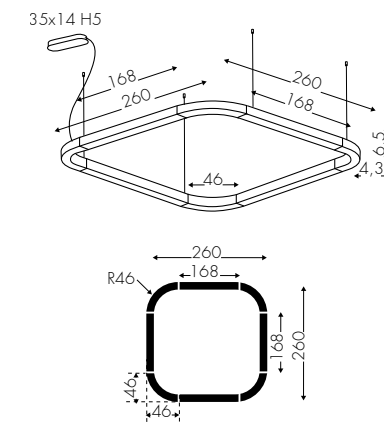

1037TOFBVE2B
1037TDMBVE2B

220W 16355lm - 220V
DALI (Push) - 220W 16355lm - 220V

2.565,00 €
2.652,00 €

Configura Configure / Konfigurieren

www.teamitaliailluminazione.it

E19 UGR<19 Prism ○ C 4000K

A Alimentatore nel rosone - Power Supply inside the ceiling rose - Netzteil in der Deckendose

* 13540lm effettivi - effective - effektive con - with - mit **E2**
15920lm effettivi - effective - effektive con - with - mit **E19** ↻ +17,5%

↑ CODICE COMPLETO DEL PRODOTTO NELLA FOTO
FULL PRODUCT CODE AS SHOWN IN PICTURE - VOLLSTÄNDIGER CODE VOM ARTIKEL IM BILD

1037SOF **NE** **E19** **B**

Codice Code	Finitura Finishing Lackierung	Diffusore Diffuser Diffusor	Tonalità Hue Farbton