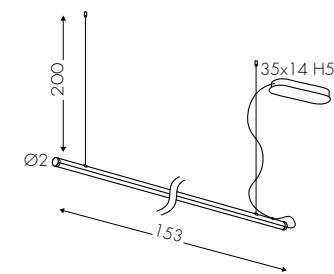

1015DOFBVE2B
1015DDMBVE2B

35W 2350lm - 220V
DALI (Push) - 35W 2350lm - 220V

397,00 €
470,00 €