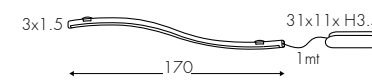

3032GOFBVE2B

35W 1740lm* - 220V

493,00 €

3032GDMBVE2B

DALI (Push) - 35W 1740lm - 220V

586,00 €

3032GTFBVE2B

35W 1740lm - 220V

586,00 €

Configura

Configure / Konfigurieren

www.teamitaliailluminazione.it