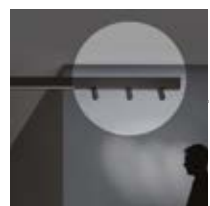

Spotlight

56cm	84cm	112cm	197cm	225cm	253cm
1030S2	1030S3	1030S4	1030S5	1030S6	1030S7