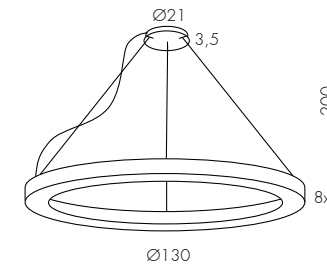

1025COFBVE2B

92W 7350lm + 24W 3600lm - 220V

2.130,00 €

1025CDMBVE2B

DALI (Push) - 92W 7350lm + 24W 3600lm - 220V

2.325,00 €

1025CBTBVE2B

Bluetooth 92W 7350lm + 24W 3600lm - 220V

2.468,00 €

1025COFEMBVE2B

92W 7350lm + 24W 3600lm - 220V

2.314,00 €

Configura

Configure / Konfigurieren

www.teamitaliailluminazione.it

E19 UGR<19 Prism

● A 2700K ○ C 4000K

NE RU ☐

CODICE COMPLETO DEL PRODOTTO NELLA FOTO
FULL PRODUCT CODE AS SHOWN IN PICTURE - VOLLSTÄNDIGER CODE VOM ARTIKEL IM BILD

1025BOF

Codice
Code

BV

Finitura
Finishing
Lackierung

E19

Diffusore
Diffuser
Diffusor

B

Tonalità
Hue
Farbton

BV NE RU