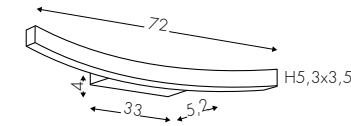

2027BOFBVE28B
2027BDMBVE28B

20W 2125lm + 20W 2125lm - 220V
DALI (Push) - 20W 2125lm + 20W 2125lm - 220V

603,00 €
701,00 €

Configura

Configure / Konfigurieren

www.teamitaliailluminazione.it

A 2700K

NE RU

CODICE COMPLETO DEL PRODOTTO NELLA FOTO
FULL PRODUCT CODE AS SHOWN IN PICTURE - VOLLSTÄNDIGER CODE VOM ARTIKEL IM BILD

2027BOF **RU** **E28** **A**

Codice
Code

Finitura
Finishing
Lackierung

Diffusore
Diffuser
Diffusor

Tonalità
Hue
Farbton

TF Taglio di Fase - Phase-Cut Dimmer - Phasenabschnittdimmer

A Alimentatore Incorporato - Incorporated Power Supply - Eingebautes Netzteil

* 1600lm effettivi - effective - effektive con - with - mit **E28**