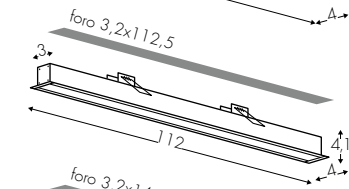

4037BBVE2B

25W 1910lm - 24VDC

233,00 €