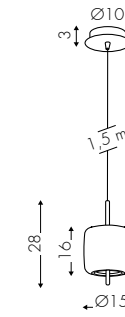

1083GTFBVE2B 3x6,5W 3x900lm - 220V

835,00 €

Configura Configure / Konfigurieren

www.teamitaliailluminazione.it