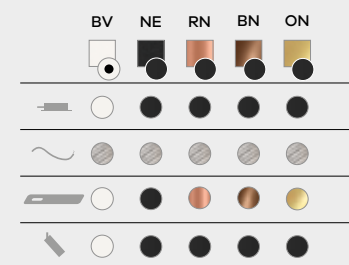

www.teamitaliailluminazione.it

A 2700K

CODICE COMPLETO DEL PRODOTTO NELLA FOTO
FULL PRODUCT CODE AS SHOWN IN PICTURE - VOLLSTÄNDIGER CODE VOM ARTIKEL IM BILD

1054EOF **ON** **24** **A**

Codice Code
Finitura Finishing Lackierung
Diffusore Diffuser Diffusor
Tonalità Hue Farbton