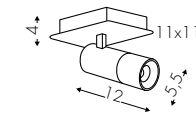

* 680lm effettivi - effective - effektive con - with - mit **24°**

TABLET SQUARE

PLAFONE
CEILING LIGHT
DECKENLEUCHE

configurazione standard: / basic configuration: / Standard Konfiguration:

GU10

BV

3044OBV

GU10 max 7W LED - 220V