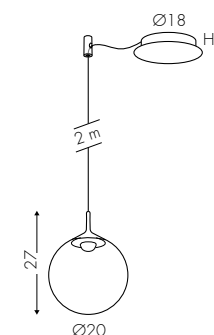

1073BTFNTE2B 6,5W 800lm - 220V

370,00 €

Configura Configure / Konfigurieren

www.teamitaliailluminazione.it

● A 2700K

CODICE COMPLETO DEL PRODOTTO NELLA FOTO
FULL PRODUCT CODE AS SHOWN IN PICTURE - VOLLSTÄNDIGER CODE VOM ARTIKEL IM BILD

1073ATF **NT** **E2** **A**

Codice
Code

Finitura
Finishing
Lackierung

Diffusore
Diffuser
Diffusor

Tonalità
Hue
Farbton