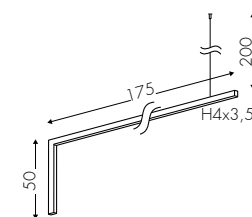

configurazione standard: / basic configuration: / Standard Konfiguration:

E2 Opale - Opal

● B 3000K

BV

2028GOFBVE2B
2028GDMBVE2B

34W 2490lm* - 220V
DALI (Push) - 34W 2490lm - 220V

489,00 €
528,00 €

2028EOFBVE2B
2028EDMBVE2B