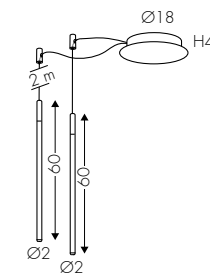

1069PTFONE8B 2x3W 2x350lm - 220V

454,00 €

[Configura](#) Configure / Konfigurieren

www.teamitaliailluminazione.it