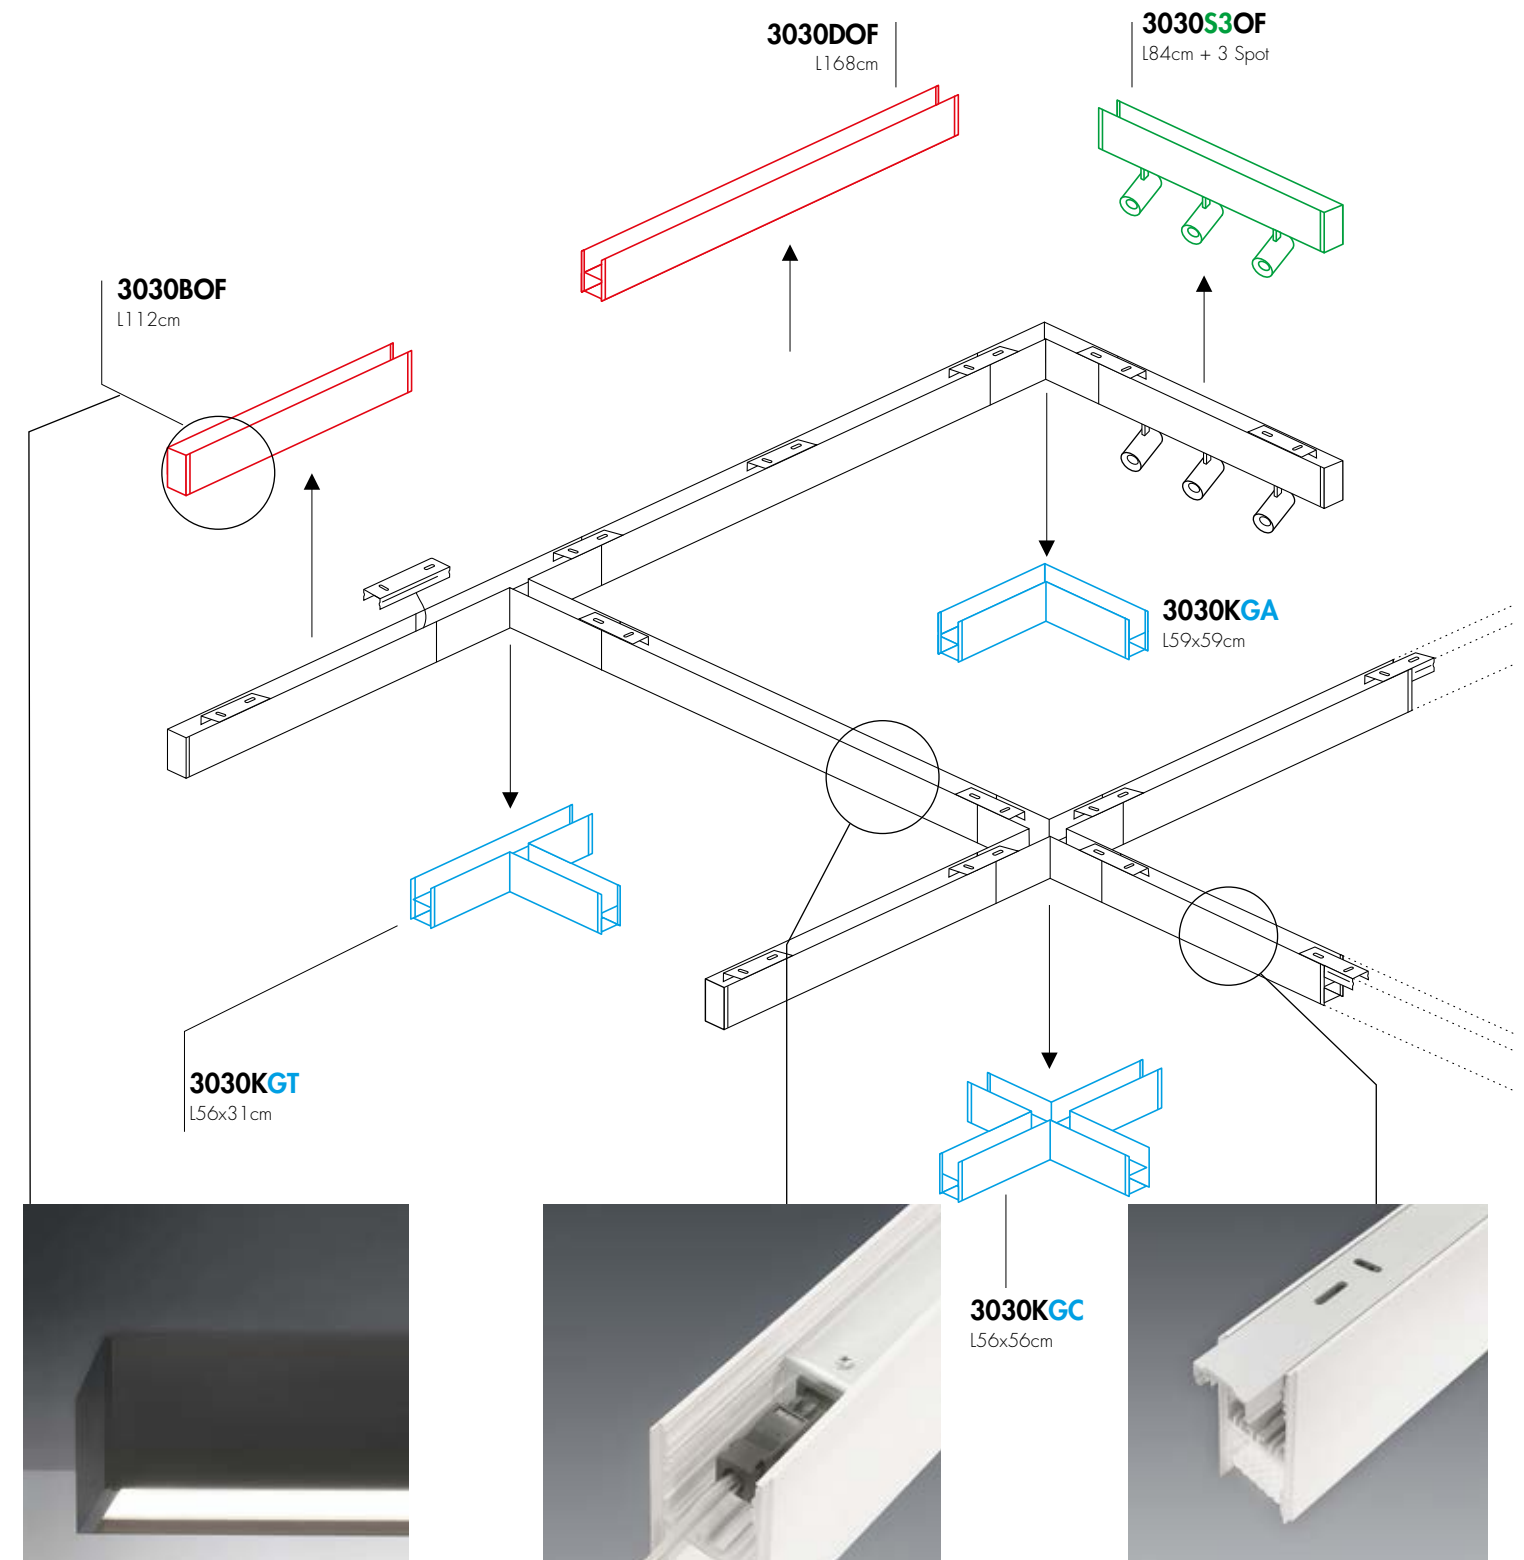

Downlight

84cm	112cm	140cm	168cm	197cm	225cm	253cm	281cm
3030A	3030B	3030C	3030D	3030E	3030F	3030G	3030H
394cm	506cm	562cm	675cm	787cm	843cm	1012cm	
3030L	3030M	3030N	3030O	3030P	3030Q	3030R	

Spotlight

56cm	84cm	112cm	197cm	225cm	253cm
3030S2	3030S3	3030S4	3030S5	3030S6	3030S7

Geometrical element downlight

59*59cm	56*31cm	56*56cm
3030KGA	3030KGT	3030KGC

Darklight

56cm	84cm	120cm
3046Z	3046A	3046B

No-light

84cm	112cm	140cm
3036A	3036B	3036C

Geometrical element No-light

17x17cm	28x17cm	28x28cm
3036KGA	3036KGT	3036KGC

OF	DM
BV	NE
E2	E19
24°	
● B 3000K	
○ C 4000K	

OF	DM
BV	NE
24°	
● B 3000K	

OF	DM
BV	NE