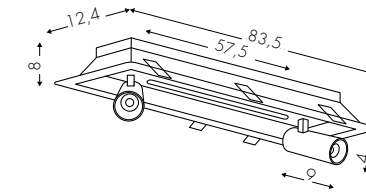

configurazione standard: / basic configuration: / Standard Konfiguration:

+ E2 Opale - Opal
24° Ottica - Optic - Optik

B 3000K

4033EOFBV24B	25W 2860lm* + 2x7W 2x680lm - 220V	347,00 €
4033EDMBV24B	DALI (Push) - 25W 2860lm + 2x7W 2x680lm - 220V	414,00 €
4033ETFBV24B	25W 2860lm + 2x7W 2x680lm - 220V	374,00 €

Configura Configure / Konfigurieren

www.teamitaliailluminazione.it