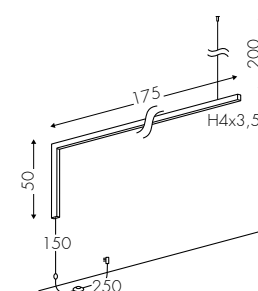

2028FOFBVE2B
2028FDMBVE2B

51W 3740lm - 220V
DALI (Push) - 51W 3740lm - 220V

577,00 €
651,00 €

Configura

Configure / Konfigurieren

www.teamitaliailluminazione.it

E19 Prismatico - Prism

● A 2700K

NE RU

A Alimentatore Incorporato - Incorporated Power Supply - Eingebautes Netzteil

* 2490lm effettivi - effective - effektive con - with - mit **E2**
2930lm effettivi - effective - effektive con - with - mit **E19** ↻ +17,5%

CODICE COMPLETO DEL PRODOTTO NELLA FOTO
FULL PRODUCT CODE AS SHOWN IN PICTURE - VOLLSTÄNDIGER CODE VOM ARTIKEL IM BILD

2028GOF **NE** **E2** **B**

Codice
Code

Finitura
Finishing
Lackierung

Diffusore
Diffuser
Diffusor

Tonalità
Hue
Farbton