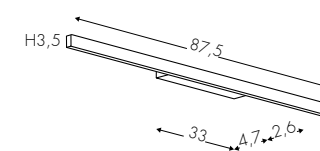

2021COFBVE2B

30W 3400lm - 220V

347,00 €