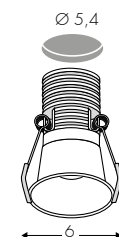

4017UBV24B 9W 860lm - 300mA 30V **54,00 €**

Alimentatore - Power supply - Netzteil

AE008G PHASE CUT (Dimmer) 20W 300mA/max 1 art. 4017U **25,00 €**

AE007C DALI (Push) - 20W 300mA/max 1 art. 4017U **55,00 €**

[Configura](#) Configure / Konfigurieren

www.teamitaliailluminazione.it