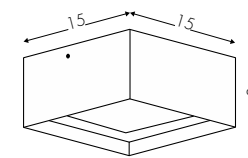

3009DTFBVE28B 20W 1700lm - 220V **184,00 €**

[Configura](#) Configure / Konfigurieren www.teamitaliailluminazione.it

CODICE COMPLETO DEL PRODOTTO NELLA FOTO
FULL PRODUCT CODE AS SHOWN IN PICTURE - VOLLSTÄNDIGER CODE VOM ARTIKEL IM BILD

3009ATF **BV** **E28** **B**

Codice Code	Finitura Finishing Lackierung	Diffusore Diffuser Diffusor	Tonalità Hue Farbton

TF Taglio di Fase - Phase-Cut Dimmer - Phasenabschnittdimmer
A Alimentatore Incorporato - Incorporated Power Supply - Eingebautes Netzteil

* 420lm effettivi - effective - effektive con - with - mit **E28**