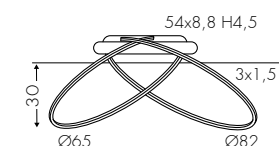

3032ABOFBVE2B

83W 4320lm - 220V

1.236,00 €

3032ABDMBVE2B

DALI (Push) - 83W 4320lm - 220V

1.380,00 €

3032ABTFBVE2B

83W 4320lm - 220V

1.380,00 €

Configura

Configure / Konfigurieren

www.teamitaliailluminazione.it

● A 2700K

CODICE COMPLETO DEL PRODOTTO NELLA FOTO
FULL PRODUCT CODE AS SHOWN IN PICTURE - VOLLSTÄNDIGER CODE VOM ARTIKEL IM BILD

3032ABOF **RV** **E2** **B**

Codice
Code

Finitura
Finishing
Lackierung

Diffusore
Diffuser
Diffusor

Tonalità
Hue
Farbton

TF Taglio di Fase - Phase-Cut Dimmer - Phasenabschnittdimmer

A Alimentatore Incorporato - Incorporated Power Supply - Eingebautes Netzteil

* 2976lm effettivi - effective - effektive con - with - mit **E2**