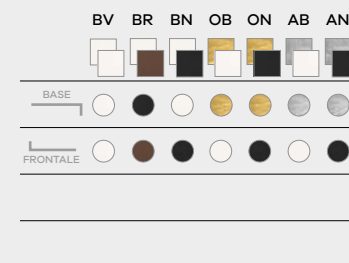

TF Taglio di Fase - Phase-Cut Dimmer - Phasenabschnittdimmer
A Alimentatore Incorporato - Incorporated Power Supply - Eingebautes Netzteil

* 1800lm effettivi - effective - effektive con - with - mit **E2**