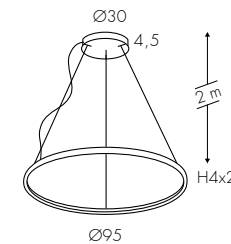

1068CTFBVE2B
1068CDMBVE2B

66W 5630lm - 220V
DALI (Push) - 66W 5630lm - 220V

695,00 €
788,00 €