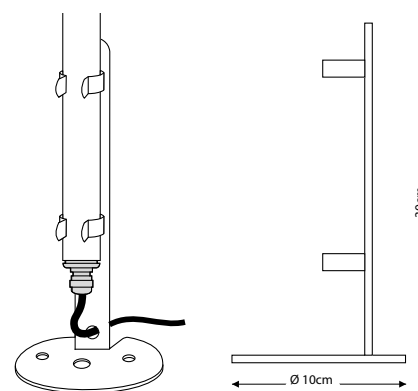

90106009
Coppia picchetti INOX - Verticale
Single INOX stake - vertical
Einzeppflock INOX - vertikal

AISI 304

65,00 €

6010DSF15
coppia staffe inox 15cm
Couple of 15cm inox brackets
Paar 15 cm Edelstahlbügel

83,00 €