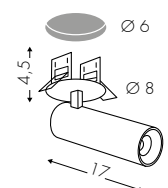

4044UBV24B

13W 1300lm - 350mA 36V

119,00 €

Alimentatore - Power supply - Netzteil

AE006B OnOff 16W 350mA / 1 art. 4044U **28,00 €**

AE007A DALI (Push) 19,2W 350mA / 1 art. 4044U **65,00 €**

AE008B PHASE CUT (Dimmer) 18W 350mA / 1 art. 4044U **26,00 €**

Configura Configure / Konfigurieren

www.teamitaliailluminazione.it

○ C 4000K

NE

GU10 Sorgente non inclusa - Not included light source - Lichtquelle nicht enthalten

CODICE COMPLETO DEL PRODOTTO NELLA FOTO
FULL PRODUCT CODE AS SHOWN IN PICTURE • VOLLSTÄNDIGER CODE VOM ARTIKEL IM BILD

4044E

Codice
Code

NE

Finitura
Finishing
Lackierung

Alimentatore non incluso - Power Supply not included
Netzteil nicht inbegriffen

* 680lm effettivi - effective - effektive con - with - mit 24°