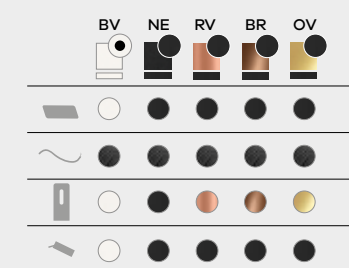

5054ADM **OV** **E28** **B**

Codice
Code

Finitura
Finishing
Lackierung

Diffusore
Diffuser
Diffusor

Tonalità
Hue
Farbton

A Alimentatore Incorporato - Incorporated Power Supply - Eingebautes Netzteil

BT Bluetooth - Bluetooth - Bluetooth