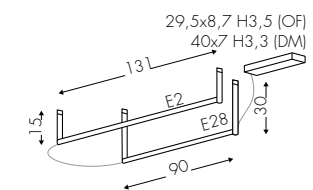

3015IOFBVE2B
3015IDMBVE2B

26W 2295lm + 38W 2730lm* - 220V
DALI (Push) - 26W 2295lm + 38W 2730lm - 220V

600,00 €
694,00 €