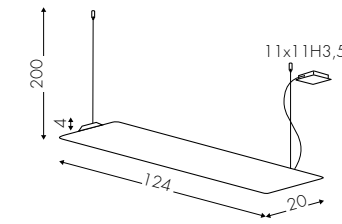

RIFLESSA

SOSPENSIONE
SUSPENSION LAMP
PENDELLEUCHE

configurazione standard: / basic configuration: / Standard Konfiguration:

E28 Satinato
Frosted - Satinert

☒ B 3000K

BV

1052BOFBVE28B

36W 4050lm* - 220V

577,00 €

1052BDMBVE28B

DALI (Push) - 36W 4050lm - 220V

647,00 €

1052BTBVE28B

Bluetooth - 36W 4050lm - 220V

775,00 €