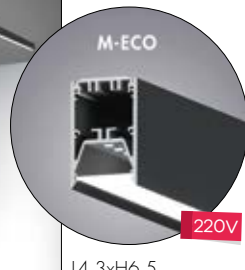

Plafone/Ceiling/Deckenleuchte

Emme24 453
downlight [1-3mf]

Emme24 455
downlight [3-10mf]

Emme24 455
downlight giunzione L59x59

M-Eco 457
downlight [1-3mf]

M-Eco 459
downlight [3-10mf]

M-Eco 461
downlight sospensione giunzione "L"