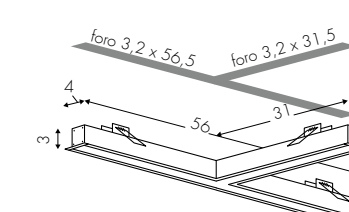

4037KGTBVE2B

19W 1430lm - 24VDC

444,00 €