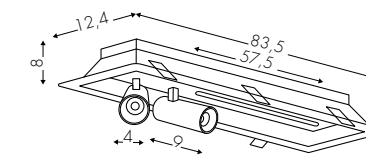

4033FOFBV24B	25W 2860lm + 2x7W 2x680lm - 220V	347,00 €
4033FDMBV24B	DALI (Push) - 25W 2860lm + 2x7W 2x680lm - 220V	414,00 €
4033FTFBV24B	25W 2860lm + 2x7W 2x680lm - 220V	374,00 €

Configura Configure / Konfigurieren

www.teamitaliailluminazione.it

C 4000K

CODICE COMPLETO DEL PRODOTTO NELLA FOTO
FULL PRODUCT CODE AS SHOWN IN PICTURE - VOLLSTÄNDIGER CODE VOM ARTIKEL IM BILD

4033FOF **NE** **24** **B**

Codice
Code

Finitura
Finishing
Lackierung

Diffusore
Diffuser
Diffusor

Tonalità
Hue
Farbton

TF Taglio di Fase - Phase-Cut Dimmer - Erhältlich Phasenabschrittdimmer

A↑ Alimentatore Incluso in remoto - Included Power Supply in remote - Fernspeisung enthalten

* 2860lm effettivi - effective - effektive con - with - mit 24°