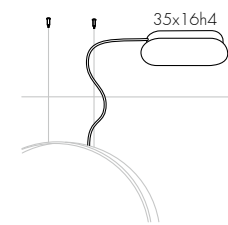

C005T2NE Custom black cable 8,00 € /MT

Configura Configure / Konfigurieren

www.teamitaliailluminazione.it

● ● A

● A 2700K

NE RV BR OV

CODICE COMPLETO DEL PRODOTTO NELLA FOTO
 FULL PRODUCT CODE AS SHOWN IN PICTURE - VOLLSTÄNDIGER CODE VOM ARTIKEL IM BILD