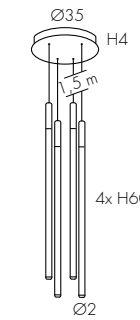

1069STFONE8B 6x3W 6x350lm - 220V

1.327,00 €

Configura Configure / Konfigurieren

www.teamitaliailluminazione.it