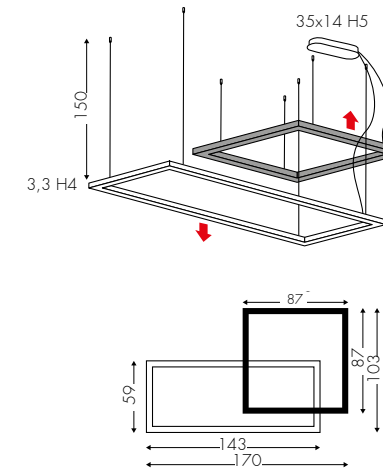

EDGE

SOSPENSIONE (composizione)
SUSPENSION (composition)
SUSPENSION (composition)

configurazione standard: / basic configuration: / Standard Konfiguration:

E2 Opale - Opal ● B 3000K

1028NOFBVE2B	62W 4560lm* + 50W 4290lm - 220V	1.307,00 €
1028NDMBVE2B	DALI (Push) - 62W 4560lm + 50W 4290lm - 220V	1.404,00 €
1028NBTBVE2B	Bluetooth 62W 4560lm + 50W 4290lm - 220V	1.404,00 €