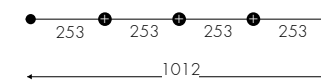

3058LOFBVE2B
3058LDMBVE2B

62W 7080lm* - 220V
DALI (Push) - 62W 7080lm - 220V

822,00 €
937,00 €

3058MOFBVE2B
3058MDMBVE2B

78W 9010lm - 220V
DALI (Push) - 78W 9010lm - 220V

1.132,00 €
1.281,00 €

3058NOFBVE2B
3058NDMBVE2B

90W 10155lm - 220V
DALI (Push) - 90W 10155lm - 220V

1.225,00 €
1.320,00 €

3058OOFBVE2B
3058ODMBVE2B

107W 12160lm - 220V
DALI (Push) - 107W 12160lm - 220V

1.435,00 €
1.597,00 €

3058POFBVE2B
3058PDMBVE2B

123W 14095lm - 220V
DALI (Push) - 123W 14095lm - 220V

1.744,00 €
1.941,00 €

3058QOFBVE2B
3058QDMBVE2B

135W 15230lm - 220V
DALI (Push) - 135W 15230lm - 220V

1.838,80 €
1.979,00 €

3058ROFBVE2B
3058RDMBVE2B

156W 18030lm - 220V
DALI (Push) - 156W 18030lm - 220V

2.195,00 €
2.561,00 €

Configura

Configure / Konfigurieren

www.teamitaliailluminazione.it

E19 UGR<19 Prism

☒ A 2700K ☐ C 4000K

NE RU

CODICE COMPLETO DEL PRODOTTO NELLA FOTO
FULL PRODUCT CODE AS SHOWN IN PICTURE - VOLLSTÄNDIGER CODE VOM ARTIKEL IM BILD

3058LOF **NE** **E2** **B**

Codice
Code

Finitura
Finishing
Lackierung

Diffusore
Diffuser
Diffusor

Tonalità
Hue
Farbton

Alimentatore Incorporato - Incorporated Power Supply - Eingebautes Netzteil

* 7080lm effettivi - effective - effektive con - with - mit **E2**
8330lm effettivi - effective - effektive con - with - mit **E19** **+17,5%**

INDEX

SECTION

FAMILY 459