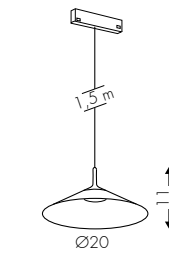

T071A48ONE19B

6.5W 800lm* - 48V DC

292,00 €