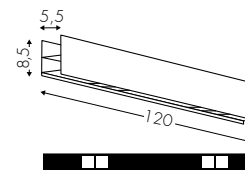

3046BOFBV24B
3046BDMBV24B

2x9W 2x900lm - 220V
DALI (Push) - 2x9W 2x900lm - 220V

631,00 €
749,00 €

Configura Configure / Konfigurieren

www.teamitaliailluminazione.it

NE ☐

A Alimentatore Incorporato - Incorporated Power Supply - Eingebautes Netzteil

* 900lm effettivi - effective - effektive con - with - mit 24°

CODICE COMPLETO DEL PRODOTTO NELLA FOTO
FULL PRODUCT CODE AS SHOWN IN PICTURE - VOLLSTÄNDIGER CODE VOM ARTIKEL IM BILD

3046BOF **NE** **24** **B**

Codice Code	Finitura Finishing Lackierung	Diffusore Diffuser Diffusor	Tonalità Hue Farbton