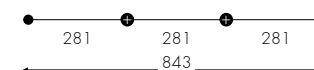

configurazione standard: / basic configuration: / Standard Konfiguration:

E2 Opale - Opal

● B 3000K

BV

3030LOFBVE2B	123W 10530lm* - 220V	1.059,00 €
3030LDMBVE2B	DALI (Push) - 123W 10530lm - 220V	1.209,00 €
3030LTFBVE2B	123W 10530lm - 220V	1.209,00 €
3030MOFBVE2B	158W 13550lm - 220V	1.224,00 €
3030MDMBVE2B	DALI (Push) - 158W 13550lm - 220V	1.342,00 €
3030MTFBVE2B	158W 13550lm - 220V	1.342,00 €
3030NOFBVE2B	176W 15050lm - 220V	1.343,00 €
3030NDMBVE2B	DALI (Push) - 176W 15050lm - 220V	1.575,00 €
3030NTFBVE2B	176W 15050lm - 220V	1.575,00 €
3030OOFBVE2B	212W 18060lm - 220V	1.753,00 €
3030ODMBVE2B	DALI (Push) - 212W 18060lm - 220V	1.975,00 €
3030OTFBVE2B	212W 18060lm - 220V	1.975,00 €
3030POFBVE2B	246W 21070lm - 220V	2.035,00 €
3030PDMBVE2B	DALI (Push) - 246W 21070lm - 220V	2.238,00 €
3030PTFBVE2B	246W 21070lm - 220V	2.238,00 €
3030QOFBVE2B	264W 22575lm - 220V	2.178,00 €
3030QDMBVE2B	DALI (Push) - 264W 22575lm - 220V	2.513,00 €
3030QTFBVE2B	264W 22575lm - 220V	2.513,00 €
3030ROFBVE2B	317W 27090lm - 220V	2.607,00 €
3030RDMBVE2B	DALI (Push) - 317W 27090lm - 220V	2.943,00 €
3030RTFBVE2B	317W 27090lm - 220V	2.943,00 €

Configura

Configure / Konfigurieren

www.teamitaliailluminazione.it

E19 UGR<19 Prism

○ C 4000K

NE

CODICE COMPLETO DEL PRODOTTO NELLA FOTO
FULL PRODUCT CODE AS SHOWN IN PICTURE - VOLLSTÄNDIGER CODE VOM ARTIKEL IM BILD

3030LOF **NE** **E2** **B**

Codice
Code

Finitura
Finishing
Lackierung

Diffusore
Diffuser
Diffusor

Tonalità
Hue
Farbton

TF Taglio di Fase - Phase-Cut Dimmer - Erhältlich Phasenabschnittdimmer

A Alimentatore Incorporato - Incorporated Power Supply - Eingebautes Netzteil

* 10530lm effettivi - effective - effektive con - with - mit **E2**
12390lm effettivi - effective - effektive con - with - mit **E19** **+17,5%**