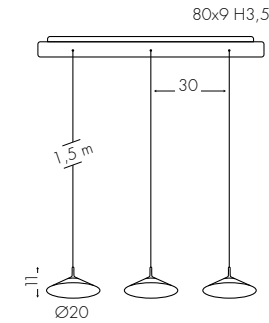

LAMBDA

SOSPENSIONE (composizione)
SUSPENSION (composition)
SUSPENSION (composition)

configurazione standard: / basic configuration: / Standard Konfiguration:

E19 Prismatico - Prism ● B 3000K ON

1071DTFONE19B 3x6,5W 3x800lm* - 220V

990,00 €

Configura Configure / Konfigurieren

www.teamitaliailluminazione.it