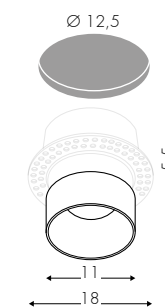

S-POT

INCASSO
RECESSED LIGHT
EINBAULEUCHTE

configurazione standard: / basic configuration: / Standard Konfiguration:

E28 Satinato - Satin - Satiniert ● B 3000K

BV

4017TFBVE28B

13W 1300lm* - 220V

185,00 €

9017F

Controcassa - Outer Casing - Einbauhülse

34,00 €