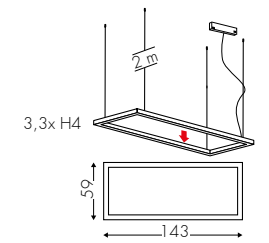

SISTEMA B48