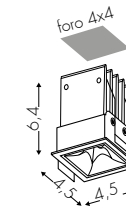

configurazione standard: / basic configuration: / Standard Konfiguration:

24° Ottica - Optic Optik ● B 3000K

BV ☐