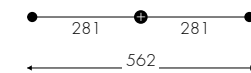

1030LOFBVE2B	123W 10530lm* + 36W 4782lm - 220V	1.139,00 €
1030LDMBVE2B	DALI (Push) - 123W 10530lm + 36W 4782lm - 220V	1.293,00 €
1030LTFBVE2B	123W 10530lm + 36W 4782lm - 220V	1.293,00 €
1030MOFBVE2B	158W 13550lm + 36W 4782lm - 220V	1.312,00 €
1030MDMBVE2B	DALI (Push) - 158W 13550lm + 36W 4782lm - 220V	1.433,00 €
1030MTFBVE2B	158W 13550lm + 36W 4782lm - 220V	1.433,00 €
1030NOFBVE2B	176W 15050lm + 36W 4782lm - 220V	1.437,00 €
1030NDMBVE2B	DALI (Push) - 176W 15050lm + 36W 4782lm - 220V	1.562,00 €
1030NTFBVE2B	176W 15050lm + 36W 4782lm - 220V	1.562,00 €
1030OOFBVE2B	212W 18060lm + 54W 7173lm - 220V	1.847,00 €
1030ODMBVE2B	DALI (Push) - 212W 18060lm + 54W 7173lm - 220V	2.071,00 €
1030OTFBVE2B	212W 18060lm + 54W 7173lm - 220V	2.071,00 €
1030POFBVE2B	246W 21070lm + 54W 7173lm - 220V	2.141,00 €
1030PDMBVE2B	DALI (Push) - 246W 21070lm + 54W 7173lm - 220V	2.347,00 €
1030PTFBVE2B	246W 21070lm + 54W 7173lm - 220V	2.347,00 €
1030QOFBVE2B	264W 22575lm + 54W 7173lm	2.366,00 €
1030QDMBVE2B	DALI (Push) - 264W 22575lm + 54W 7173lm	2.600,00 €
1030QTFBVE2B	264W 22575lm + 54W 7173lm	2.600,00 €
1030ROFBVE2B	317W 27090lm + 70W 9564lm - 220V	2.952,00 €
1030RDMBVE2B	DALI (Push) - 317W 27090lm + 70W 9564lm - 220V	3.182,00 €
1030RTFBVE2B	317W 27090lm + 70W 9564lm - 220V	3.182,00 €

Configura

Configure / Konfigurieren

www.teamitaliailluminazione.it