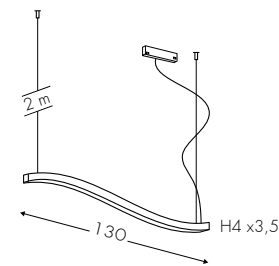

T022N48NEE2B

35W 3570lm* - 48V DC

567,00 €