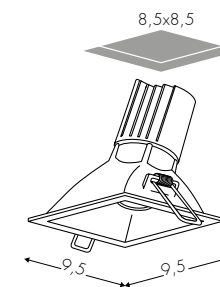

SIDE

INCASSO
RECESSED LIGHT
EINBAULEUCHTE

configurazione standard: / basic configuration: / Standard Konfiguration:

24° Ottica - Optic Optik ● B 3000K

BV