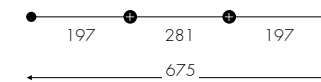

3058LOFBVE2B
3058LDMBVE2B

62W 7080lm* - 220V
DALI (Push) - 62W 7080lm - 220V

822,00 €
937,00 €

3058MOFBVE2B
3058MDMBVE2B

78W 9010lm - 220V
DALI (Push) - 78W 9010lm - 220V

1.132,00 €
1.281,00 €

3058NOFBVE2B
3058NDMBVE2B

90W 10155lm - 220V
DALI (Push) - 90W 10155lm - 220V

1.225,00 €
1.320,00 €

3058OOFBVE2B
3058ODMBVE2B

107W 12160lm - 220V
DALI (Push) - 107W 12160lm - 220V

1.435,00 €
1.597,00 €

3058POFBVE2B
3058PDMBVE2B

123W 14095lm - 220V
DALI (Push) - 123W 14095lm - 220V

1.744,00 €
1.941,00 €

3058QOFBVE2B
3058QDMBVE2B

135W 15230lm - 220V
DALI (Push) - 135W 15230lm - 220V

1.838,80 €
1.979,00 €

3058ROFBVE2B
3058RDMBVE2B

156W 18030lm - 220V
DALI (Push) - 156W 18030lm - 220V

2.195,00 €
2.561,00 €

Configura

Configure / Konfigurieren

www.teamitaliailluminazione.it

E19 UGR<19 Prism

☒ A 2700K ☐ C 4000K

NE RU

CODICE COMPLETO DEL PRODOTTO NELLA FOTO
FULL PRODUCT CODE AS SHOWN IN PICTURE - VOLLSTÄNDIGER CODE VOM ARTIKEL IM BILD

3058LOF **NE** **E2** **B**

Codice
Code

Finitura
Finishing
Lackierung

Diffusore
Diffuser
Diffusor

Tonalità
Hue
Farbton

Alimentatore Incorporato - Incorporated Power Supply - Eingebautes Netzteil

* 7080lm effettivi - effective - effektive con - with - mit **E2**
8330lm effettivi - effective - effektive con - with - mit **E19** **+17,5%**

INDEX

SECTION

FAMILY 459