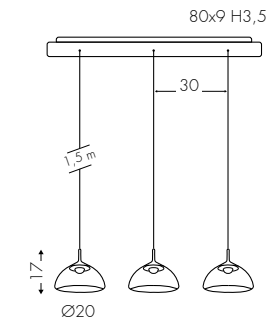

VENIS

SOSPENSIONE (composizione)
SUSPENSION (composition)
SUSPENSION (composition)

configurazione standard: / basic configuration: / Standard Konfiguration:

E2 Opale
Opal - Opal

B 3000K

NT

1064TFNTE2B

3x6,5W 3x800lm* - 220V

990,00 €

Configura

Configure / Konfigurieren

www.teamitaliailluminazione.it