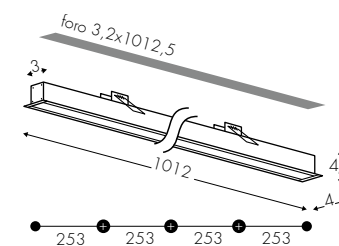

4037RBE2B

223W 17210lm - 24VDC

2.050,00 €

Configura Configure / Konfigurieren

www.teamitaliailluminazione.it

Opal E19 UGR<19 Prism C 4000K

NE

CODICE COMPLETO • COMPLETE CODE • VOLLSTÄNDIGE CODE

4037L

Codice
Code

BV

Finitura
Finishing
Lackierung

E2

Diffusore
Diffuser
Diffusor

B

Tonalità
Hue
Farbton

Alimentatore non incluso - Power Supply not included - Netzteil nicht inbegriffen

Alimentatori a pag. 564-565 - Drivers p. 564-565 - Netzteil p. 564-565

* 13380lm effettivi - effective - effektive con - with - mit E2

15740lm effettivi - effective - effektive con - with - mit E19 +17,5%