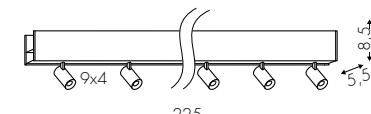

3030S6OFBV24B
3030S6DMBV24B

Spot 5x7W 5x680lm - 220V
DALI (Push) - Spot 5x7W 5x680lm - 220V

1.273,00 €
1.431,00 €