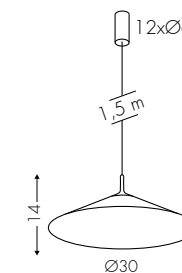

● C005A2TR Custom transparent cable 7,00 € /MT

Configura Configure / Konfigurieren

www.teamitaliailluminazione.it

● A 2700K ZN PN

CODICE COMPLETO DEL PRODOTTO NELLA FOTO
FULL PRODUCT CODE AS SHOWN IN PICTURE - VOLLSTÄNDIGER CODE VOM ARTIKEL IM BILD

1071QTF **PN** **E19** **A**

Codice
Code

Finitura
Finishing
Lackierung

Diffusore
Diffuser
Diffusor

Tonalità
Hue
Farbton