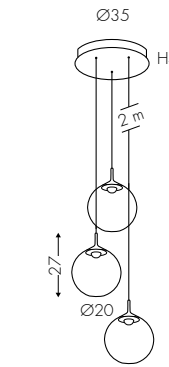

1073HTFNTE2B 6x6,5W 6x800lm - 220V

1.950,00 €