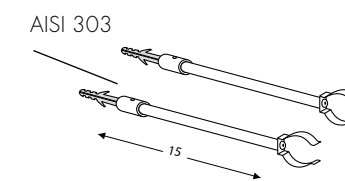

AISI 304

65,00 €

6010DSF15
coppia staffe inox 15cm
Couple of 15cm inox brackets
Paar 15 cm Edelstahlbügel

83,00 €

6010DSF30
coppia staffe inox 30cm
Couple of 30 cm inox brackets
Paar 30 cm Edelstahlbügel

114,00 €