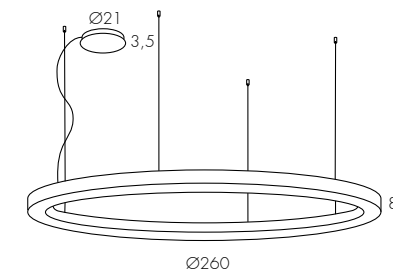

1025EOFBVE2B

250W 24000lm + 70W 9600lm - 220V

4.625,00 €

1025EDMBVE2B

DALI (Push) - 250W 24000lm + 70W 9600lm - 220V

5.124,00 €

1025EOFEMBVE2B

250W 24000lm + 70W 9600lm - 220V

4.809,00 €

Configura

Configure / Konfigurieren

www.teamitaliailluminazione.it

E19 UGR<19 Prism

☒ A 2700K ☐ C 4000K

NE RU ☐

CODICE COMPLETO DEL PRODOTTO NELLA FOTO
FULL PRODUCT CODE AS SHOWN IN PICTURE - VOLLSTÄNDIGER CODE VOM ARTIKEL IM BILD

1025DOF

BV

E2

A

Codice
Code

Finitura
Finishing
Lackierung

Diffusore
Diffuser
Diffusor

Tonalità
Hue
Farbton

BV NE RU