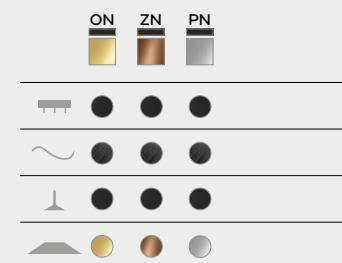

A Alimentatore nel rosone - Power Supply inside the ceiling rose - Netzteil in der Deckendose
TF Taglio di Fase - Phase-Cut Dimmer - Phasenabschrittdimmer

* 800lm effettivi - effective - effektiven con - with - mit **E19**