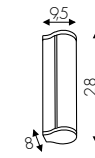

2060ATFBVE2B

7W 714lm* - 220V

188,00 €