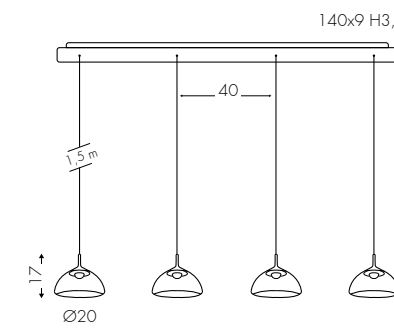

1064FTNTE2B

4x6,5W 4x800lm - 220V

1.350,00 €

CO05T2NE

Custom black cable

8,00 € /MT

Configura

Configure / Konfigurieren

www.teamitaliailluminazione.it

A 2700K

NZ NF

CODICE COMPLETO DEL PRODOTTO NELLA FOTO
FULL PRODUCT CODE AS SHOWN IN PICTURE - VOLLSTÄNDIGER CODE VOM ARTIKEL IM BILD

1064FTF **NZ** **E2** **A**

Codice Code	Finitura Finishing Lackierung	Diffusore Diffuser Diffusor	Tonalità Hue Farbton