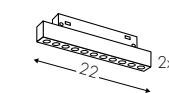

T021F48BVE19B 10W - 900lm - 48VDC **190,00 €**