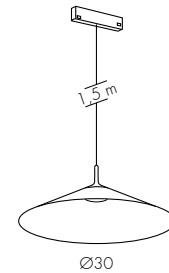

T071B48ONE19B

6.5W 800lm - 48V DC

372,00 €

Configura

Configure / Konfigurieren

www.teamitaliailluminazione.it