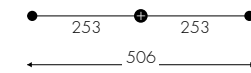

1030LOFBVE2B	123W 10530lm* + 36W 4782lm - 220V	1.139,00 €
1030LDMBVE2B	DALI (Push) - 123W 10530lm + 36W 4782lm - 220V	1.293,00 €
1030LTFBVE2B	123W 10530lm + 36W 4782lm - 220V	1.293,00 €
1030MOFBVE2B	158W 13550lm + 36W 4782lm - 220V	1.312,00 €
1030MDMBVE2B	DALI (Push) - 158W 13550lm + 36W 4782lm - 220V	1.433,00 €
1030MTFBVE2B	158W 13550lm + 36W 4782lm - 220V	1.433,00 €
1030NOFBVE2B	176W 15050lm + 36W 4782lm - 220V	1.437,00 €
1030NDMBVE2B	DALI (Push) - 176W 15050lm + 36W 4782lm - 220V	1.562,00 €
1030NTFBVE2B	176W 15050lm + 36W 4782lm - 220V	1.562,00 €
1030OOFBVE2B	212W 18060lm + 54W 7173lm - 220V	1.847,00 €
1030ODMBVE2B	DALI (Push) - 212W 18060lm + 54W 7173lm - 220V	2.071,00 €
1030OTFBVE2B	212W 18060lm + 54W 7173lm - 220V	2.071,00 €
1030POFBVE2B	246W 21070lm + 54W 7173lm - 220V	2.141,00 €
1030PDMBVE2B	DALI (Push) - 246W 21070lm + 54W 7173lm - 220V	2.347,00 €
1030PTFBVE2B	246W 21070lm + 54W 7173lm - 220V	2.347,00 €
1030QOFBVE2B	264W 22575lm + 54W 7173lm	2.366,00 €
1030QDMBVE2B	DALI (Push) - 264W 22575lm + 54W 7173lm	2.600,00 €
1030QTFBVE2B	264W 22575lm + 54W 7173lm	2.600,00 €
1030ROFBVE2B	317W 27090lm + 70W 9564lm - 220V	2.952,00 €
1030RDMBVE2B	DALI (Push) - 317W 27090lm + 70W 9564lm - 220V	3.182,00 €
1030RTFBVE2B	317W 27090lm + 70W 9564lm - 220V	3.182,00 €

Configura

Configure / Konfigurieren

www.teamitaliailluminazione.it