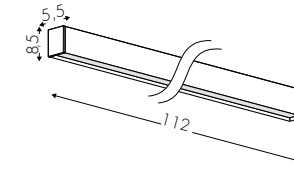

MIRÓ IP54

PLAFONE
CEILING LIGHT
DECKENLEUCHTE

configurazione standard: / basic configuration: / Standard Konfiguration:

E2 Opale - Opal

☒ B 3000K

BV

3085BOFBVE2B
3085BDMBVE2B

25W 1910lm* - 220V
DALI (Push) - 25W 1910lm - 220V

355,00 €
410,00 €

3085EOFBVE2B
3085EDMBVE2B

44W 3350lm - 220V
DALI (Push) - 44W 3350lm - 220V

482,00 €
542,00 €

3085GOFBVE2B
3085GDMBVE2B

56W 4305lm - 220V
DALI (Push) - 56W 4305lm - 220V

589,00 €
636,00 €