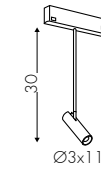

SISTEMA B48

MICRO

configurazione standard: / basic configuration: / Standard Konfiguration:

24° Ottica - Optic - Optik B 3000K

T039A48BV24B

3W 360lm* - 350mA - 48V DC

249,00 €