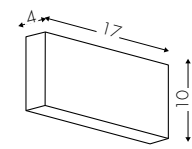

configurazione standard: / basic configuration: / Standard Konfiguration:

E19 UGR<19 - Prism ● B 3000K

BV ☐

2019EOFUPBVE19B	7W 1100lm* - 220V	181,00 €
2019EDMUPBVE19B	DALI (Push) 7W 1100lm - 220V	229,00 €
2019ETFUPBVE19B	7W 1100lm - 220V	211,00 €