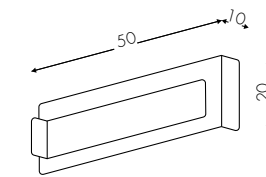

D7020FBVE2B	21W 2800lm - 220V	380,00 €
D7020DMBVE2B	DALI (Push) - 21W 2800lm - 220V	455,00 €