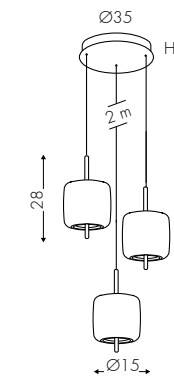

1083HTFBVE2B 6x6,5W 6x900lm - 220V

2.050,00 €

CO05T2NE Custom black cable

8,00 € /MT

Configura Configure / Konfigurieren

www.teamitaliailluminazione.it

● A 2700K

CODICE COMPLETO DEL PRODOTTO NELLA FOTO
FULL PRODUCT CODE AS SHOWN IN PICTURE - VOLLSTÄNDIGER CODE VOM ARTIKEL IM BILD

1083GTF OV E2 B

Codice Code	Finitura Finishing Lackierung	Diffusore Diffuser Diffusor	Tonalità Hue Farbton