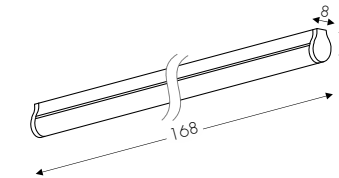

3060DOFBVE2B

37W 4290lm - 220V

345,00 €

3060DDMBVE2B

DALI (Push) - 37W 4290lm - 220V

399,00 €