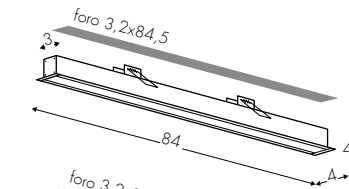

4037ABVE2B

19W 1435lm* - 24VDC

163,00 €