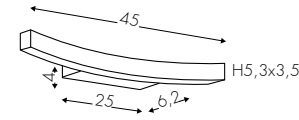

2027AOFBVE28B
2027ADMBVE28B
2027ATFBVE28B

15W 1600lm* + 15W 1600lm - 220V
DALI (Push) - 15W 1600lm + 15W 1600lm - 220V
15W 1600lm + 15W 1600lm - 220V

296,00 €
369,00 €
369,00 €