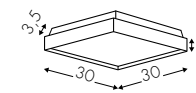

configurazione standard: / basic configuration: / Standard Konfiguration:

E2 Opale - Opal

● B 3000K

BV

3009EOFBVE2B

18W 1870lm* - 220V

271,00 €

3009EDMBVE2B

DALI (Push) - 18W 1870lm - 220V

324,00 €

3009ETFBVE2B

18W 1870lm - 220V

302,00 €

3009EOFEMBVE2B

18W 1870lm - 220V

455,00 €

Configura

Configure / Konfigurieren

www.teamitaliailluminazione.it