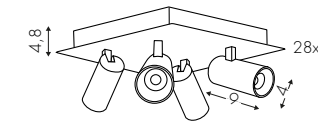

3044FOFBV24B 4x7W 4x680lm - 220V
3044FDMBV24B DALI (Push) - 4x7W 4x680lm - 220V

401,00 €

445,00 €

Configura Configure / Konfigurieren

www.teamitaliailluminazione.it