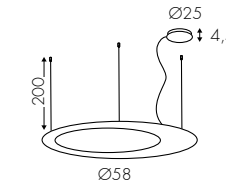

1038AOFBVE28B
1038ADMBVE28B
1038ATFBVE28B

25W 3700lm* - 220V
DALI (Push) - 25W 3700lm - 220V
25W 3700lm - 220V

648,00 €
790,00 €
790,00 €