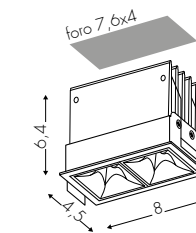

4048ABV24B	4W 400lm* - 150mA 30V	52,00 €
Alimentatore - Power supply - Netzteil		
AE006E	OnOff 6W 150mA / 1 art. 4048A	22,00 €
AE008F	PHASE CUT (Dimmer) 20W 150mA / 1 art. 4048A	44,00 €

Configura Configure / Konfigurieren www.teamitaliailluminazione.it