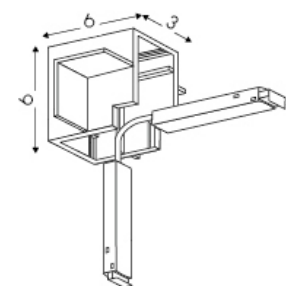

Giunto elettrico lineare
Linear electrical joint - Elektrischen Steckverbinder

49,00 €

Configura

Configure / Konfigurieren

www.teamitaliailluminazione.it

9074M48

Angolare - Corner - Ecke

144,00 €