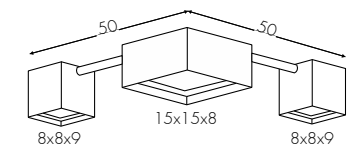

3009NTFBVE28B 43W 3500lm - 220V

477,00 €

Configura Configura / Konfigurieren

www.teamitaliailluminazione.it

NE RU

CODICE COMPLETO DEL PRODOTTO NELLA FOTO
FULL PRODUCT CODE AS SHOWN IN PICTURE - VOLLSTÄNDIGER CODE VOM ARTIKEL IM BILD

3009MTF **RV** **E28** **B**

Codice
Code

Finitura
Finishing
Lackierung

Diffusore
Diffuser
Diffusor

Tonalità
Hue
Farbton

TF Taglio di Fase - Phase-Cut Dimmer - Phasenabschnittdimmer

A Alimentatore Incorporato - Incorporated Power Supply - Eingebautes Netzteil

* 2000lm effettivi - effective - effektive con - with - mit **E28**