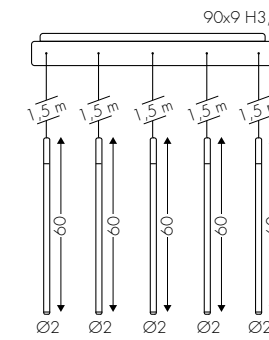

1069QTFONE8B 5x3W 5x350lm - 220V

1.155,00 €

[Configura](#) Configure / Konfigurieren

www.teamitaliailluminazione.it