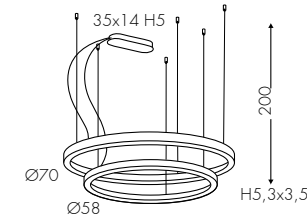

configurazione standard: / basic configuration: / Standard Konfiguration:

E2 Opale - Opal

● B 3000K

BV ☐

1027AEOFBVE2B

92W 7055lm* + 48W 4800lm - 220V

1.625,00 €

1027AEDMBVE2B

DALI (Push) - 92W 7055lm + 48W 4800lm - 220V

1.830,00 €

1027AEBTBVE2B

Bluetooth 92W 7055lm + 48W 4800lm - 220V

1.830,00 €