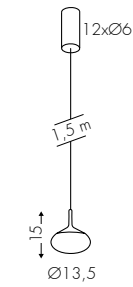

1082GTFBVE2B 4x6,5W 4x680lm - 220V

980,00 €

Configura Configure / Konfigurieren

www.teamitaliailluminazione.it