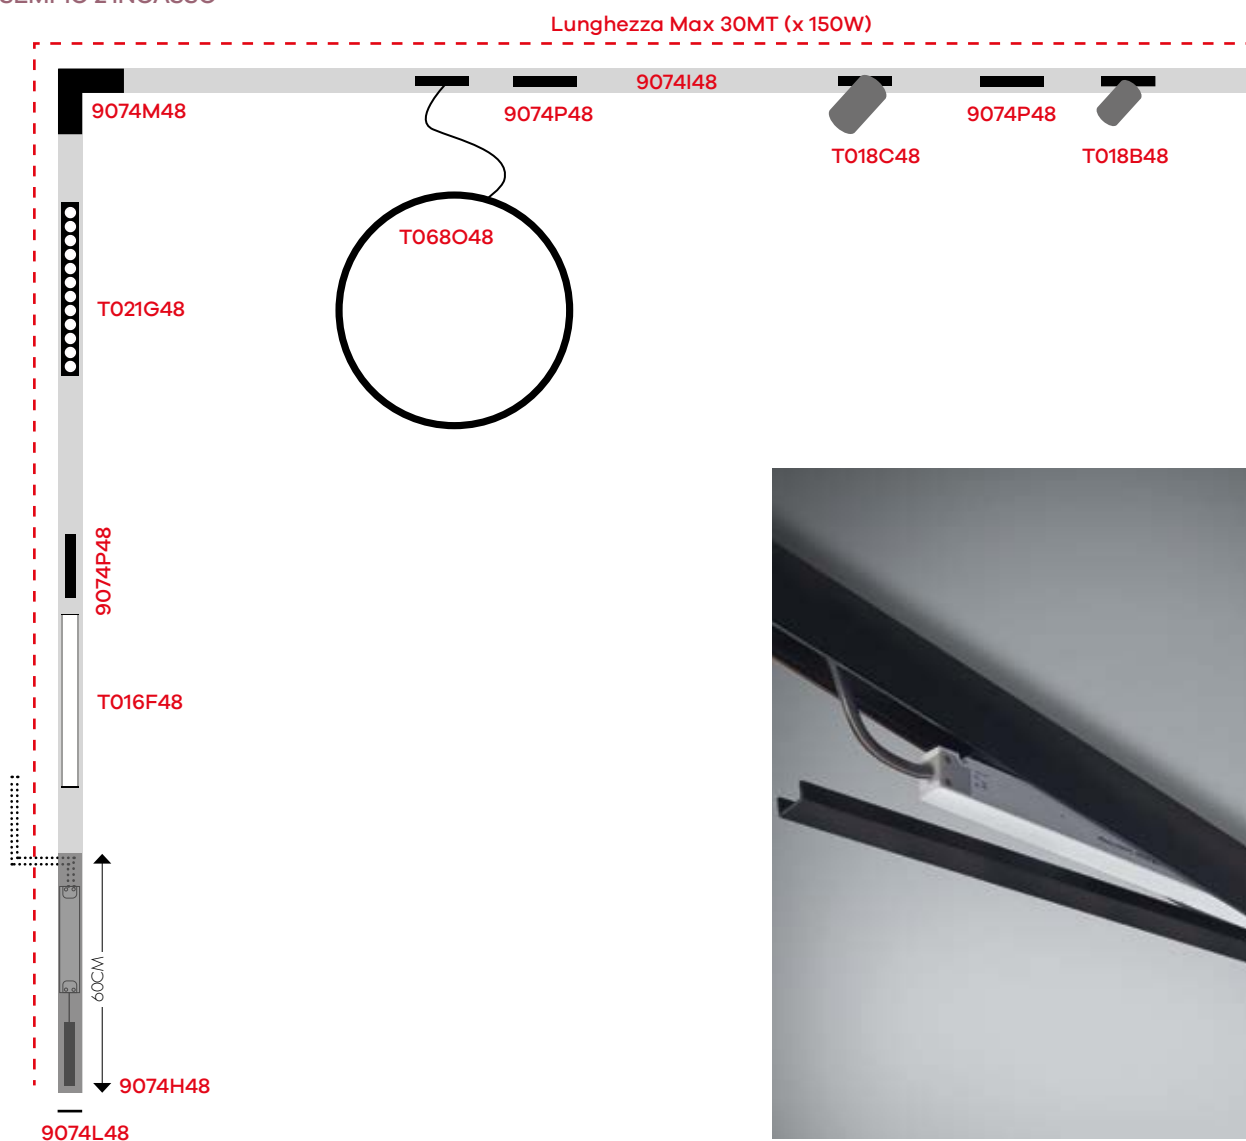

B48 - Cover L200cm

29,00 €

Configura Configure / Konfigurieren

www.teamitaliailluminazione.it

ESEMPIO 1 PLAFONE

ESEMPIO 2 INCASSO

CODICE COMPLETO • COMPLETE CODE • VOLLSTÄNDIGE CODE

9074H48 **NE**