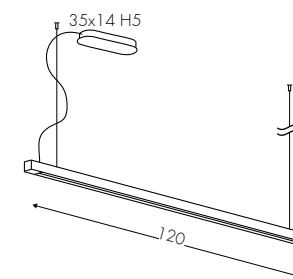

1021BOFBVE19B

27W 2320lm + 5W 425lm - 220V

364,00 €

1021BDMBVE19B

DALI (Push) - 27W 2320lm + 5W 425lm - 220V

467,00 €