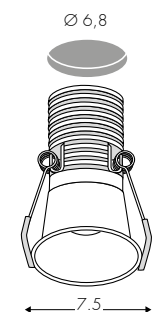

4017VBV24B 13,5W 1290lm - 300mA 45V **67,00 €**

Alimentatore - Power supply - Netzteil

AE008H PHASE CUT (Dimmer) - 20W 300mA/max 1 art. 4017V **46,00 €**

AE007F DALI (Push) - 20W 300mA/max 1 art. 4017V **56,00 €**

[Configura](#) Configure / Konfigurieren

www.teamitaliailluminazione.it

NE RV BR OV

Alimentatore non incluso - Power Supply not included - Netzteil nicht inbegriffen

* 480lm effettivi - effective - effektive con - with - mit 24°

CODICE COMPLETO DEL PRODOTTO NELLA FOTO
FULL PRODUCT CODE AS SHOWN IN PICTURE - VOLLSTÄNDIGER CODE VOM ARTIKEL IM BILD

4017V

Codice
Code

BV

Finitura
Finishing
Lackierung

24

Diffusore
Diffuser
Diffusor

B

Tonalità
Hue
Farbton