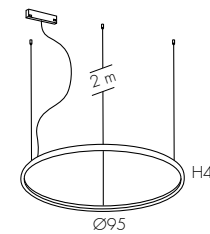

configurazione standard: / basic configuration: / Standard Konfiguration:

E2 Opale - Opal ● B 3000K

T068B48BVE2B 49W 3440lm* - 48V DC

595,00 €

T068C48BVE2B 66W 5630lm - 48V DC

695,00 €

[Configura](#) Configure / Konfigurieren

www.teamitaliailluminazione.it

configurazione standard: / basic configuration: / Standard Konfiguration:

E2 Opale - Opal ● B 3000K

T068O48BVE2B 39W 2680lm - 48V DC

520,00 €

T068E48BVE2B 49W 3440lm - 48V DC

695,00 €

0074A2 Servizio doppia accensione
Dual switch service - Service Doppelzündung

50,00 €

[Configura](#) Configure / Konfigurieren

www.teamitaliailluminazione.it

CODICE COMPLETO DEL PRODOTTO NELLA FOTO
FULL PRODUCT CODE AS SHOWN IN PICTURE - VOLLSTÄNDIGER CODE VOM ARTIKEL IM BILD

T068E48 **OV** **E2** **B**

Codice
Code

Finitura
Finishing
Lackierung

Diffusore
Diffuser
Diffusor

Tonalità
Hue
Farbton

Alimentatore non incluso - Power Supply not included - Netzteil nicht enthalten

* 3440lm effettivi - effective - effektive con - with - mit **E2**