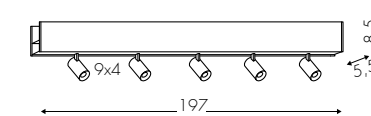

3030S5OFBV24B
3030S5DMBV24B

Spot 5x7W 5x680lm - 220V
DALI (Push) - Spot 5x7W 5x680lm - 220V

900,00 €
1.000,00 €