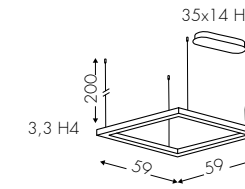

1028BOFBVE2B
1028BDMBVE2B

50W 3650lm* - 220V
DALI (Push) - 50W 3650lm - 220V

656,00 €
750,00 €