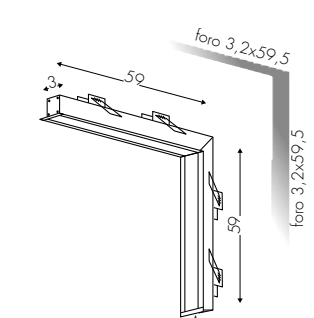

4037KGVBE2B

25W 1905lm - 24VDC

376,00 €

Configura

Configure / Konfigurieren

www.teamitaliailluminazione.it

Opal E19 UGR<19 Prism

C 4000K

NE

CODICE COMPLETO DEL PRODOTTO NELLA FOTO
FULL PRODUCT CODE AS SHOWN IN PICTURE - VOLLSTÄNDIGER CODE VOM ARTIKEL IM BILD

4037KGA **BV** **E2** **B**

Codice
Code

Finitura
Finishing
Lackierung

Diffusore
Diffuser
Diffusor

Tonalità
Hue
Farbton

Alimentatore non incluso - Power Supply not included - Netzteil nicht inbegriffen
Alimentatori a pag. 564-565 - Drivers p. 564-565 - Netzteil p. 564-565

* 1905lm effettivi - effective - effektive con - with - mit E2
2240lm effettivi - effective - effektive con - with - mit E19 +17,5%