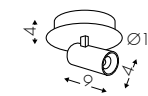

3044POFBV24B 7W 680lm* - 220V

130,00 €

Configura Configure / Konfigurieren

www.teamitaliailluminazione.it