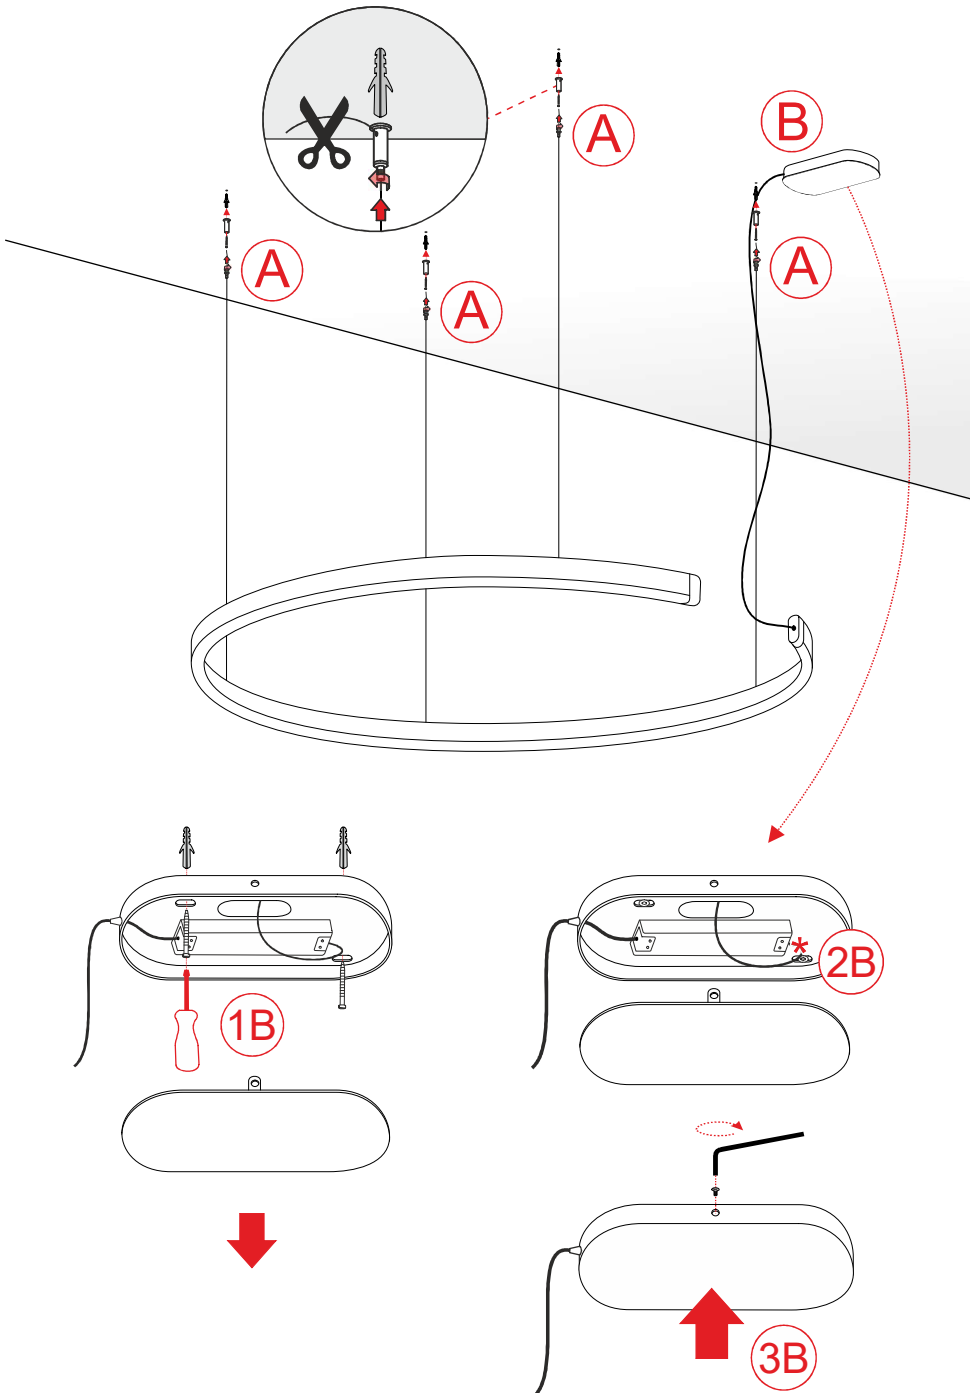

A) Fissare i millimetrici a plafone **con tasselli adeguati al supporto** e regolare il cavo.
 A) Fix the griplocks using the right dowels for the support and adjust the cable.
 A) Befestigen Sie die Seilklotze mit den richtigen Dübeln für die Decke und stellen Sie das Kabel ein.

1B) Fissare a plafone il rosone con **tasselli adeguati al supporto**.
 1B) Fix the ceiling rose using the right dowels for the support.
 1B) Befestigen Sie die Deckenrosette mit den rechten Dübeln für die Halterung.

2B) Effettuare il collegamento elettrico.*
 2B) Make the electrical connection.
 2B) Den elektrischen Anschluss herstellen.

3B) Chiudere il rosone con le viti fornite.
 3B) Close the ceiling rose using the provided screw.
 3B) Schließen Sie die Deckenrosette mit der mitgelieferten Schraube.