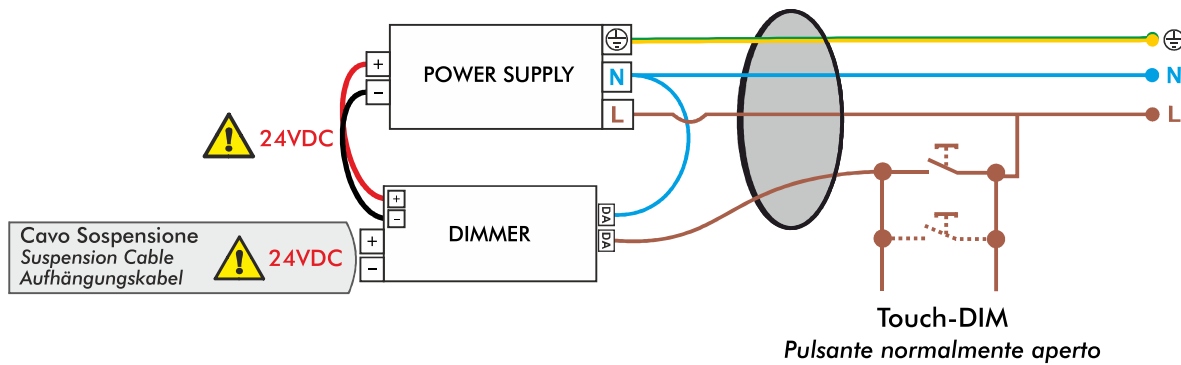

TEMPO / TIME

CERTIFICAZIONI / CERTIFICATIONS

ATTENZIONE / CAUTION

Togliere la rete di alimentazione prima dell'installazione, sostituzione della lampada e comunque prima di ogni operazione di manutenzione.

Always turn off the power supply before installing, the replacement of the light bulb and to any maintenance intervention.

La sicurezza dell'apparecchio è garantita solo con l'uso appropriato delle seguenti istruzioni; pertanto è necessario consultarle e conservarle.

The safety of this product is guaranteed only if correctly used, according to this instruction sheet, which must be read first

COLLEGAMENTO ELETTRICO
 ELECTRICAL CONNECTION
 ELEKTRISCHE VERBINDUNG

Versione ONOFF
 ONOFF Version
 ONOFF Version

Versione Dimmerabile - Collegamento con pulsante
 Dimmable Version - Touch-DIM wiring
 Dimmbare Version - Touch-DIM-Verkabelung

Versione Dimmerabile - Collegamento con sistema di gestione
 Dimmable Version - Management System wiring
 Dimmbare Version - Management System Verdrahtung