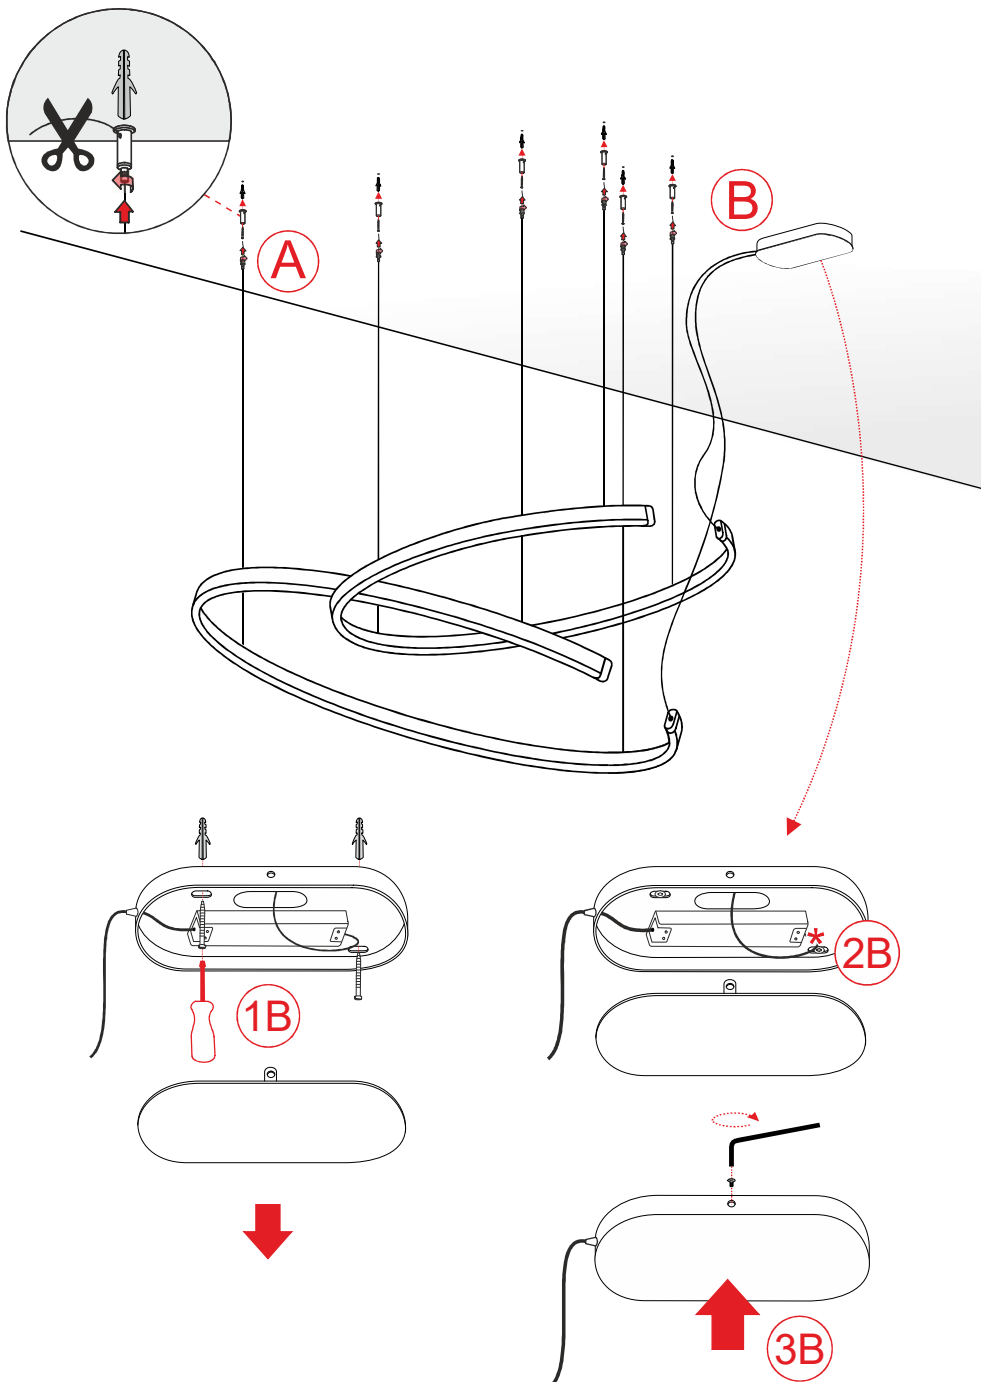

A) Fissare i millimetrici a plafone **con tasselli adeguati al supporto** e regolare il cavo.
 A) Fix the griplocks using the right dowels for the support and adjust the cable.
 A) Befestigen Sie die Seilklotze mit den richtigen Dübeln für die Decke und stellen Sie das Kabel ein.

1B) Fissare a plafone il rosone con **tasselli adeguati al supporto**.
 1B) Fix the ceiling rose using the right dowels for the support.
 1B) Befestigen Sie die Deckenrosette mit den rechten Dübeln für die Halterung.

2B) Effettuare il collegamento elettrico.*
 2B) Make the electrical connection.
 2B) Den elektrischen Anschluss herstellen.

3B) Chiudere il rosone con le viti fornite.
 3B) Close the ceiling rose using the provided screw.
 3B) Schließen Sie die Deckenrosette mit der mitgelieferten Schraube.