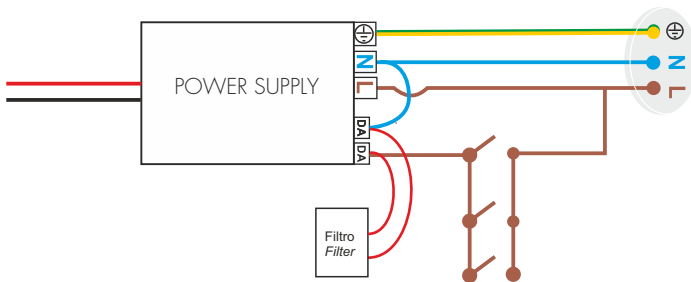

The safety of this product is guaranteed only if correctly used, according to this instruction sheet, which must be read first

COLLEGAMENTO ELETTRICO
ELECTRICAL CONNECTION
ELEKTRISCHE VERBINDUNG

Attenzione! Togliere la rete di alimentazione prima dell'installazione, sostituzione della lampada e comunque prima di ogni operazione di manutenzione.

Caution! Always turn off power supply before install, replacing of the light bulb and prior to any maintenance interventions.

Versione ONOFF
ONOFF Version
ONOFF Version

Versione Dimmerabile - Collegamento con pulsante
Dimmable Version - Touch-DIM wiring
Dimmbare Version - Touch-DIM-Verkabelung