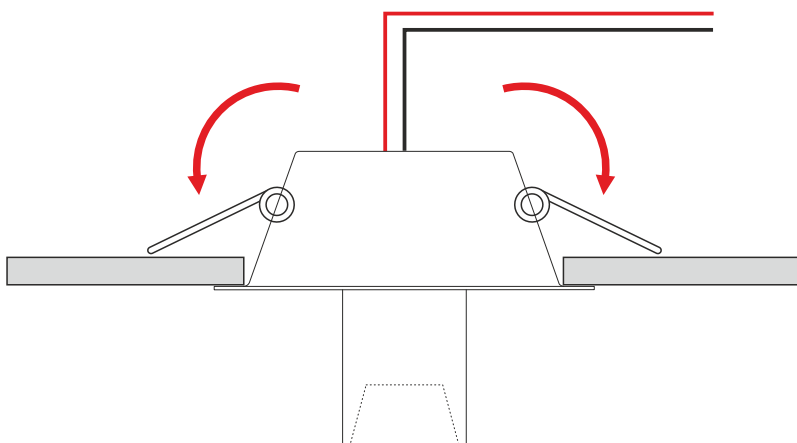

ISTRUZIONI DI MONTAGGIO

ASSEMBLY INSTRUCTIONS

- 1) Forare il cartongesso **a seconda della misura del prodotto**
1) Drill the plasterboard **according to the size of the product**

4033COF - 11,4x31,2cm
4033CDM - 11,4x31,2cm
4033CTF - 11,4x31,2cm

- 2) Collegare i conduttori di alimentazione al morsetto
2) Connect the power conductors to the terminal

- 3) Inserimento nel cartongesso
3) Insertion into plasterboard

PRODOTTO / PRODUCT / PRODUKT

OPERA