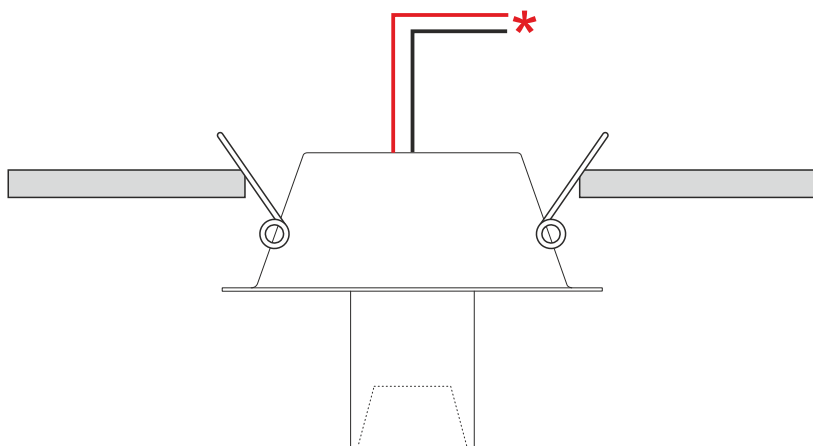

ISTRUZIONI DI MONTAGGIO

ASSEMBLY INSTRUCTIONS

- 1) Forare il cartongesso **a seconda della misura del prodotto**
1) Drill the plasterboard **according to the size of the product**

4033COF - 11,4x31,2cm
4033CDM - 11,4x31,2cm
4033CTF - 11,4x31,2cm

- 2) Collegare i conduttori di alimentazione al morsetto
2) Connect the power conductors to the terminal

- 3) Inserimento nel cartongesso
3) Insertion into plasterboard

PRODOTTO / PRODUCT / PRODUKT

OPERA