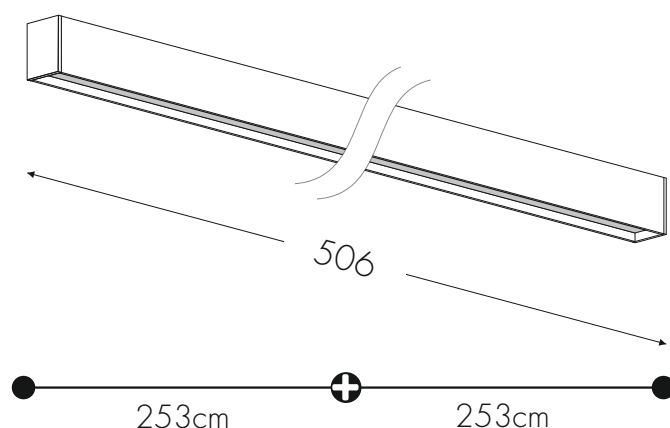

PESO / WEIGHT / GEWICHT

17,5kg

CONTENUTO COLLI - PARCELS CONTENTS - PACKUNGSINHALT

2pz

3037G - Emme24 Giunto - Giunto L253cm
Emme24 Linear Joint L253cm
Emme24 Lineargelenk L253cm

1pz

90103037KD - Kit di Sicurezza Doppio
Safety Kit double version - Doppelt Sicherheitsaus-Kit