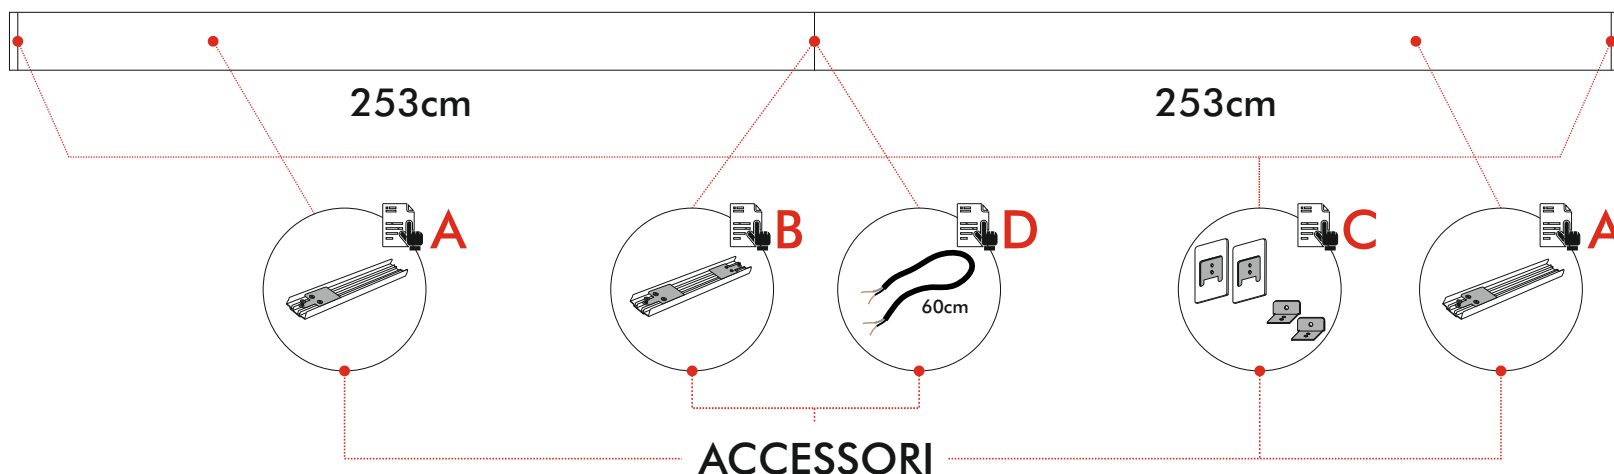

VISTA IN PIANTA
PLAN VIEW
DRAUFSICHT

ACCESSORI

PRODOTTO / PRODUCT / PRODUKT

Emme24

MONTAGGIO / MOUNTING / MONTAGE

Sospensione

CODICE / CODE

3037M

ATTENZIONE / WARNING / ACHTUNG

Togliere la rete di alimentazione prima dell'installazione, sostituzione della lampada e comunque prima di ogni operazione di manutenzione.

Always turn off power supply before install, replacing of the light bulb and prior to any maintenance interventions.

Trennen Sie das Versorgungsnetz vor der Installation, vor dem Auswechseln der Glühlampe und auf jeden Fall vor Wartungsarbeiten.

La sicurezza dell'apparecchio è garantita solo con l'uso appropriato delle seguenti istruzioni; pertanto è necessario consultarle e conservarle.

The safety of this product is guaranteed only if correctly used, according to this instruction sheet, which must be read first

Die Sicherheit des Geräts ist nur bei bestimmungsgemäßer Verwendung der folgenden Anweisungen gewährleistet. Daher ist es notwendig, sie zu konsultieren und aufzubewahren.

SEQUENZA DI MONTAGGIO - ASSEMBLY SEQUENCE - MONTAGEREIHENFOLGE

1. ASSEMBLAGGIO STRUTTURA:

- **A** Kit Sicurezza singolo cod. 90103037K
- **B** Kit Sicurezza doppio cod. 90103037KD
- **C** Kit Testata cod. 90100037T

1. STRUCTURE ASSEMBLY:

- **A** Safety Kit single version cod. 90103037K
- **B** Safety Kit double version cod. 90103037KD
- **C** Head Kit cod. 90100037T

1. STRUKTUR-MONTAGE:

- **A** Einzel Sicherheitsaus-Kit cod. 90103037K
- **B** Doppelt Sicherheitsaus-Kit cod. 90103037KD
- **C** Kopfsatz Kit cod. 90100037T

2. COLLEGAMENTO ELETTRICO:

- **D** Cavo 2 Poli 24V L.60cm cod. 90100037GEOF

2. ELECTRICAL CONNECTION:

- **D** 2 Poles cable 24V L.60cm cod. 90100037GEOF

2. ELEKTRISCHE VERBINDUNG:

- **D** Elektrische Kabel 2 poles 24V L.60cm cod.90100037GEOF

Per la corretta installazione del prodotto, consultare preventivamente le **istruzioni specifiche** di ogni accessorio.

For the proper installation of the product, consult the **specific instructions** of each accessory.

Für eine korrekte Installation des Produkts, müssen Sie die **spezifischen Anweisungen** für jedes Zubehör zu konsultieren.