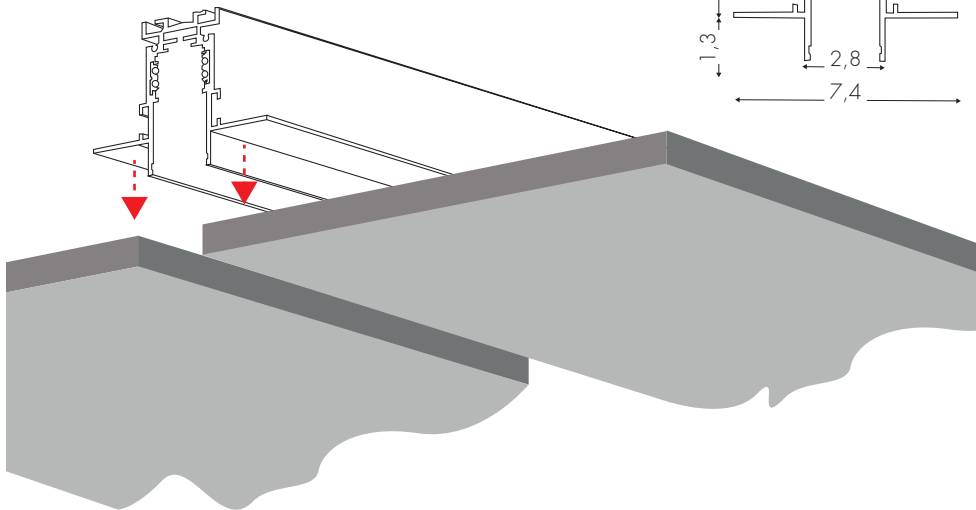

**ATTENZIONE!! MONTAGGIO DEL BINARIO
DURANTE INSTALLAZIONE DEL CARTONGESSO**

**ATTENTION! MOUNTING THE RAIL
DURING PLASTERBOARD INSTALLATION**

ISTRUZIONI DI MONTAGGIO
ASSEMBLY INSTRUCTIONS

A) Appoggiare il Binario tra le lastre del cartongesso
A) Placing the rail between the plasterboard sheets

B) Fissare il Binario con le viti
B) Fix the rail with screws

C) Rasare il cartongesso.
C) Shape the plasterboard.

PRODOTTO / PRODUCT

B48 SISTEMA BINARIO 48V

MONTAGGIO / MOUNTING

incasso / Recessed

CODICI / CODES