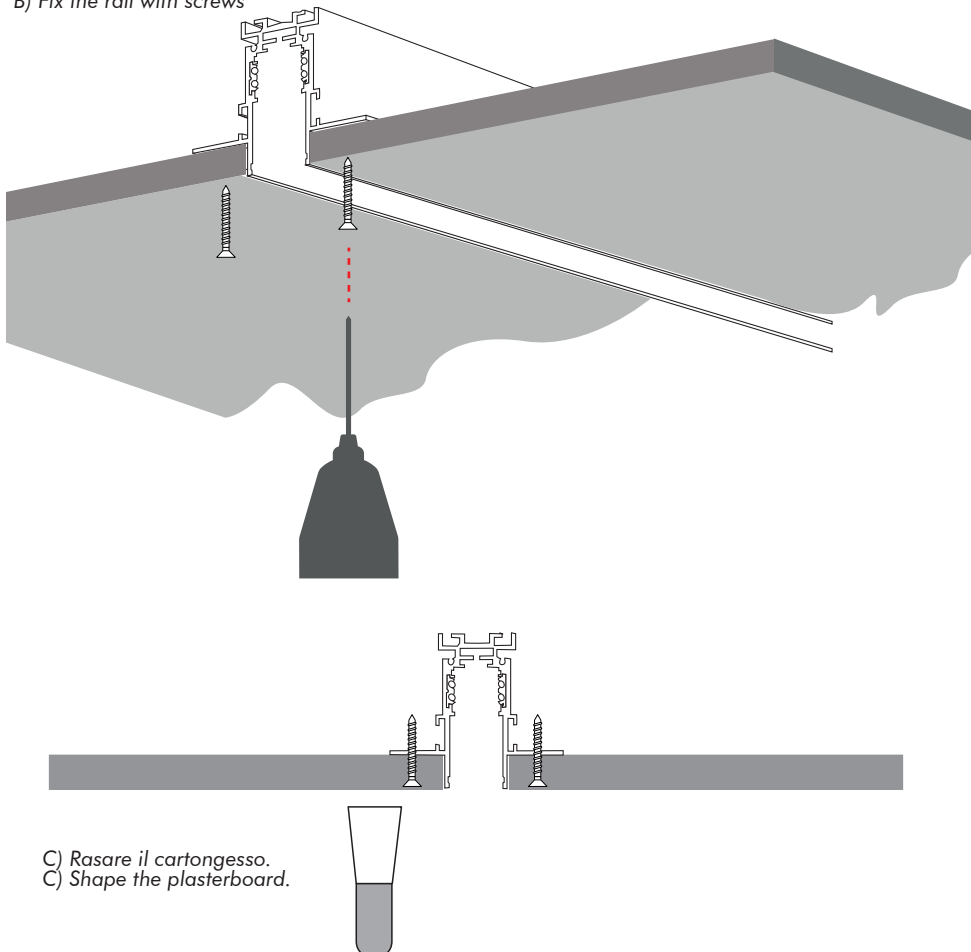

**ATTENZIONE!! MONTAGGIO DEL BINARIO
DURANTE INSTALLAZIONE DEL CARTONGESSO**

**ATTENTION! MOUNTING THE RAIL
DURING PLASTERBOARD INSTALLATION**

ISTRUZIONI DI MONTAGGIO
ASSEMBLY INSTRUCTIONS

A) Appoggiare il Binario tra le lastre del cartongesso
A) Placing the rail between the plasterboard sheets

B) Fissare il Binario con le viti
B) Fix the rail with screws

C) Rasare il cartongesso.
C) Shape the plasterboard.

PRODOTTO / PRODUCT

B48 SISTEMA BINARIO 48V

MONTAGGIO / MOUNTING

incasso / Recessed

CODICI / CODES